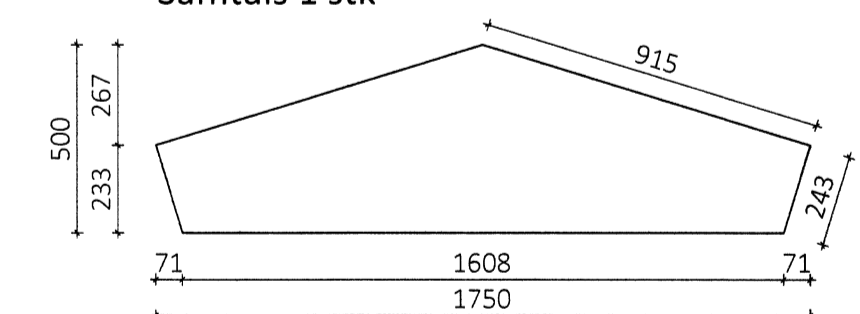

**GB10 90x100 Mkv. 1:20**  
 Samtals 2 stk

**GB11 65x110 Mkv. 1:20**  
 Samtals 2 stk

**GB12 90x100 Mkv. 1:20**  
 Samtals 2 stk

**GB13 65x500 Mkv. 1:20**  
 Samtals 1 stk

ÖLL AFNOT OG AFRITUN TEIKNINGAR AÐ HLUTA EÐA Í HEILD ER HAÐ SKRIFLEGU LEYFI LÍMTRÉ VIRNET EHF.