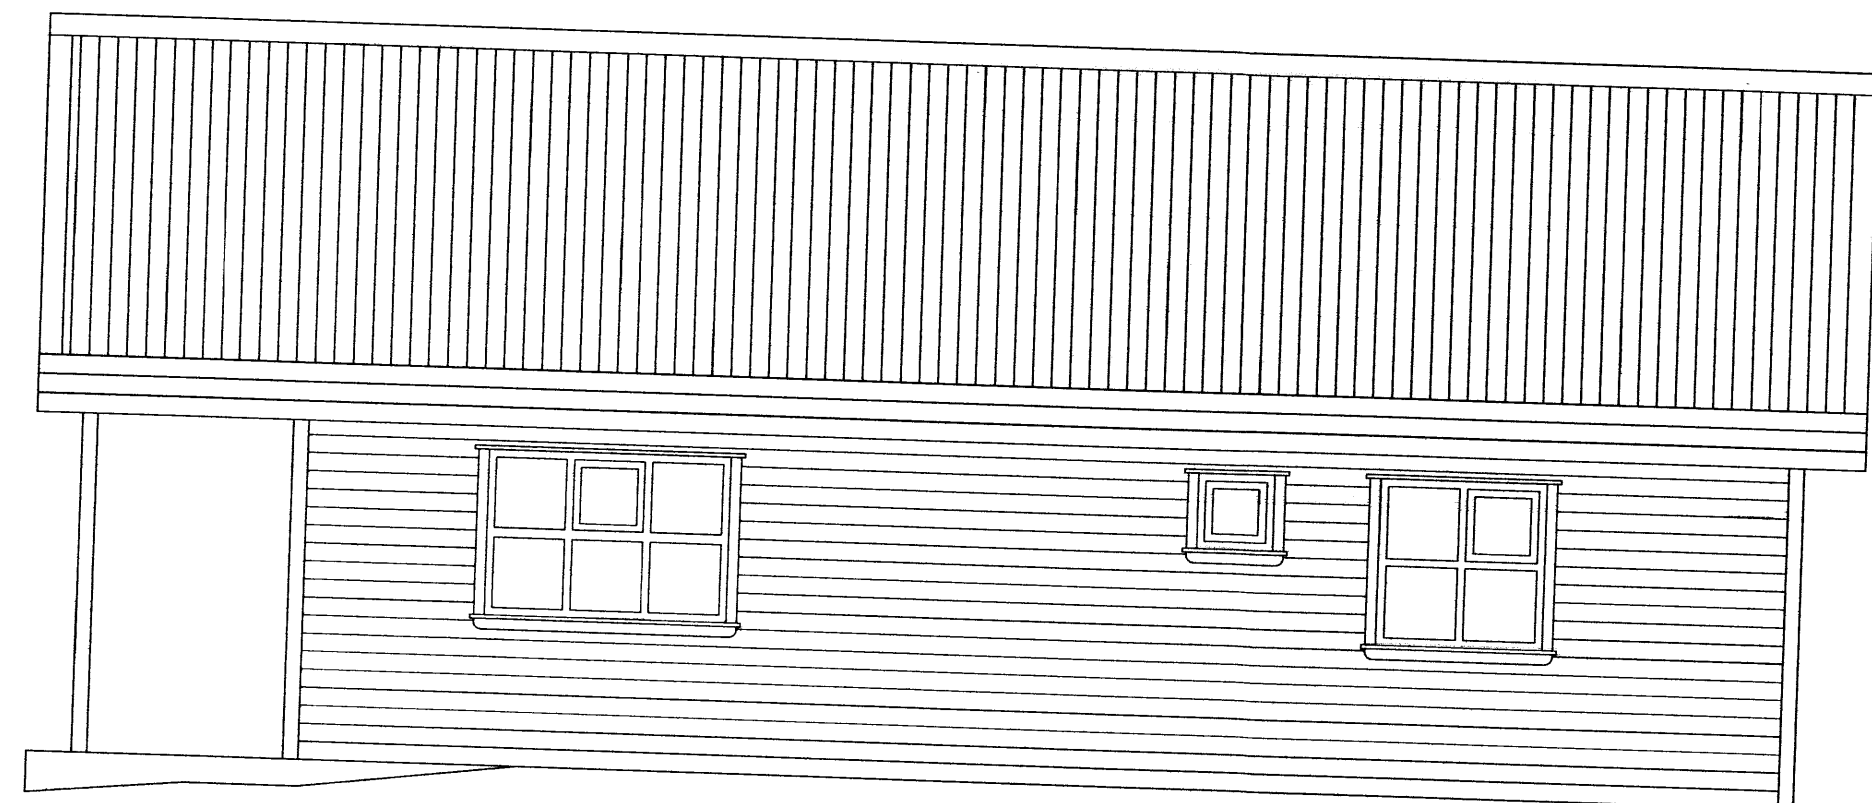

Hlið 1 (Vestur)
1:50

Hlið 3 (Austur)
1:50

Hlið 2 (Norður)
1:50

Hlið 4 (Suður)
1:50

ÚTGÁFUFRILL					
NR.	DAGS	SKÝRINGAR	HA.	YF.	SP.
A1	25.08.08	BYGGINGARTEIKNING FS	SVa	SVa	SVa
B2	27.07.09	BYGGINGARTEIKNING HAUST 2009	SVa	GHÁ	SVa
B3	25.08.10	BYGGINGARTEIKNING HAUST 2010	SVa	GHÁ	SVa
B4	22.08.11	BYGGINGARTEIKNING HAUST 2011	SVa	GHÁ	SVa

HEITI VERKS:

FRÍSTUNDAHÚS
BYGGT VIÐ FS TIL FLUTNINGS

HEITI TEIKNINGAR:
FRÍSTUNDAHÚS
ÚTLIT

TEIKNAD:	SVa	BLAD NR.	N. BL. NR.	TÖLVUSKRÁ:	VNR:
HANNAÐ:	SVa	YFIRFARID:	MKV:	1:50	3.141.235
DAGS. UNDIRSKRIFTAR:	23/6/2011	NAFN OG KT. HÖNNUÐAR:	MANNVIT	430572-0169	A102
UNDIRSKRIFT HÖNNUÐAR:	Loann Pall	ÚTGÁFA:	B4		