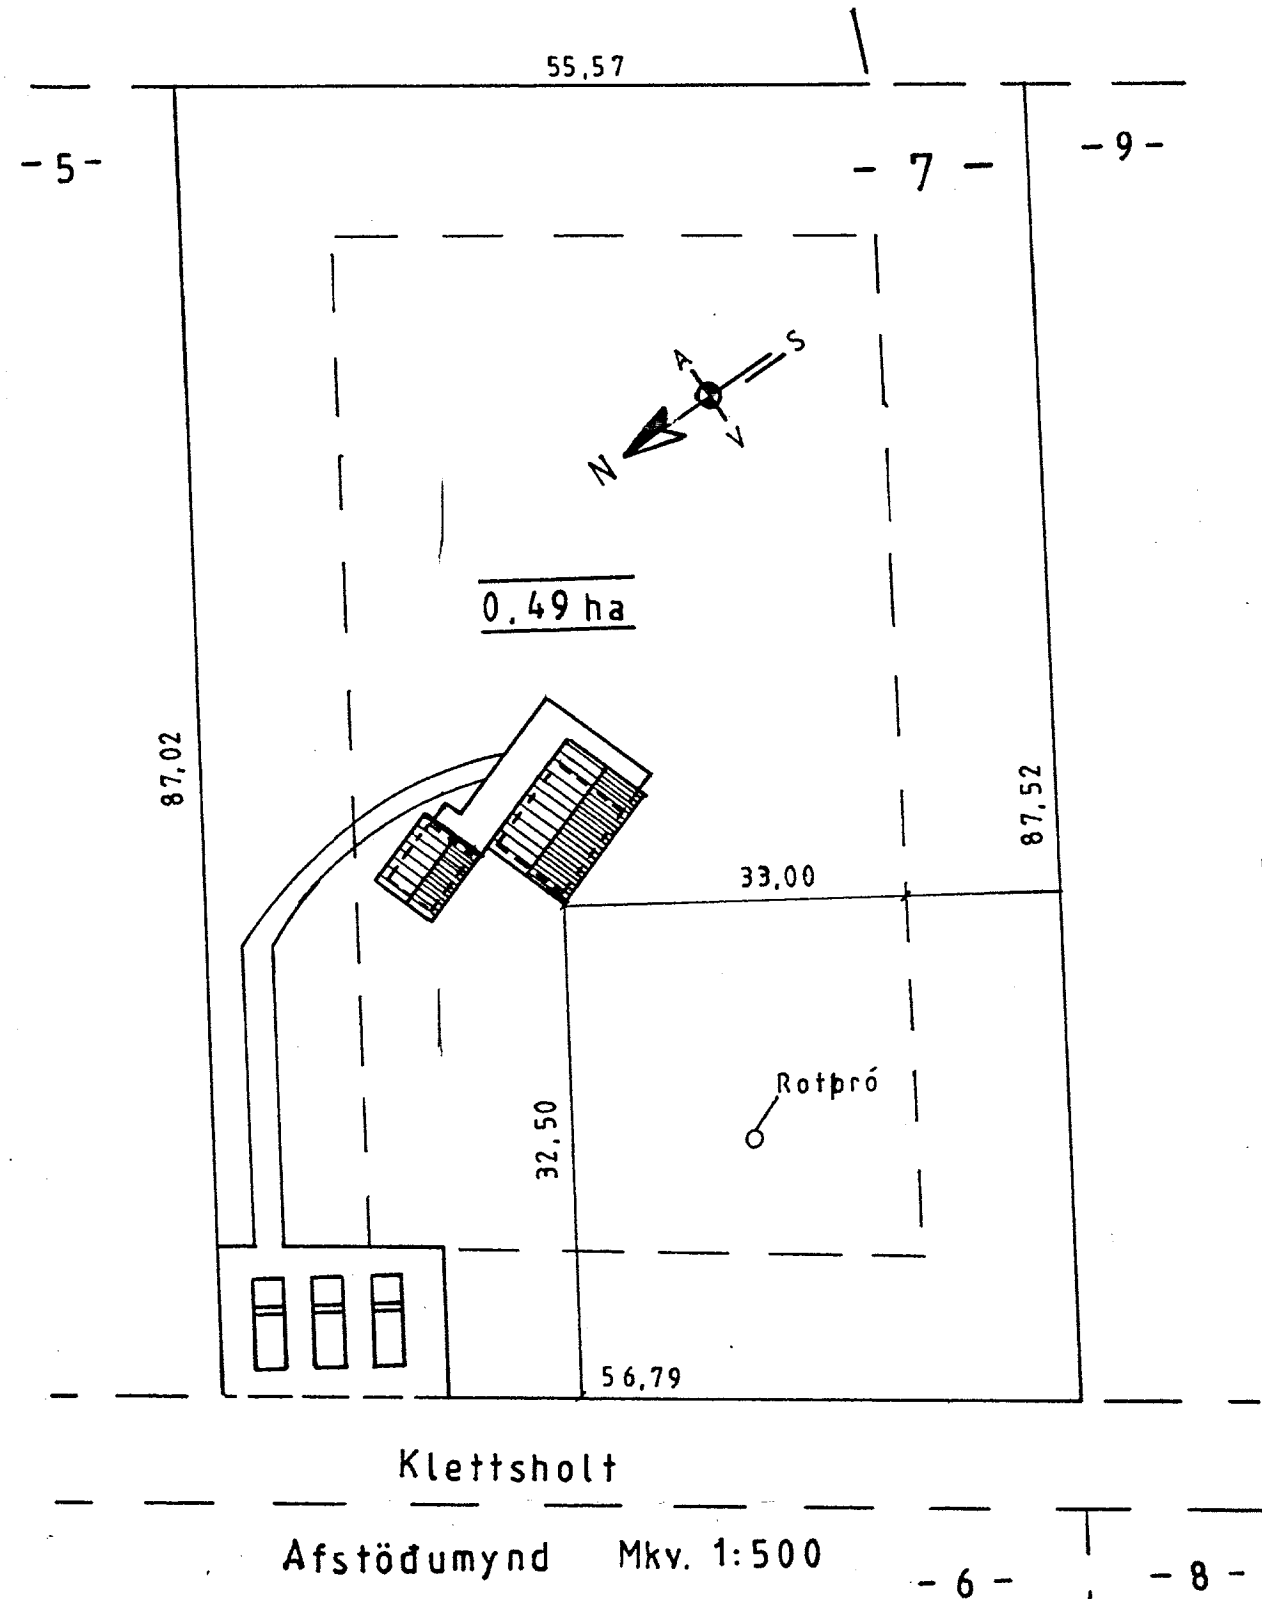

BYGGINGARÁTTILYGI  
 Samp. 28/11 2000  
 Hólmur Lárusson

Geymsla  
 Flatarmál 15.0 m²  
 Rúmmál 42.6 m³

Hús gerð nr. 85  
 Flatarmál 36.3 m²  
 Rúmmál 118.0 m³

TEIKNIVANGUR		
Sumarhús í landi Reykjavalla, Biskupstungnahr. Arnessýslu. Lóð nr. 7 v/ Klettsholt Eigandi: Gíslí A. Snorrason kt. 090267-5669 Gnodarvogur 66 104 Rvk.		
Mkv 1:50 1:1000	Grunnmynd og snið	D. Júlí '00 T. K. A. R.
270733-2559 201032-4829		85-2