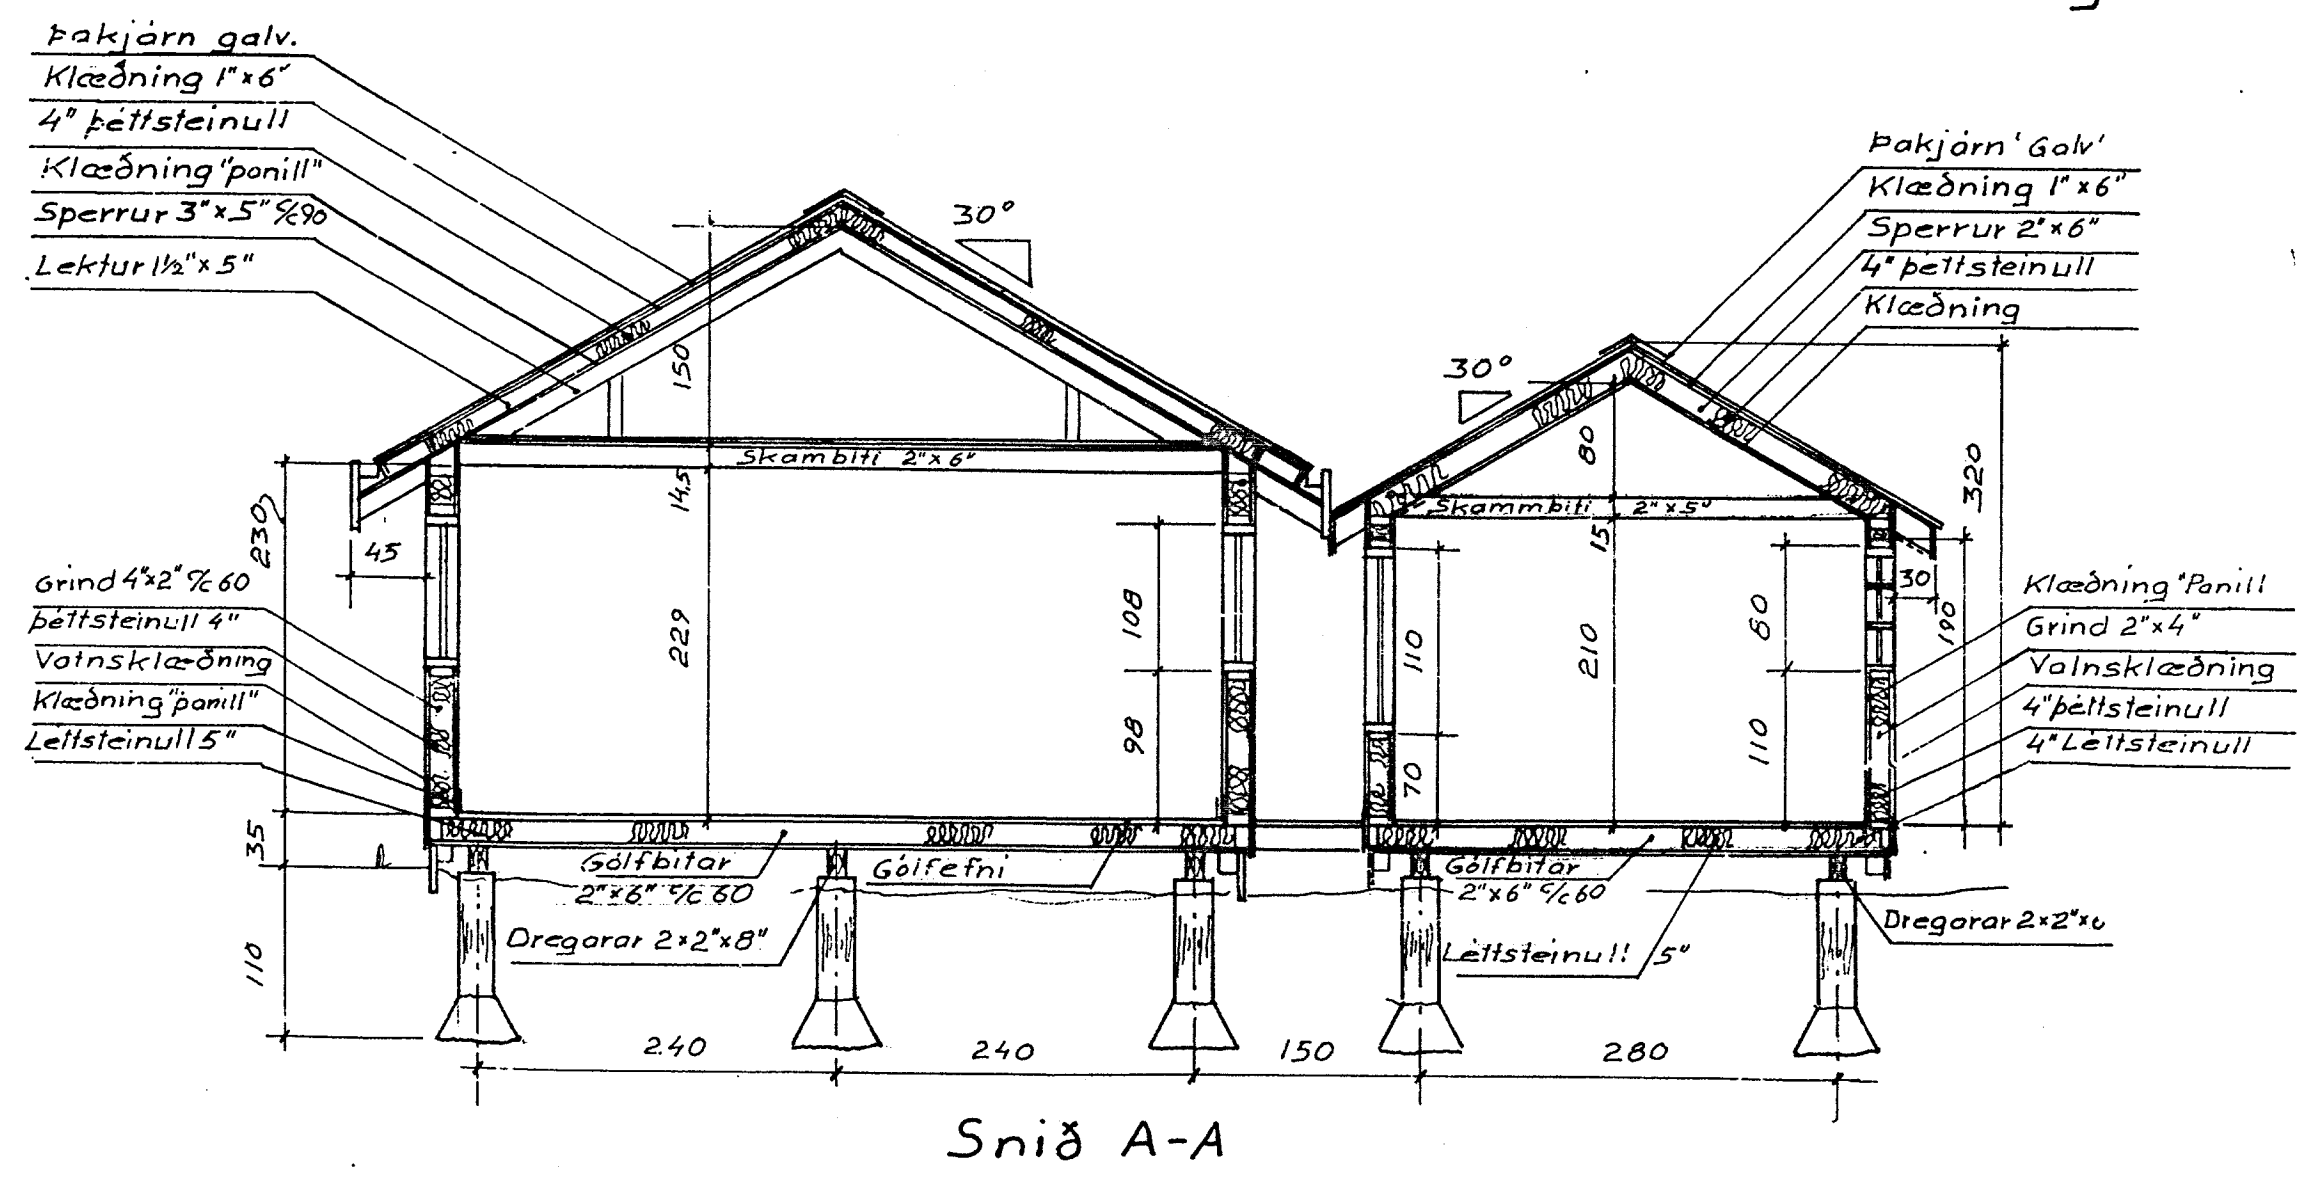

BYGGINGARÁTTILYGI  
 Samp. 28/11 2000  
 Hólmur Lárusson

Geymsla  
 Flatarmál 15.0 m²  
 Rúmmál 42.6 m³

Hús gerð nr. 85  
 Flatarmál 36.3 m²  
 Rúmmál 118.0 m³

TEIKNIVANGUR		
Sumarhús í landi Reykjavalla, Biskupstungnahr. Arnessýslu. Lóð nr. 7 v/ Klettsholt Eigandi: Gíslí A. Snorrason kt. 090267-5669 Gnodarvogur 66 104 Rvk.		
Mkv 1:50 1:1000	Grunnmynd og snið	D. Júlí '00 T. K. A. R.
270733-2559 201032-4829		85-2