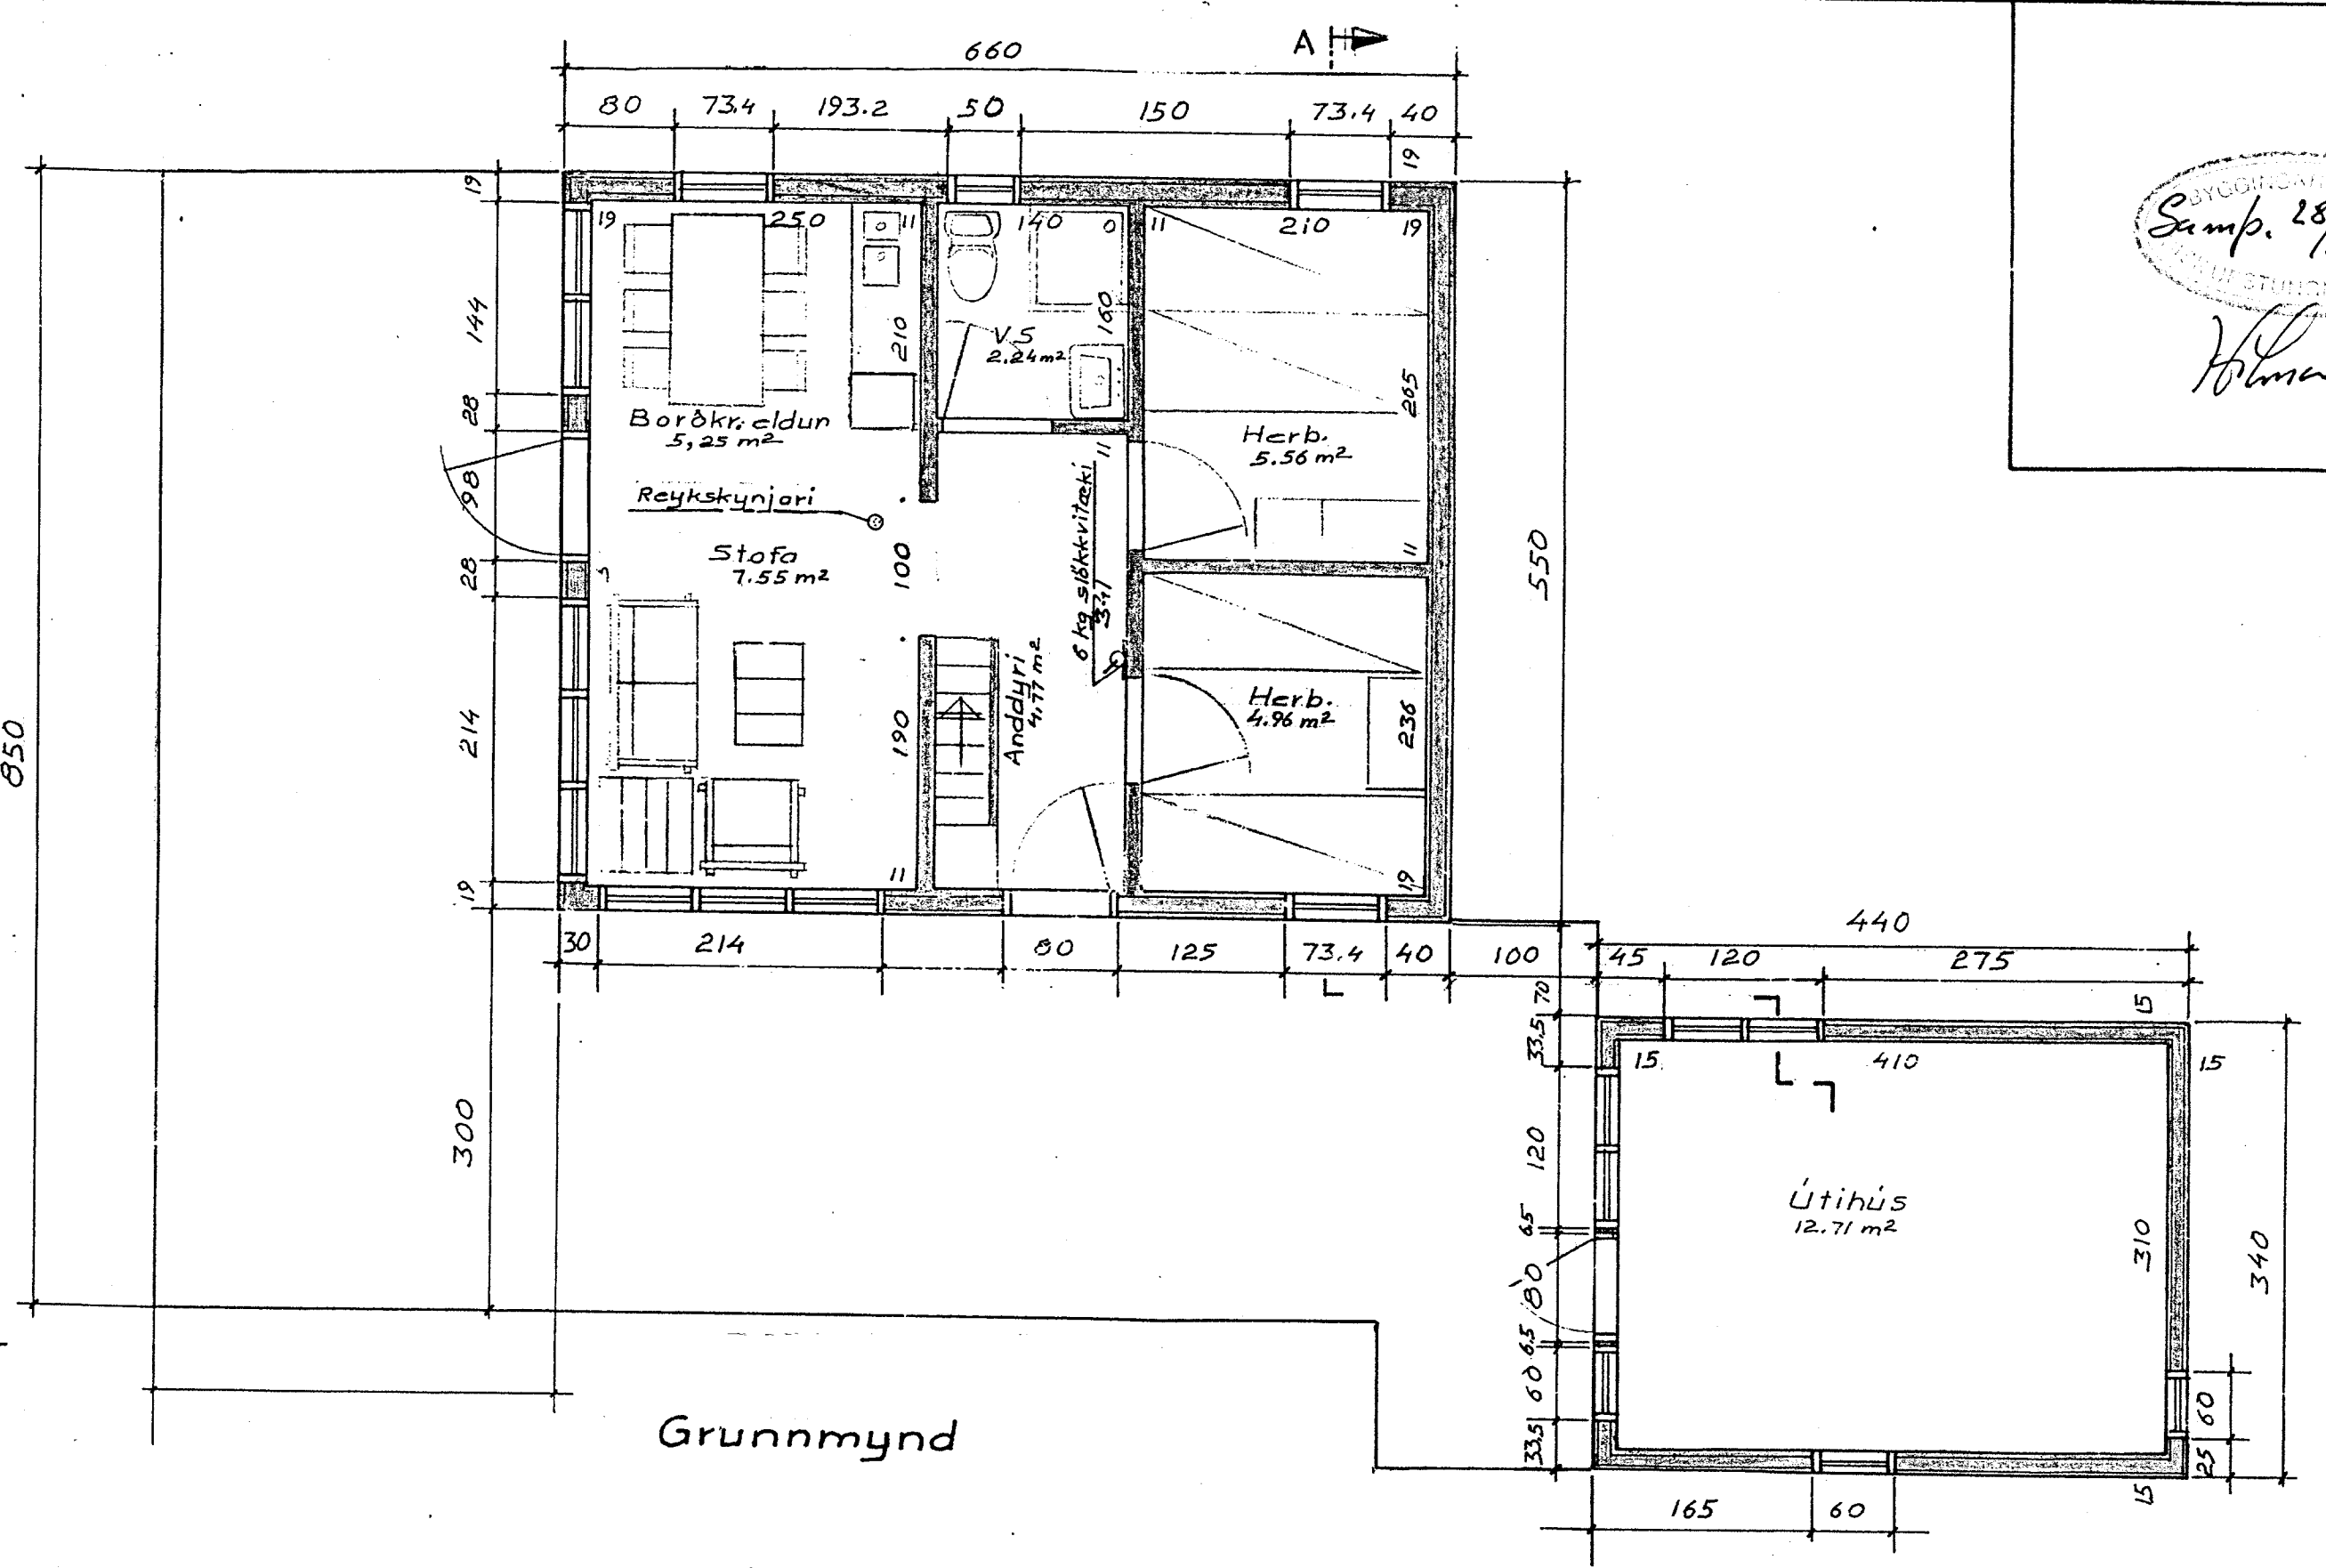

BYGGINGARÁTTILYGI  
 Samp. 28/11 2000  
 Hólmur Lárusson

Geymsla  
 Flatarmál 15.0 m²  
 Rúmmál 42.6 m³

Hús gerð nr. 85  
 Flatarmál 36.3 m²  
 Rúmmál 118.0 m³

TEIKNIVANGUR		
Sumarhús í landi Reykjavalla, Biskupstungnahr. Arnessýslu. Lóð nr. 7 v/ Klettsholt Eigandi: Gíslí A. Snorrason kt. 090267-5669 Gnodarvogur 66 104 Rvk.		
Mkv 1:50 1:1000	Grunnmynd og snið	D. Júlí '00 T. K. A. R.
270733-2559 201032-4829		85-2