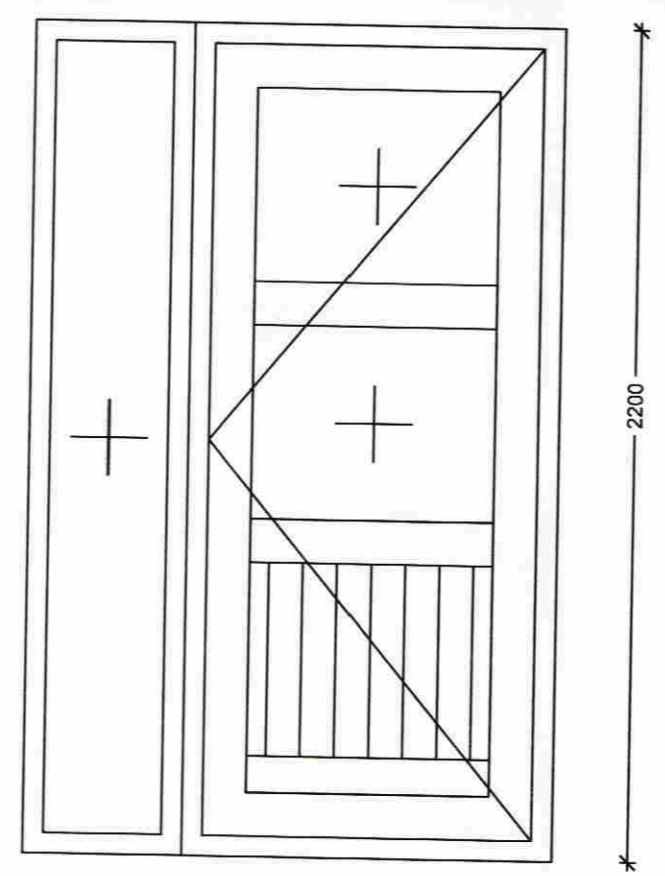

Sneyðing 1:20
Limrésbiti í mæni, frágangur á þaki í samráði við framleiðanda á þakglugga. Þakka glugga með shell borða og kyrtli. Allistar á þaki, gler er glært einangrunargler.

Gluggar - 1:20

MÓTTEKID
24 JUNÍ 2009
M
Byggingafultrúi uppsv. Árnassýslu og Flóahfr.

Verkhelti: **Gróðurhús**
Heimilisfang: **Kirkjuholt, 801 Bisk.**
Verktægun: **Nýbygging gróðurhúss**
Landnúmer: 167397 Staðgreinir: 8721-64100170

Sneyðing og gluggar

Hannað af: BKP Matshluti:
Teiknað af: BKP Mælikvarði: 1:20
Yfirarið af: BKP Dagsetning: 27.5.09
Samþykkt:

BIRKIR KÚLD PÉTURSSON
Byggingafræðingur BFI / Lögg. húsasmíðameistari
Klausturstígur 7 / 113 Reykjavík
S: 865-9277 / birkirp06@ru.is

03 A

Teikning nr. Útgafa

HÖNNUÐUR ASKILUR SÉR ALLAN RÉTT Á TEIKNINGUM
FJÓLFÖLDUN ER HÁÐ SKRIFLEGU SAMÞYKKI