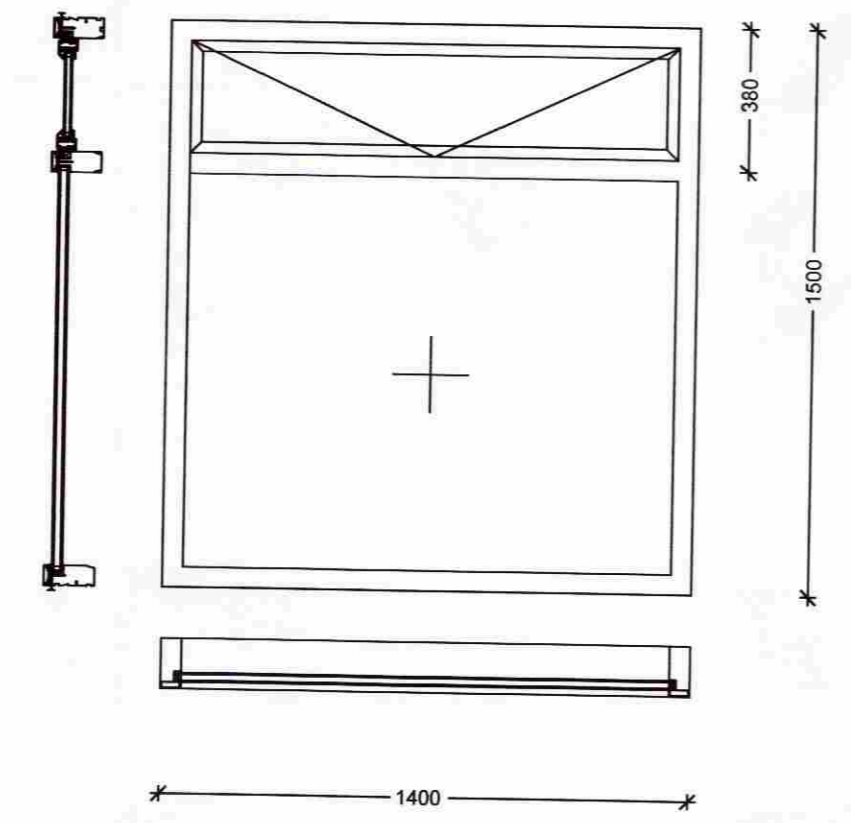

Sneyðing 1:20  
 Limrésbiti í mæni, frágangur á þaki í samráði við framleiðanda á þakglugga. Þakka glugga með shell borða og kyrtli. Allistar á þaki, gler er glært einangrunargler.

G1  
9 stk

G2  
4 stk