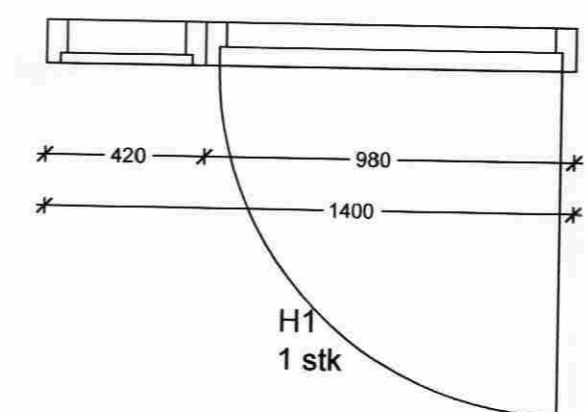

Sneyðing 1:20
Limrésbiti í mæni, frágangur á þaki í samráði við framleiðanda á þakglugga. Þakka glugga með shell borða og kyrtli. Allistar á þaki, gler er glært einangrunargler.

Gluggar - 1:20

H1
1 stk

MÓTTEKID
24 JUNÍ 2009
M
Byggingafultrúi uppsv. Árnassýslu og Flóahfr.

Verkhelti: **Gróðurhús**
Heimilisfang: **Kirkjuholt, 801 Bisk.**
Verktægun: **Nýbygging gróðurhúss**
Landnúmer: 167397 Staðgreinir: 8721-64100170

Sneyðing og gluggar

Hannað af: BKP Matshluti:
Teiknað af: BKP Mælikvarði: 1:20
Yfirarið af: BKP Dagsetning: 27.5.09
Samþykkt:

BIRKIR KÚLD PÉTURSSON
Byggingafræðingur BFI / Lögg. húsasmíðameistari
Klausturstígur 7 / 113 Reykjavík
S: 865-9277 / birkirp06@ru.is

03 A

Teikning nr. Útgafa

HÖNNUÐUR ASKILUR SÉR ALLAN RÉTT Á TEIKNINGUM
FJÓLFÖLDUN ER HÁÐ SKRIFLEGU SAMÞYKKI