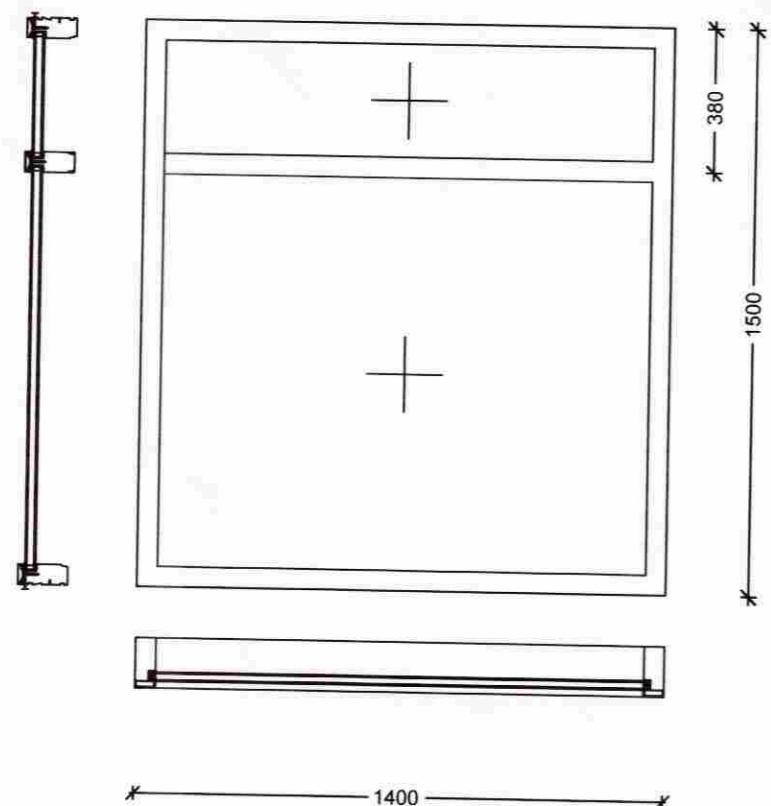

Sneyðing 1:20  
 Limrésbiti í mæni, frágangur á þaki í samráði við framleiðanda á þakglugga. Þakka glugga með shell borða og kyrtli. Allistar á þaki, gler er glært einangrunargler.

G1  
9 stk

G2  
4 stk