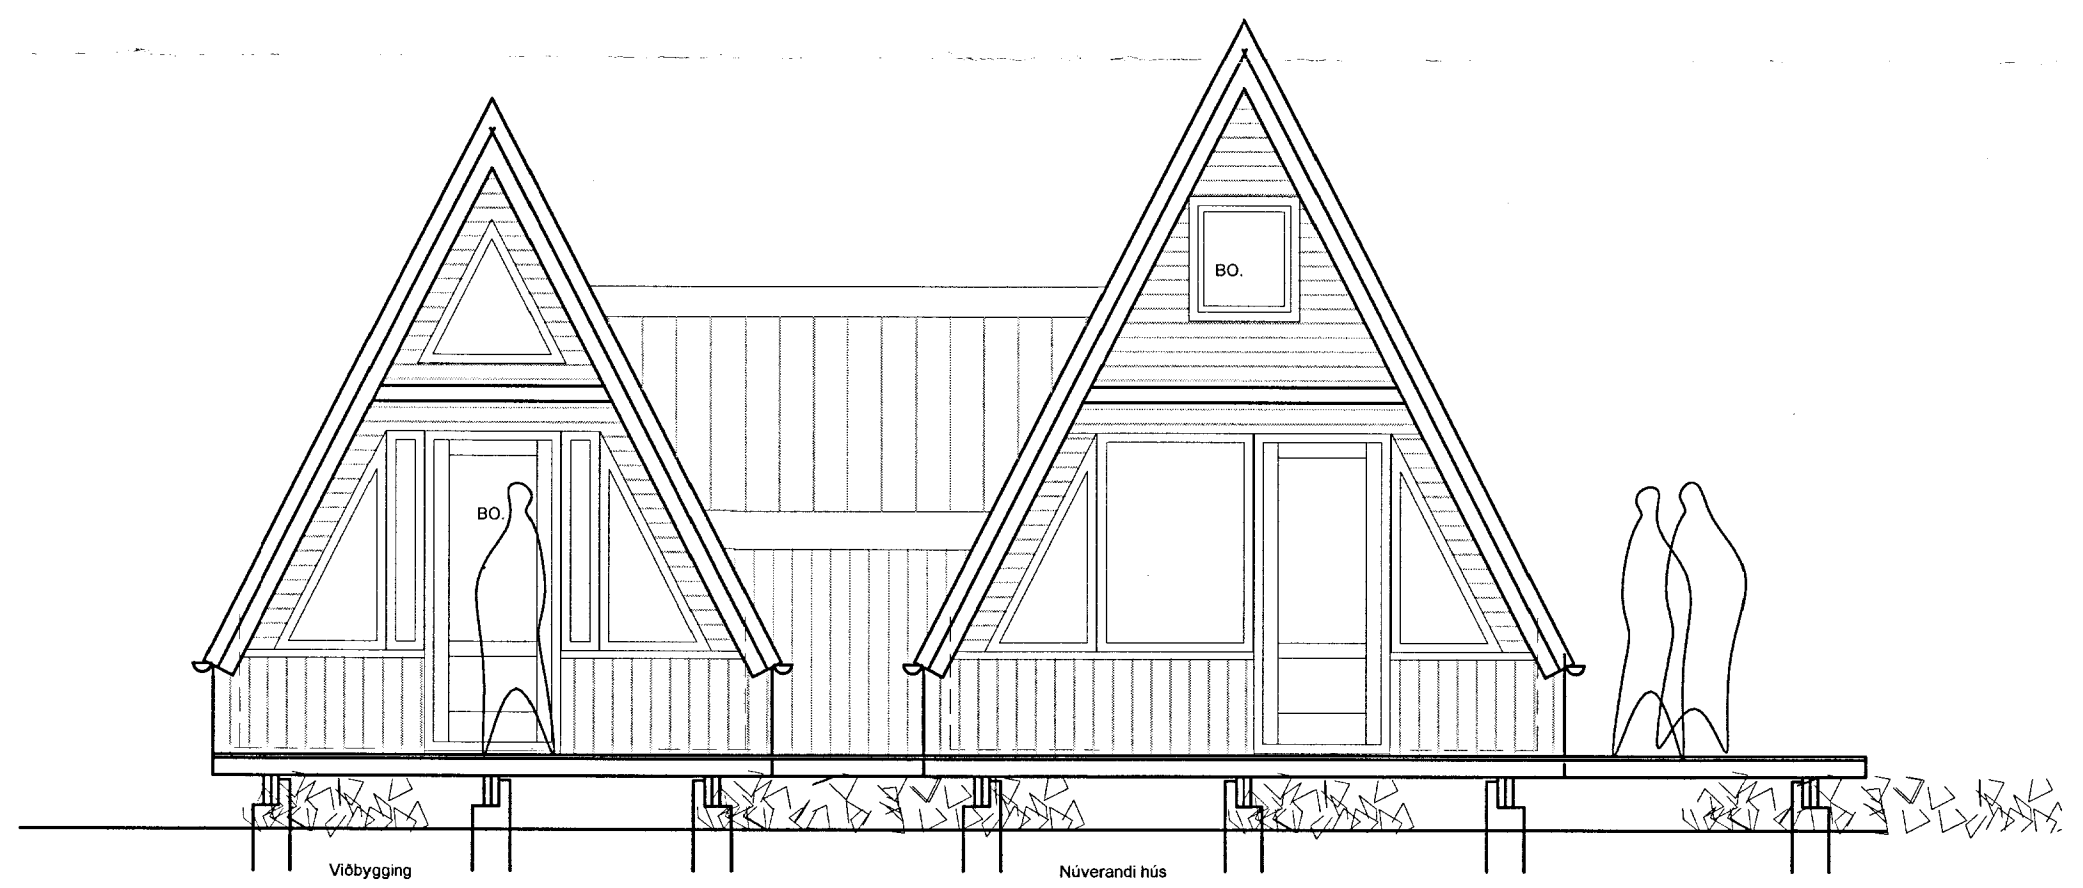

**SAMÞYKKT**  
18 MAÍ 2010  
*Árni Þorláksson*  
Byggingaútlitni úr þav. Árnessýslu og Fíðah. r.

Suður 1 : 50

Austur 1 : 50

Norður 1 : 50

Vestur 1 : 50

VERKHEITI: Kríustekkur 2 Miðfelli Þingvallasveit	DAGS: 15.10.2009	KVARDI: 1:50
VERKHLUTI: Útlitsmyndir 1:50	BR:	TEIKNAD: Á.J.
		TEIKN. NR. AF 2
		<b>102</b>
<b>ARKO</b> Ásmundur Jóhannsson 170441-4519	simi: 8992943	netfang: arko.aj@simnet.is