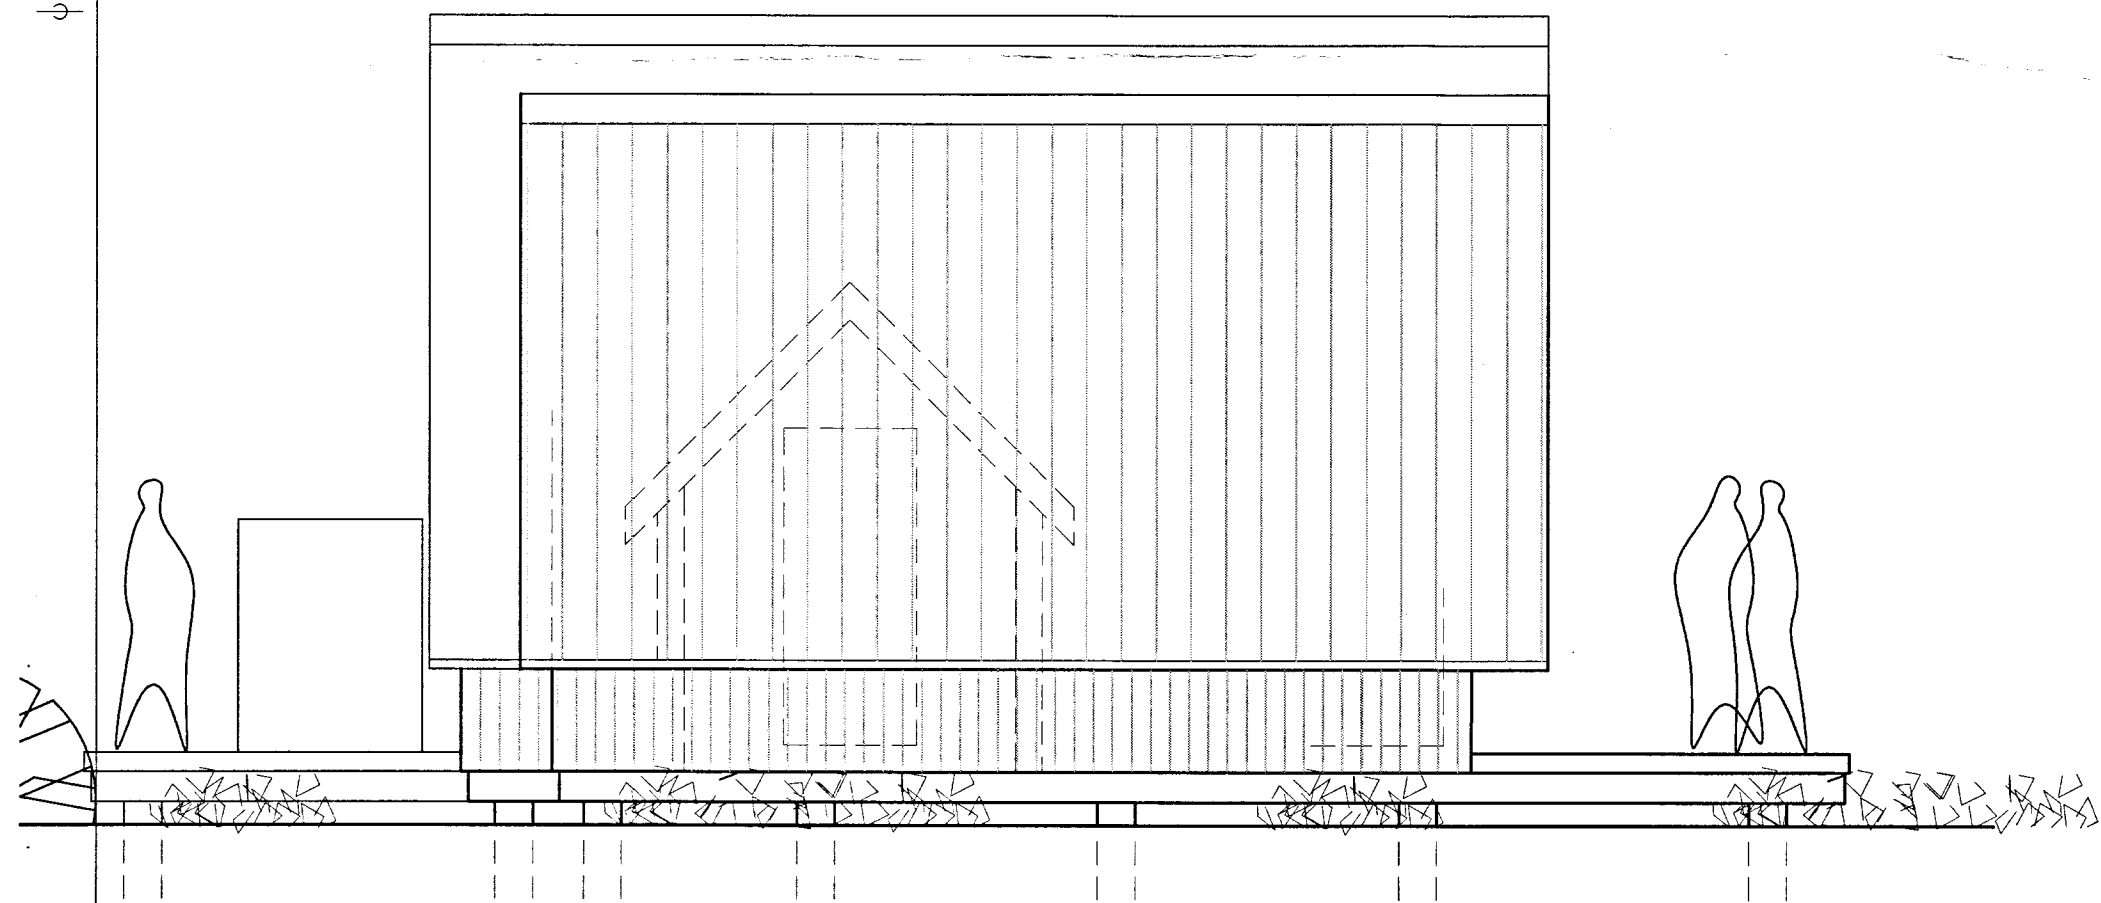

**SAMÞYKKT**  
18 MAÍ 2010  
*Árni Þorláksson*  
Byggingaútlitni úr þav. Árnessýslu og Fíðah. r.

Suður 1 : 50

Austur 1 : 50

Norður 1 : 50

Vestur 1 : 50

VERKHEITI: Kríustekkur 2 Miðfelli Þingvallasveit	DAGS: 15.10.2009	KVARDI: 1:50
VERKHLUTI: Útlitsmyndir 1:50	BR:	TEIKNAD: Á.J.
		TEIKN. NR. AF 2
		<b>102</b>
<b>ARKO</b> Ásmundur Jóhannsson 170441-4519	simi: 8992943	netfang: arko.aj@simnet.is