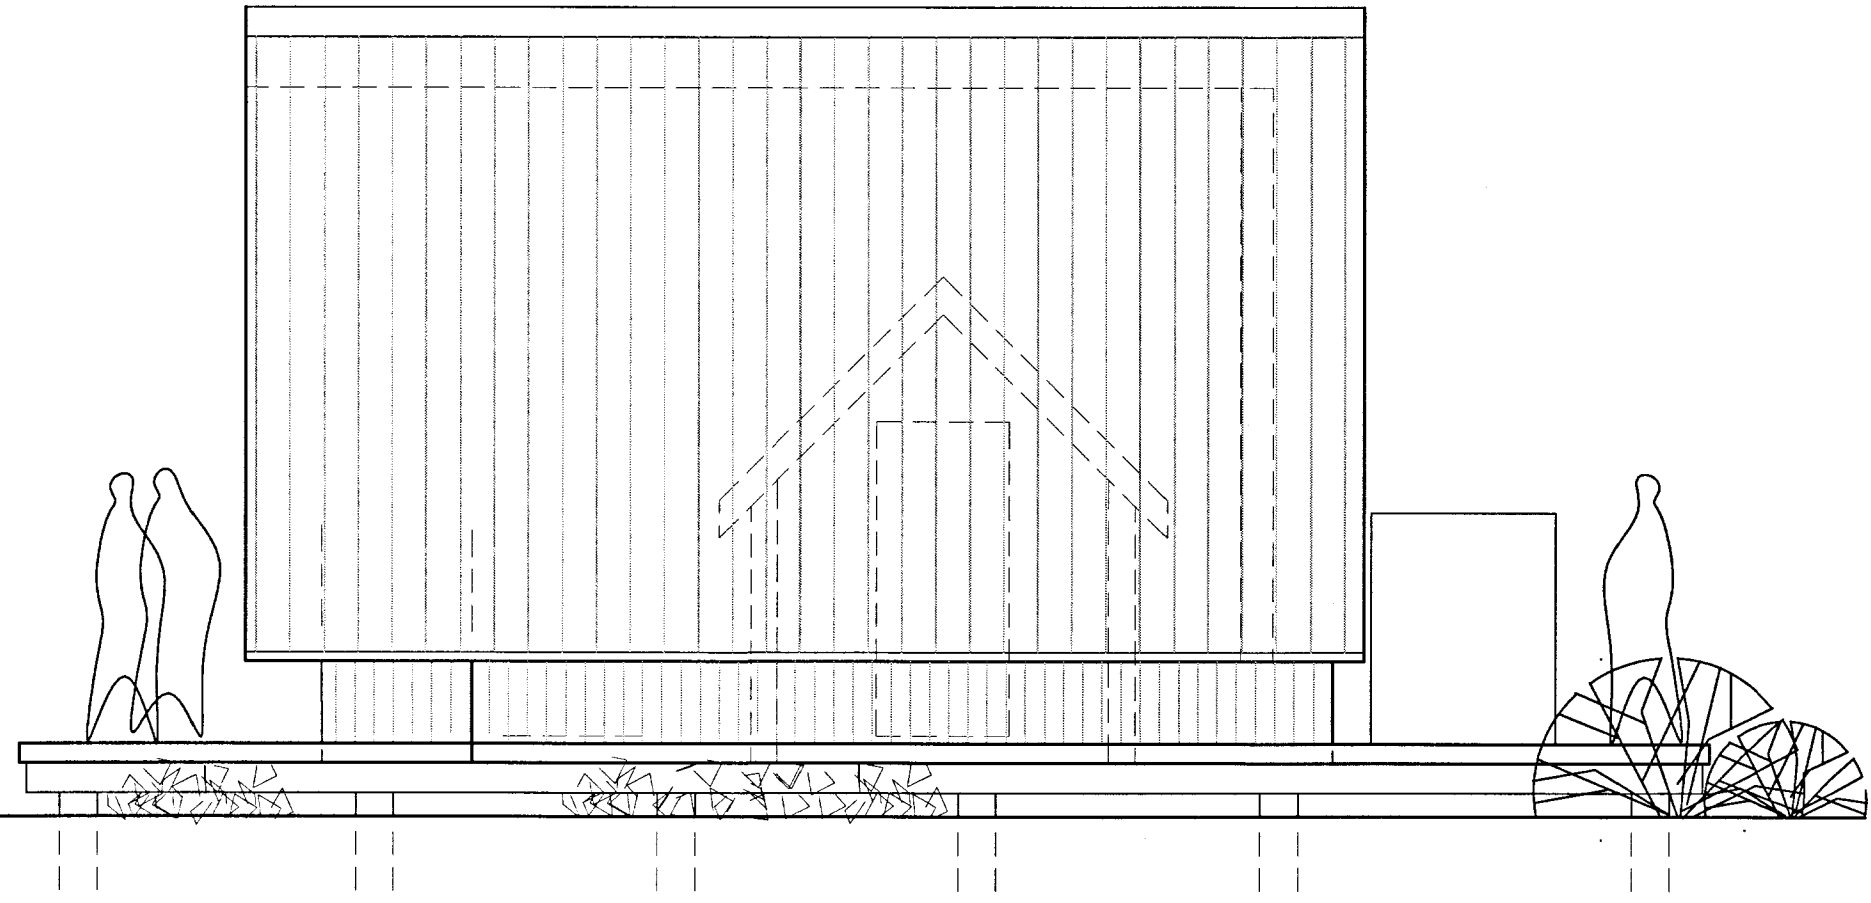

**SAMÞYKKT**  
18 MAÍ 2010  
*Árni Þorláksson*  
Byggingaútlitni úr þav. Árnessýslu og Fíðah. r.

Suður 1 : 50

Austur 1 : 50

Norður 1 : 50

Vestur 1 : 50

VERKHEITI: Kríustekkur 2 Miðfelli Þingvallasveit	DAGS: 15.10.2009	KVARDI: 1:50
VERKHLUTI: Útlitsmyndir 1:50	BR:	TEIKNAD: Á.J.
		TEIKN. NR. AF 2
		<b>102</b>
<b>ARKO</b> Ásmundur Jóhannsson 170441-4519	simi: 8992943	netfang: arko.aj@simnet.is