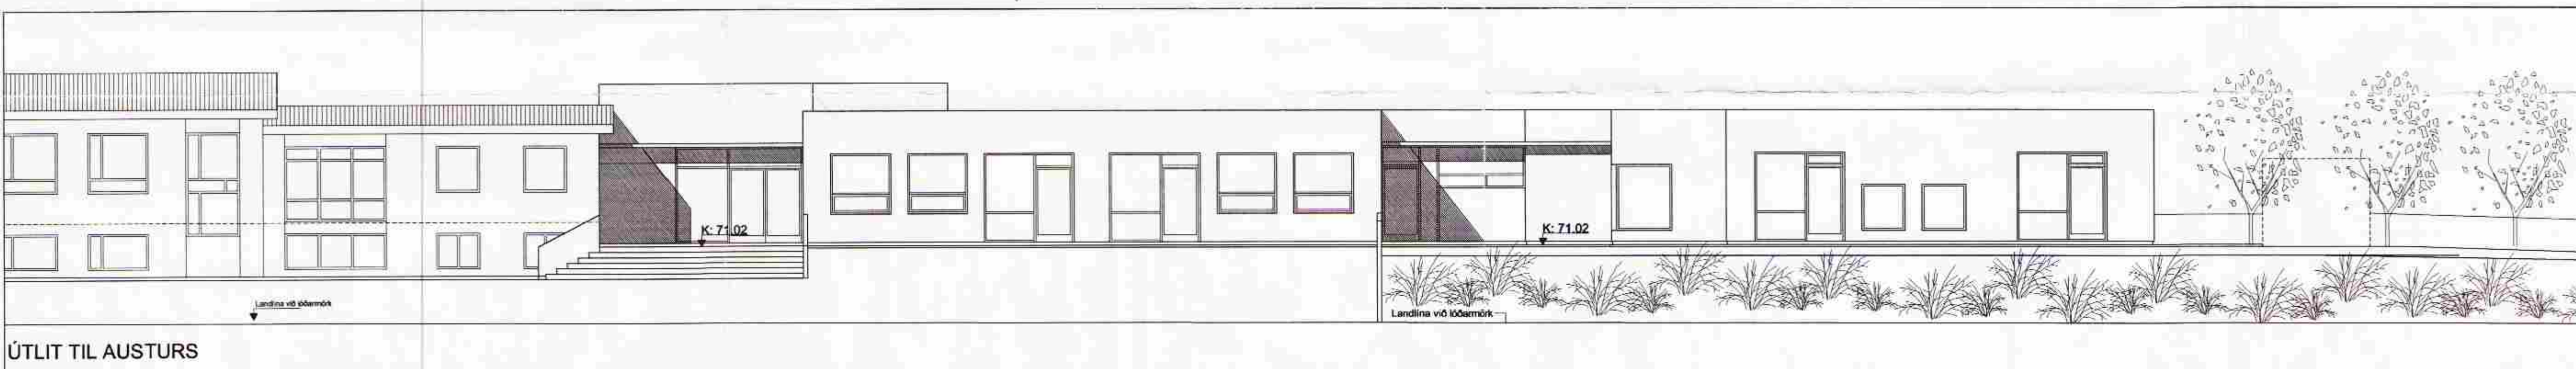

ÚTLIT TIL VESTURS

ÚTLIT TIL NORÐURS

ÚTLIT TIL AUSTURS

ÚTLIT TIL VESTURS 1:200

ÚTLIT TIL AUSTURS 1:200

á stofnuni arkitektar
 Bergstaðastræti 10. Rvk. Sími 551 1480. Stofna@stofnun.is

Finur Þjörvasson, arkitekt FAI KT: 180946-3069
 Hámar Þór Björnsson, arkitekt FAI KT: 260845-3109
 Sigríður Ólafsdóttir, arkitekt FAI KT: 071070-5669

Grunn- og leikskóli á Laugarvatni
 Vöðbygging
 Útlit
 Skala: 1:100 & 1:200
 Dátum: 18.07.2005

A-BU-001