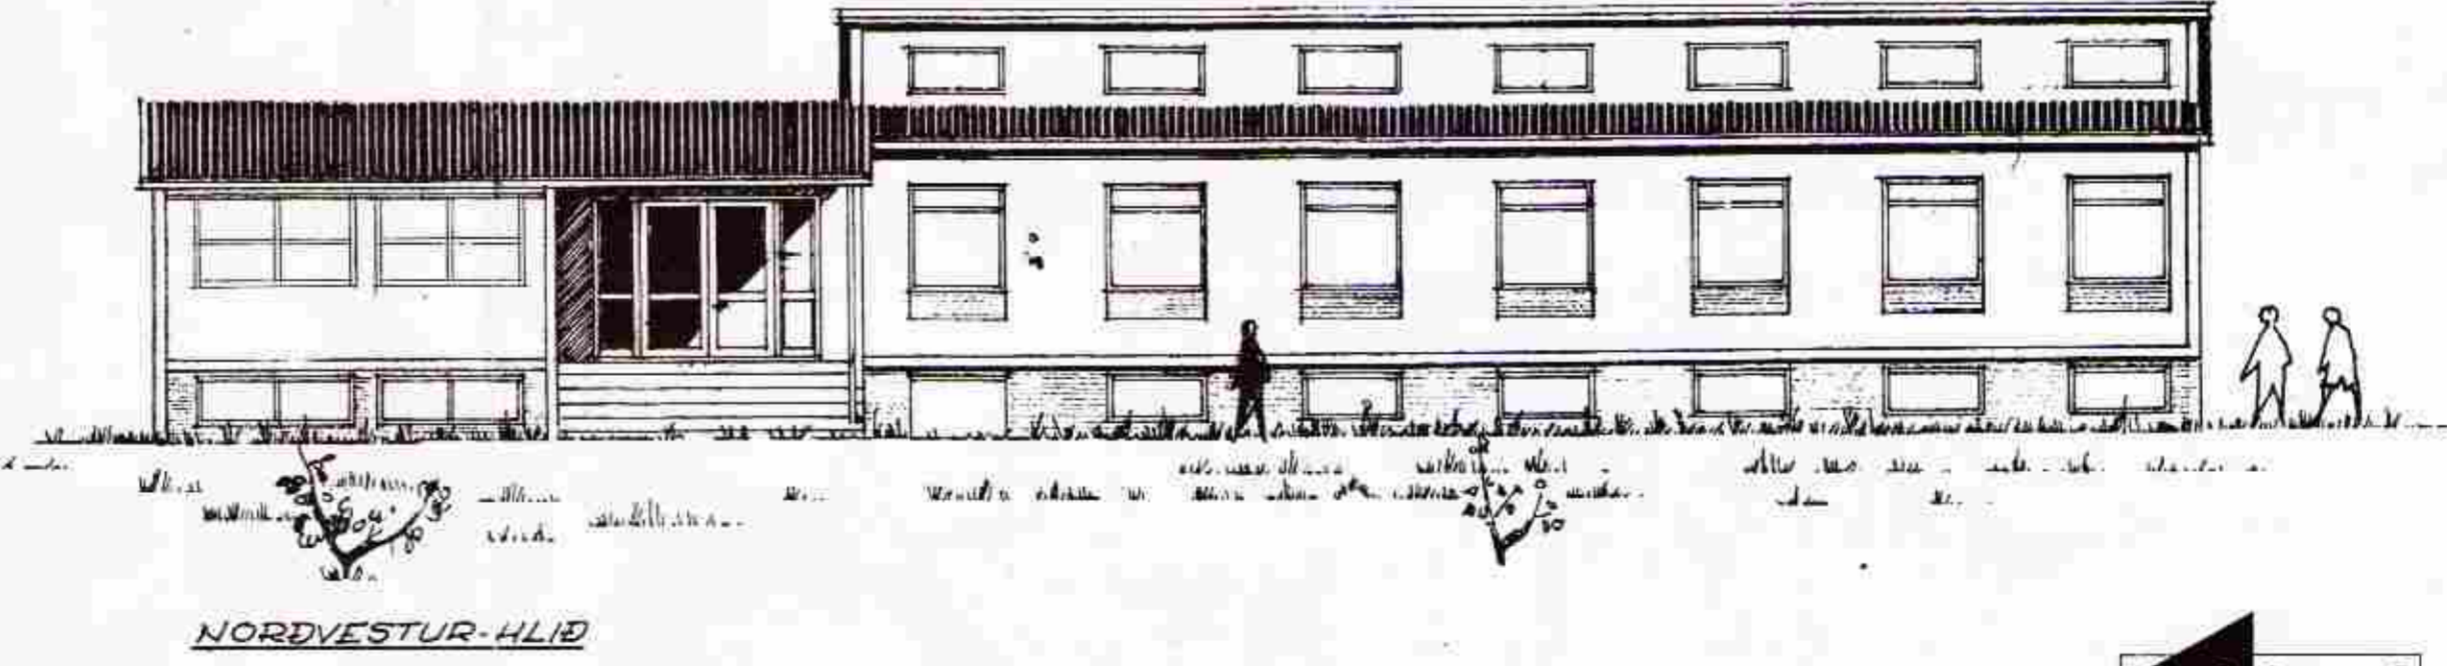

BARNASKÓLI AÐ LAUGARVATNI

ÚTLITSMYNDIR

N<sup>o</sup> 18100

Samp. 29.06.2004  
BYGGINGARFULLTRÚI  
BLÁSKOGABYGGÐAR  
Hilmar Einarsson

BREYTT Í JÚNÍ 2004  
Hilmar Einarsson

REYKJAVÍK Í JÚLÍ 1960  
Ragnheiður Einarsson