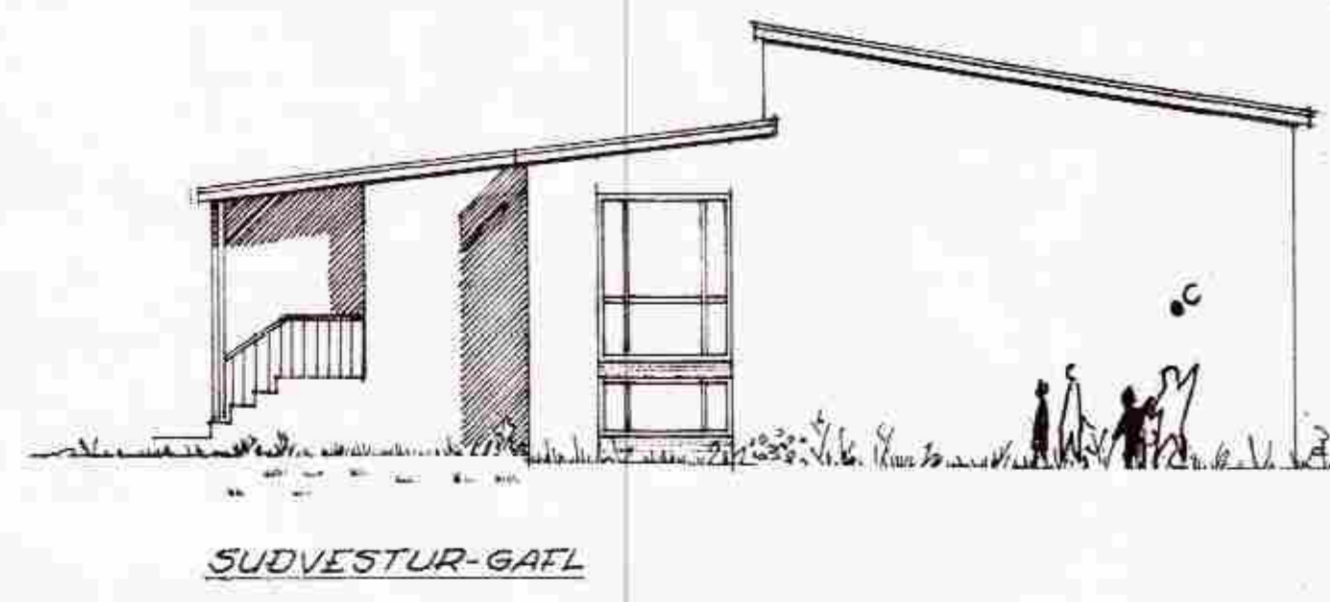

BARNASKÓLI AÐ LAUGARVATNI

ÚTLITSMYNDIR

N<sup>o</sup> 18100

Samp. 29.06.2004  
BYGGINGARFULLTRÚI  
BLÁSKOGABYGGÐAR  
Hilmar Einarsson

BREYTT Í JÚNÍ 2004  
Hilmar Einarsson

REYKJAVÍK Í JÚLÍ 1960  
Ragnheiður Einarsson