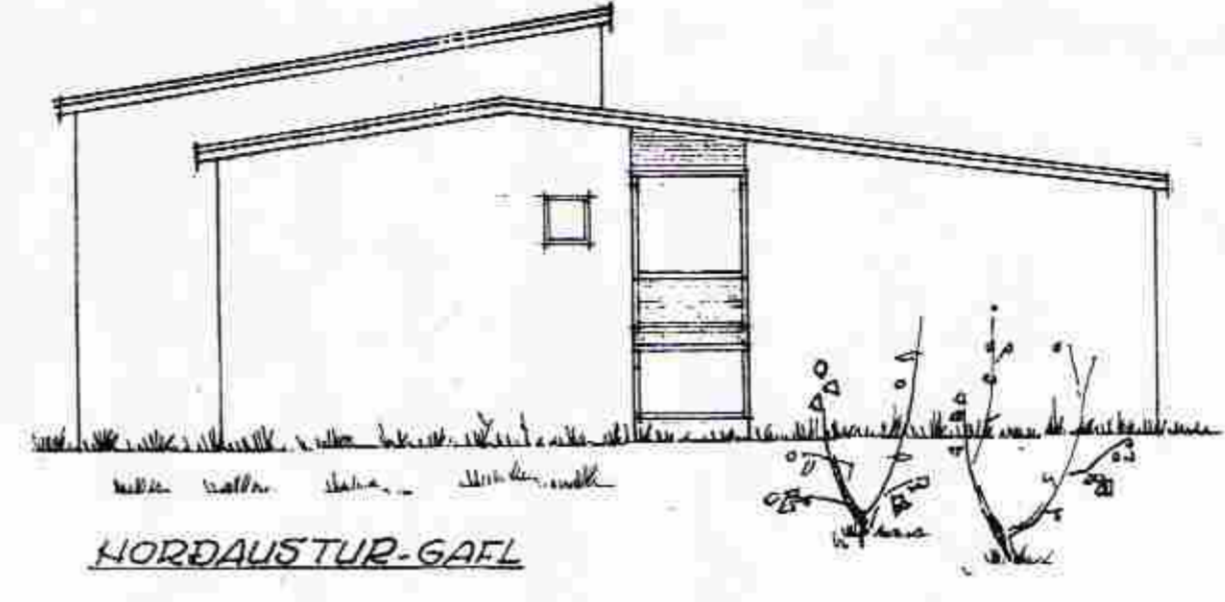

BARNASKÓLI AÐ LAUGARVATNI

ÚTLITSMYNDIR

N<sup>o</sup> 18100

Samp. 29.06.2004  
BYGGINGARFULLTRÚI  
BLÁSKOGABYGGÐAR  
Hilmar Einarsson

BREYTT Í JÚNÍ 2004  
Hilmar Einarsson

REYKJAVÍK Í JÚLÍ 1960  
Ragnheiður Einarsson