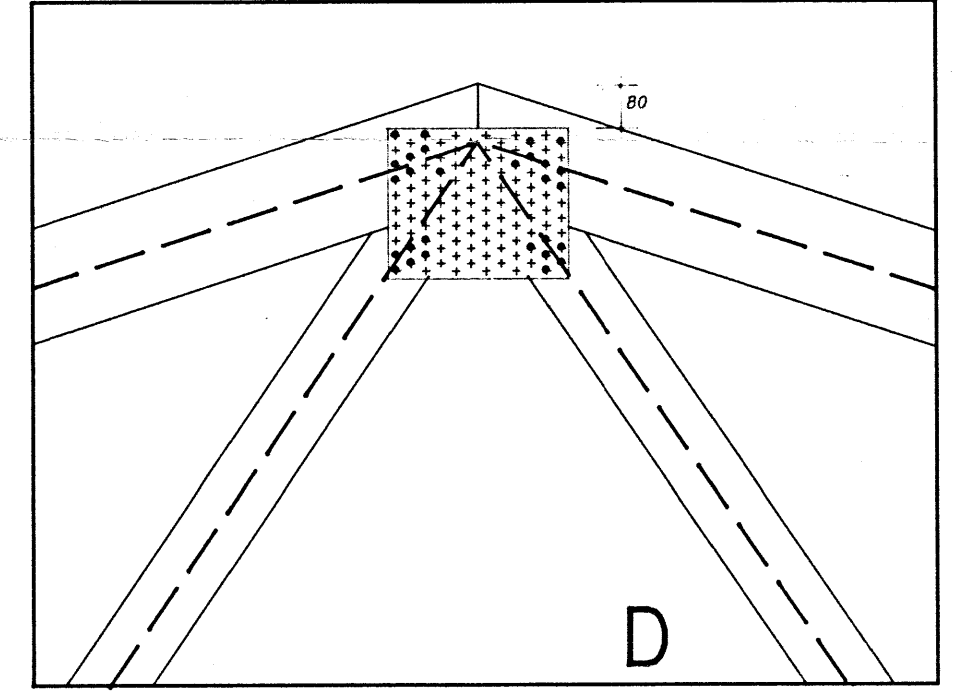

GATAPLATA : 100x 380x 1,5 mm
NEGLING : 2x 20 stk. 40/40 kamsaumur pr. plötu.

GATAPLATA : 80x 180x 1,5 mm
NEGLING : 2x 7 stk. 40/40 kamsaumur pr. plötu.

GATAPLATA : 160x 400x 1,5 mm
NEGLING : 10+ 10+ 8 stk. 40/40 kamsaumur pr. plötu.

GATAPLATA : 200x 240x 1,5 mm
NEGLING : 2x 8 + 2x 6 stk. 40/40 kamsaumur pr. plötu.

GATAPLATA : 160x 340x 1,5 mm
NEGLING : 9+ 2x 8 stk. 40/40 kamsaumur pr. plötu.

GATAPLATA : 160x 340x 1,5 mm
NEGLING : 9+ 2x 8 stk. 40/40 kamsaumur pr. plötu.

GATAPLATA : 100x 340x 1,5 mm
NEGLING : 2x 17 stk. 40/40 kamsaumur pr. plötu.

TEIKNIVER
SELFOSSI

MJÓANES, Þingvallahreppi.
KRAFTSPERRA KS-7

Mkv. = 1:20 & 1:10
TEIKN./REIKN.: ssh
St.-Sandvík 4, 1. apríl 1991