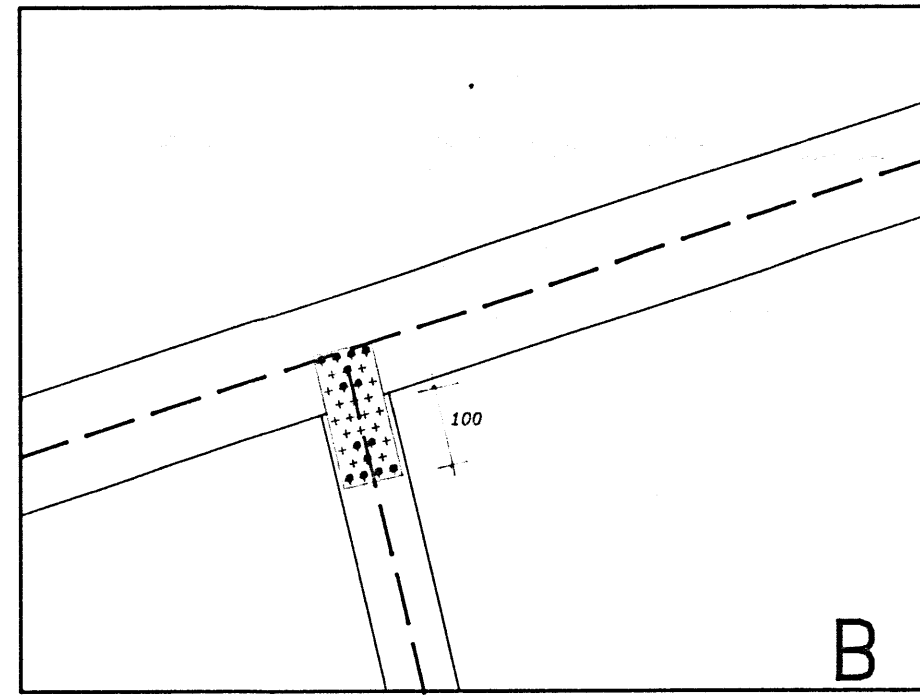

GATAPLATA : 100x 380x 1,5 mm
NEGLING : 2x 20 stk. 40/40 kamsaumur pr. plötu.

GATAPLATA : 80x 180x 1,5 mm
NEGLING : 2x 7 stk. 40/40 kamsaumur pr. plötu.

GATAPLATA : 160x 400x 1,5 mm
NEGLING : 10+ 10+ 8 stk. 40/40 kamsaumur pr. plötu.

GATAPLATA : 200x 240x 1,5 mm
NEGLING : 2x 8 + 2x 6 stk. 40/40 kamsaumur pr. plötu.

GATAPLATA : 160x 340x 1,5 mm
NEGLING : 9+ 2x 8 stk. 40/40 kamsaumur pr. plötu.

GATAPLATA : 160x 340x 1,5 mm
NEGLING : 9+ 2x 8 stk. 40/40 kamsaumur pr. plötu.

GATAPLATA : 100x 340x 1,5 mm
NEGLING : 2x 17 stk. 40/40 kamsaumur pr. plötu.

TEIKNIVER
SELFOSSI

MJÓANES, Þingvallahreppi.
KRAFTSPERRA KS-7

Mkv. = 1:20 & 1:10
TEIKN./REIKN.: ssh
St.-Sandvík 4, 1. apríl 1991