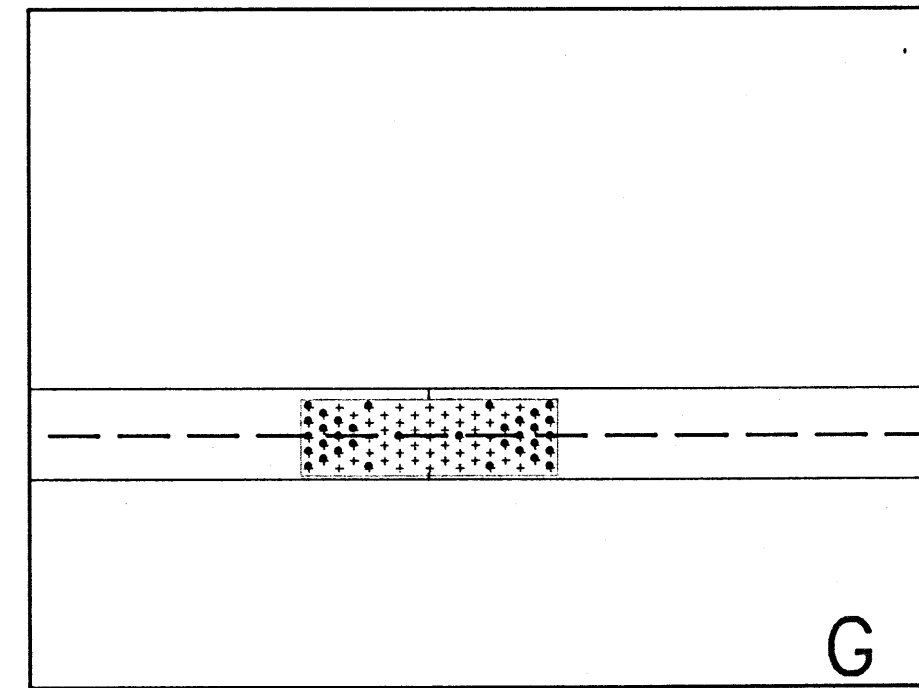

GATAPLATA : 100x 380x 1,5 mm
NEGLING : 2x 20 stk. 40/40 kamsaumur pr. plötu.

GATAPLATA : 80x 180x 1,5 mm
NEGLING : 2x 7 stk. 40/40 kamsaumur pr. plötu.

GATAPLATA : 160x 400x 1,5 mm
NEGLING : 10+ 10+ 8 stk. 40/40 kamsaumur pr. plötu.

GATAPLATA : 200x 240x 1,5 mm
NEGLING : 2x 8 + 2x 6 stk. 40/40 kamsaumur pr. plötu.

GATAPLATA : 160x 340x 1,5 mm
NEGLING : 9+ 2x 8 stk. 40/40 kamsaumur pr. plötu.

GATAPLATA : 160x 340x 1,5 mm
NEGLING : 9+ 2x 8 stk. 40/40 kamsaumur pr. plötu.

GATAPLATA : 100x 340x 1,5 mm
NEGLING : 2x 17 stk. 40/40 kamsaumur pr. plötu.

TEIKNIVER
SELFOSSI

MJÓANES, Þingvallahreppi.
KRAFTSPERRA KS-7

Mkv. = 1:20 & 1:10
TEIKN./REIKN.: ssh
St.-Sandvík 4, 1. apríl 1991