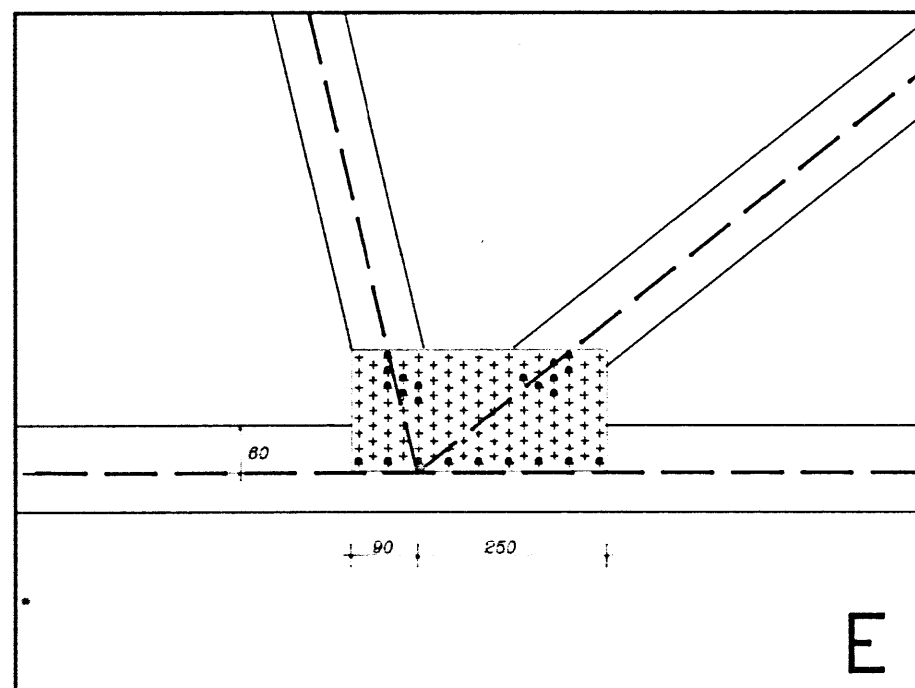

GATAPLATA : 100x 380x 1,5 mm
NEGLING : 2x 20 stk. 40/40 kamsaumur pr. plötu.

GATAPLATA : 80x 180x 1,5 mm
NEGLING : 2x 7 stk. 40/40 kamsaumur pr. plötu.

GATAPLATA : 160x 400x 1,5 mm
NEGLING : 10+ 10+ 8 stk. 40/40 kamsaumur pr. plötu.

GATAPLATA : 200x 240x 1,5 mm
NEGLING : 2x 8 + 2x 6 stk. 40/40 kamsaumur pr. plötu.

GATAPLATA : 160x 340x 1,5 mm
NEGLING : 9+ 2x 8 stk. 40/40 kamsaumur pr. plötu.

GATAPLATA : 160x 340x 1,5 mm
NEGLING : 9+ 2x 8 stk. 40/40 kamsaumur pr. plötu.

GATAPLATA : 100x 340x 1,5 mm
NEGLING : 2x 17 stk. 40/40 kamsaumur pr. plötu.

TEIKNIVER
SELFOSSI

MJÓANES, Þingvallahreppi.
KRAFTSPERRA KS-7

Mkv. = 1:20 & 1:10
TEIKN./REIKN.: ssh
St.-Sandvík 4, 1. apríl 1991