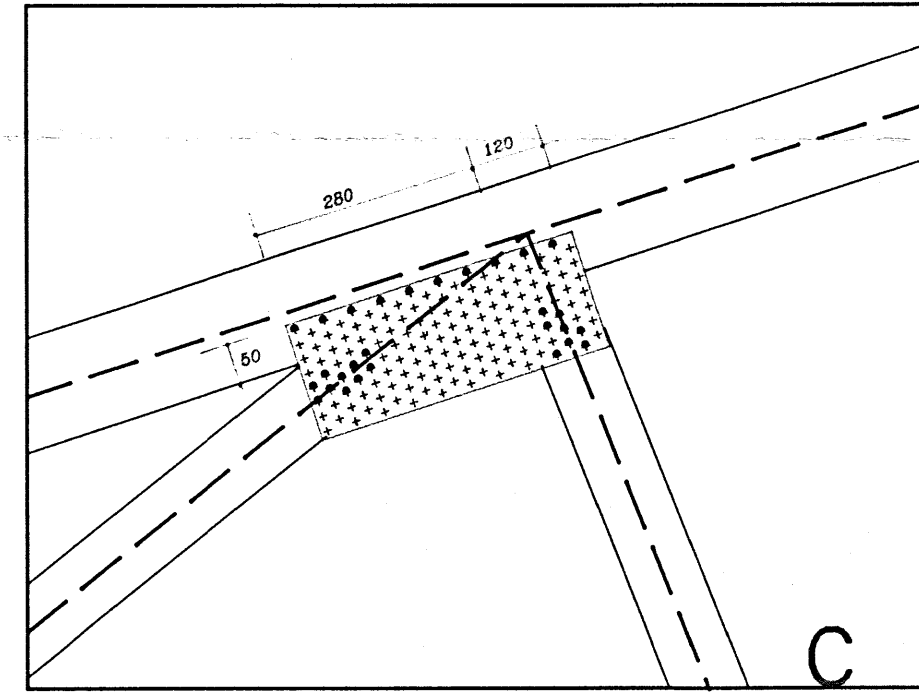

GATAPLATA : 100x 380x 1,5 mm
NEGLING : 2x 20 stk. 40/40 kamsaumur pr. plötu.

GATAPLATA : 80x 180x 1,5 mm
NEGLING : 2x 7 stk. 40/40 kamsaumur pr. plötu.

GATAPLATA : 160x 400x 1,5 mm
NEGLING : 10+ 10+ 8 stk. 40/40 kamsaumur pr. plötu.

GATAPLATA : 200x 240x 1,5 mm
NEGLING : 2x 8 + 2x 6 stk. 40/40 kamsaumur pr. plötu.

GATAPLATA : 160x 340x 1,5 mm
NEGLING : 9+ 2x 8 stk. 40/40 kamsaumur pr. plötu.

GATAPLATA : 160x 340x 1,5 mm
NEGLING : 9+ 2x 8 stk. 40/40 kamsaumur pr. plötu.

GATAPLATA : 100x 340x 1,5 mm
NEGLING : 2x 17 stk. 40/40 kamsaumur pr. plötu.

TEIKNIVER
SELFOSSI

MJÓANES, Þingvallahreppi.
KRAFTSPERRA KS-7

Mkv. = 1:20 & 1:10
TEIKN./REIKN.: ssh
St.-Sandvík 4, 1. apríl 1991