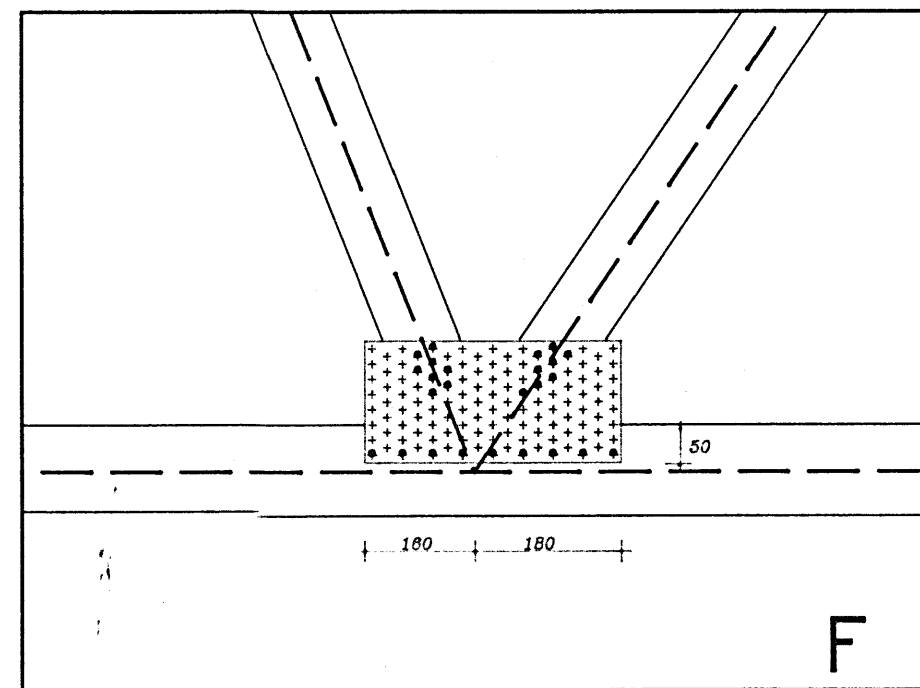

GATAPLATA : 100x 380x 1,5 mm
NEGLING : 2x 20 stk. 40/40 kamsaumur pr. plötu.

GATAPLATA : 80x 180x 1,5 mm
NEGLING : 2x 7 stk. 40/40 kamsaumur pr. plötu.

GATAPLATA : 160x 400x 1,5 mm
NEGLING : 10+ 10+ 8 stk. 40/40 kamsaumur pr. plötu.

GATAPLATA : 200x 240x 1,5 mm
NEGLING : 2x 8 + 2x 6 stk. 40/40 kamsaumur pr. plötu.

GATAPLATA : 160x 340x 1,5 mm
NEGLING : 9+ 2x 8 stk. 40/40 kamsaumur pr. plötu.

GATAPLATA : 160x 340x 1,5 mm
NEGLING : 9+ 2x 8 stk. 40/40 kamsaumur pr. plötu.

GATAPLATA : 100x 340x 1,5 mm
NEGLING : 2x 17 stk. 40/40 kamsaumur pr. plötu.

TEIKNIVER
SELFOSSI

MJÓANES, Þingvallahreppi.
KRAFTSPERRA KS-7

Mkv. = 1:20 & 1:10
TEIKN./REIKN.: ssh
St.-Sandvík 4, 1. apríl 1991