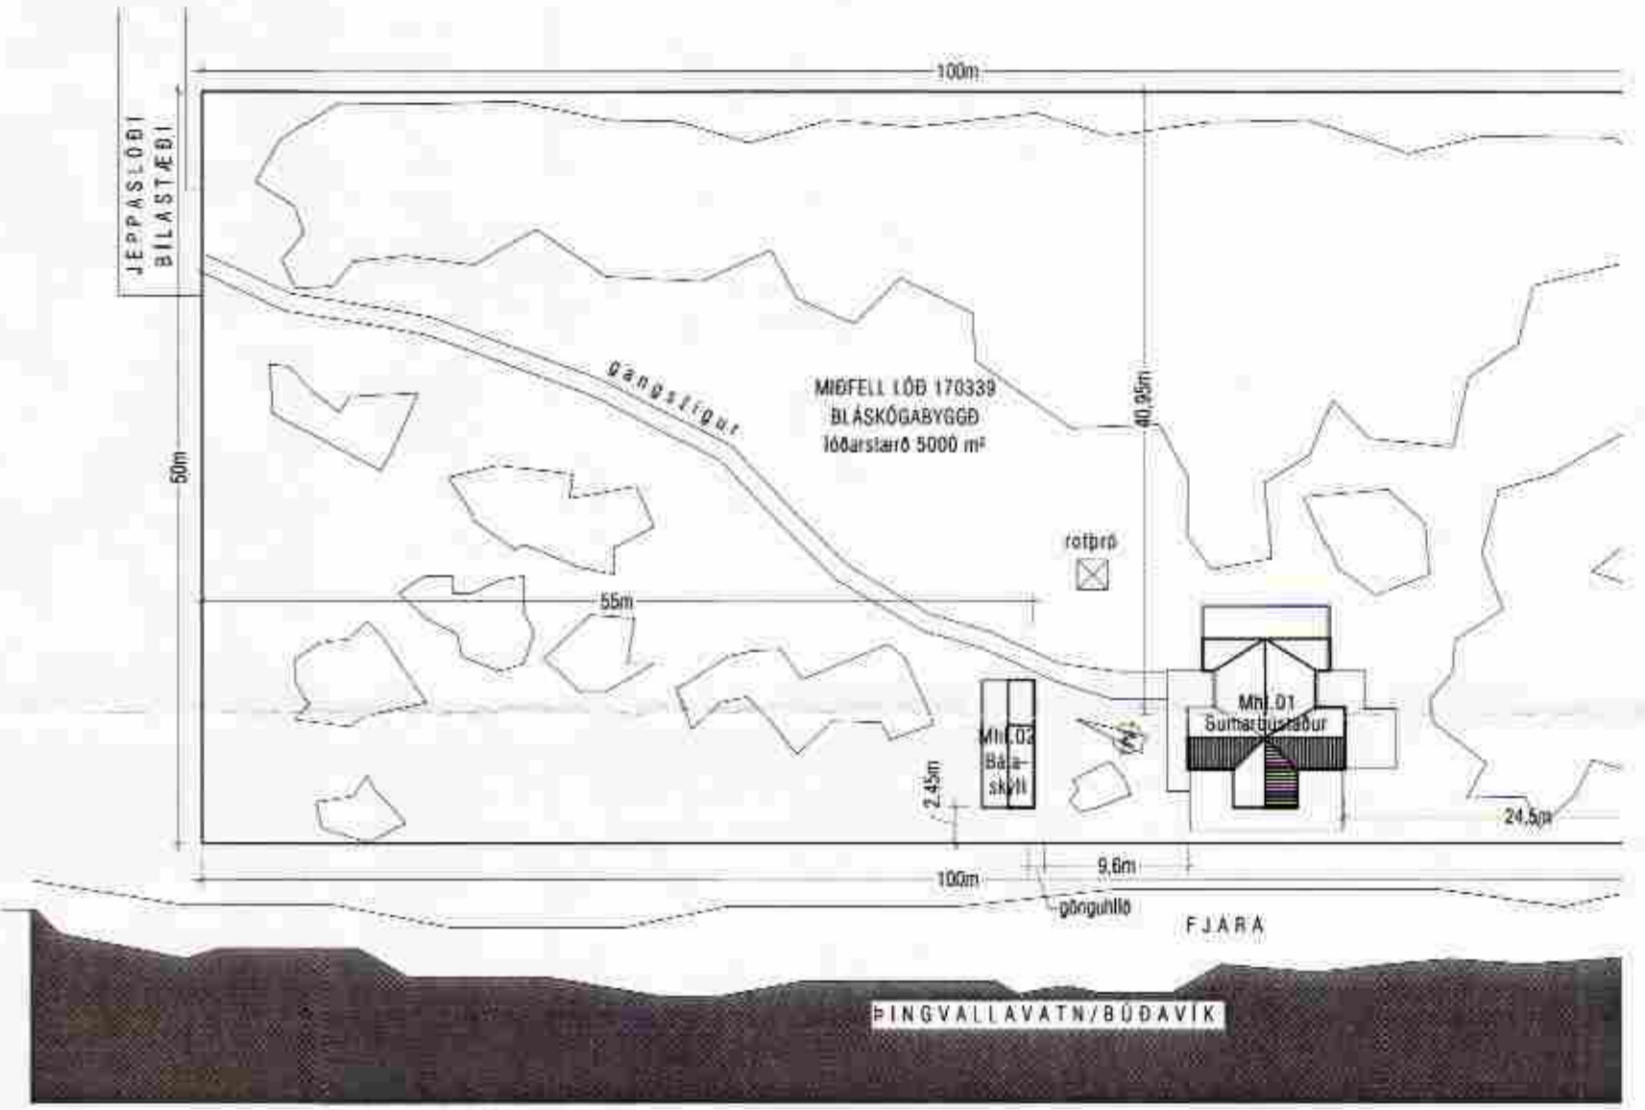

Skráningartafla: Búðavík við Miðfelli / Bátaskýli					Skrásetjari: Sveinn Arnarson												
Landnúmer: 170339					Kennitala: 150767-5479												
Matshlutanúmer: 02					Útgáfa: 4.01b Dags: 3.10.2010												
Uppskipting og lýsing					Stærðir												
D0	D1	D2	D3	D4	D5	D5M	D6	D7	D8	D9	D10a	D10b	D11	D12	D16	Reknlata	D17
Lokun	Rými	Nokun	Höfuð-	Eignar-	Brúflotur	Míflotur	Sigar	Op	Brúflotur	Brúflotur	Salarhæð	Salarhæð	Brúflotur	Netflotur	Brúflotur	skiptarúmmál	Skipta-
	hæð-röð	texti	flokkun	hald	m²	m²	m²	m²	m²	sh < 1,8	min	max	rúmmál m³	m²	m²	m²	rúmmál m³
		Matshluti			27,7	0,0	0,0	0,0	27,7	0,0			112,5	23,6	27,7		91,096
		Botn											5,5				
	01	Bilgeymsla			27,7	0,0	0,0	0,0	27,7	0,0			107,0	23,6	27,7		
A	0101	Geymsla	B	0101	27,7				27,7		2,14	3,15	107,0	23,6	27,7	3,88	91,096
Athugasemdir																	
Sameignir sumra																	
Eignarhald																	
	Eignar-	Nokun	Brúflotarmál	Skiptarúmmál	Séreign	Séreign og											
	hald	texti	m²	m²	m²	samséign m²											
	0101	Geymsla	27,7	91,096	91,096												
		Alls	27,7	91,096	91,096												

Miðfelli Búðavík
Sumarhús

Skráningartafla / afstöðumynd

Mál 1: 1:500 Telkn. nr. 2 af 2

teiknað: SA dagss. 3-10-2010

Hönnuður: Sveinn Arnarson

SA teiknistofa
Gvendargæsla 40

Sveinn Arnarson BFI Kl. 150767-5479
Eiríkur Arnarson TFI Kl. 280760-5019