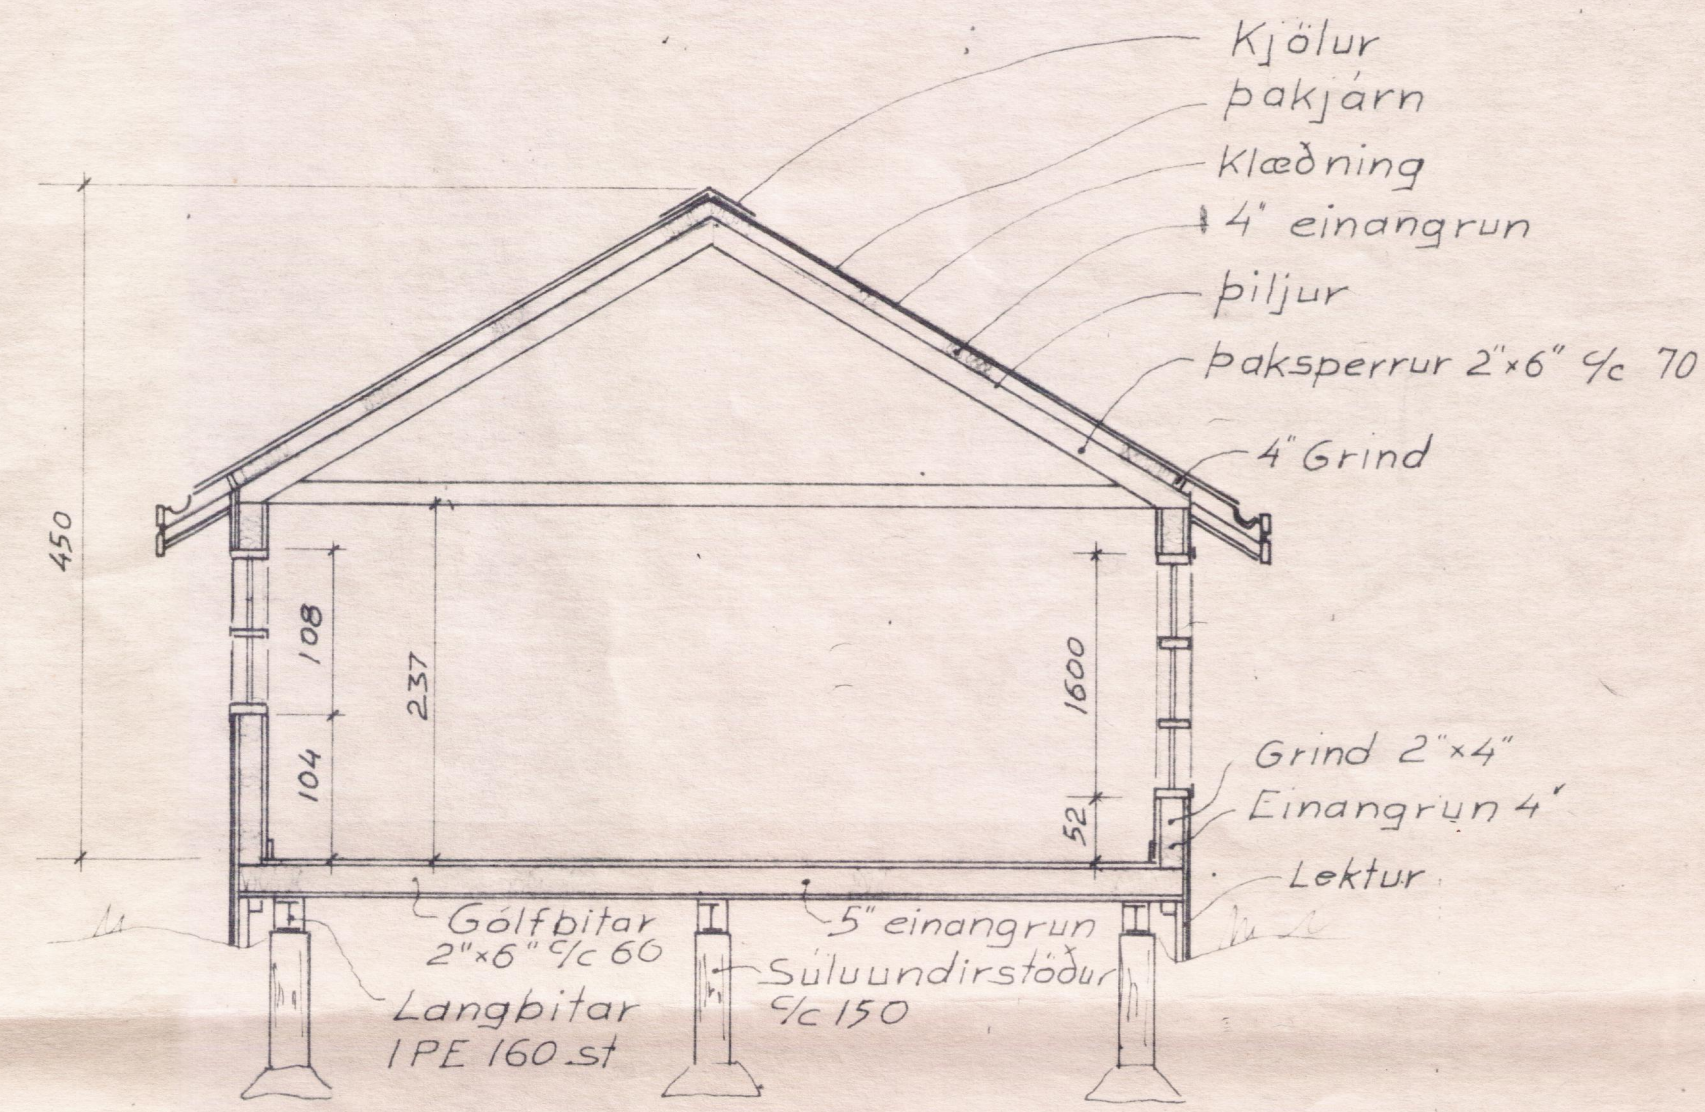

Grunnmynd

Spegill

Snid A-A

Hús gerð \_\_\_\_\_ 30-1  
 Grunnfl. \_\_\_\_\_ 44 m<sup>2</sup>  
 Verönd \_\_\_\_\_ 54m

TEIKNIVANGUR		
Hús í landi Miðfells þingvallahr. 'Arnessýslu Stærð Lóðar 0.5ha p.nr. 3735-0140.		
MKV 1:50	Eigandi: Sigurður Einarsson Berluhrauni 2þ Hafnarf. Kennit. 2310362459 S. 91-53167	D: 27.07.88 T.: KM. R.: S.F.
Sanna P. P. Sigursson verkfr. Kristinn Magnússon		Nr. 9-9