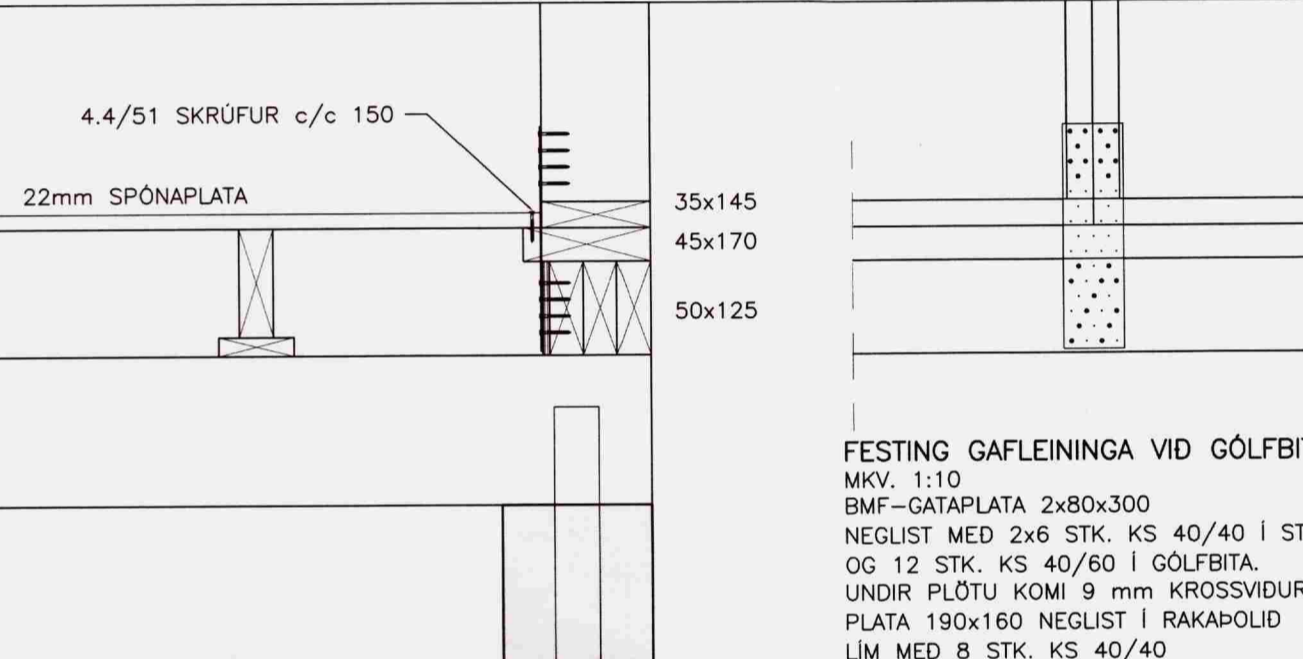

SNID **A** 1:10
211 221

MÓTTÉKID
19 AUG. 2008
Byggingafultrúi uppsveita
Árnessýslu og Flóahrepps

A3-:
48x136 BMF-BJÁLKASKÓR
NEGLING KS 40/40 2x5 STK. SPERRU
2x5 STK. KS 40/40 Í GAFLSTÍFU.

FESTING F14
MKV.1:10

FESTING LANGHLIDAREININGA VID GÓLFBITA:
MKV. 1:10
BMF 48x320 GAFFALJÄRN
NEGLIST MED 2x8 STK. KS 31/40
Í STODIR OG GÓLFBITA

FESTING F15
MKV.1:10

FESTING GAFLEININGA VID GÓLFBITA:
MKV. 1:10
BMF-GATAPLATA 2x80x300
NEGLIST MED 2x6 STK. KS 40/40 Í STODIR
OG 12 STK. KS 40/60 Í GÓLFBITA.
UNDIR PLÖTU KOMI 9 mm KROSSVIDUR,
PLATA 190x160 NEGLIST Í RAKAPÓLID
LIM MED 8 STK. KS 40/40

22mm SPÓNAPLATA

UPPBYGGING GÓLFS
MKV. 1:5

FESTING DREGARA VID GÓLFBITA
ÞAR SEM VEGGEINING TENGIST VID GÓLF
(Í MÓDULLINU) ER DREGARI FESTUR VID GÓLFBITA
MED 2 STK. ÞAKÁSAANKERUM BMF-210,
NEGLDUM MED 2x8 STK. KS 40/40 (F8).
Á ADRA BITA (SEM ERU EKKI Í MÓDULLINU)
2 STK. 30/80 (3" GALV. SAUMUR)(F9).

AUSTURVEG 69 800 SELFOSSI
SÍMI 482 3850 FAX 482 3851
NETFANG sghus@sghus.is
VEFFANG www.sghus.is

MYRKHOLT

BURDARVIRKI: MKV:
FESTINGAR MKV: 1:10

MKV:
HANNAÐ: T. ELLERT TÓMASSON TEKNAÐ: BALDVIN ÁRNASON
VERKNÚMÉR: 8024 SKRÁRNAMN: 8024-sp.dwg

DAGSETNING: SAMÞYKKT: TEIKNING NÚMÉR:
06.06.2008 *[Signature]* 221