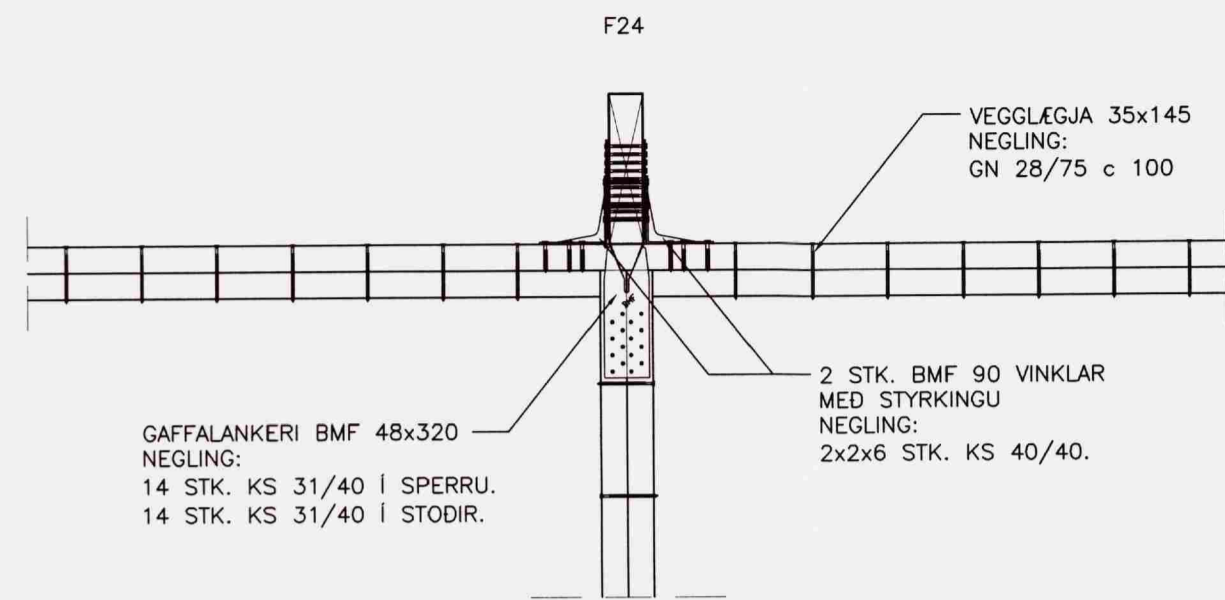

MÓTTÉKID
19 AUG. 2008
Byggingafultrúi uppsveita
Árnessýslu og Flóahrepps

A3-:
48x136 BMF-BJÁLKASKÓR
NEGLING KS 40/40 2x5 STK. SPERRU
2x5 STK. KS 40/40 Í GAFLSTÍFU.