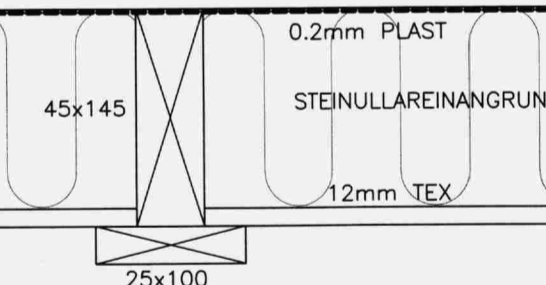

FESTING F15
MKV.1:10

FESTING GAFLEININGA VID GÓLFBITA:
MKV. 1:10
BMF-GATAPLATA 2x80x300
NEGLIST MED 2x6 STK. KS 40/40 Í STODIR
OG 12 STK. KS 40/60 Í GÓLFBITA.
UNDIR PLÖTU KOMI 9 mm KROSSVIDUR,
PLATA 190x160 NEGLIST Í RAKAPÓLID
LIM MED 8 STK. KS 40/40

22mm SPÓNAPLATA

UPPBYGGING GÓLFS
MKV. 1:5

FESTING DREGARA VID GÓLFBITA
ÞAR SEM VEGGEINING TENGIST VID GÓLF
(Í MÓDULLINU) ER DREGARI FESTUR VID GÓLFBITA
MED 2 STK. ÞAKÁSAANKERUM BMF-210,
NEGLDUM MED 2x8 STK. KS 40/40 (F8).
Á ADRA BITA (SEM ERU EKKI Í MÓDULLINU)
2 STK. 30/80 (3" GALV. SAUMUR)(F9).