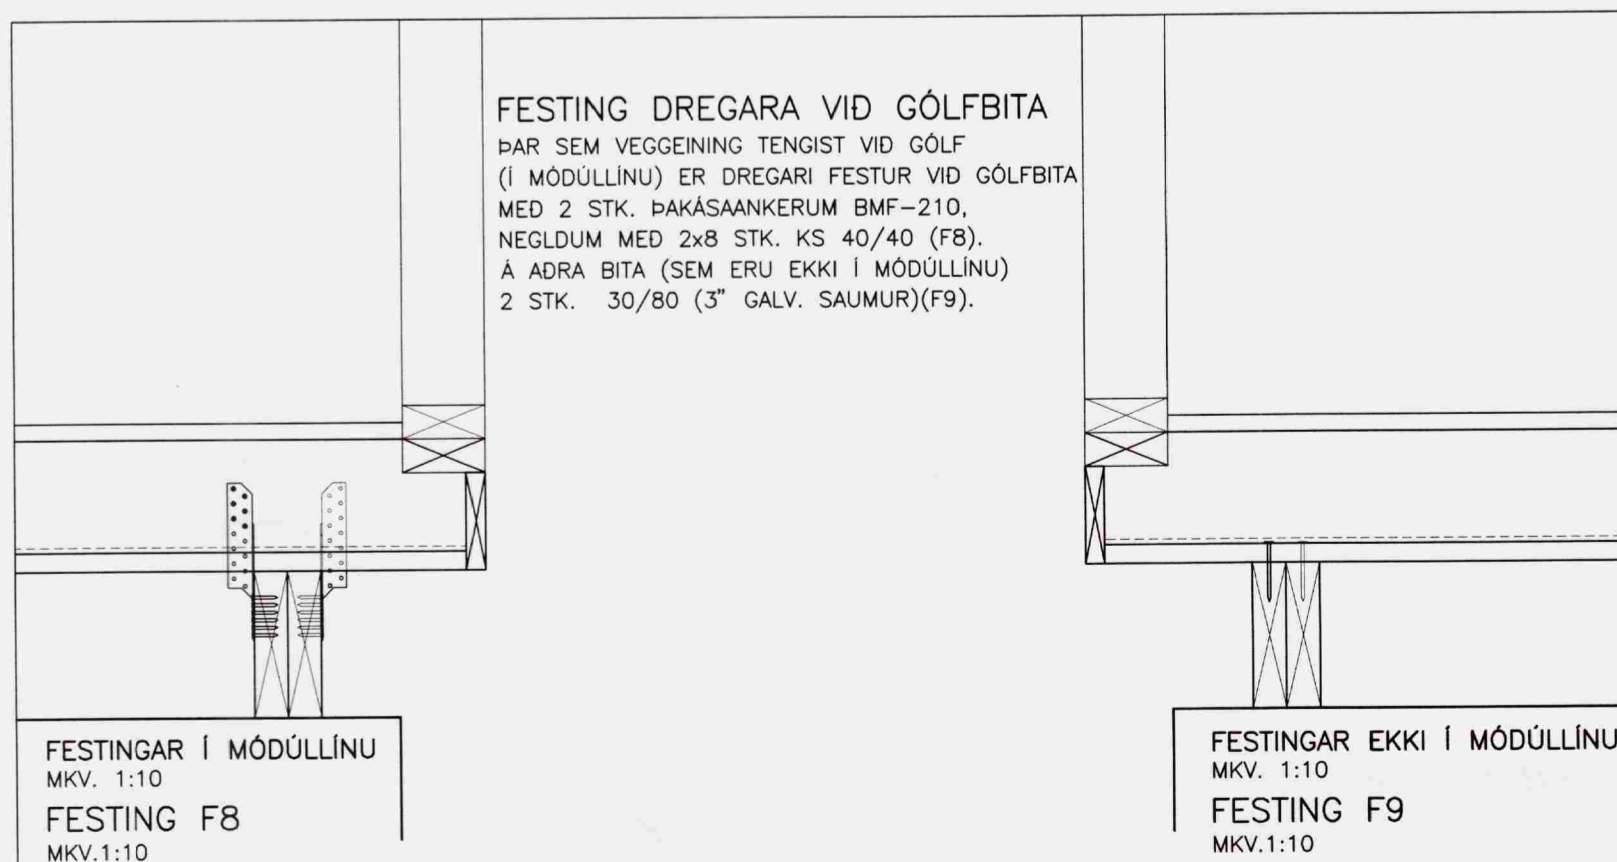

FESTING F15
MKV.1:10

FESTING GAFLEININGA VID GÓLFBITA:
MKV. 1:10
BMF-GATAPLATA 2x80x300
NEGLIST MED 2x6 STK. KS 40/40 Í STODIR
OG 12 STK. KS 40/60 Í GÓLFBITA.
UNDIR PLÖTU KOMI 9 mm KROSSVIDUR,
PLATA 190x160 NEGLIST Í RAKAPÓLID
LIM MED 8 STK. KS 40/40

22mm SPÓNAPLATA

UPPBYGGING GÓLFS
MKV. 1:5

FESTING DREGARA VID GÓLFBITA
ÞAR SEM VEGGEINING TENGIST VID GÓLF
(Í MÓDULLINU) ER DREGARI FESTUR VID GÓLFBITA
MED 2 STK. ÞAKÁSAANKERUM BMF-210,
NEGLDUM MED 2x8 STK. KS 40/40 (F8).
Á ADRA BITA (SEM ERU EKKI Í MÓDULLINU)
2 STK. 30/80 (3" GALV. SAUMUR)(F9).