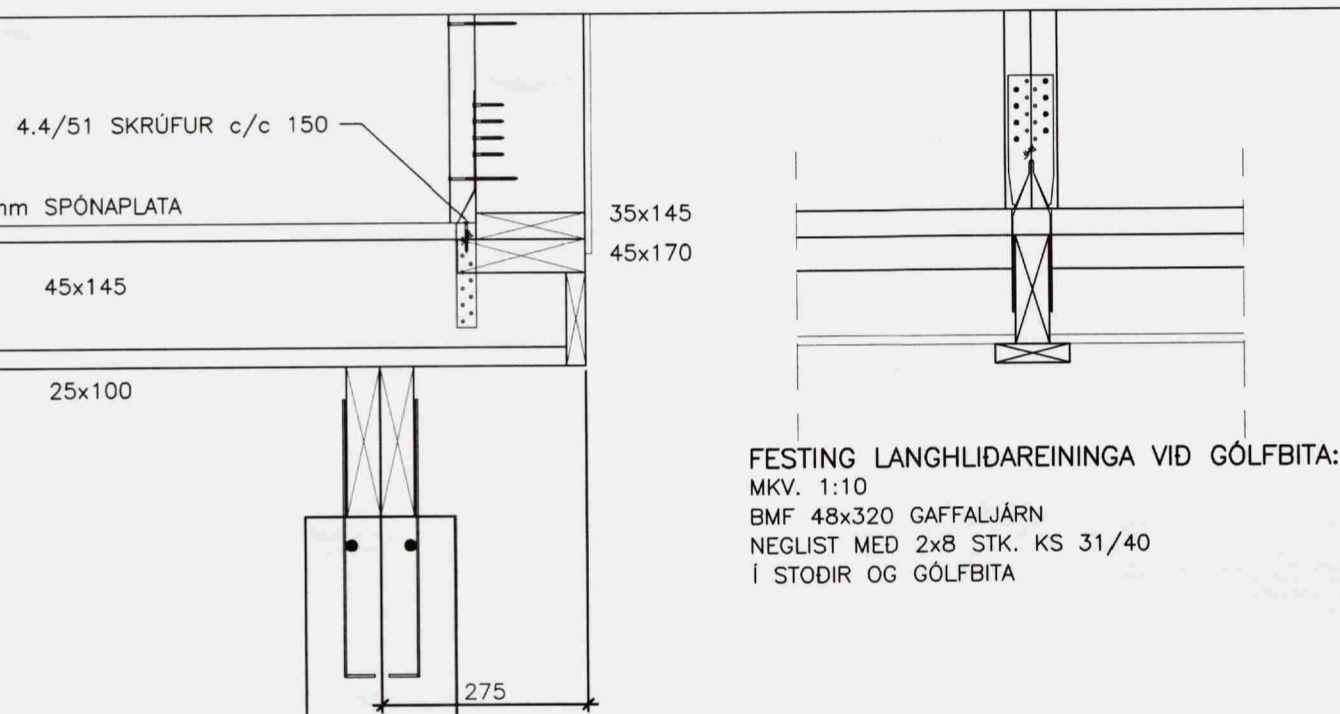

FESTING F14
MKV.1:10

FESTING LANGHLIDAREININGA VID GÓLFBITA:
MKV. 1:10
BMF 48x320 GAFFALJÄRN
NEGLIST MED 2x8 STK. KS 31/40
Í STODIR OG GÓLFBITA