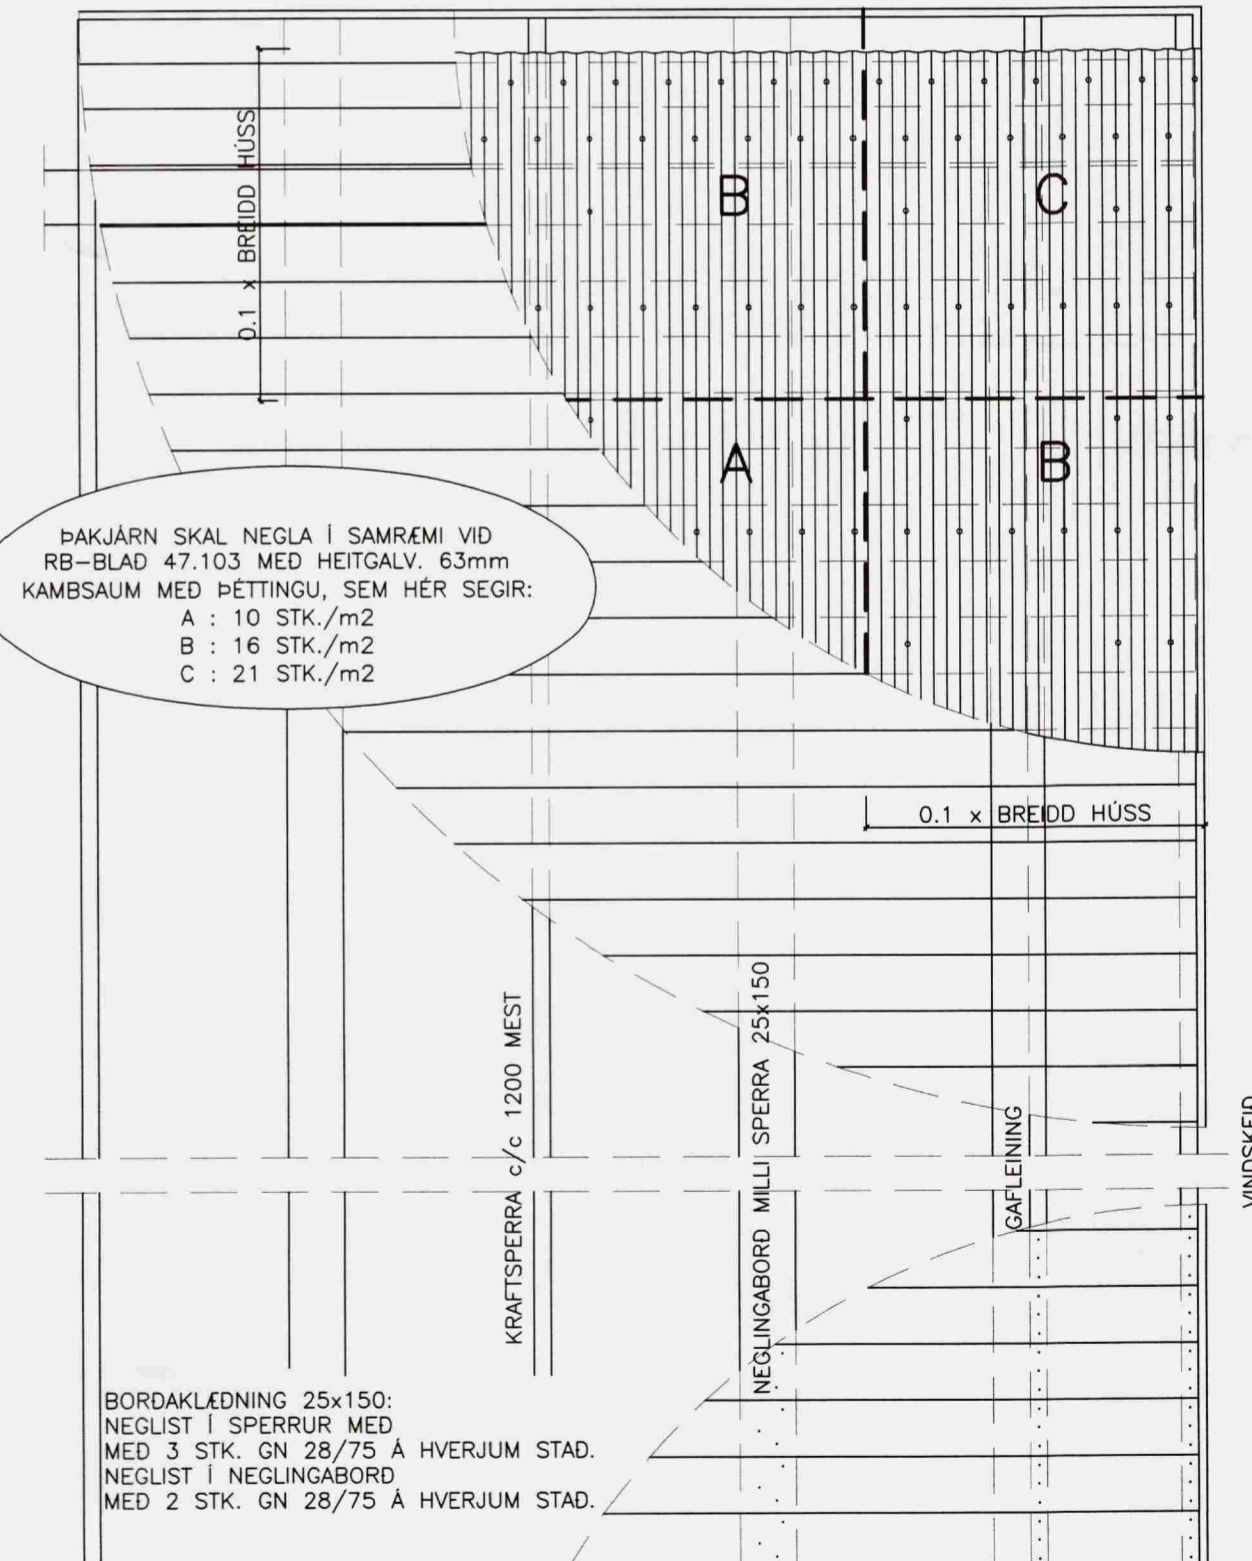

RÚMMYND SKÁSTÍFA
MKV. EKKI Í KVARDA

FRÁGANGUR Á GAFLSTÍFUM
MKV.1:20

MÓTEKID
19. AUG. 2008
Byggingafultrúi uppsveita
Árnessýslu og Flóahrepps

FRÁGANGUR Á BORDAKLÆDNINGU OG ÞAKJÁRNI
MKV.1:20

FRÁGANGUR Á SKÁSTÍFUM
MKV.1:20

MYRKHOLT	
BURDARVIRKI: SKÁSTÍFUR	MKV: 1:50
GAFLSTÍFUR, SNID	MKV: 1:20/1:10
NEGLING BORDAKL. OG ÞAKJÁRNS	MKV: 1:20
HANNAÐ: T.ELLERT TÓMASSON	TEKNAÐ: BALDVIN ÁRNASON
VERKNÚMÉR: 8024	SKRÁARNAFN: 8024-sp.dwg
DAGSETNING:	TEKNIÐ NÚMÉR:
06.06.2008	222