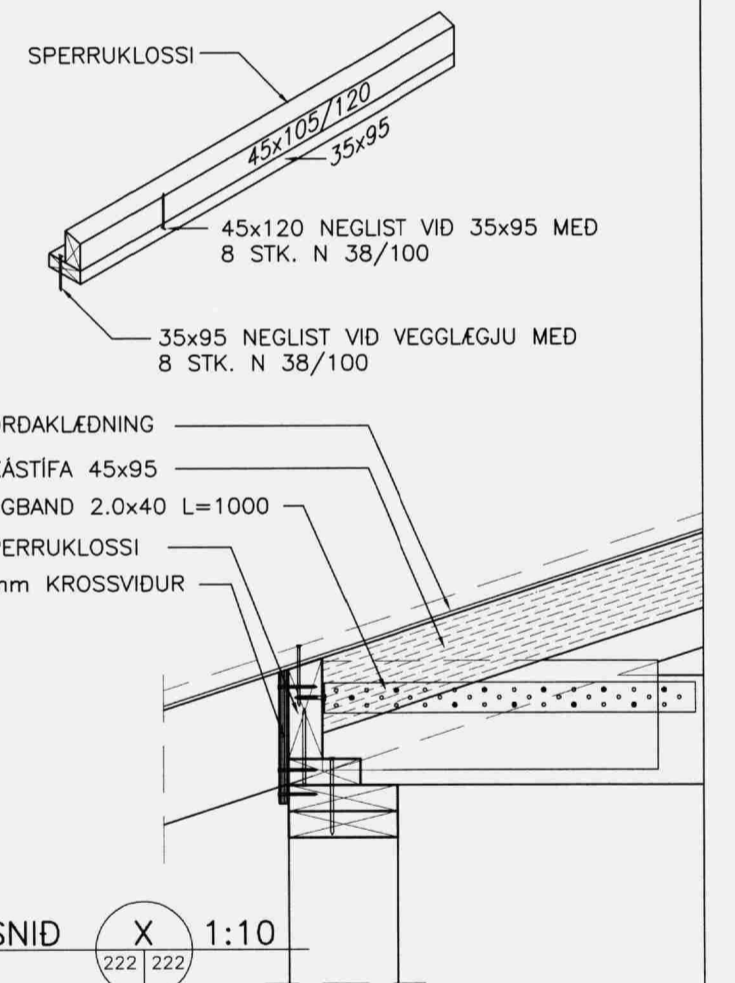

RÚMMYND SKÁSTÍFA
MKV. EKKI Í KVARDA

FRÁGANGUR Á GAFLSTÍFUM
MKV.1:20

MÓTEKID
19. AUG. 2008
Byggingafultrúi uppsveita
Árnessýslu og Flóahrepps

FRÁGANGUR Á BORDAKLÆDNINGU OG ÞAKJÁRNI
MKV.1:20

FRÁGANGUR Á SKÁSTÍFUM
MKV.1:20

MYRKHOLT	
BURDARVIRKI: SKÁSTÍFUR	MKV: 1:50
GAFLSTÍFUR, SNID	MKV: 1:20/1:10
NEGLING BORDAKL. OG ÞAKJÁRNS	MKV: 1:20
HANNAÐ: T.ELLERT TÓMASSON	TEKNAÐ: BALDVIN ÁRNASON
VERKNÚMÉR: 8024	SKRÁARNAFN: 8024-sp.dwg
DAGSETNING:	TEKNIÐ NÚMÉR:
06.06.2008	222