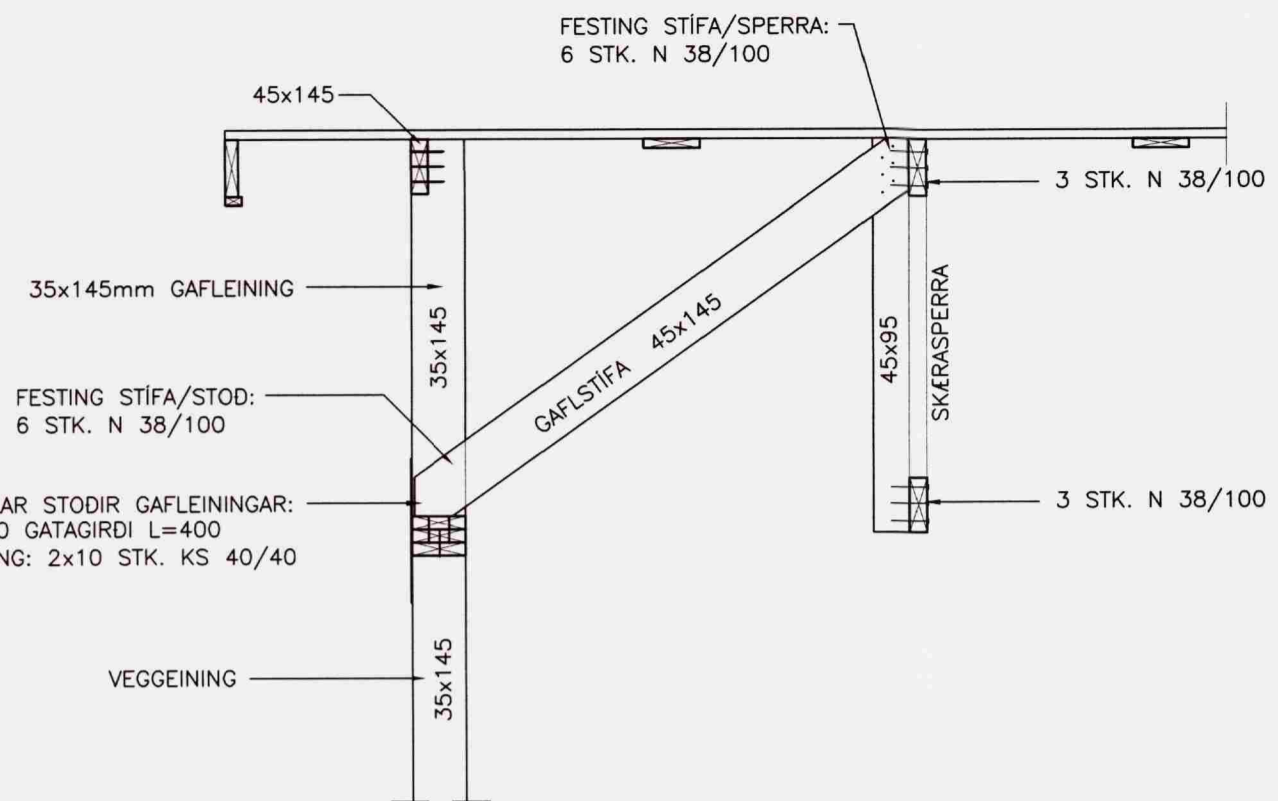

FRÁGANGUR Á GAFLSTÍFUM
MKV.1:20

MÓTEKID
19. AUG. 2008
Byggingafultrúi uppsveita
Árnessýslu og Flóahrepps