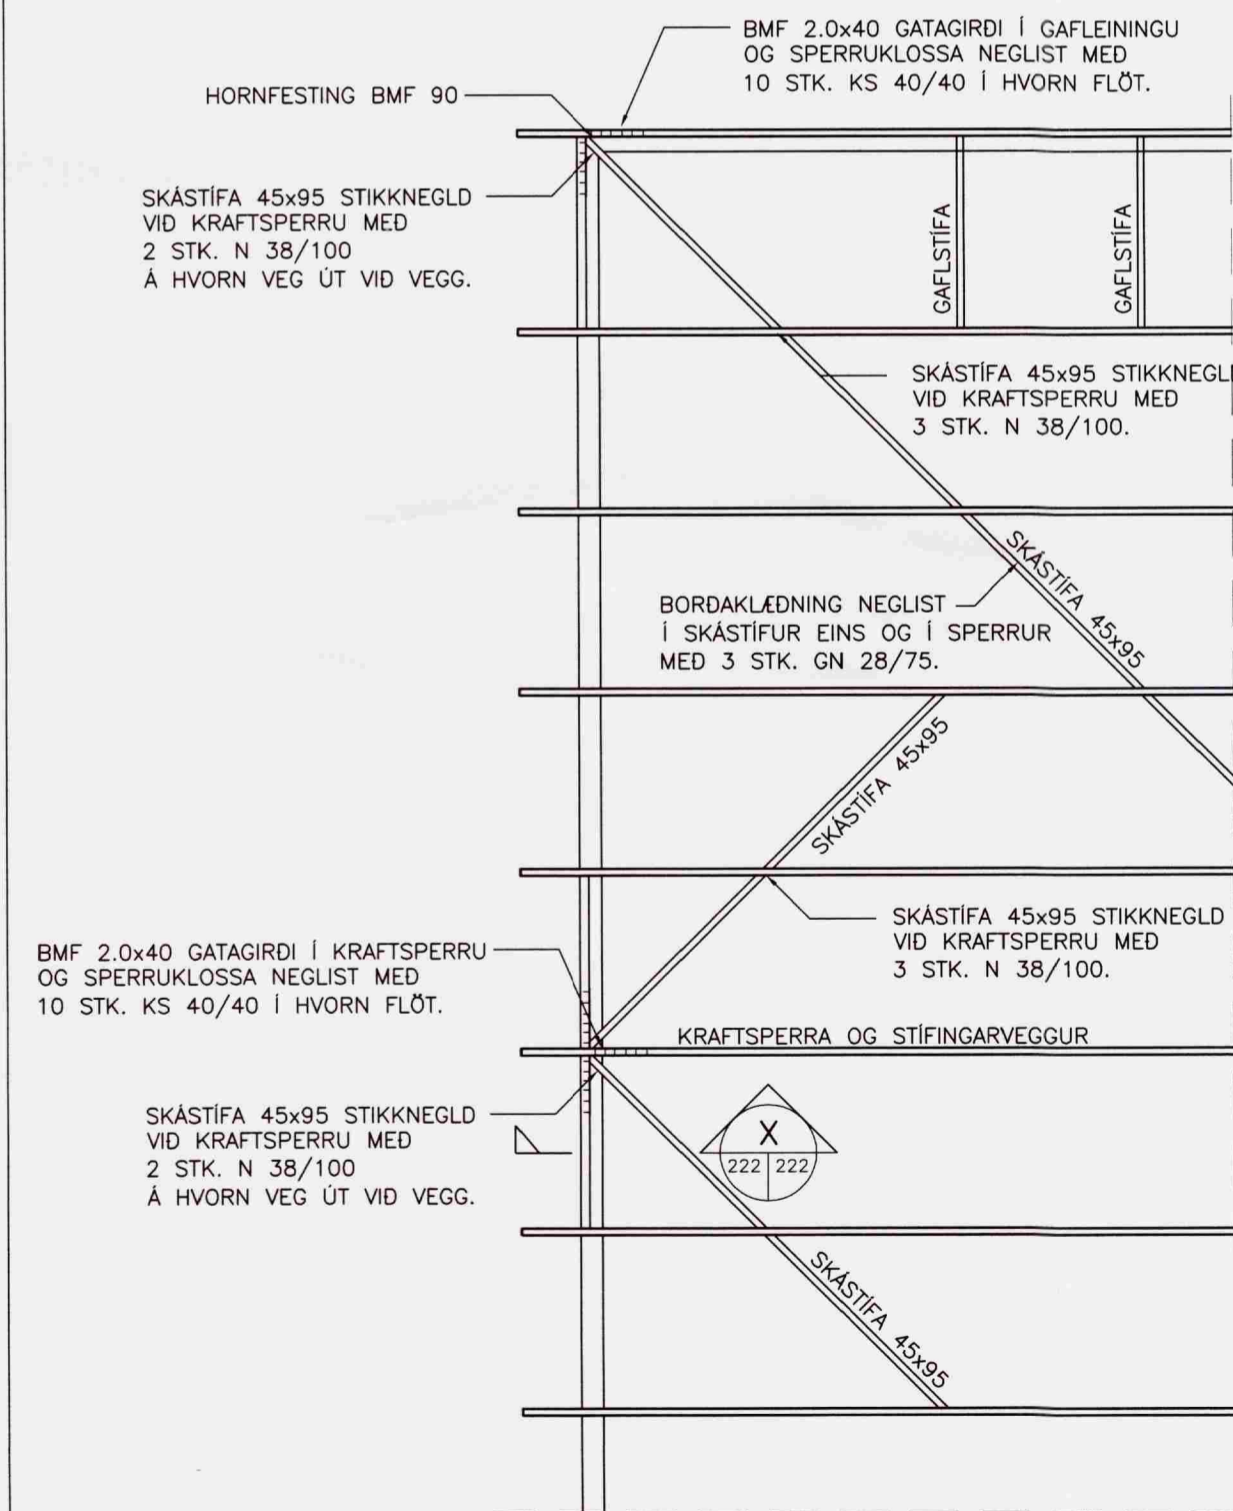

RÚMMYND SKÁSTÍFA
MKV. EKKI Í KVARDA

FRÁGANGUR Á GAFLSTÍFUM
MKV.1:20

MÓTEKID
19. AUG. 2008
Byggingafultrúi uppsveita
Árnessýslu og Flóahrepps

FRÁGANGUR Á BORDAKLÆDNINGU OG ÞAKJÁRNI
MKV.1:20

FRÁGANGUR Á SKÁSTÍFUM
MKV.1:20

MYRKHOLT	
BURDARVIRKI: SKÁSTÍFUR	MKV: 1:50
GAFLSTÍFUR, SNID	MKV: 1:20/1:10
NEGLING BORDAKL. OG ÞAKJÁRNS	MKV: 1:20
HANNAÐ: T.ELLERT TÓMASSON	TEKNAÐ: BALDVIN ÁRNASON
VERKNÚMÉR: 8024	SKRÁARNAFN: 8024-sp.dwg
DAGSETNING:	TEKNIÐ NÚMÉR:
06.06.2008	222