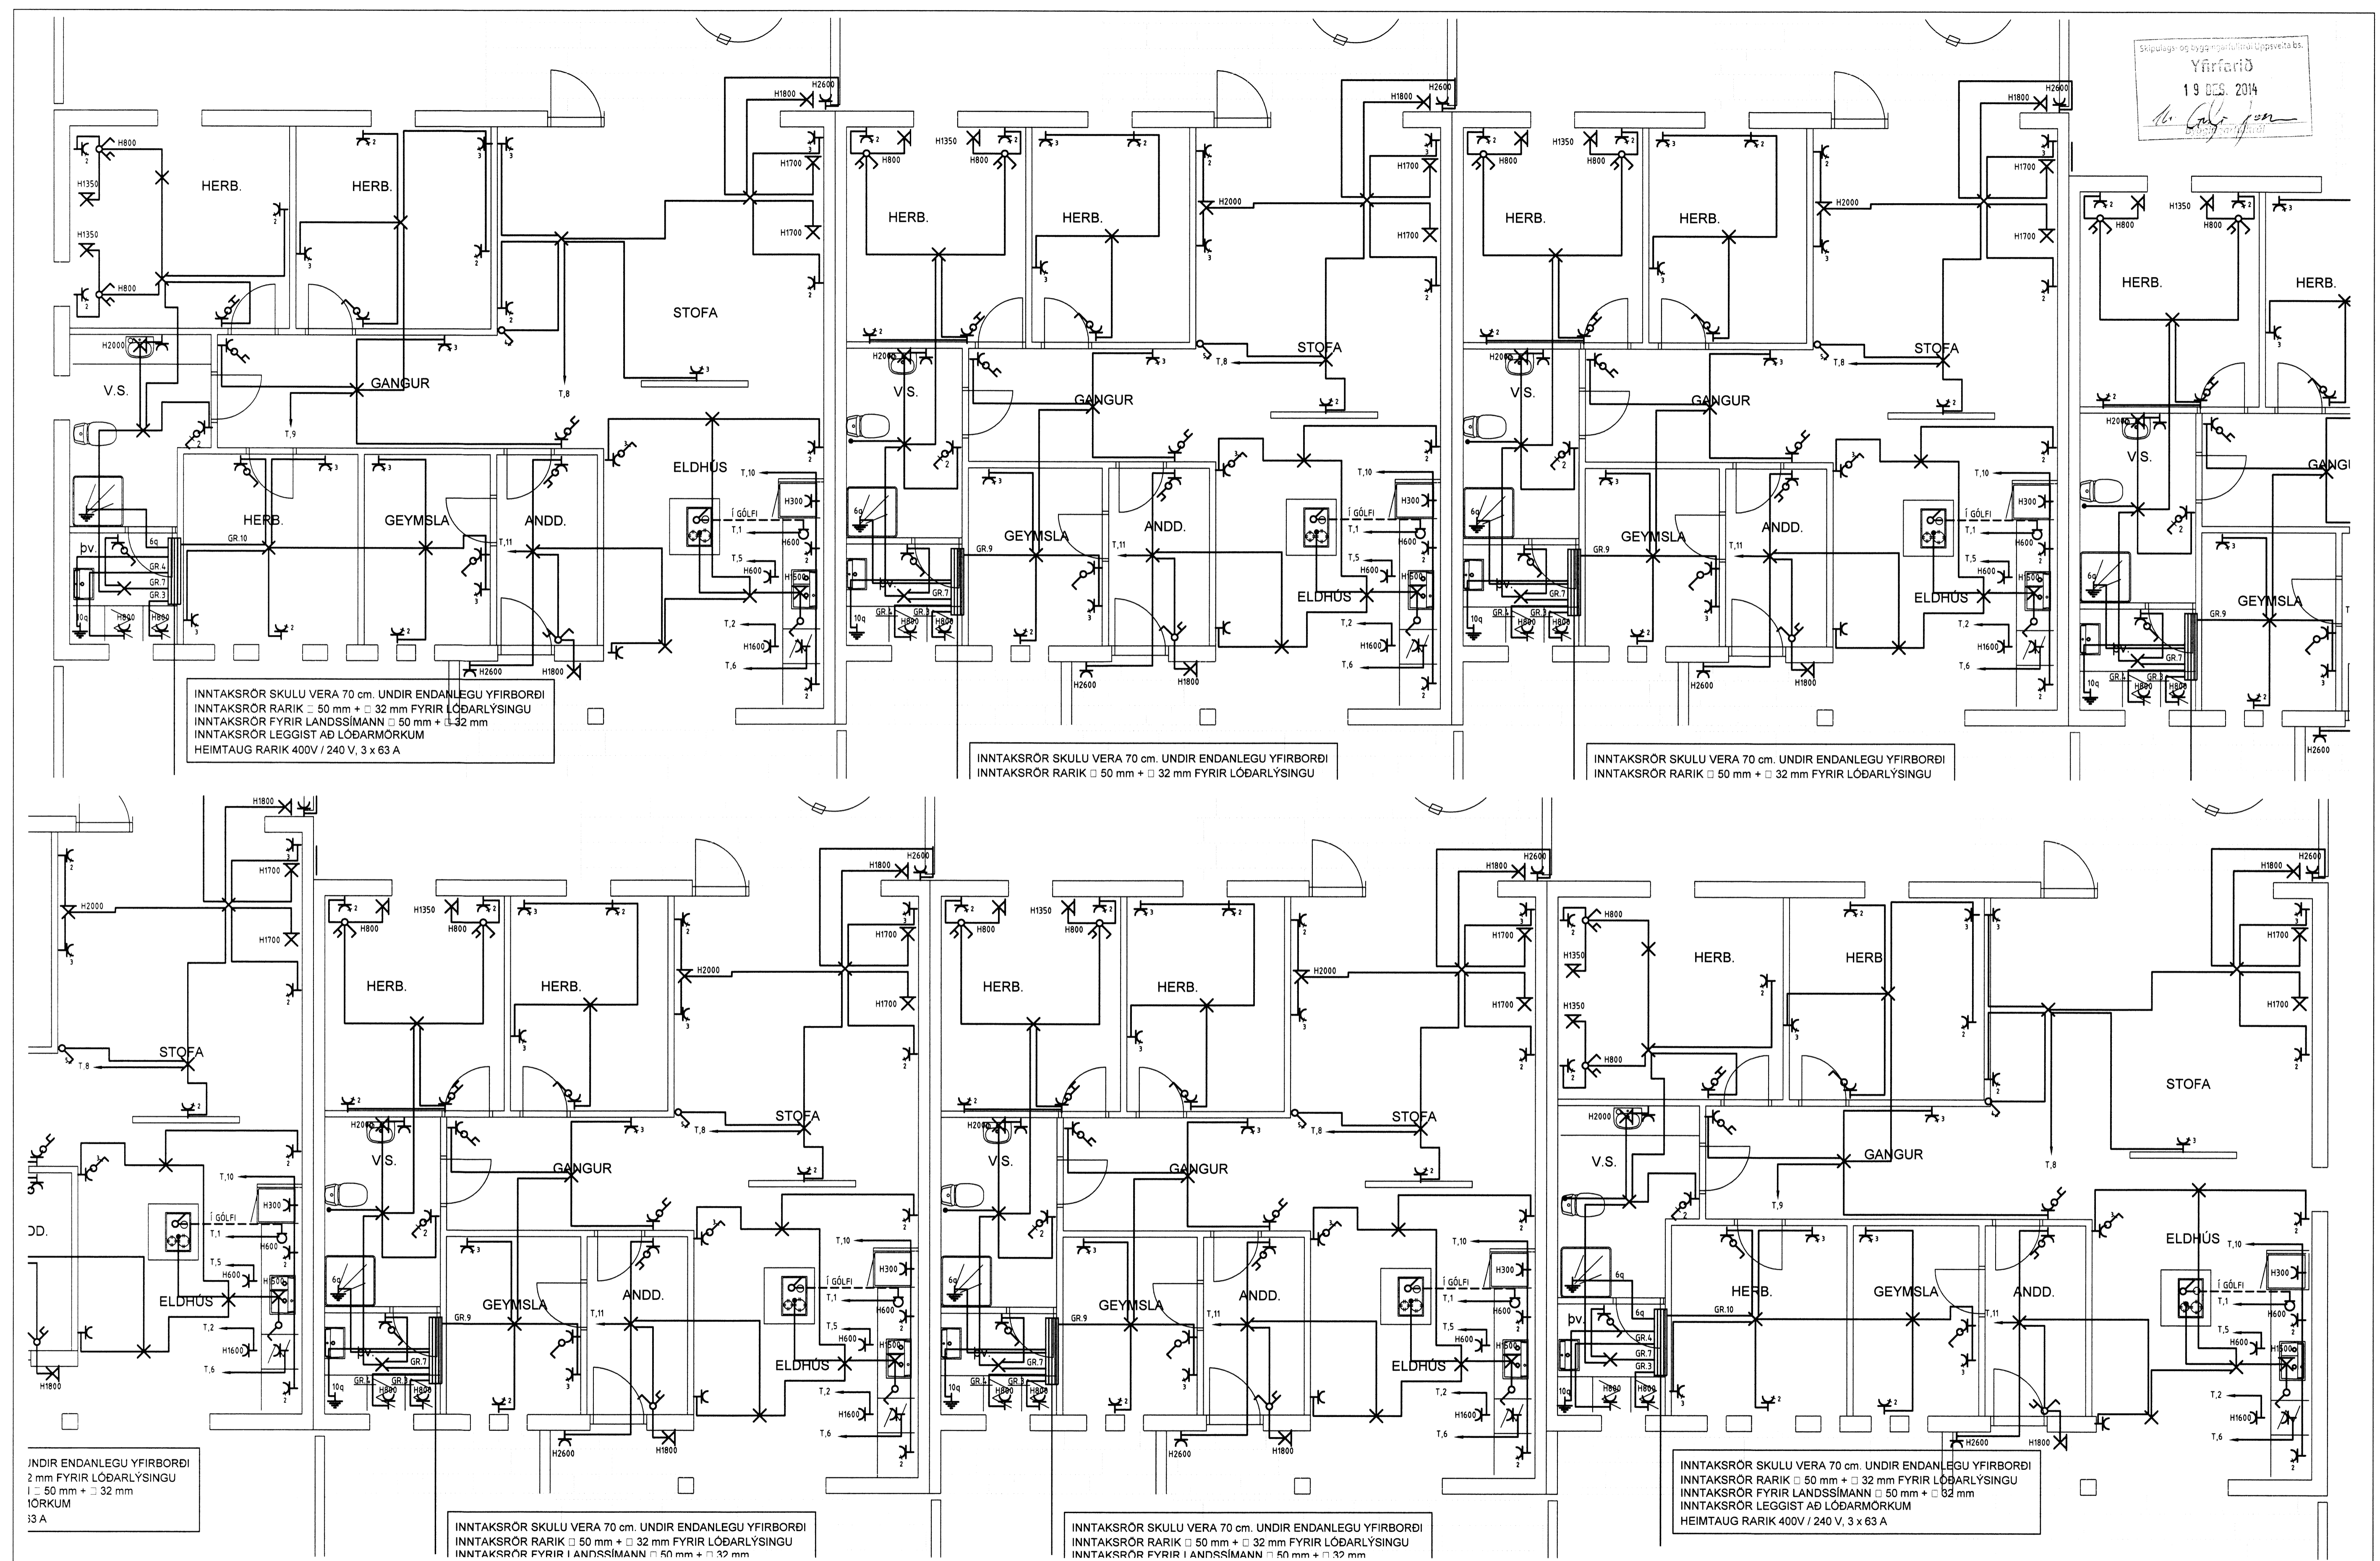

Stiglaug og Eggjardal úppveita bs.  
Yfirferð  
19.06.2014  
*Stiglaug Eggjardal*

INNTAKSRÖR SKULU VERA 70 cm. UNDIR ENDANLEGU YFIRBORDI  
INNTAKSRÖR RARIK 50 mm + 32 mm FYRIR LÖÐARLÝSINGU  
INNTAKSRÖR FYRIR LANDSSÍMANN 50 mm + 32 mm  
INNTAKSRÖR LEGGIST AÐ LÖÐARMÖRKUM  
HEIMTAUG RARIK 400V / 240 V, 3 x 63 A

INNTAKSRÖR SKULU VERA 70 cm. UNDIR ENDANLEGU YFIRBORDI  
INNTAKSRÖR RARIK 50 mm + 32 mm FYRIR LÖÐARLÝSINGU

INNTAKSRÖR SKULU VERA 70 cm. UNDIR ENDANLEGU YFIRBORDI  
INNTAKSRÖR RARIK 50 mm + 32 mm FYRIR LÖÐARLÝSINGU

UNDIR ENDANLEGU YFIRBORDI  
2 mm FYRIR LÖÐARLÝSINGU  
1 = 50 mm + 32 mm  
LÖRKUM  
13 A

INNTAKSRÖR SKULU VERA 70 cm. UNDIR ENDANLEGU YFIRBORDI  
INNTAKSRÖR RARIK 50 mm + 32 mm FYRIR LÖÐARLÝSINGU  
INNTAKSRÖR FYRIR LANDSSÍMANN 50 mm + 32 mm