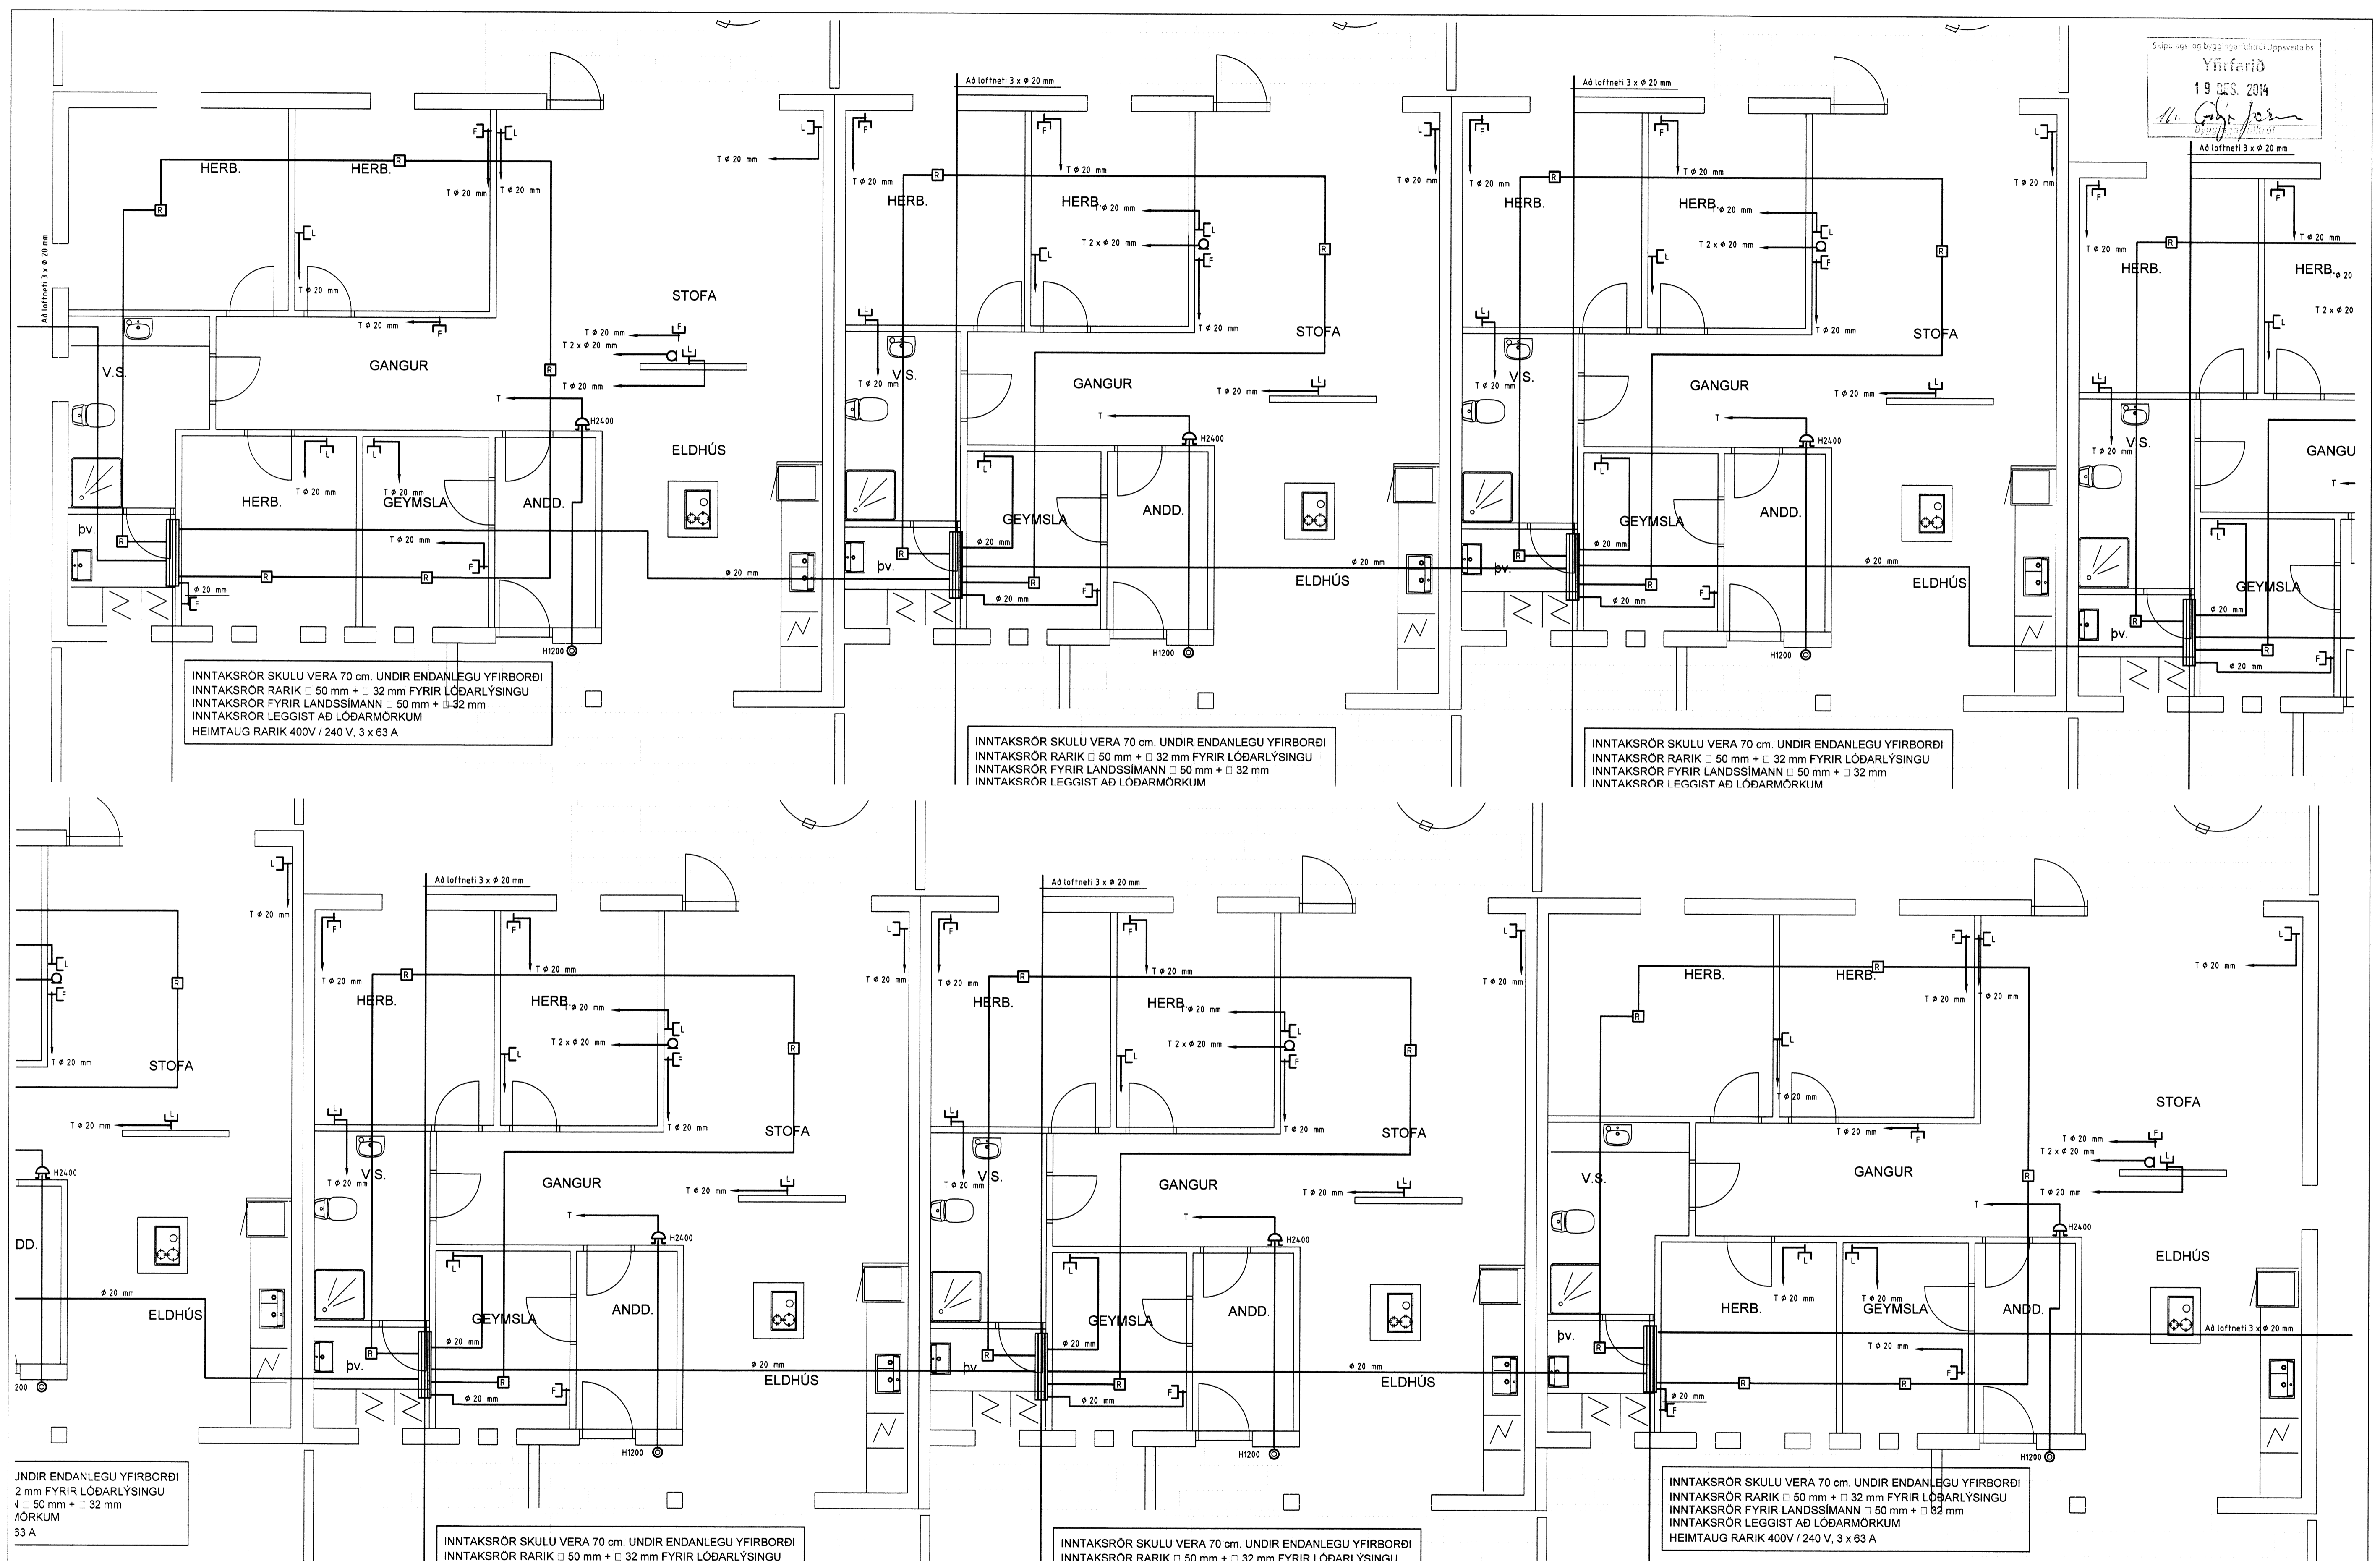

Skipulags- og byggingeignun Lippaveita bs.  
 Yfirfarið  
 19. Des. 2014  
 H. G. Jónsson

INNTAKSRÖR SKULU VERA 70 cm. UNDIR ENDANLEGU YFIRBORDI  
 INNTAKSRÖR RARIK = 50 mm + □ 32 mm FYRIR LÖÐARLÝSINGU  
 INNTAKSRÖR FYRIR LANDSSÍMANN □ 50 mm + □ 32 mm  
 INNTAKSRÖR LEGGIST AÐ LÖÐARMÖRKUM  
 HEIMTAUG RARIK 400V / 240 V, 3 x 63 A

INNTAKSRÖR SKULU VERA 70 cm. UNDIR ENDANLEGU YFIRBORDI  
 INNTAKSRÖR RARIK □ 50 mm + □ 32 mm FYRIR LÖÐARLÝSINGU  
 INNTAKSRÖR FYRIR LANDSSÍMANN □ 50 mm + □ 32 mm  
 INNTAKSRÖR LEGGIST AÐ LÖÐARMÖRKUM

INNTAKSRÖR SKULU VERA 70 cm. UNDIR ENDANLEGU YFIRBORDI  
 INNTAKSRÖR RARIK □ 50 mm + □ 32 mm FYRIR LÖÐARLÝSINGU  
 INNTAKSRÖR FYRIR LANDSSÍMANN □ 50 mm + □ 32 mm  
 INNTAKSRÖR LEGGIST AÐ LÖÐARMÖRKUM