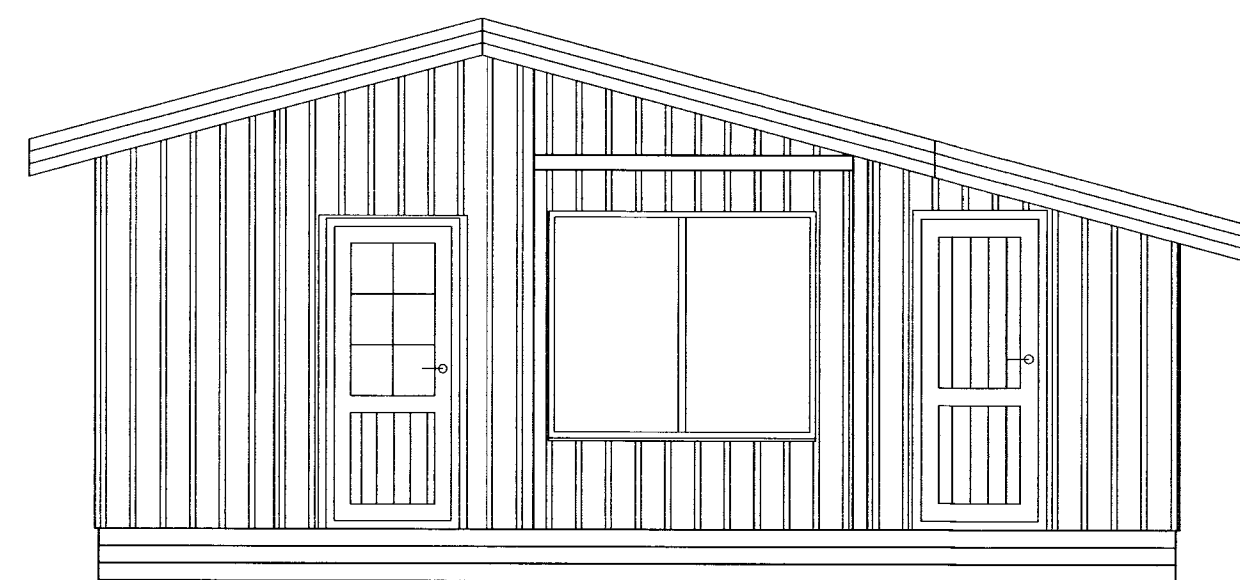

Samb. 27.08.2002

BYGGINGARFULLTRÚI
BLÁSKÓGABYGGÐAR

Hannes Ólafsson

NORÐUR

VESTUR

SUÐUR

AUSTUR

VIÐB. SUMARHÚSS Í LANDI MIÐFELLS, ÞINGV.HR.		Dagf: 13.08.02	
Eigandi: ÆGIR FRANSSON KT. 040852-4179 OG	MEIÐALUNDUR 4	Verkef: 02-005	
MEIÐALUNDUR 4	SIÐRÍÐUR STEINÓLFSD. KT.010552-4279	Bl.nr. 102	
ÚTLIT		Mkv. 1:50	
SAMPYKKT: <i>Jón Þórhallur</i>	100522-3039	Hanna: HPG	SÍMI 486-8862
	Húsasmiðameistari	Teiknað: SÓ	GSM 894-4142