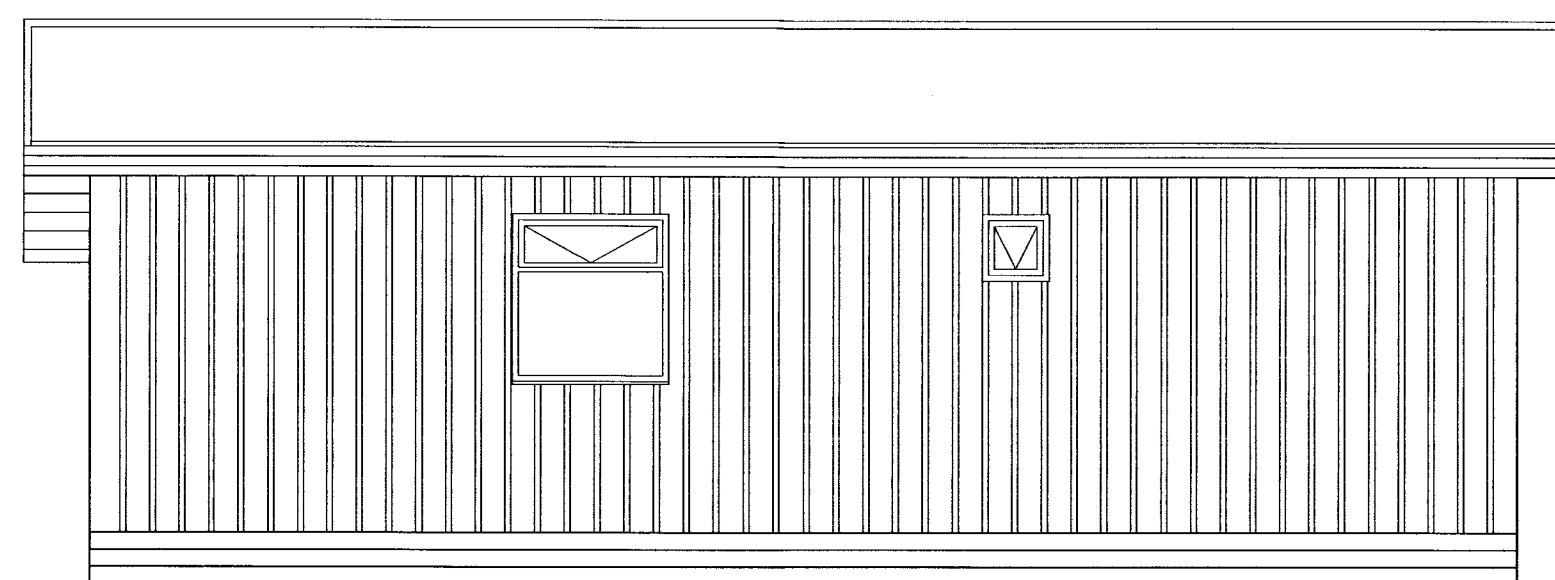

Samb. 27.08.2002

BYGGINGARFULLTRÚI
BLÁSKÓGABYGGÐAR

Hannes Ólafsson

NORÐUR

VESTUR

SUÐUR

AUSTUR

VIÐB. SUMARHÚSS Í LANDI MIÐFELLS, ÞINGV.HR.		Dagf: 13.08.02	
Eigandi: ÆGIR FRANSSON KT. 040852-4179 OG	MEIÐALUNDUR 4	Verkef: 02-005	
MEIÐALUNDUR 4	SIÐRÍÐUR STEINÓLFSD. KT.010552-4279	Bl.nr. 102	
ÚTLIT		Mkv. 1:50	
SAMPYKKT: <i>Jón Þórhallur</i>	100522-3039	Hanna: HPG	SÍMI 486-8862
	Húsasmiðameistari	Teiknað: SÓ	GSM 894-4142