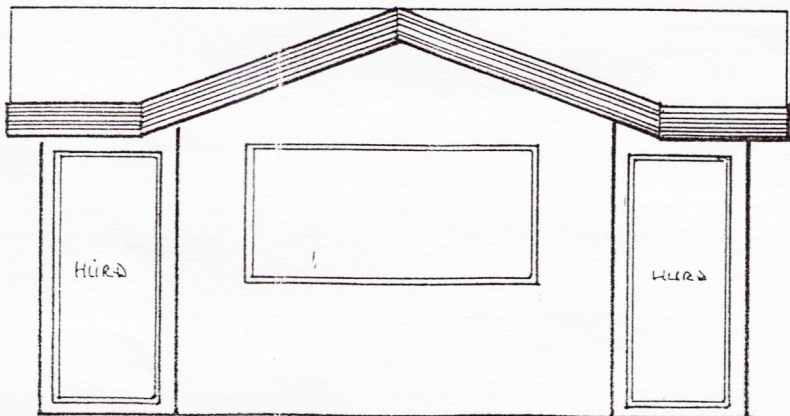

*Hilmar Einarsson*

C-

5.2 METR.

ALLIR YTRI FRÁGNARUR S.S. ÞAÐ STÁL KLÆÐING  
OG GILGÆRUMGÖRÐ LITS Á NYBYGGINGU OG  
NÚVERANDI SUMARHÚSI.

B-

C-

VIÐBYGGING VIÐ SUMARHÚSI

MKV 1:50