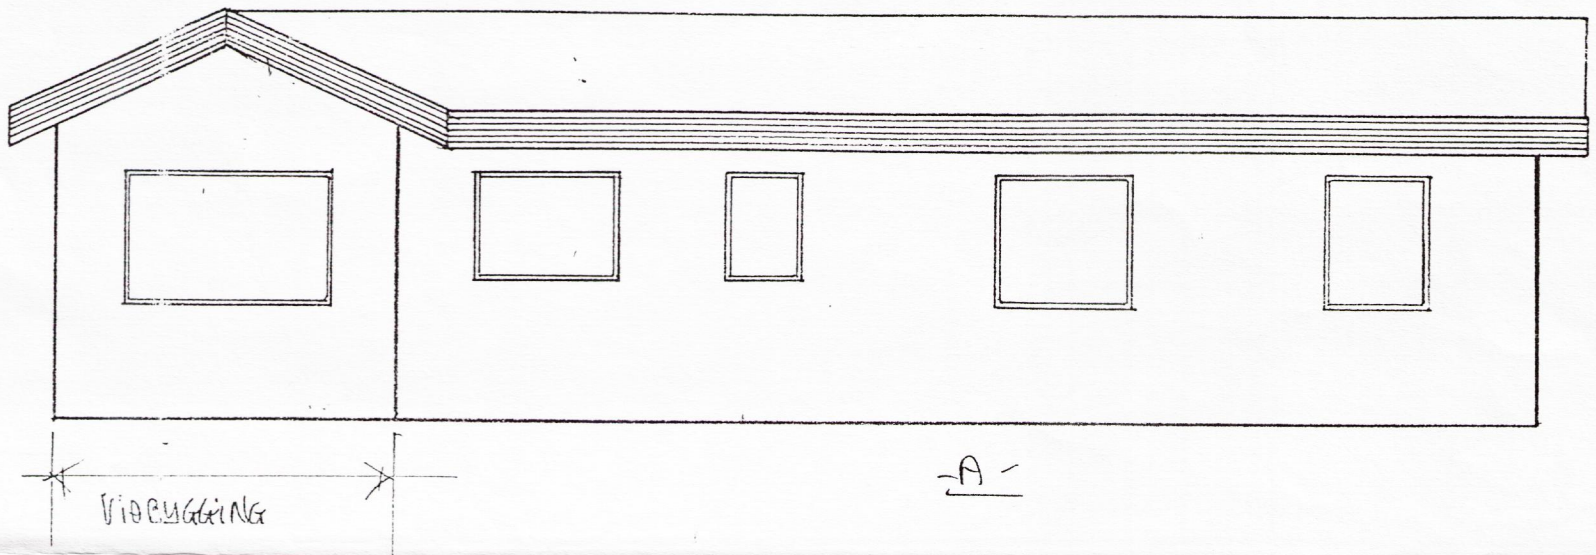

*Hilmar Einarsson*

C-

5.2 METR.

ALLIR YTRI FRÁGNARUR S.S. ÞAÐ STÁL KLÆÐING  
OG GILGÆRUMGÖRÐ LITS Á NYBYGGINGU OG  
NÚVERANDI SUMARHÚSI.

B-

C-

VIÐBYGGING VIÐ SUMARHÚSI

MKV 1:50