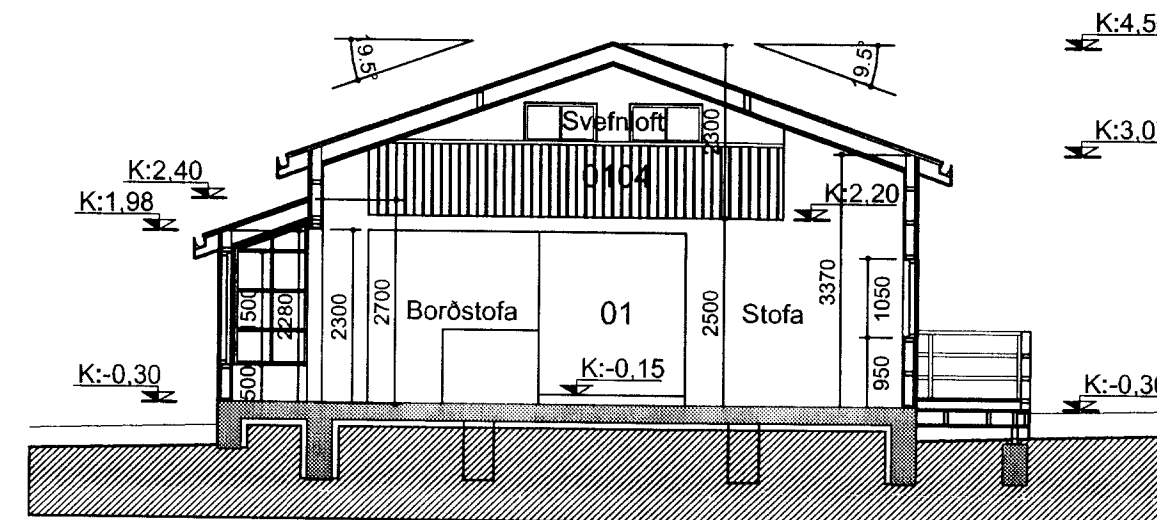

Sneiðing B-B

← Núv.hús Viðbygging, mhl.01 | Endurbætt og stækkuð Tengibygging, mhl.01 | Núv.hús Sv.skáli, mhl.01 →

← Núv.hús Sv.skáli, mhl.01 | Endurbætt og stækkuð Tengibygging, mhl.01 | Núv.hús Viðbygging, mhl.01 →