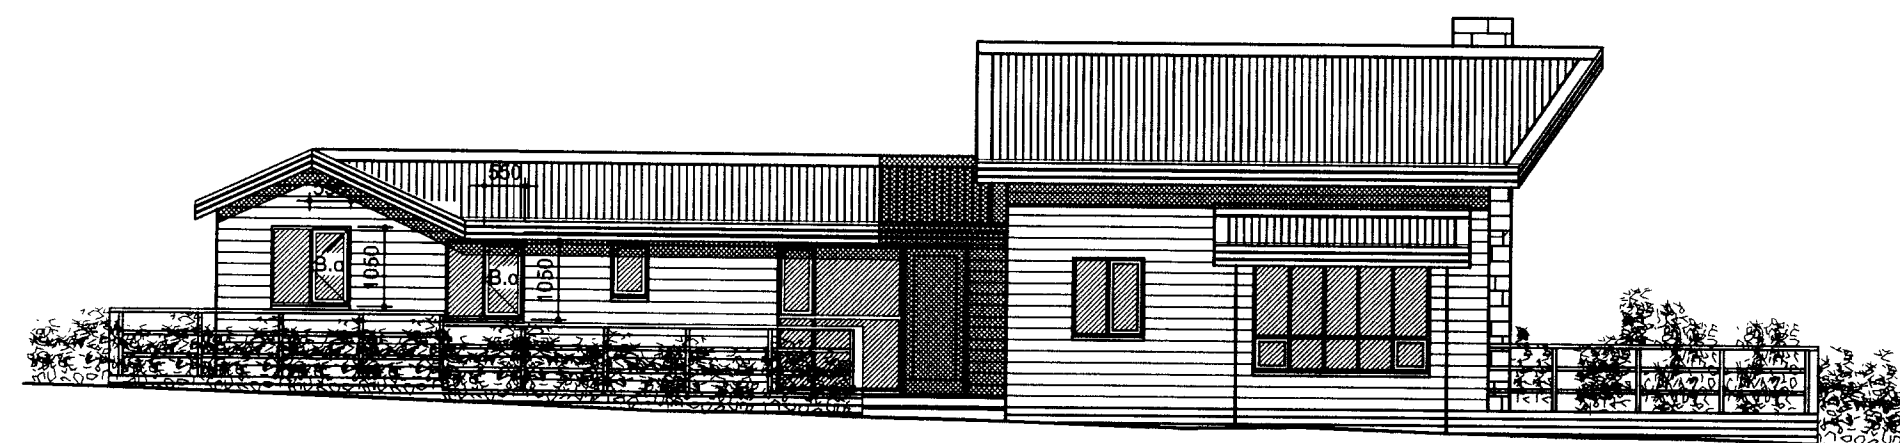

Austur útlit

Vestur útlit

Skjaltekið er byggisráðgjafi og úppávörðun.
 Vfirferið
 08 JULÍ 2014
Árni Þorsteinsson
 Byggingarfulltrúi

Sneiðing A-A

Sneiðing B-B

← Núv.hús Viðbygging, mhl.01 | Endurbætt og stækkuð Tengibygging, mhl.01 | Núv.hús Sv.skáli, mhl.01 →

← Núv.hús Sv.skáli, mhl.01 | Endurbætt og stækkuð Tengibygging, mhl.01 | Núv.hús Viðbygging, mhl.01 →

Suður útlit

Norður útlit

1.02

Mjóanes; lóð # 11 í Bláskógabyggð

Aðaluppdráttur	-	Útlit / Sneiðingar	-	Mkv. 1:100
Hannað: Svági.	-		-	Dagsetning: 19.05.2014
Kúrland 15	-	108 Reykjavík.	-	S: 588-6860. - Netfang: building@simnet.is
Sverrir Ágústsson	Arkitekt.	Kt.220565-4089		