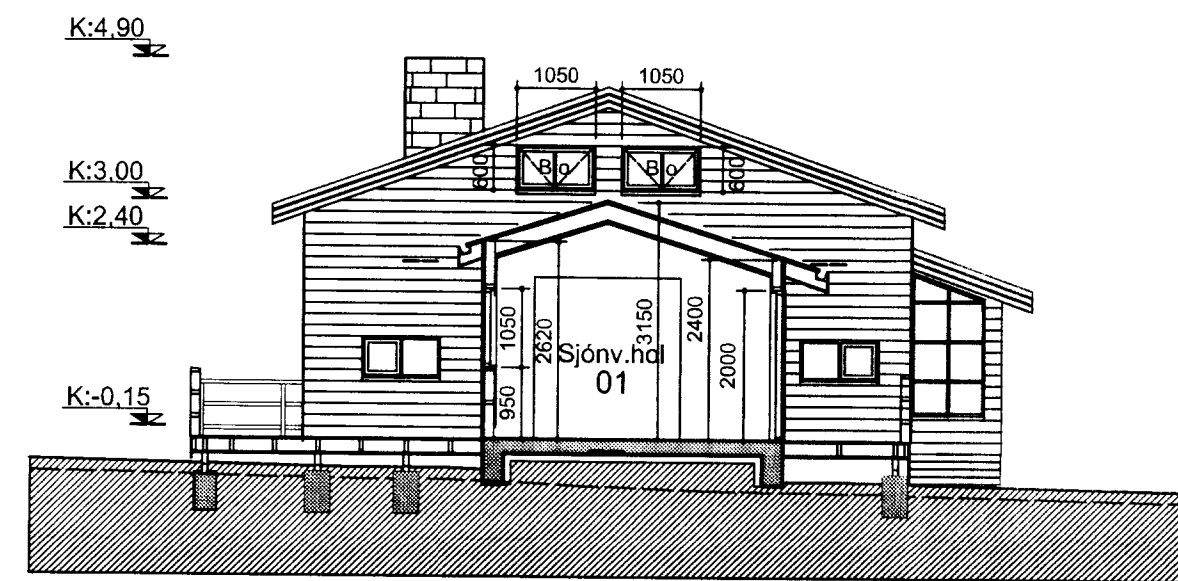

Austur útlit

Vestur útlit

Skjaltekið er byggisráðgjafi og úppávörðun.
 Vfirferið
 08 JULÍ 2014
Árni Þorsteinsson
 Byggingarfulltrúi

Sneiðing A-A

Sneiðing B-B

← Núv.hús Viðbygging, mhl.01 | Endurbætt og stækkuð Tengibygging, mhl.01 | Núv.hús Sv.skáli, mhl.01 →

← Núv.hús Sv.skáli, mhl.01 | Endurbætt og stækkuð Tengibygging, mhl.01 | Núv.hús Viðbygging, mhl.01 →

Suður útlit

Norður útlit

1.02

Mjóanes; lóð # 11 í Bláskógabyggð

Aðaluppdráttur	-	Útlit / Sneiðingar	-	Mkv. 1:100
Hannað: Svági.	-		-	Dagsetning: 19.05.2014
Kúrland 15	-	108 Reykjavík.	-	S: 588-6860. - Netfang: building@simnet.is
Sverrir Ágústsson	Arkitekt.	Kt.220565-4089		