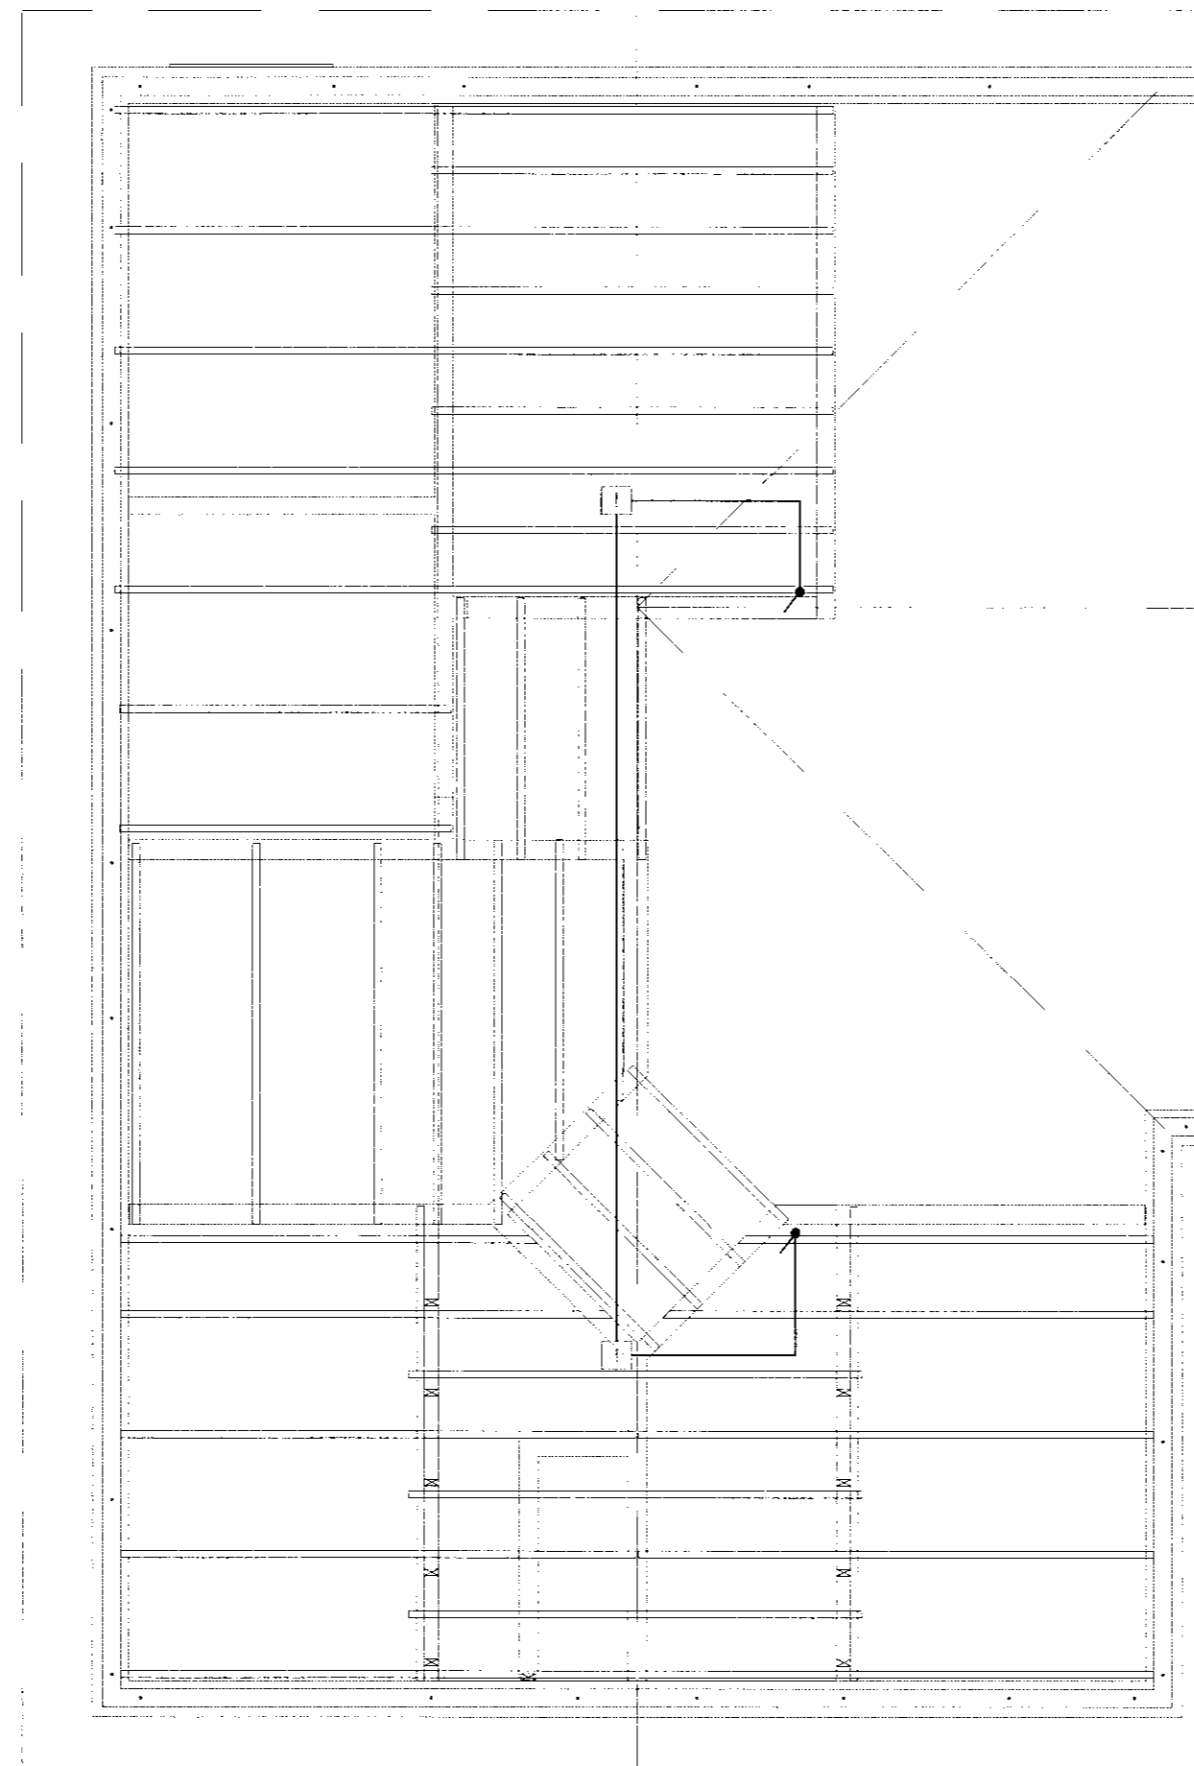

Sniðmynd A - A, mkv.1:100

Svefnloft, mkv.1:50 - Lágspenna

Svefnloft, mkv.1:50 - Smá-spenna

SKÝRINGAR

- ① HÚSATAFLA, TVÍSKIPT MEÐ HÓLF FYRIR SMÁSPENNU
- ② SMÁSPENNUHÓLF | HÚSTÓFLU
- ③ VATNSINNTÖK TENGJAST SAMAN MEÐ 1X10mm VÍR
- ④ JBP KASSI 15X15 SM. FYRIR SÖKKULSKAUT EDA JARÐSKAUT SAMKVÆMT REGLUGERÐ
- ⑤ 1xØ50mm PEH PÍPA RAFMAGNSINNTAK, PÍPA NÁI ÚT FYRIR LÓÐARMÖRK
- ⑥ 1xØ40mm PEH PÍPA STOFNLOGN MILLI MÆLAKASSA OG TÓFLU
- ⑦ 1xØ40mm PEH PÍPA - FYRIR SÍMAINNTAK, PÍPUR NÁI ÚT FYRIR LÓÐARMÖRK