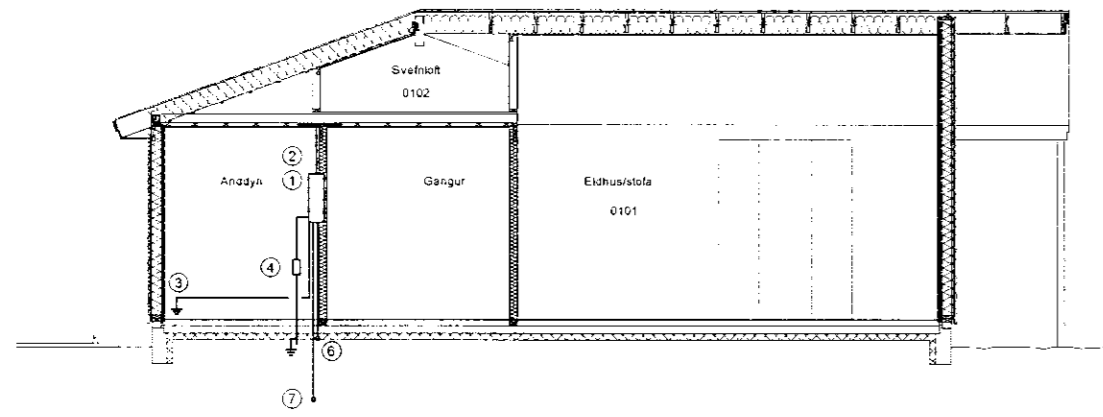

Sniðmynd A - A, mkv.1:100

Svefnloft, mkv.1:50 - Lágspenna

Svefnloft, mkv.1:50 - Smá-spenna

SKÝRINGAR

- ① HÚSATAFLA, TVÍSKIPT MEÐ HÓLF FYRIR SMÁSPENNU
- ② SMÁSPENNUHÓLF | HÚSTÓFLU
- ③ VATNSINNTÖK TENGJAST SAMAN MEÐ 1X10mm VÍR
- ④ JBP KASSI 15X15 SM. FYRIR SÖKKULSKAUT EDA JARÐSKAUT SAMKVÆMT REGLUGERÐ
- ⑤ 1xØ50mm PEH PÍPA RAFMAGNSINNTAK, PÍPA NÁI ÚT FYRIR LÓÐARMÖRK
- ⑥ 1xØ40mm PEH PÍPA STOFNLOGN MILLI MÆLAKASSA OG TÓFLU
- ⑦ 1xØ40mm PEH PÍPA - FYRIR SÍMAINNTAK, PÍPUR NÁI ÚT FYRIR LÓÐARMÖRK