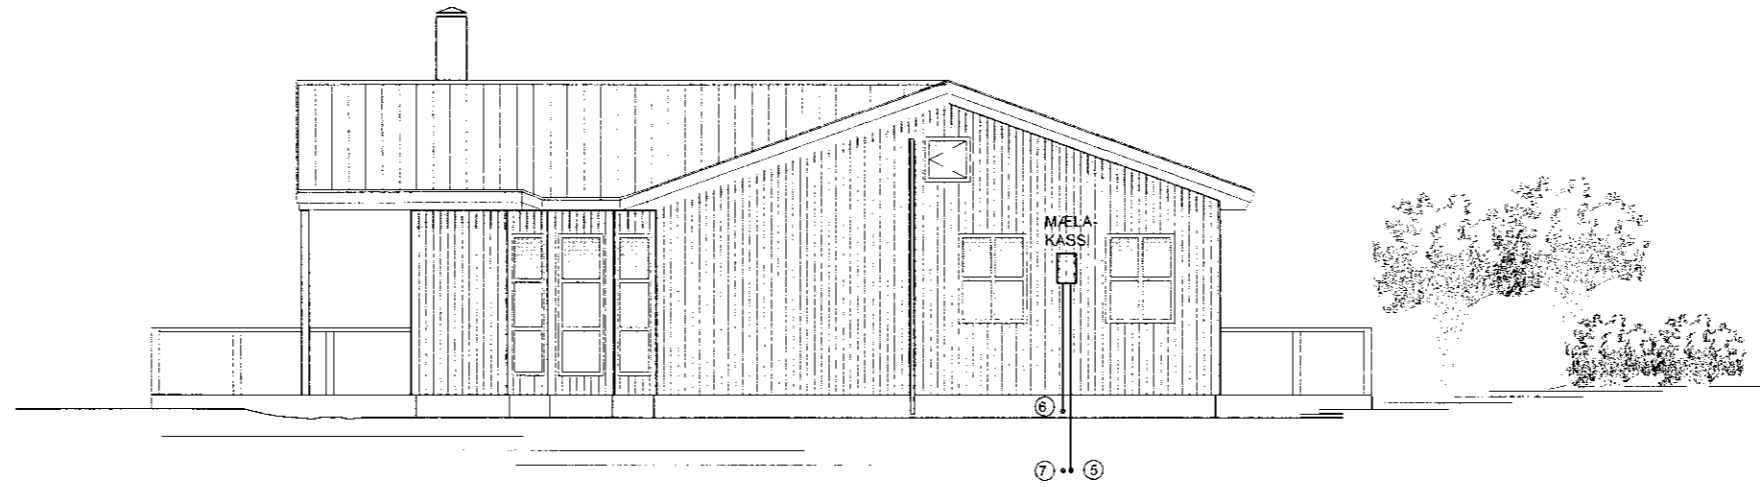

Sniðmynd A - A, mkv.1:100

Svefnloft, mkv.1:50 - Lágspenna

Svefnloft, mkv.1:50 - Smá-spenna

SKÝRINGAR

- ① HÚSATAFLA, TVÍSKIPT MEÐ HÓLF FYRIR SMÁSPENNU
- ② SMÁSPENNUHÓLF | HÚSTÓFLU
- ③ VATNSINNTÖK TENGJAST SAMAN MEÐ 1X10mm VÍR
- ④ JBP KASSI 15X15 SM. FYRIR SÖKKULSKAUT EDA JARÐSKAUT SAMKVÆMT REGLUGERÐ
- ⑤ 1xØ50mm PEH PÍPA RAFMAGNSINNTAK, PÍPA NÁI ÚT FYRIR LÓÐARMÖRK
- ⑥ 1xØ40mm PEH PÍPA STOFNLOGN MILLI MÆLAKASSA OG TÓFLU
- ⑦ 1xØ40mm PEH PÍPA - FYRIR SÍMAINNTAK, PÍPUR NÁI ÚT FYRIR LÓÐARMÖRK

Nr.	Dags.	Breyting.	Dags.			Verk nr.:		Teikn.nr.:	
Frumstærð blaðs	A:2	Minnkað 1.41	Mkv.:	1:50	16.03.2011	VS101049	R-004		
			Hannað:	IPG	Teiknað:	IPG	Yfir:		
						IPG			
<p>VERKFRÆÐISTOFA SUÐURNESJA Víkurbraut 13, 230 Reykjanesbæ Sími: 4 200 100, Fax: 4 200 111 Vefang: http://www.vss.is Netfang: vs@vss.is</p>					<p>Miðfellsvegur 4, Úthlíð Bláskógabyggð Biskupstungum Snið, Svefnloft Rafhlögn - Lágspenna - Smáspenna</p>				
Samþ.					Samræmingarhönnuður:				