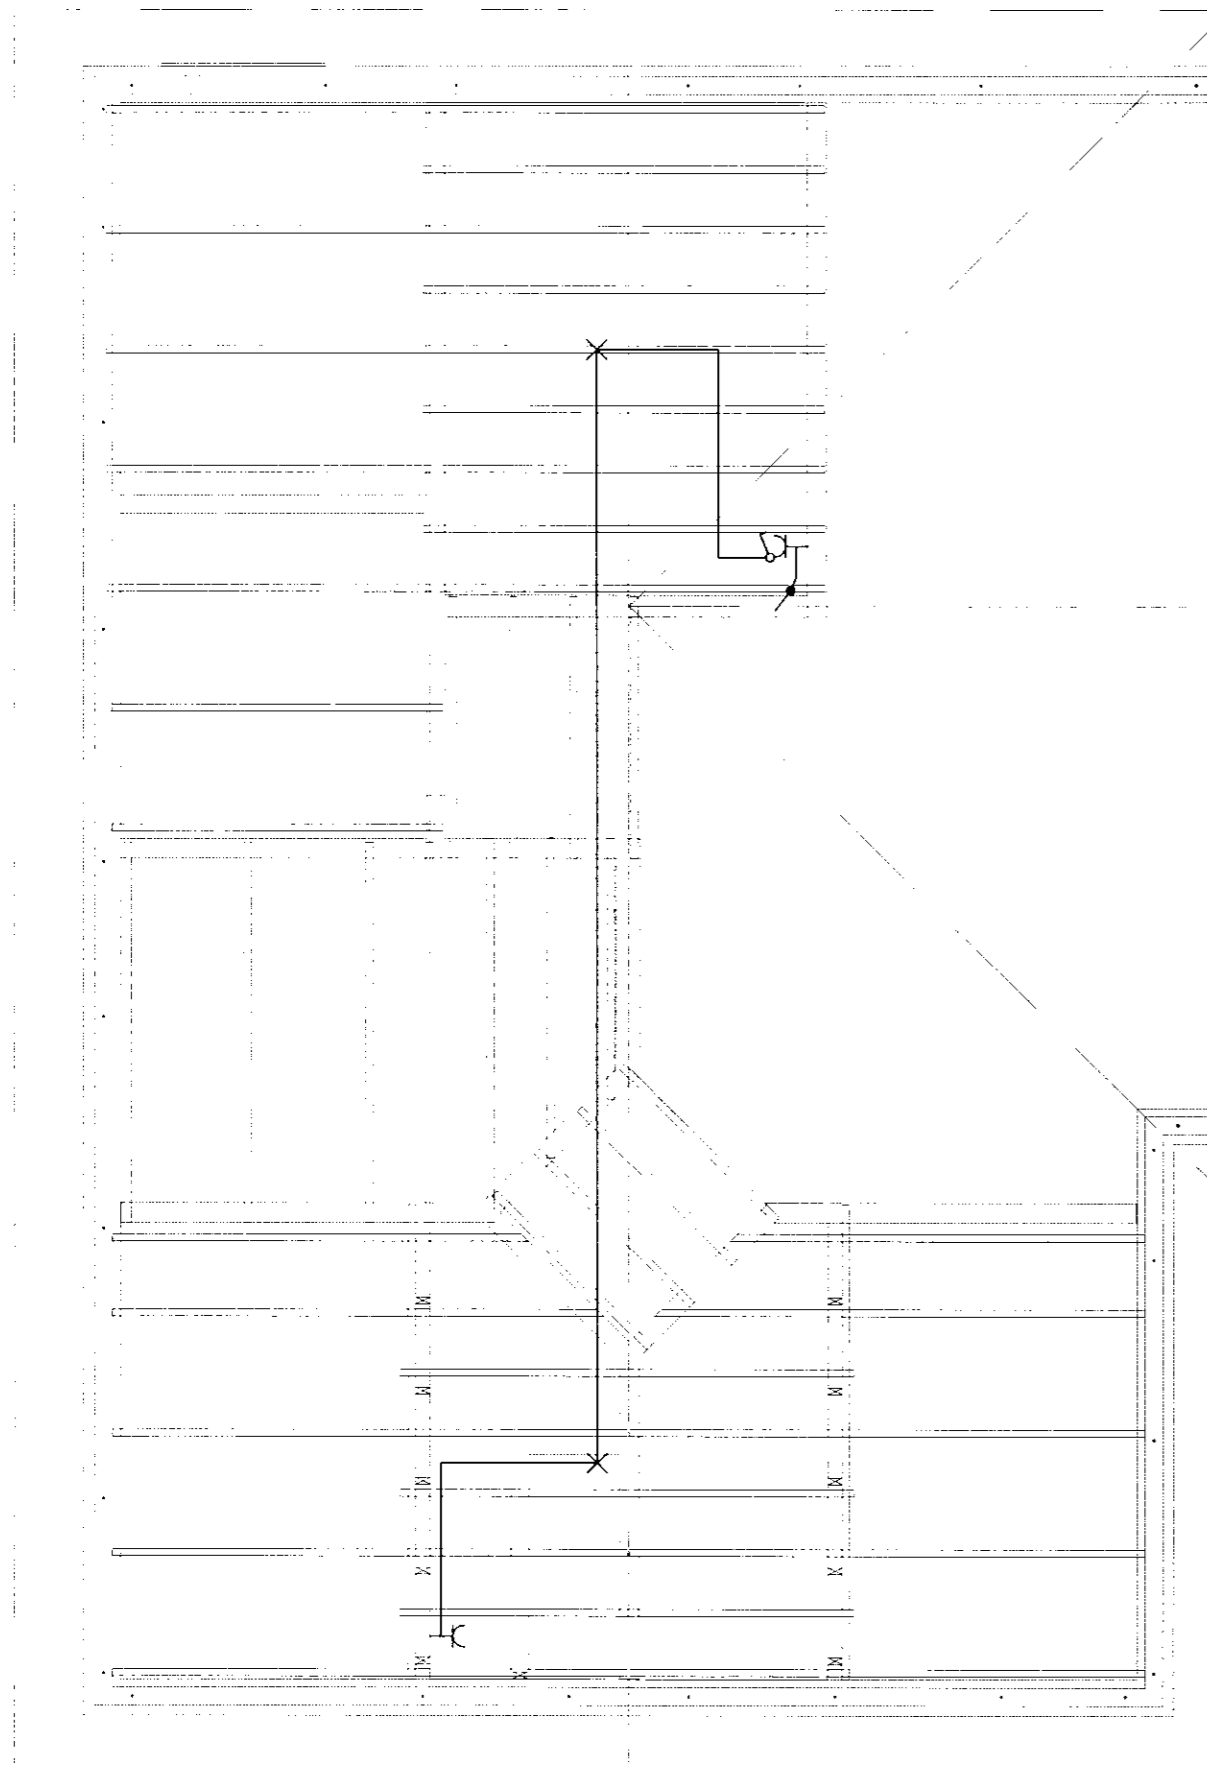

Sniðmynd A - A, mkv.1:100

Svefnloft, mkv.1:50 - Lágspenna

Svefnloft, mkv.1:50 - Smá-spenna

SKÝRINGAR

- ① HÚSATAFLA, TVÍSKIPT MEÐ HÓLF FYRIR SMÁSPENNU
- ② SMÁSPENNUHÓLF | HÚSTÓFLU
- ③ VATNSINNTÖK TENGJAST SAMAN MEÐ 1X10mm VÍR
- ④ JBP KASSI 15X15 SM. FYRIR SÖKKULSKAUT EDA JARÐSKAUT SAMKVÆMT REGLUGERÐ
- ⑤ 1xØ50mm PEH PÍPA RAFMAGNSINNTAK, PÍPA NÁI ÚT FYRIR LÓÐARMÖRK
- ⑥ 1xØ40mm PEH PÍPA STOFNLOGN MILLI MÆLAKASSA OG TÓFLU
- ⑦ 1xØ40mm PEH PÍPA - FYRIR SÍMAINNTAK, PÍPUR NÁI ÚT FYRIR LÓÐARMÖRK