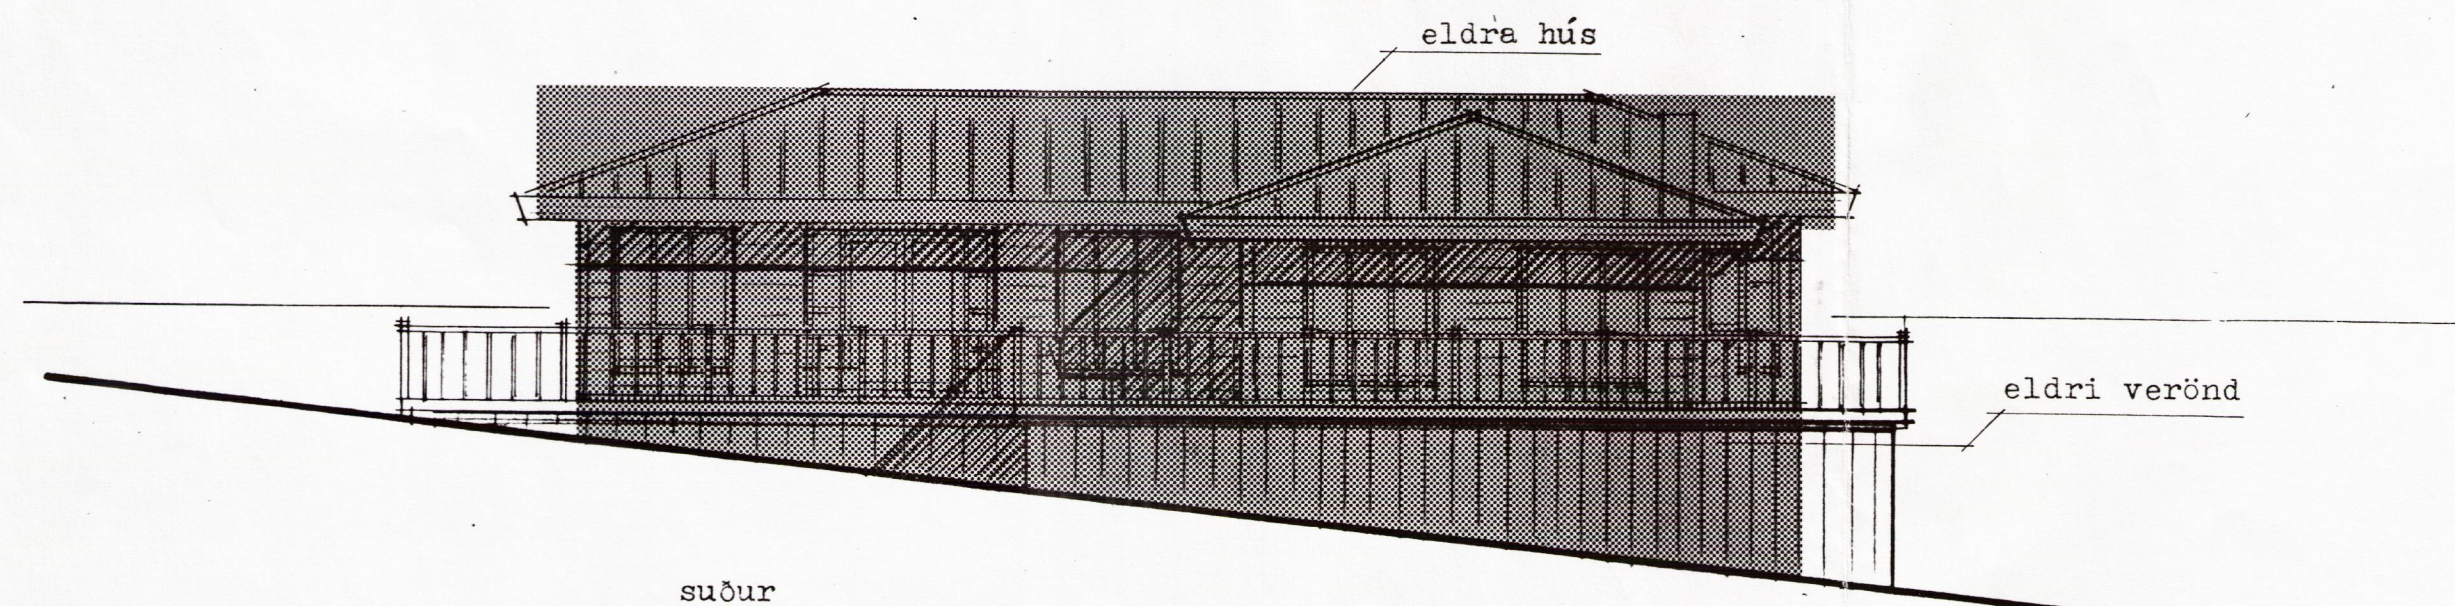

sumerhús í landi Káraстаða Þingvöllum
fyrir og eftir viðbyggingu m. 1:100

blað 4

es

TEIKNISTOFNA BORGARTÚRI 18 RVÍK 5. 626930

SIGURDUR KJARTANSSON

Sigurður Kjartansson

DAGI des. 1992

REYTT.