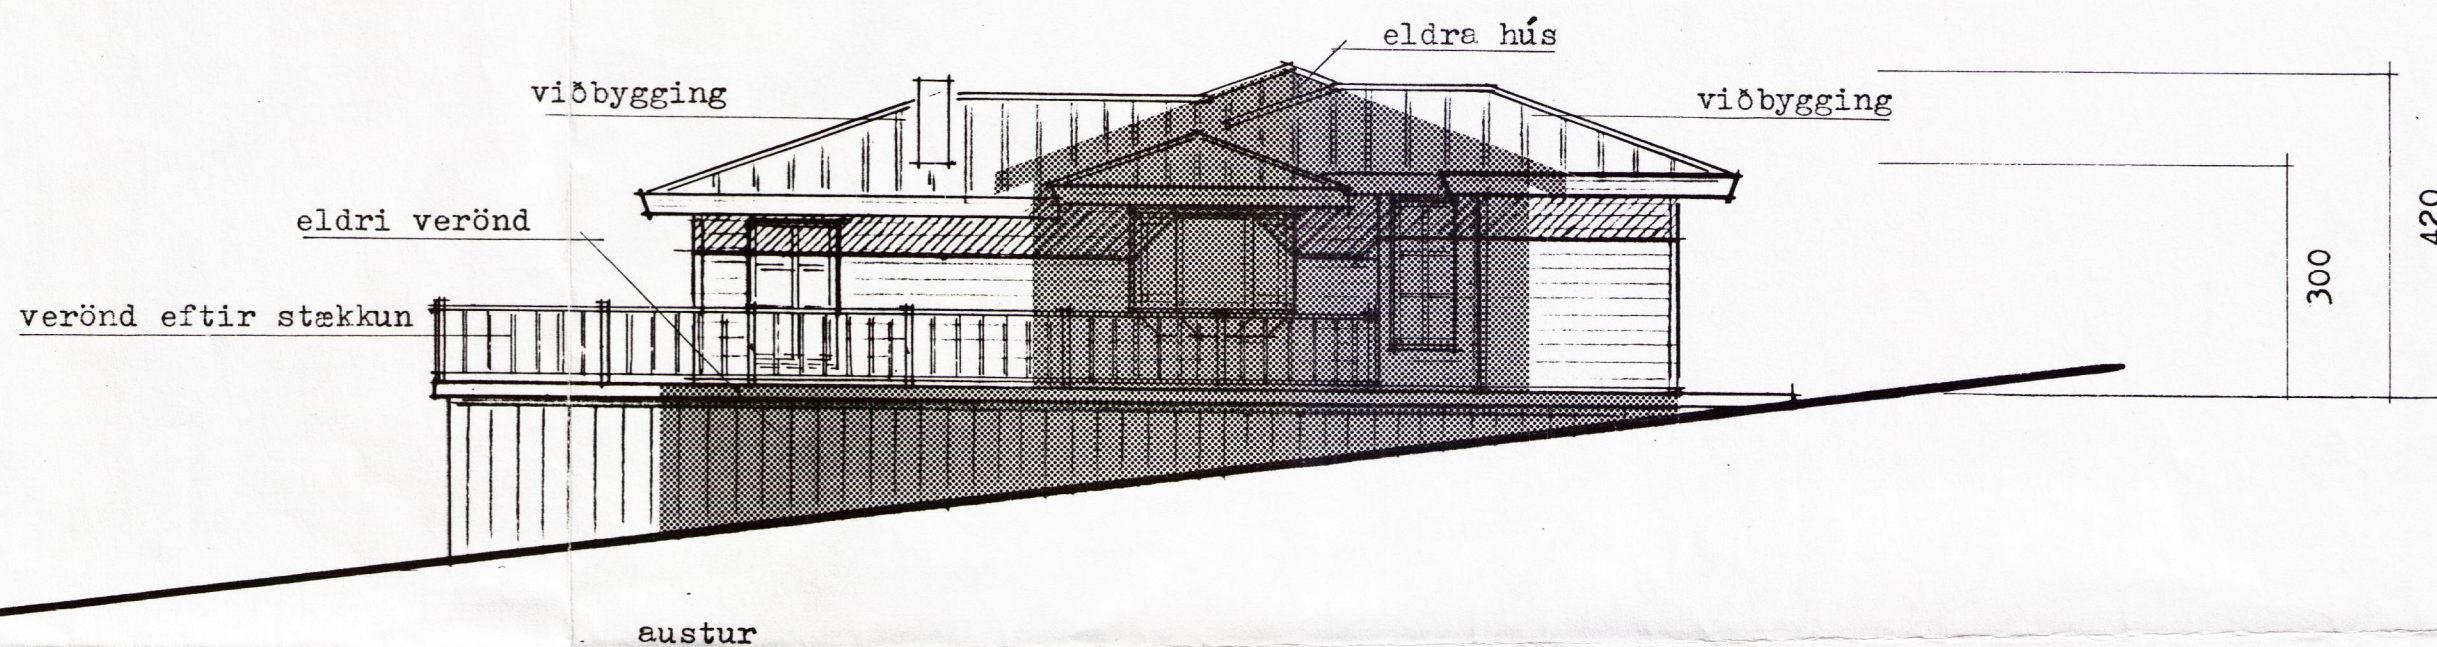

sumerhús í landi Káraстаða Þingvöllum
fyrir og eftir viðbyggingu m. 1:100

blað 4

es

TEIKNISTOFNA BORGARTÚRI 18 RVÍK 5. 626930

SIGURDUR KJARTANSSON

Sigurður Kjartansson

DAGI des. 1992

REYTT.