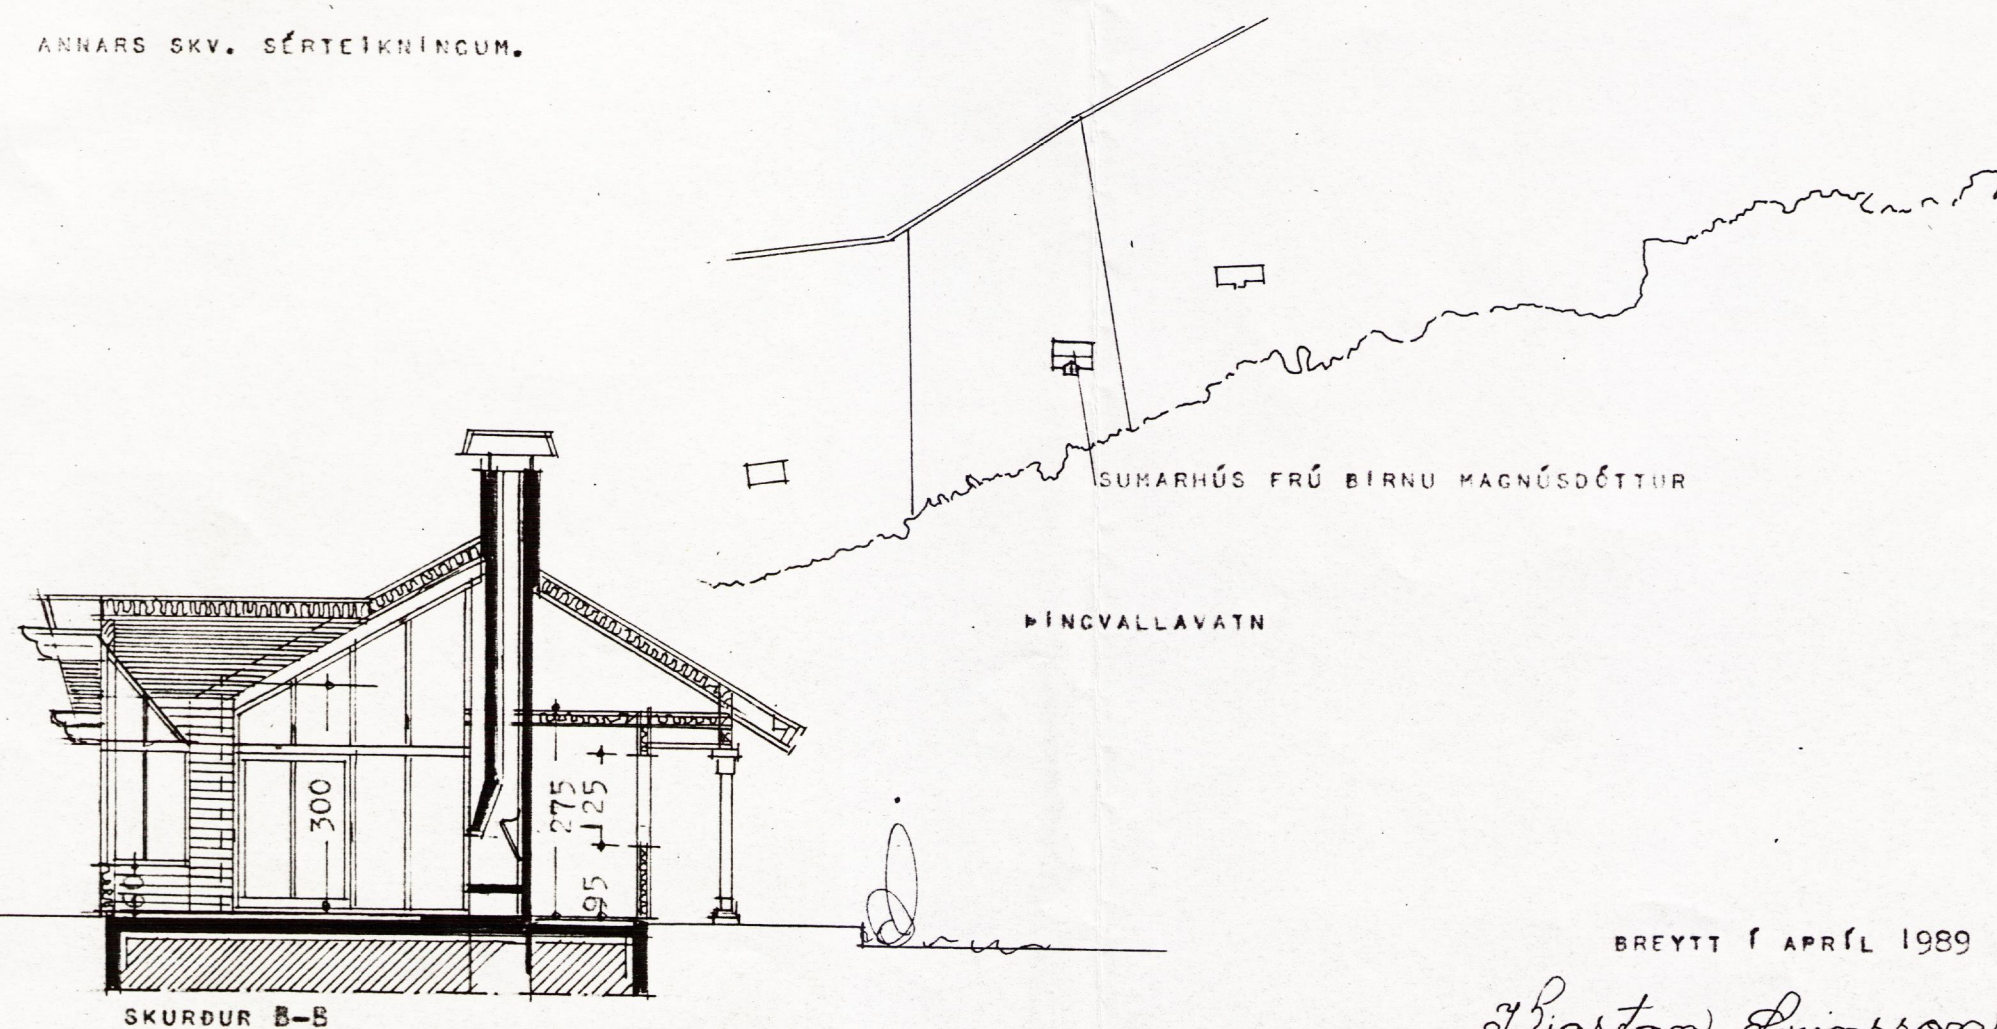

FLATARMÁL NÚVERANDI SUMARHÚSS
STEKKUN 48,96 m² (.9,60 x 5,10 m)
17,69 m²
ALLS 66,65 m² EFTIR STEKKUN
AFSÓÐUMYND M 1:2000

ANNARS SKV. SÉRTEIKNINGUM.