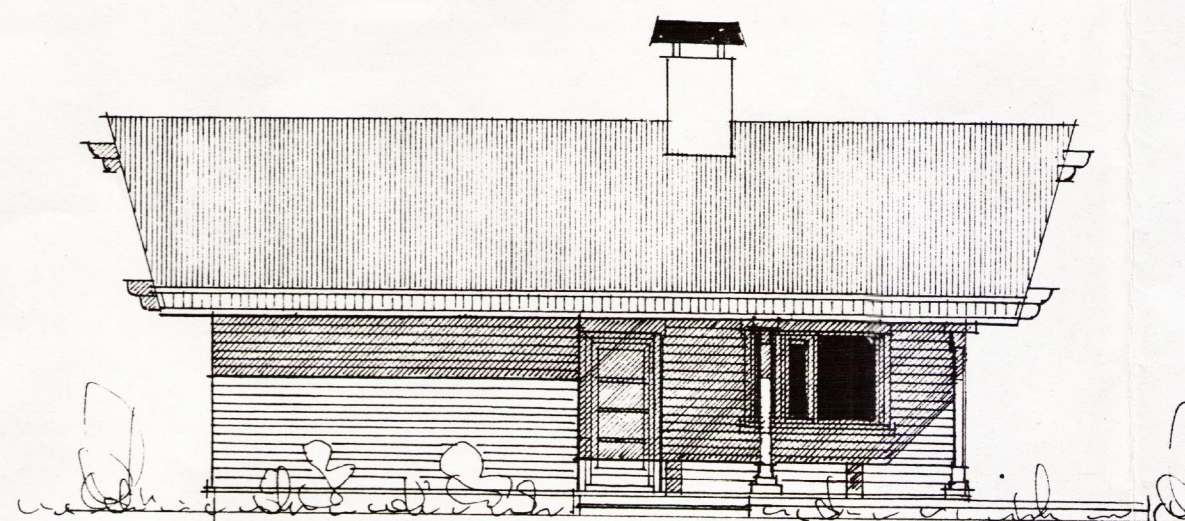

*Gunnar Páll Guðmundsson*

NORD-AUSTUR

SUD-VESTUR

SUD-AUSTUR

NORD-VESTUR

FLATARMÁL NÚVERANDI SUMARHÚSS  
 STEKKUN 48,96 m<sup>2</sup> (.9,60 x 5,10 m)  
 17,69 m<sup>2</sup>  
 ALLS 66,65 m<sup>2</sup> EFTIR STEKKUN  
 AFSÓÐUMYND M 1:2000