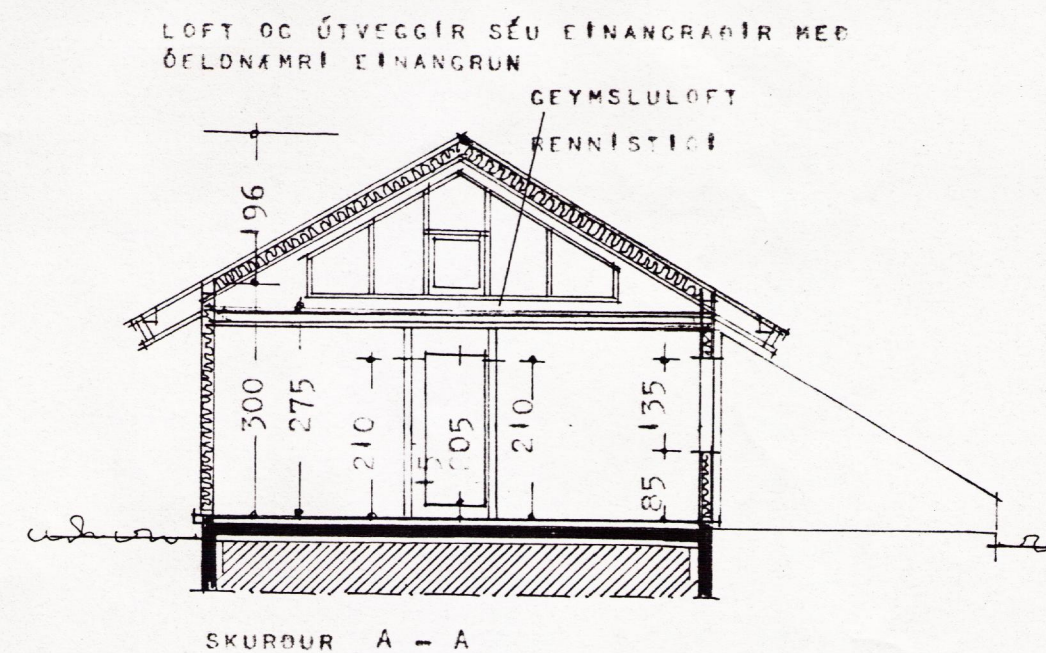

*Gunnar Páll Guðmundsson*

NORD-AUSTUR

SUD-VESTUR

SUD-AUSTUR

NORD-VESTUR

FLATARMÁL NÚVERANDI SUMARHÚSS  
 STEKKUN 48,96 m<sup>2</sup> (.9,60 x 5,10 m)  
 17,69 m<sup>2</sup>  
 ALLS 66,65 m<sup>2</sup> EFTIR STEKKUN  
 AFSÓÐUMYND M 1:2000