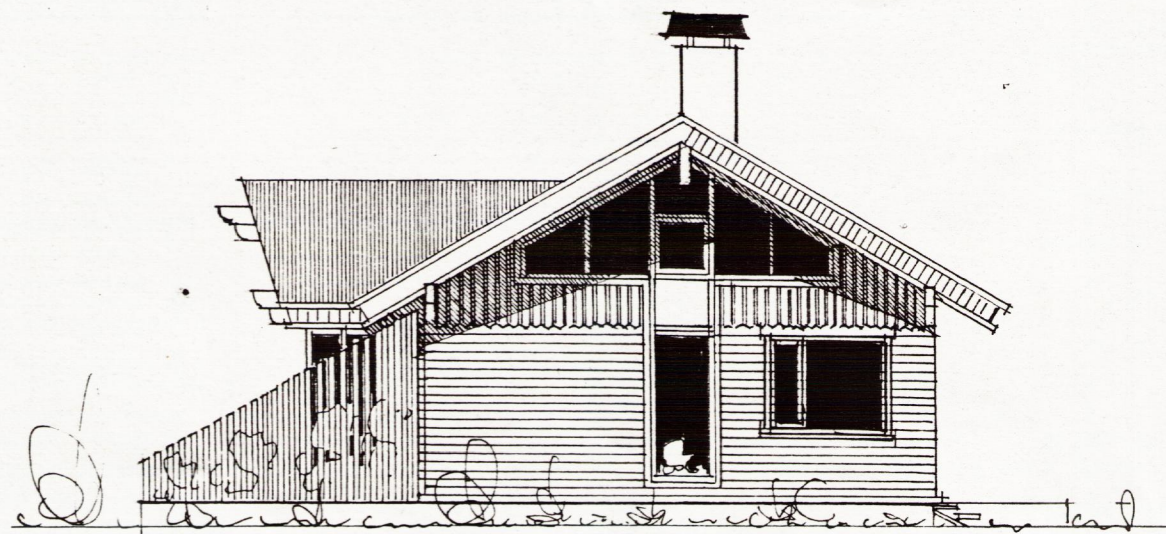

*Gunnar Páll Guðmundsson*

NORD-AUSTUR

SUD-VESTUR

SUD-AUSTUR

NORD-VESTUR

FLATARMÁL NÚVERANDI SUMARHÚSS  
 STEKKUN 48,96 m<sup>2</sup> (.9,60 x 5,10 m)  
 17,69 m<sup>2</sup>  
 ALLS 66,65 m<sup>2</sup> EFTIR STEKKUN  
 AFSÓÐUMYND M 1:2000