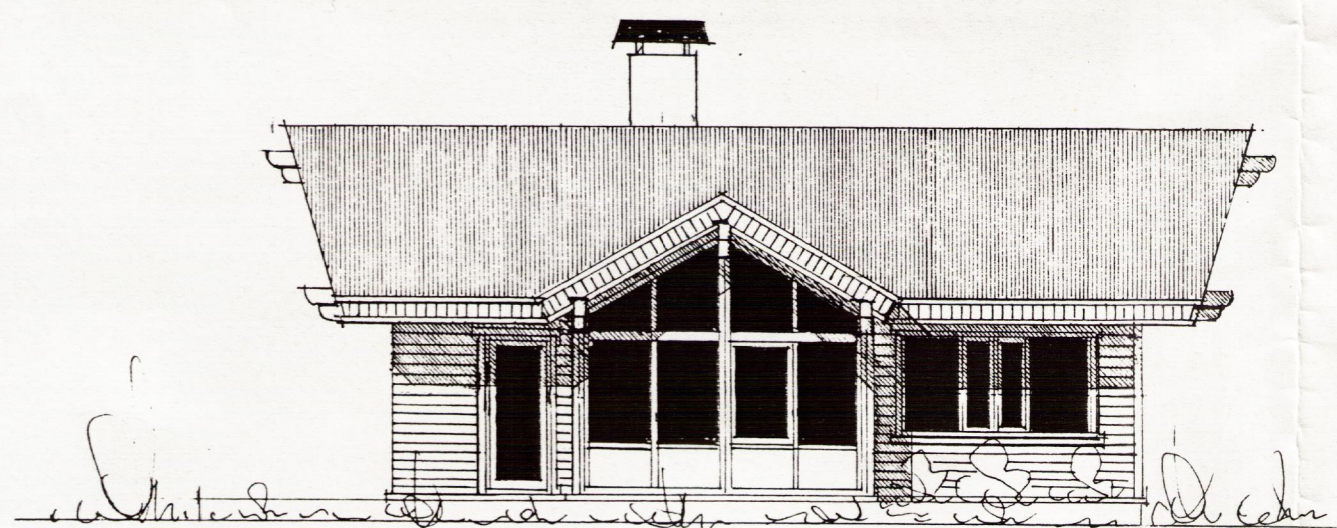

*Gunnar Páll Guðmundsson*

NORD-AUSTUR

SUD-VESTUR

SUD-AUSTUR

NORD-VESTUR

FLATARMÁL NÚVERANDI SUMARHÚSS  
 STEKKUN 48,96 m<sup>2</sup> (.9,60 x 5,10 m)  
 17,69 m<sup>2</sup>  
 ALLS 66,65 m<sup>2</sup> EFTIR STEKKUN  
 AFSÓÐUMYND M 1:2000