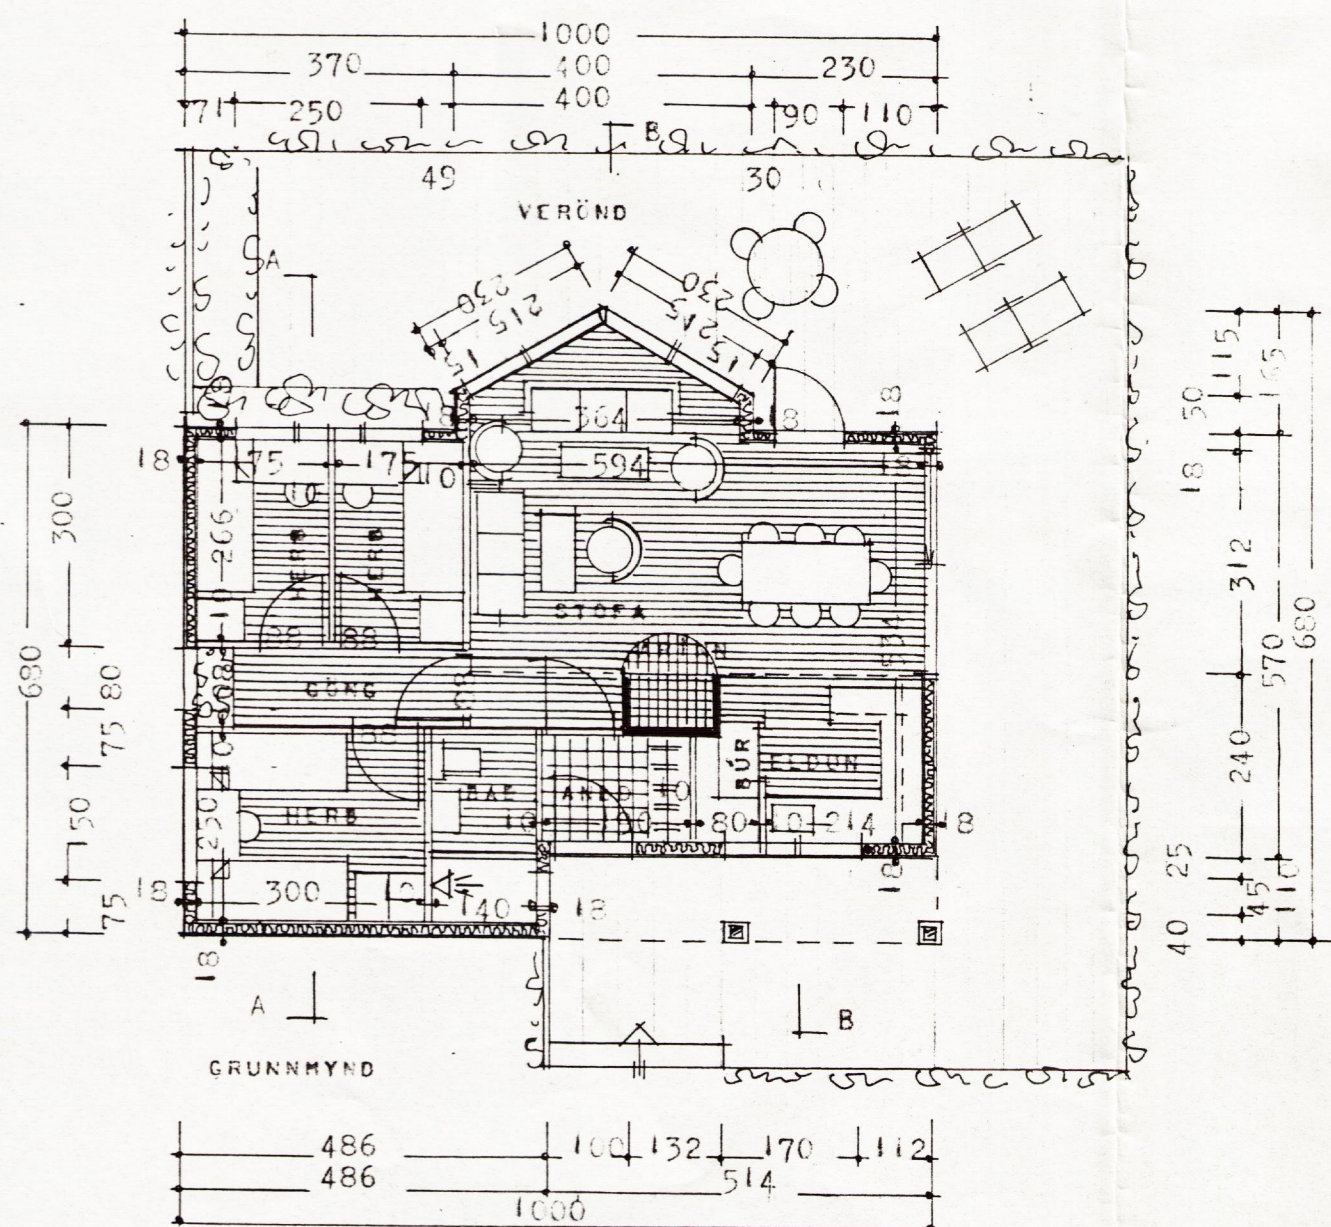

*Gunnar Páll Guðmundsson*

NORD-AUSTUR

SUD-VESTUR

SUD-AUSTUR

NORD-VESTUR

FLATARMÁL NÚVERANDI SUMARHÚSS  
 STEKKUN 48,96 m<sup>2</sup> (.9,60 x 5,10 m)  
 17,69 m<sup>2</sup>  
 ALLS 66,65 m<sup>2</sup> EFTIR STEKKUN  
 AFSÓÐUMYND M 1:2000