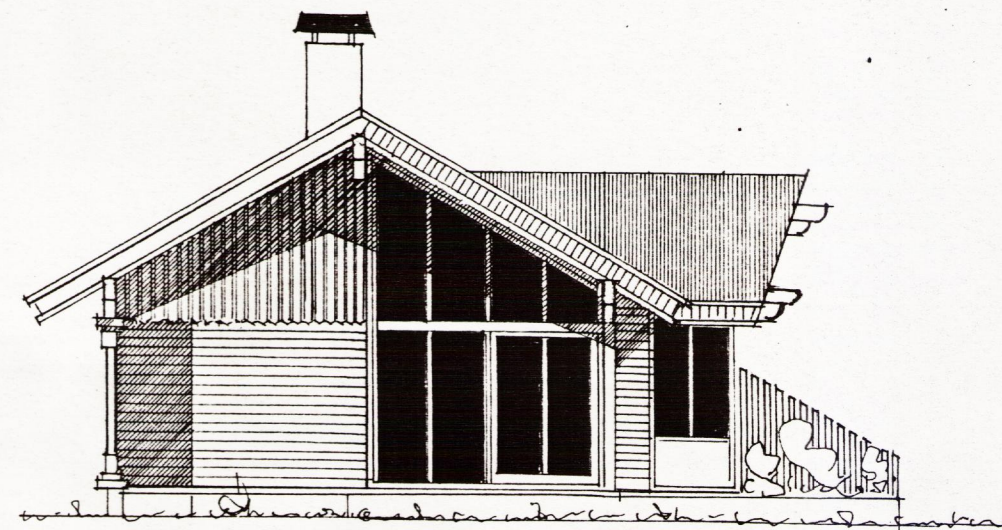

*Gunnar Páll Guðmundsson*

NORD-AUSTUR

SUD-VESTUR

SUD-AUSTUR

NORD-VESTUR

FLATARMÁL NÚVERANDI SUMARHÚSS  
 STEKKUN 48,96 m<sup>2</sup> (.9,60 x 5,10 m)  
 17,69 m<sup>2</sup>  
 ALLS 66,65 m<sup>2</sup> EFTIR STEKKUN  
 AFSÓÐUMYND M 1:2000