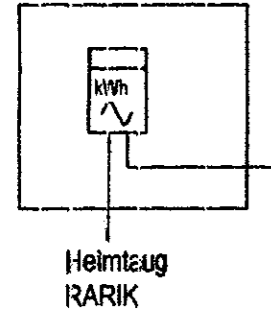

Mælakassi á Norður hlíð verkfærahúss

T1 TAFLA INNAHÚSS 40x50mm

Stýringar	<p>Gunnar Viggósson Löggiltur raflagnahönnuður Suðurási 28, 110 Reykjavík s. 822-2855 kt. 010564-3449</p>	<p>Verkheiti Röðulsgata 6 Bláskógarbyggð 801 Selfoss</p>	<p>Lýsing Sníð, afstöðu- og einlinamynd Rafiögn Lág- og smáspenna</p>	Dags.	Hannað	Blað
				Júní 2005	GV	2 af 2
				Kvarði	Teiknað	Verknúmer
				1/100 1/2000	GV	1006-111