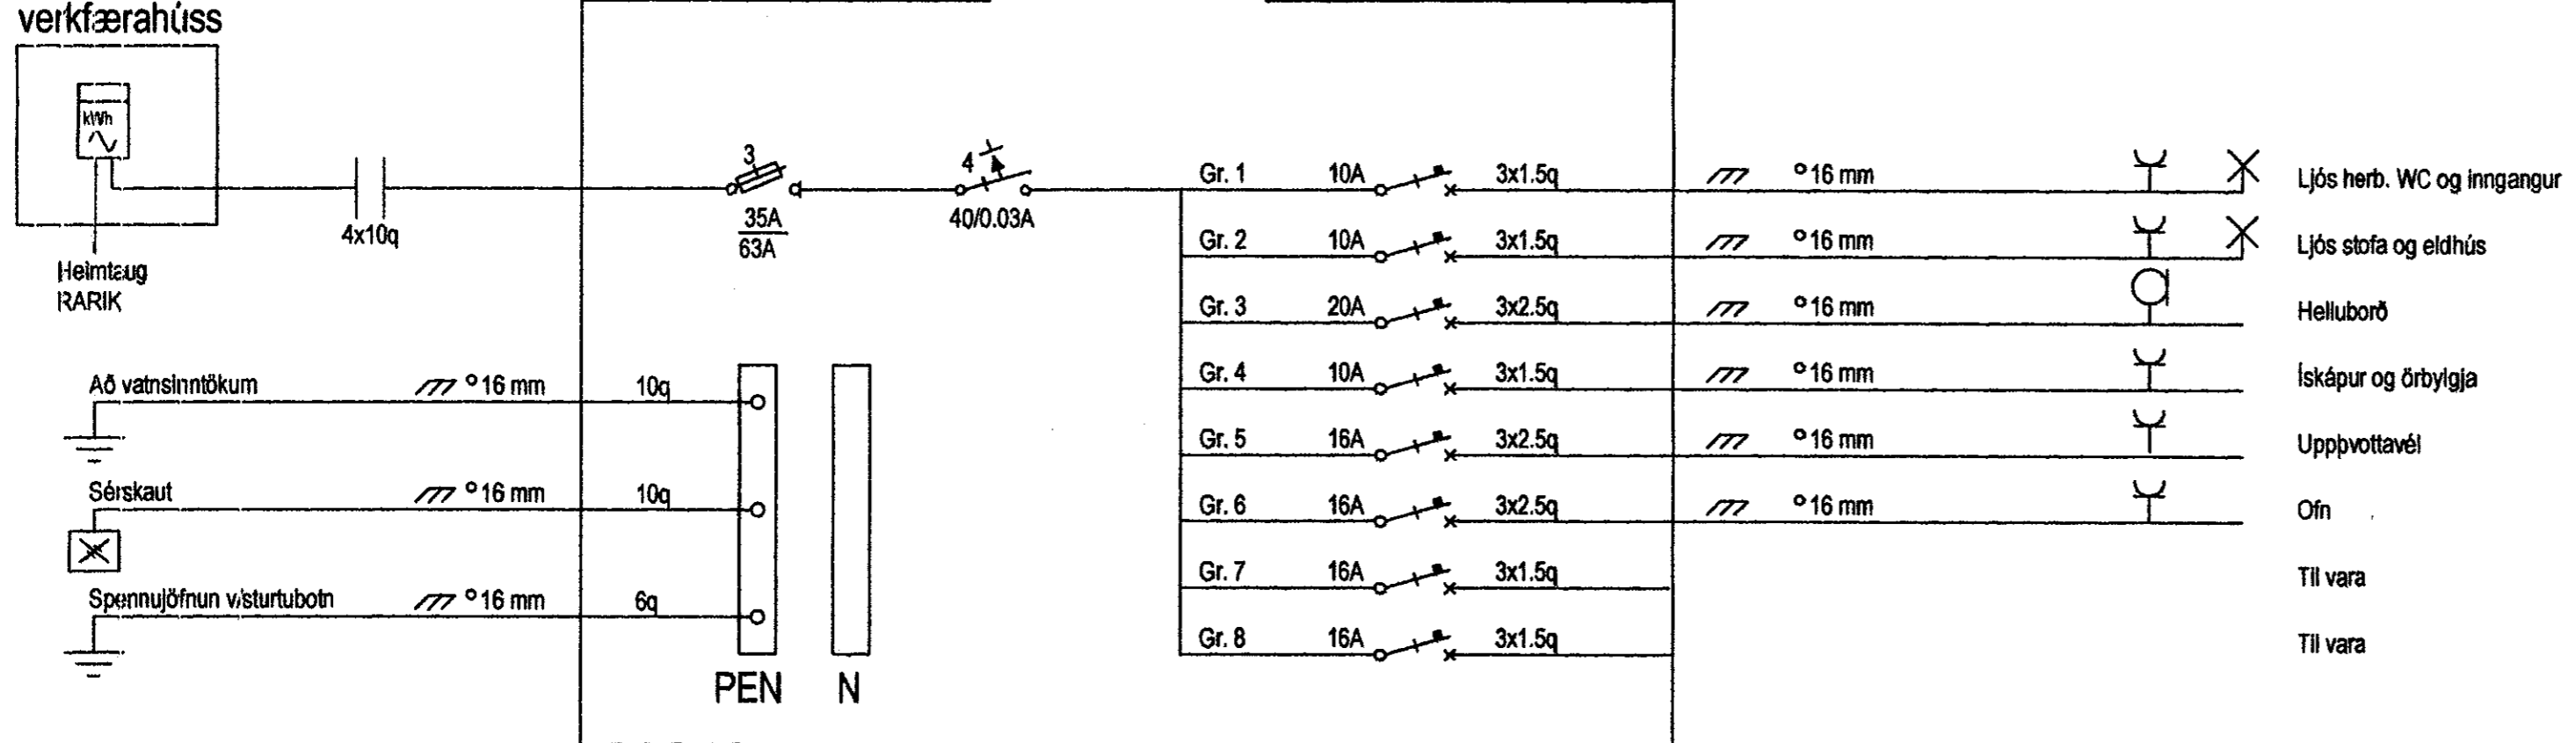

Mælakassi á Norður hlíð verkfærahúss

T1 TAFLA INNAHÚSS 40x50mm

Stýringar	<p>Gunnar Viggósson Löggiltur raflagnahönnuður Suðurási 28, 110 Reykjavík s. 822-2855 kt. 010564-3449</p>	<p>Verkheiti Röðulsgata 6 Bláskógarbyggð 801 Selfoss</p>	<p>Lýsing Sníð, afstöðu- og einlinamynd Rafiögn Lág- og smáspenna</p>	Dags.	Hannað	Blað
				Júní 2005	GV	2 af 2
				Kvarði	Teiknað	Verknúmer
				1/100 1/2000	GV	1006-111