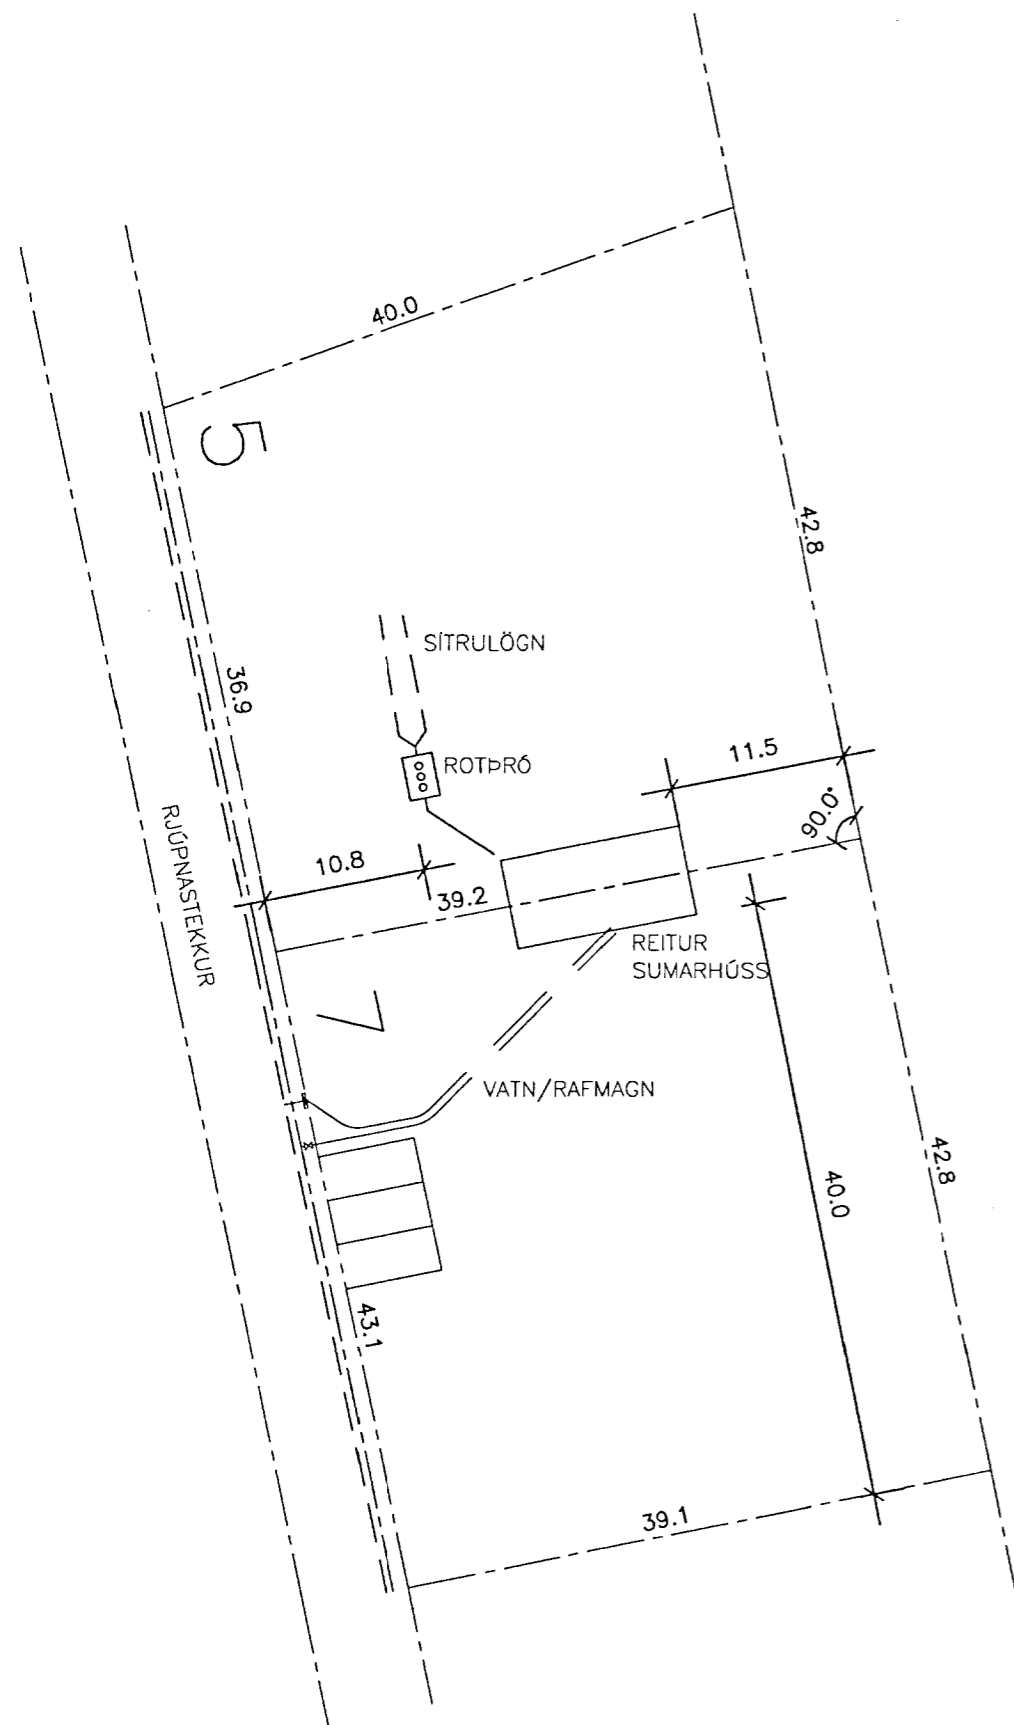

AFSTÖÐUMYND 1:500

MÁL Í LÓÐAMÖRKUM ERU SKV. MÆLIBLÖÐUM DAGS. SEPT 1978 (ÁB)

BR.	DAGS.	BREYTING	REIKN.	TEIKN.

MÍÐFELLSLAND — ÞINGVALLASVEIT

RJÚPNASTEKKUR 5-7
AFSTÖÐUMYND

HANNAÐ/TEIKN. KH/KH
ATH.
SAMÞYKKT
KT.

KVARDI 1:500

REYKJAVÍK 20.11.2000

VERKNR. TEIKN. NR. BR.

— 1

VSO

VSO RÁÐGJÖF

BORGARTÚNI 20, 105 REYKJAVÍK, SÍMI 585-9000, SÍMBRÉF 585-9010, NETFANG vso@vso.is