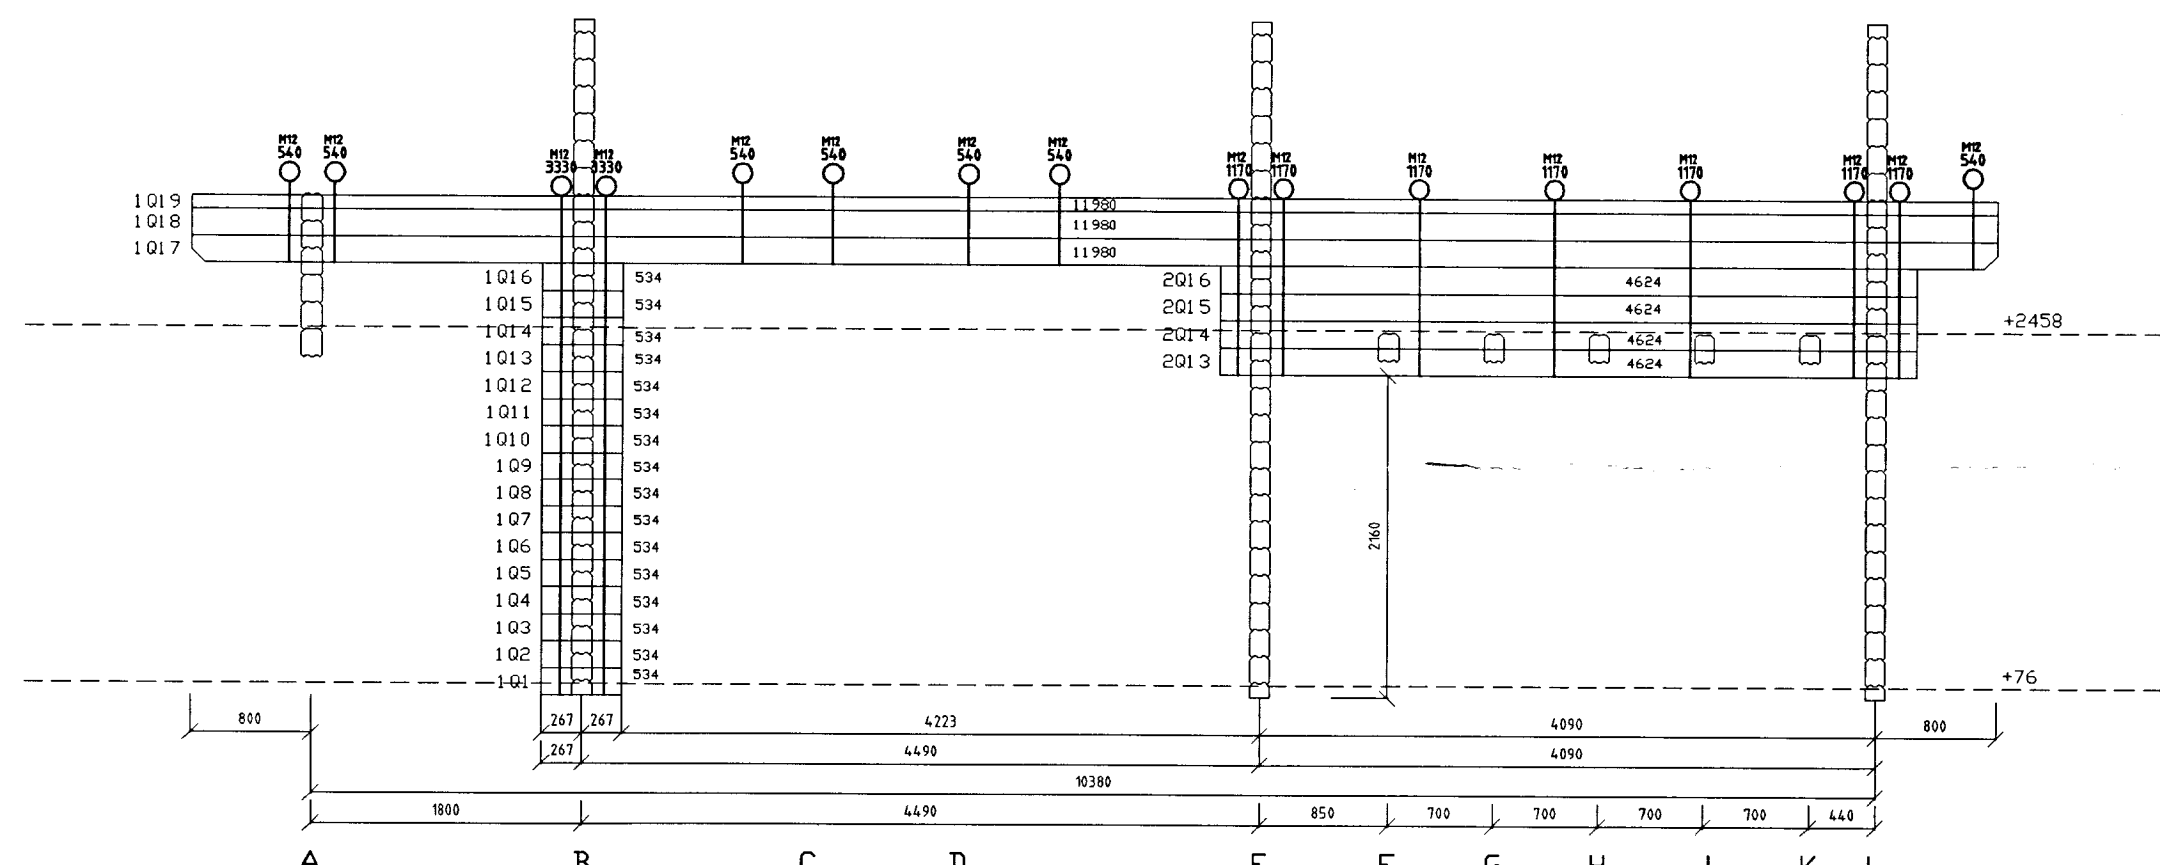

VEGGUR N

VEGGUR Q

VEGGUR R

NR. DAGS. BREYTING

SKÝRINGAR

SKÝRINGAR SJÁ TEIKN B001
GRUNNMYND BJÁLKAVEGGIR SJÁ TEIKN B004

GÖT FYRIR TRÉDILA ø30 mm

GÖT FYRIR BOLTATEINA M12 ø30 mm

GÖT FYRIR RAFLAGNIR ø30 mm

ÖLL MÁL Á TEIKNINGU Í MILLIMETNUM
EKKI SKAL MÆLA UPP AF TEIKNINGU

14/5'07
SÆMUNDUR EIRIKSSON 261249-2949

REYNILUNDUR 1
ÚR LANDI MIÐFELLS
BLÁSKÓGABYGGÐ
801 SELFÖSS

FESTINGAR :
F1 : SJÁ TEIKN. B010
F2 : SJÁ TEIKN. B010