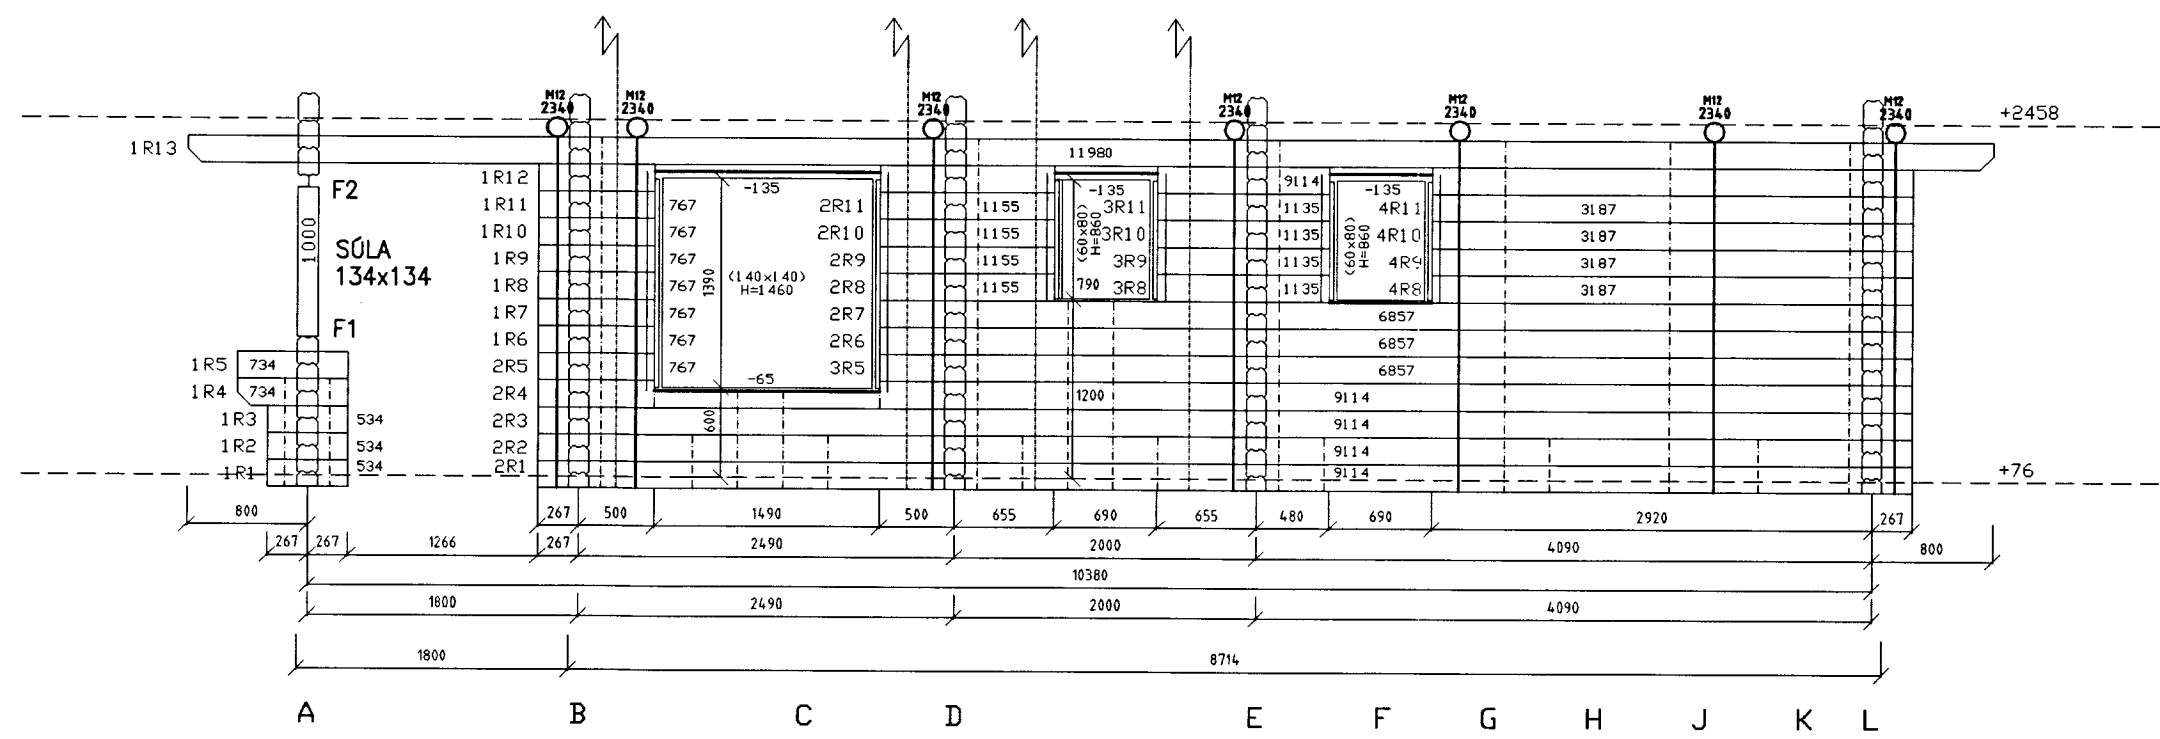

VEGGUR N

VEGGUR Q

VEGGUR R

NR. DAGS. BREYTING

SKÝRINGAR

SKÝRINGAR SJÁ TEIKN B001
GRUNNMYND BJÁLKAVEGGIR SJÁ TEIKN B004

GÖT FYRIR TRÉDILA ø30 mm

GÖT FYRIR BOLTATEINA M12 ø30 mm

GÖT FYRIR RAFLAGNIR ø30 mm

ÖLL MÁL Á TEIKNINGU Í MILLIMETNUM
EKKI SKAL MÆLA UPP AF TEIKNINGU

14/5'07
SÆMUNDUR EIRIKSSON 261249-2949

REYNILUNDUR 1
ÚR LANDI MIÐFELLS
BLÁSKÓGABYGGÐ
801 SELFÖSS

FESTINGAR :
F1 : SJÁ TEIKN. B010
F2 : SJÁ TEIKN. B010