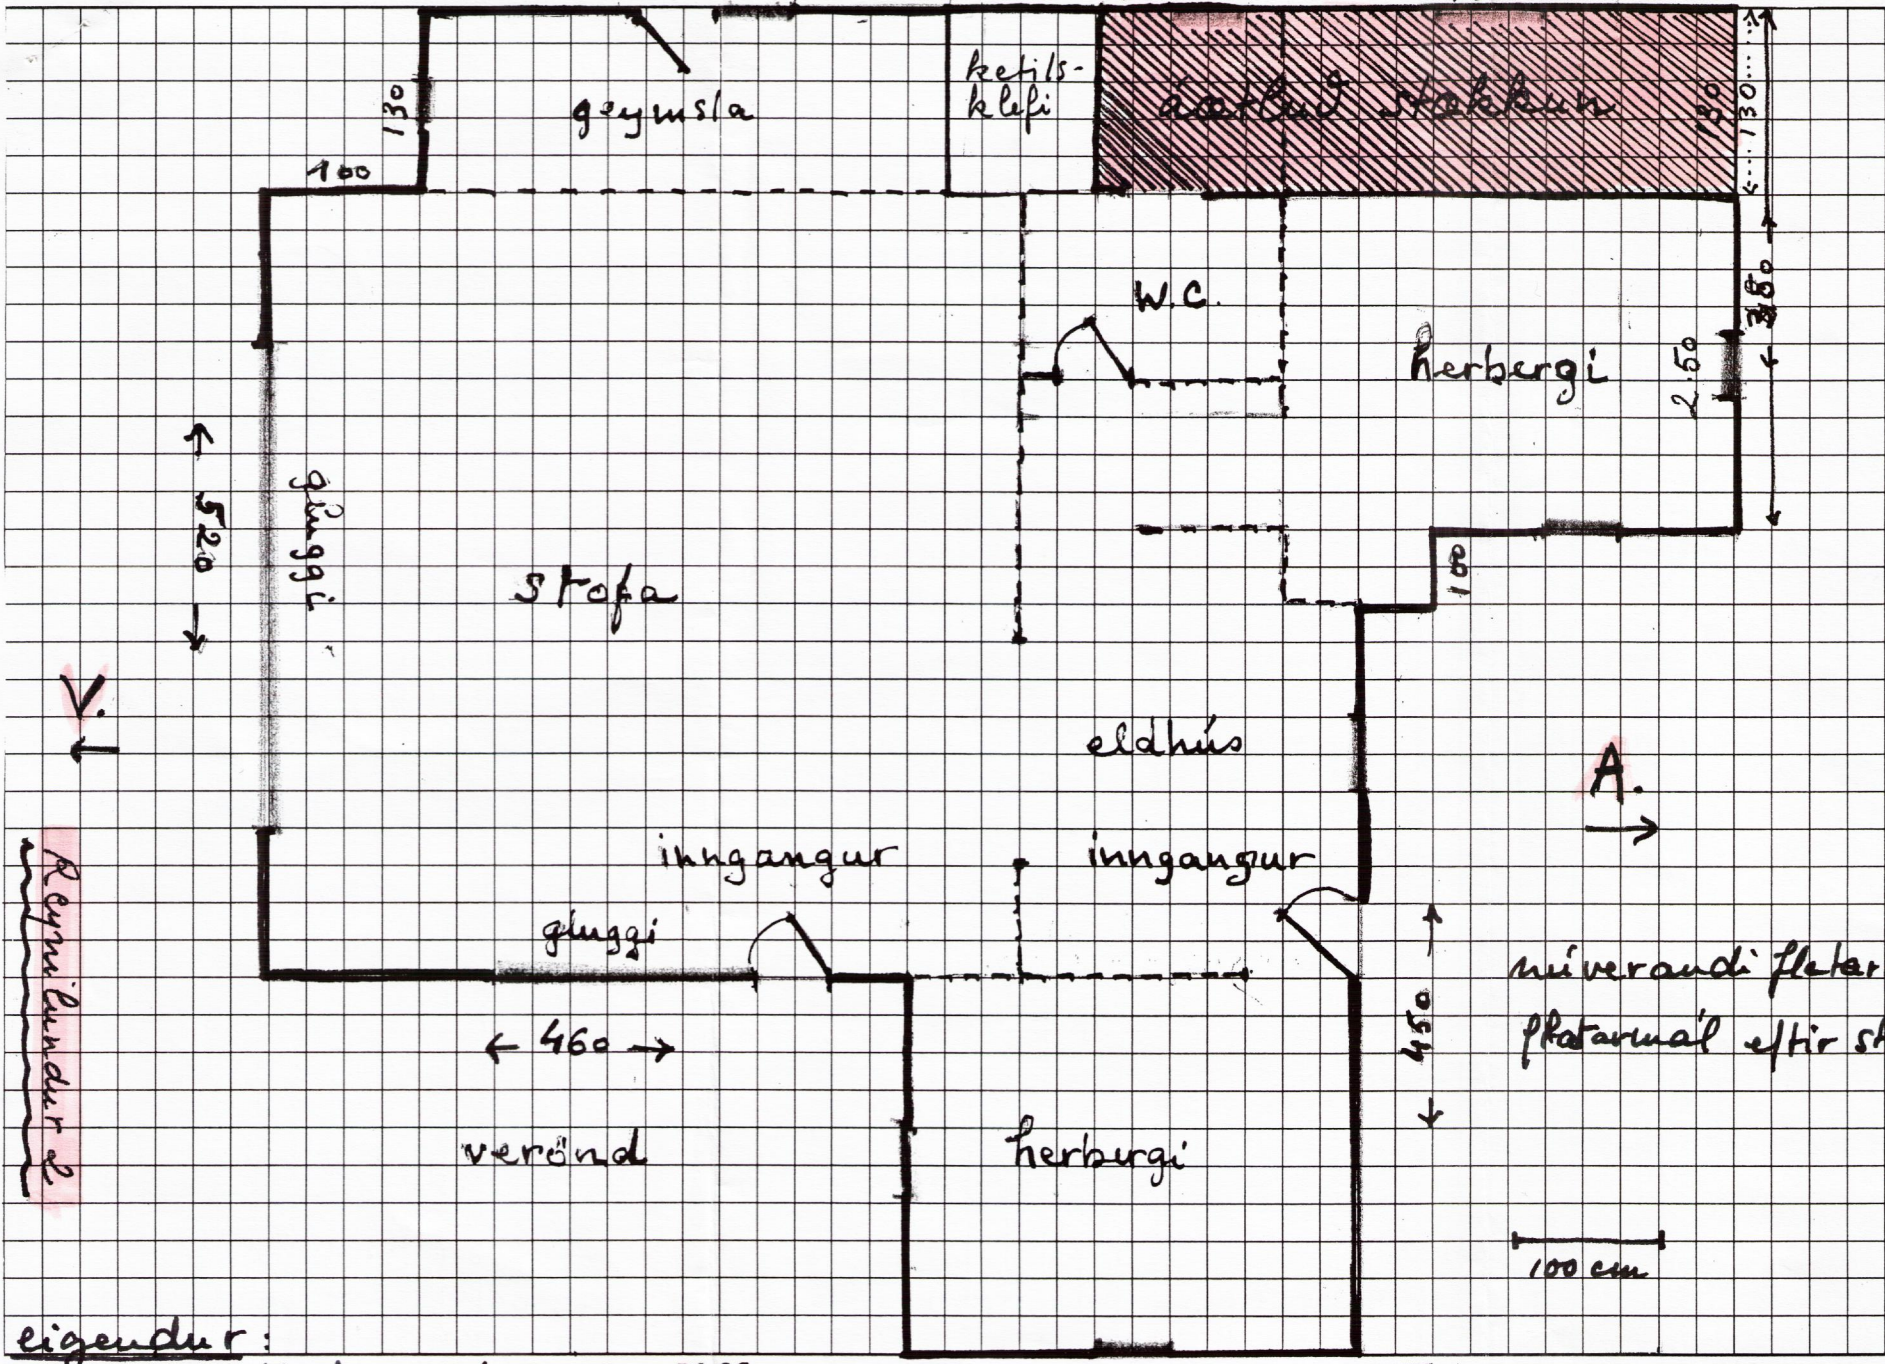

N ↑

TV. ←

460 →

0001 H

niðverandi flatarmál: $\approx 58 \text{ m}^2$
 flatarmál eftir stofkun $\approx 63 \text{ m}^2$

eigendur:

Kristinn S. Karlsson, tlf. 110831-7499
 Catherine Eyjólfsson tlf. 160837-6409

↓ S. ← 300 →

... 7.0 ... Sveinilundur