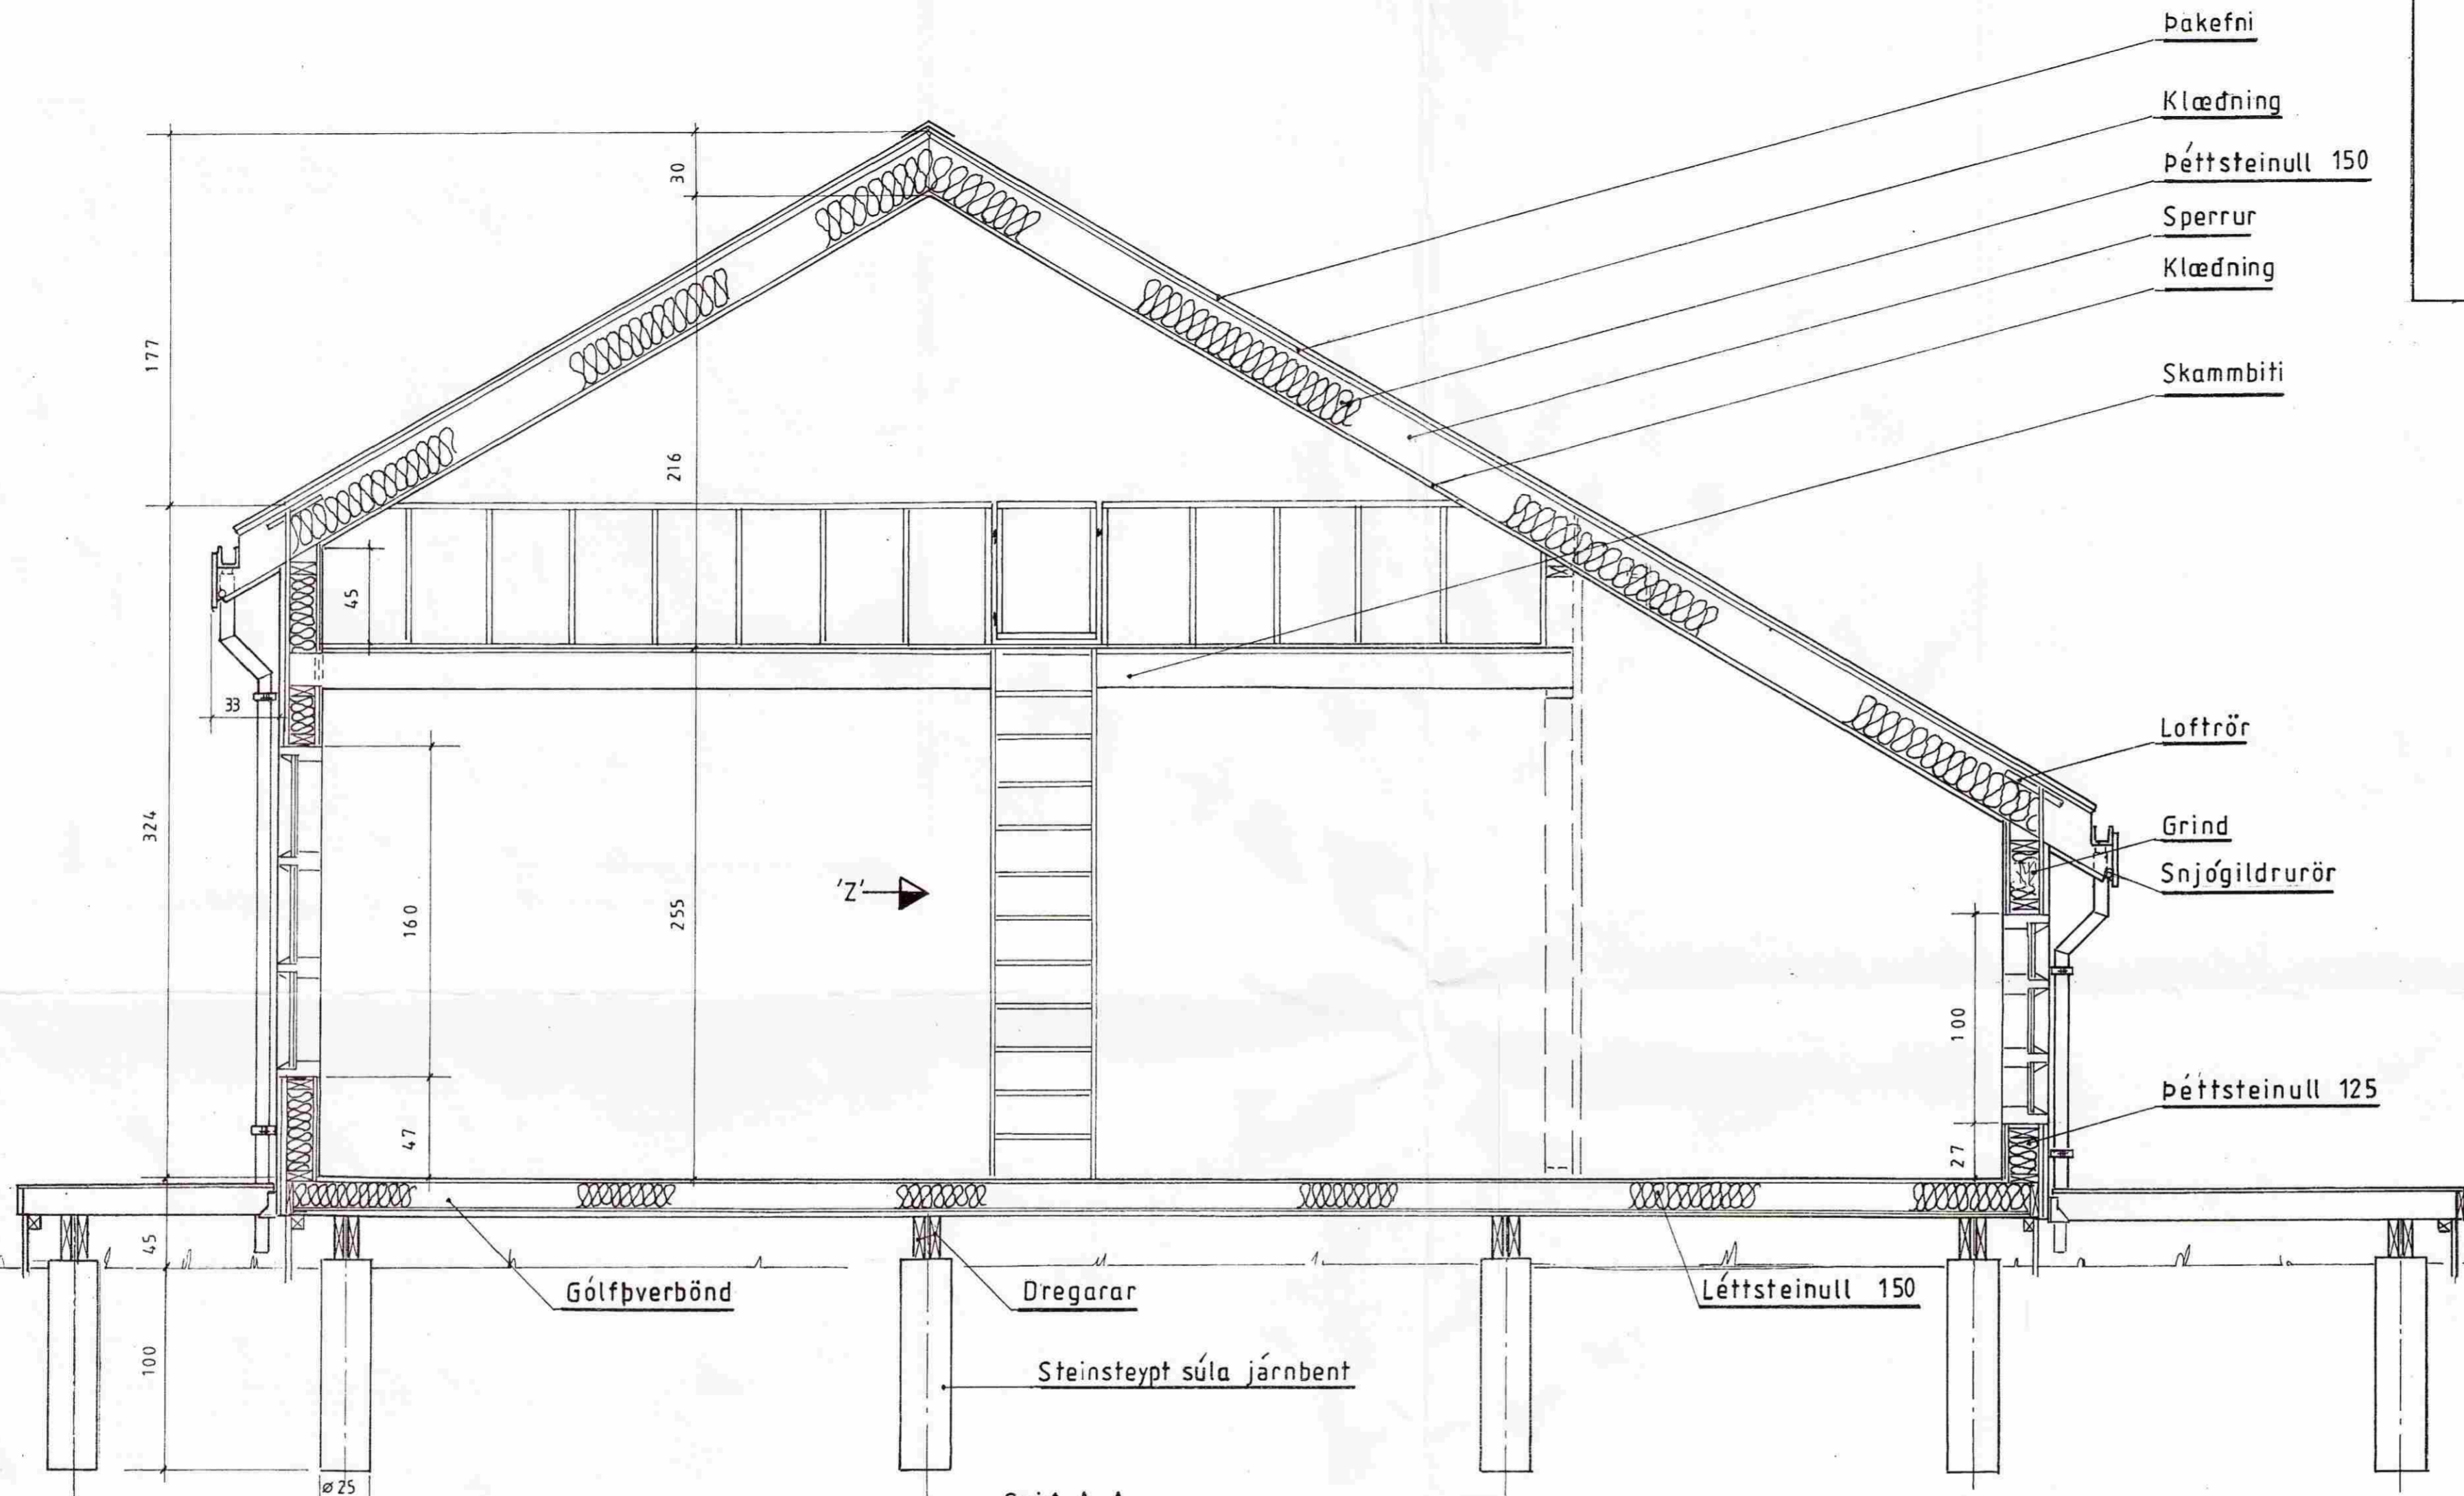

**SAMPYKKT**  
 13 MAI 2009  
*Helgi Kjartan*  
 Byggingaálftrúi uppbyggingar, Amessýslu og Flóahúsnáms

Mkv.: 1:25, 1:50	Sumarhús í landi Leynis 8721 Bláskógabyggð 'Arn.	TEIKNIVANGUR
Dags: jan.08	Lóð nr. 6 stærð = 5735 m <sup>2</sup>	270733 - 2559
Nr. 182 C-3	Eigandi: Ad Leyni ehf. kt. 490207-1120. 801 Selfoss	201032-4829
	Snid	<i>Andri Snær Magnason</i>