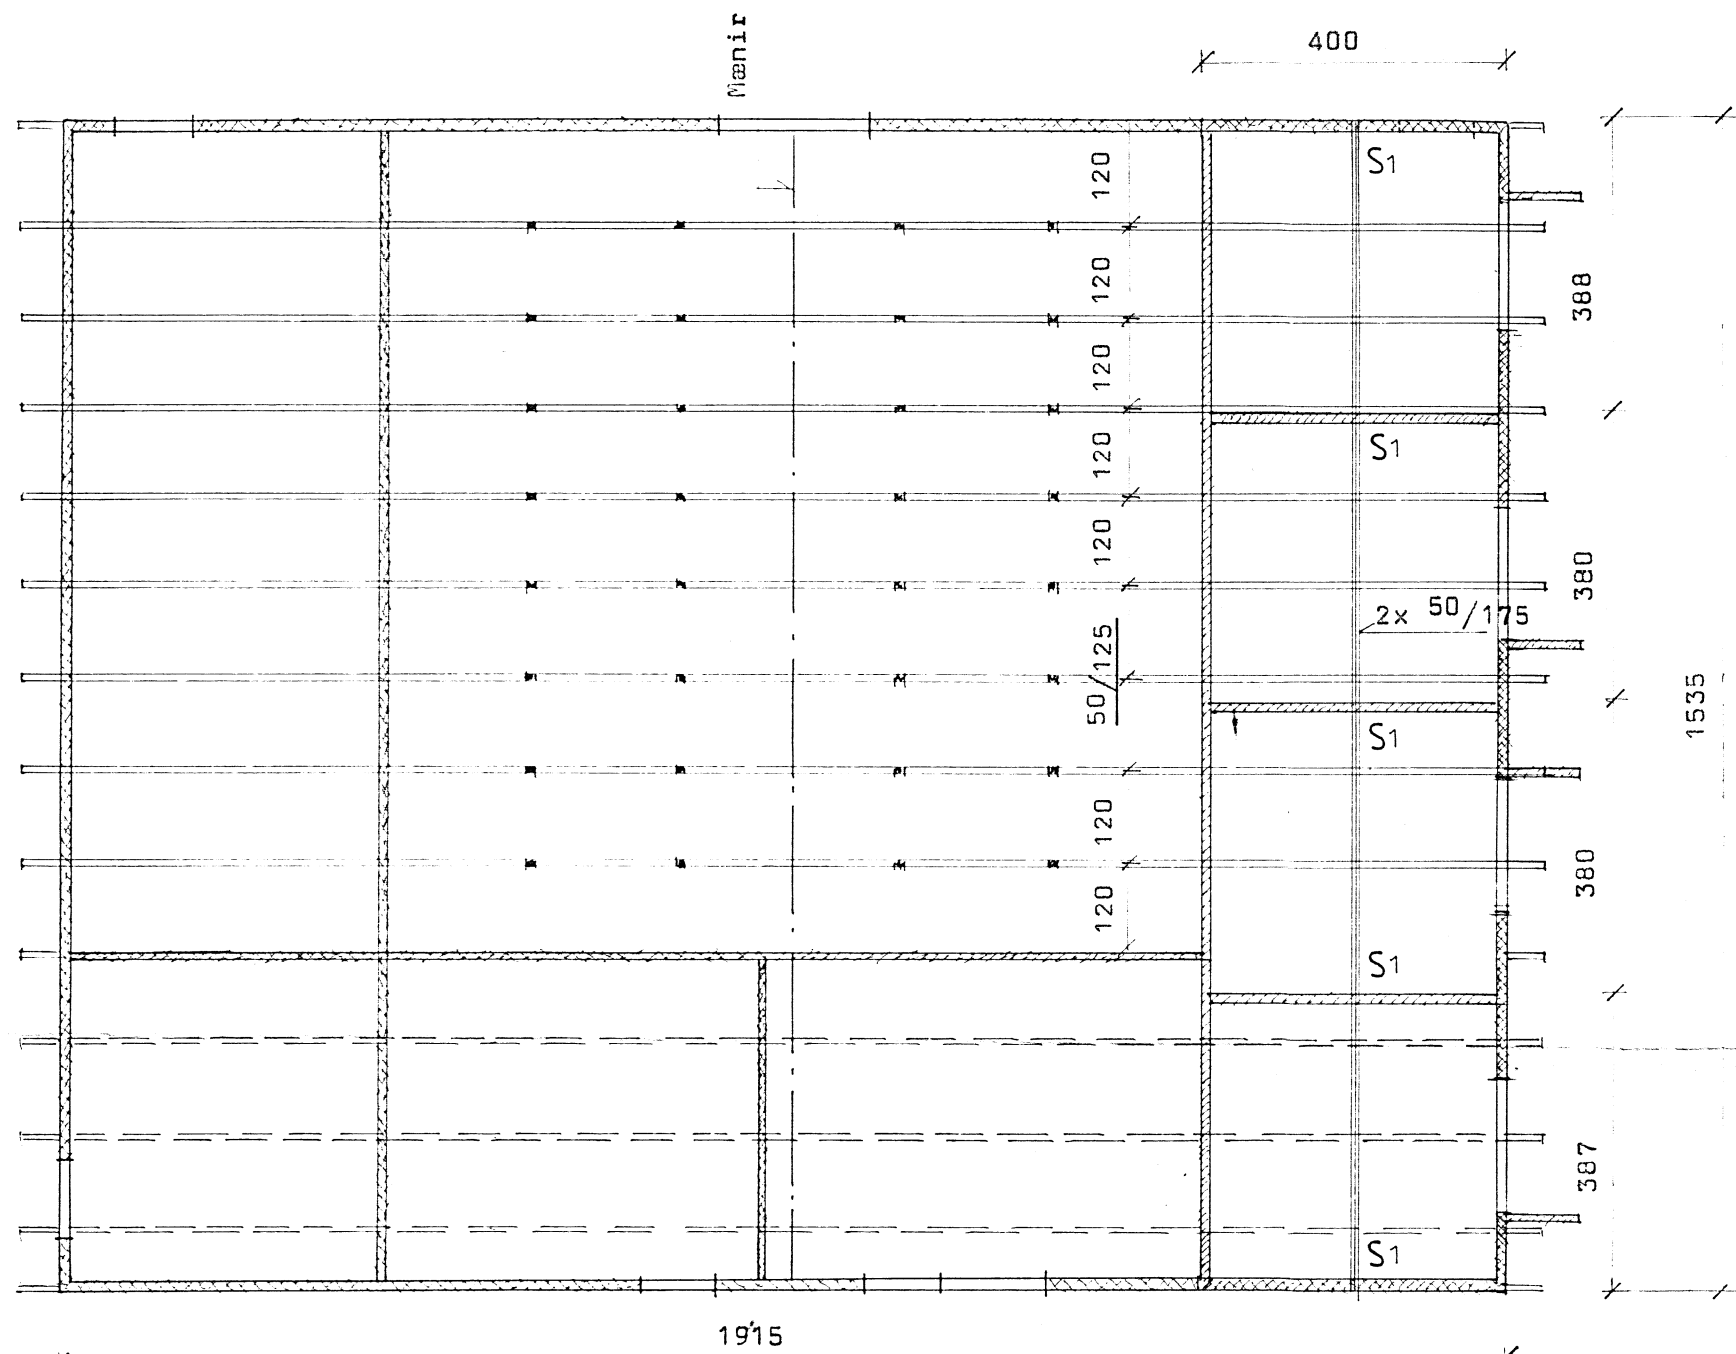

GRUNNMYND
M = 1:100

Nýr veggur
Gamall veggur

LANGBITI
M = 1:10

SNIÐ I LANDBITA
M = 1:10

BL BYGGINGASTOFNUN LANDBÚNAÐARINS
LAUGAVEGI 120, REYKJAVÍK, SÍMI 25444
SKÓGARHÓLAR, ÞINGVALLASVEIT. ÁRN.
HESTHÚS: grunnmynd, langbiti, snið.

Pj. Pj. veldu

TEIKN. NR. 82-5390
BLAD NR. B1
MÆLIKVARDI 1:100, 1:10.
DAGSETNING APRIL 1988.
HANNAD G.N.