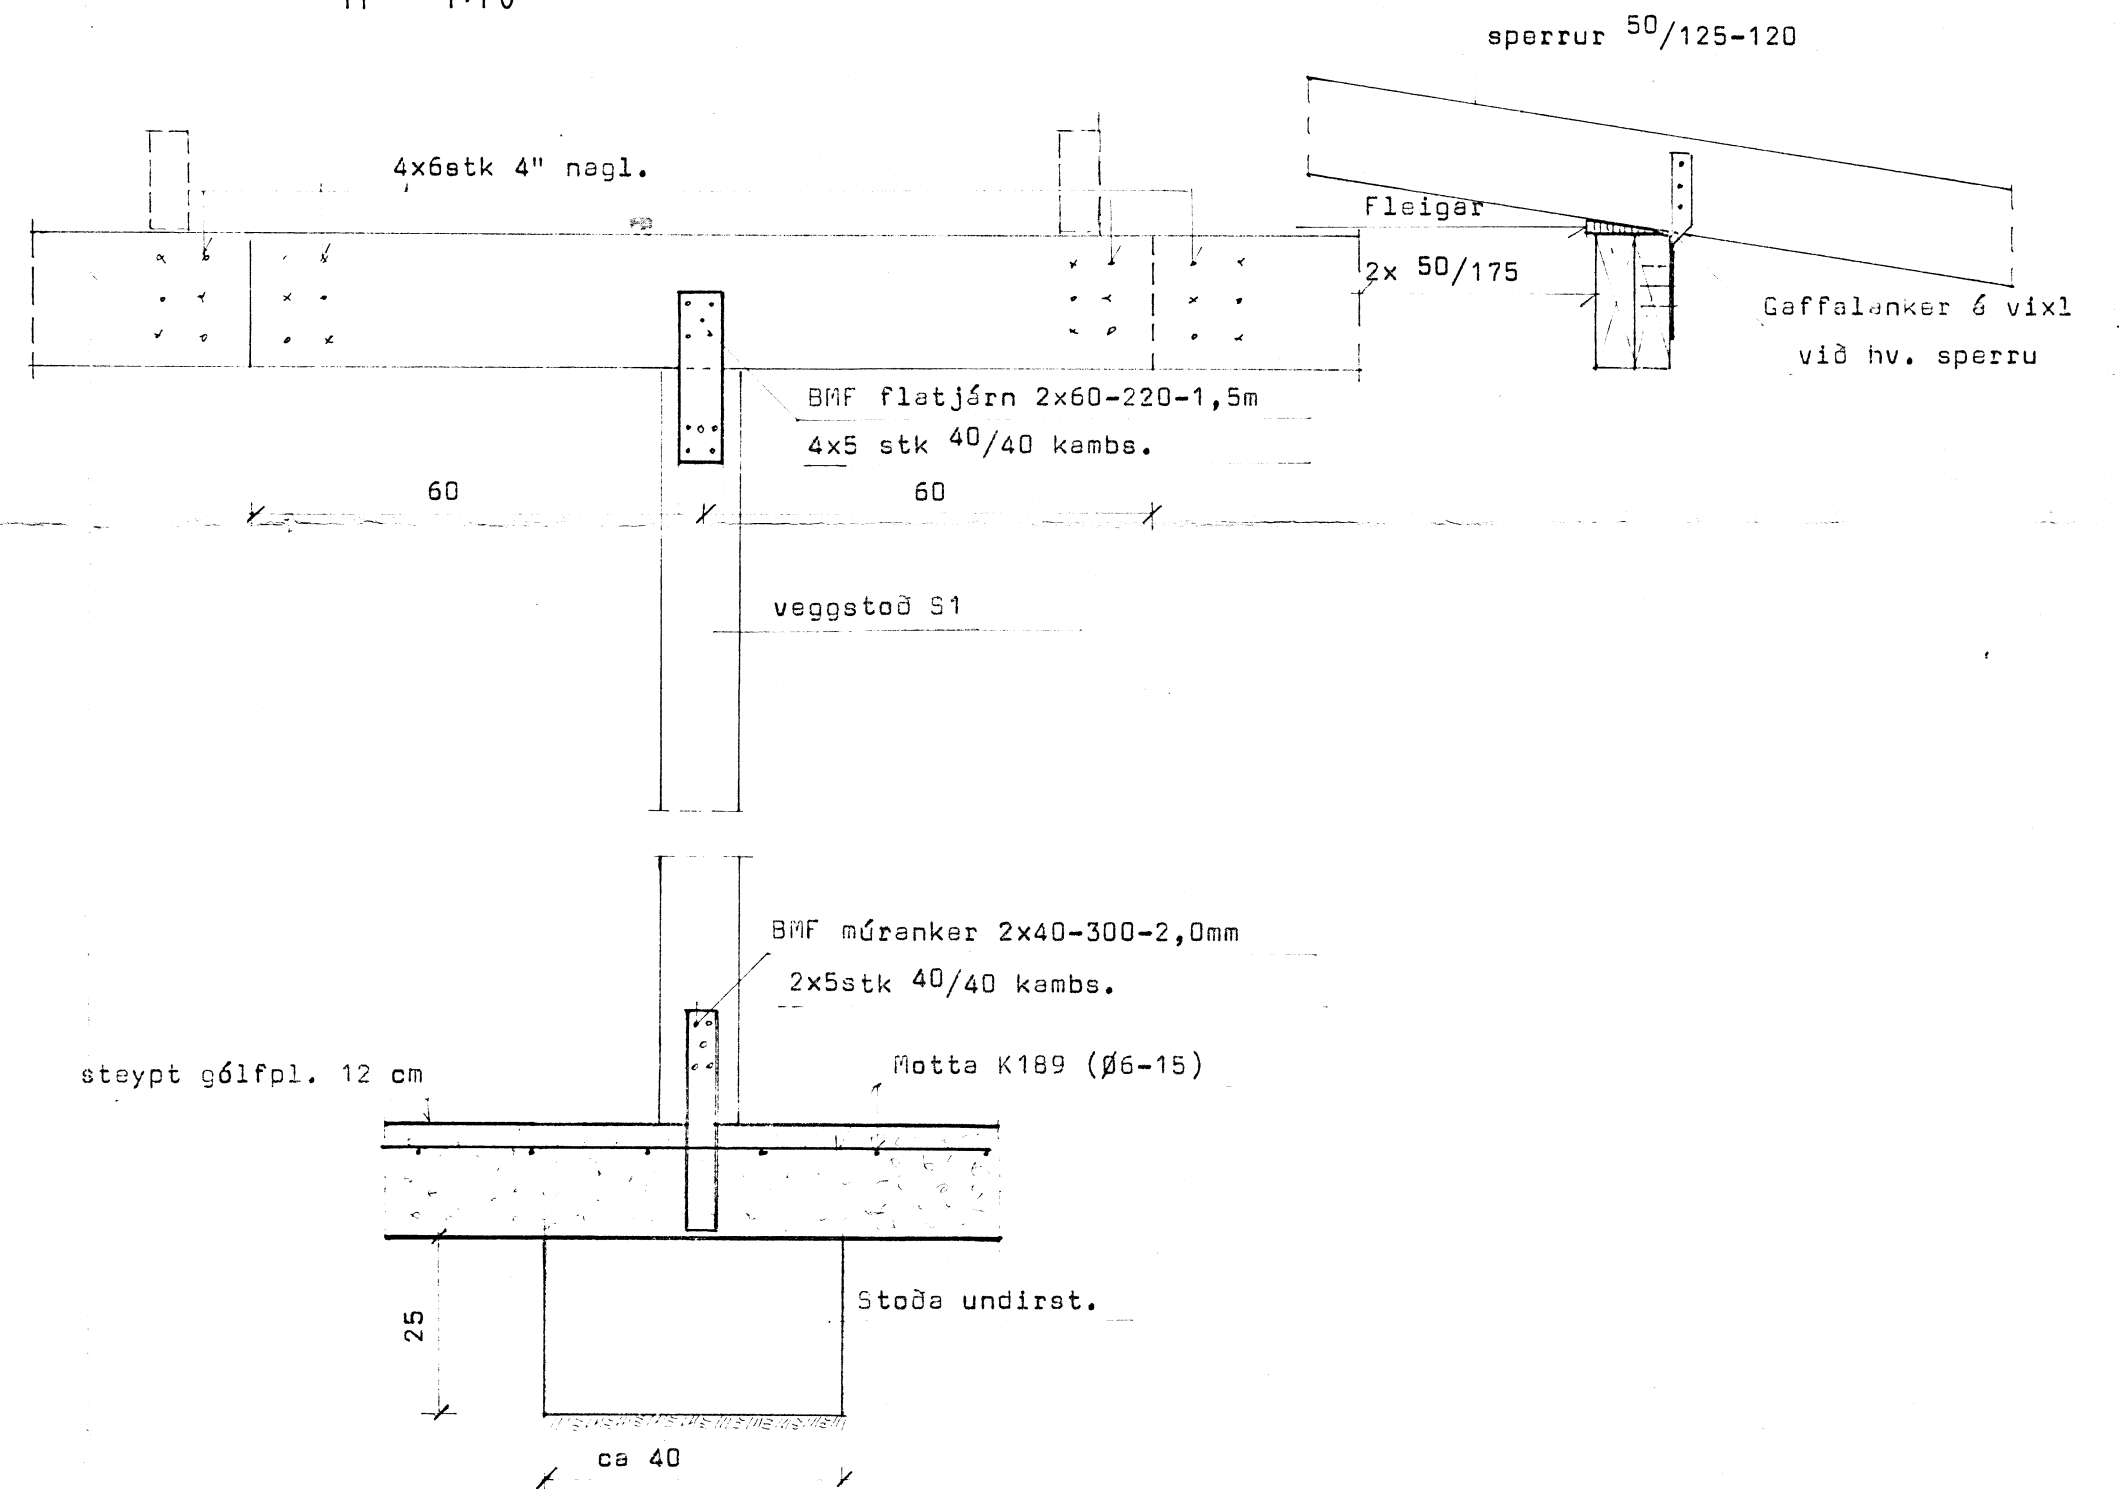

GRUNNMYND
M = 1:100

Nýr veggur
Gamall veggur

LANGBITI
M = 1:10

SNIÐ I LANDBITA
M = 1:10

BL BYGGINGASTOFNUN LANDBÚNAÐARINS
LAUGAVEGI 120, REYKJAVÍK, SÍMI 25444
SKÓGARHÓLAR, ÞINGVALLASVEIT. ÁRN.
HESTHÚS: grunnmynd, langbiti, snið.

Pj. Pj. veldu

TEIKN. NR. 82-5390
BLAD NR. B1
MÆLIKVARDI 1:100, 1:10.
DAGSETNING APRIL 1988.
HANNAD G.N.