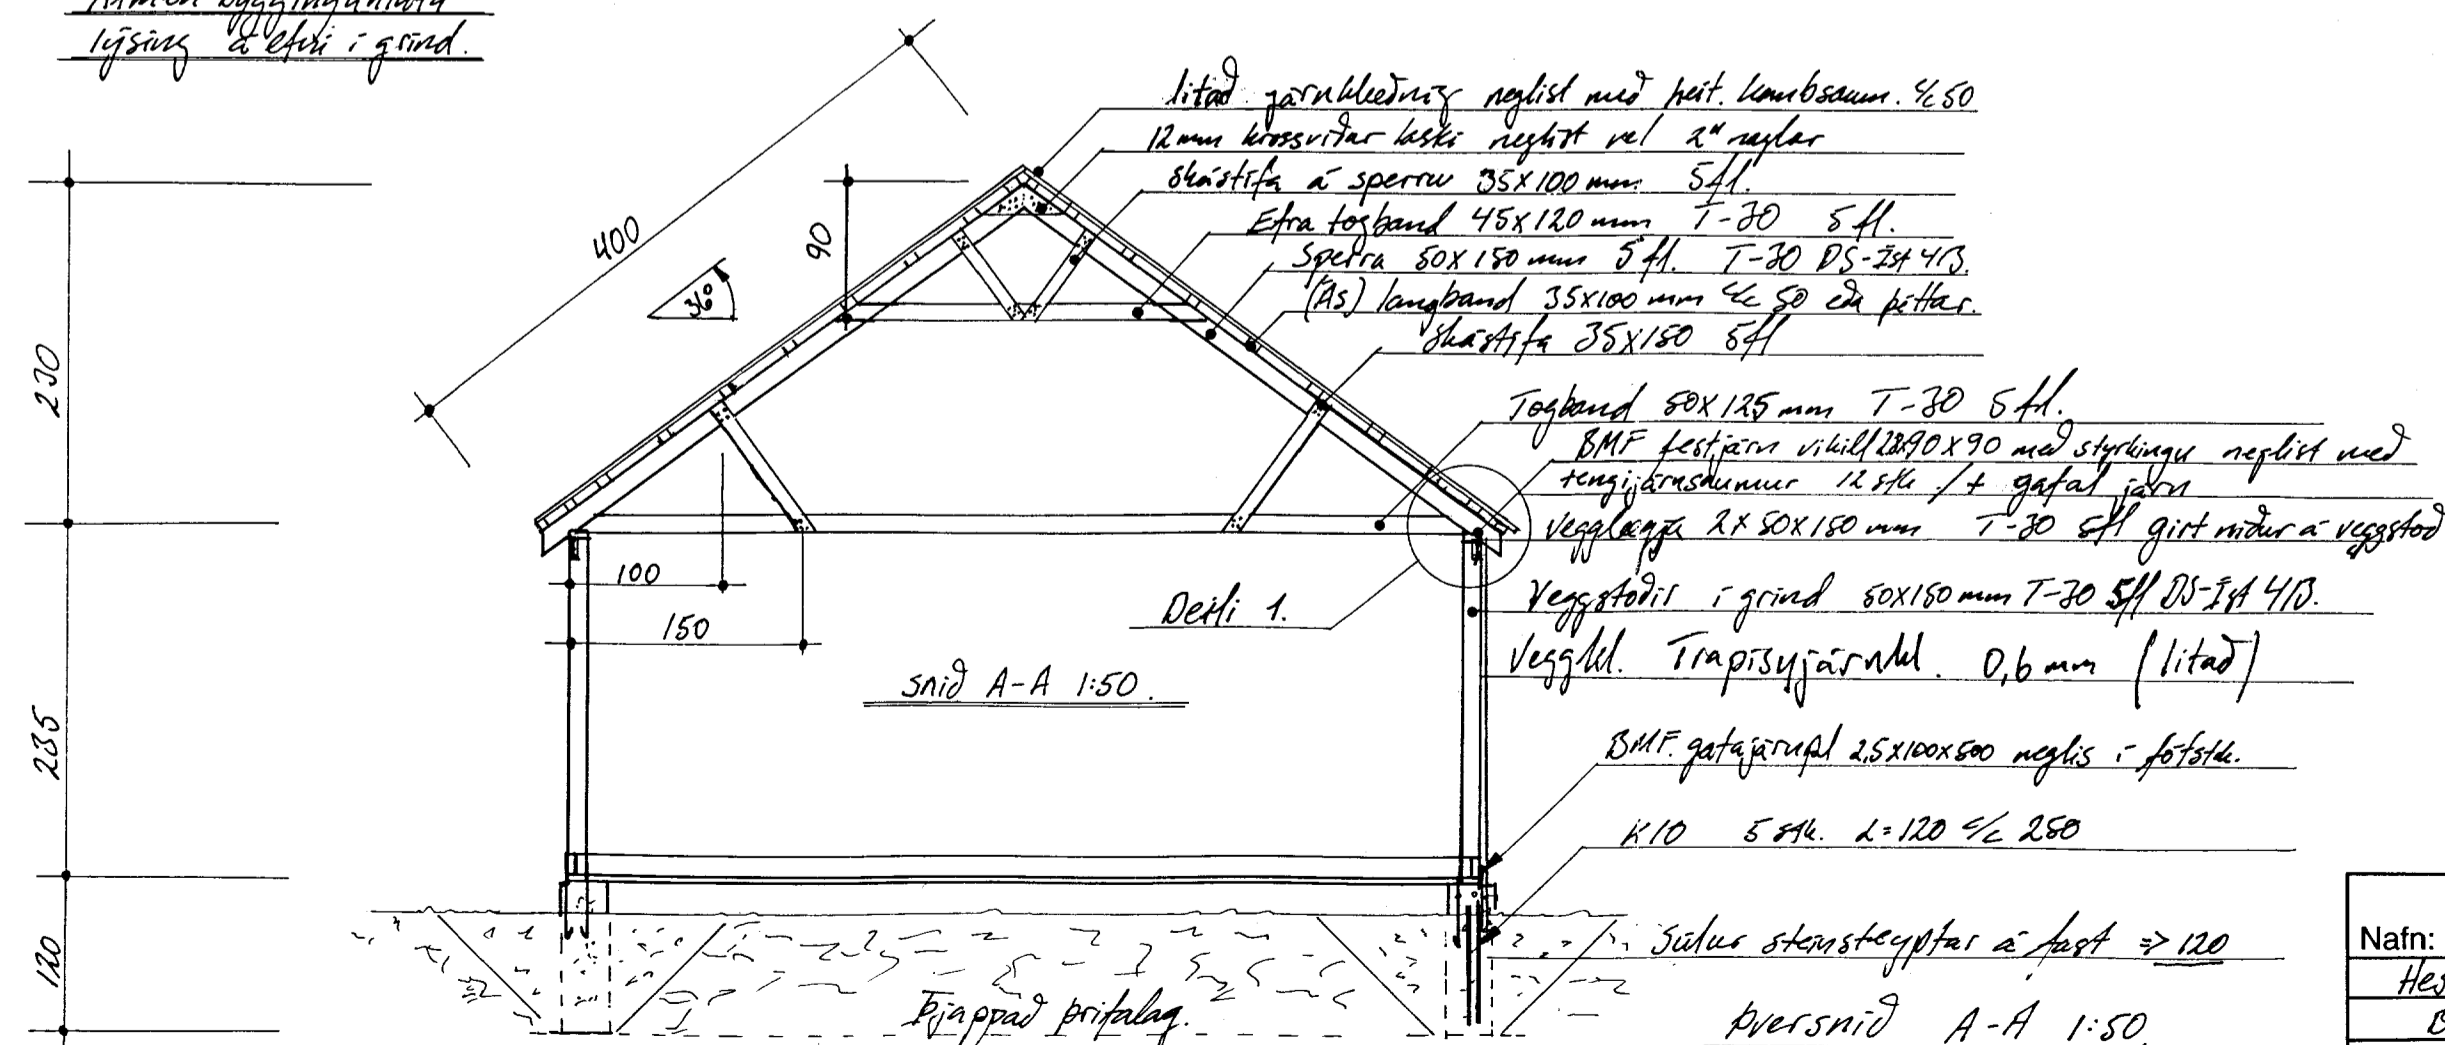

Húsgjöld 1:50.

Hinnar Einarsson

Almenningaþættir -  
Lýsing og deili í gjöld.

Nafn: Þórunn Þórunnsson / Þversnið deili lýsing og málsetting	Mkv. 1:50/1:100
Hesthús ⇒ Svartafatbotnar á Biskupstungunabrétt við Smáa Biskupstungunahreppur Reykjavíki	Dags. 18.06.00
Teiknað af: Hinnar Einarsson	Samb. HPA
Teikning nr. 03	Verk nr. 0900
Sími: 8944442	5613536