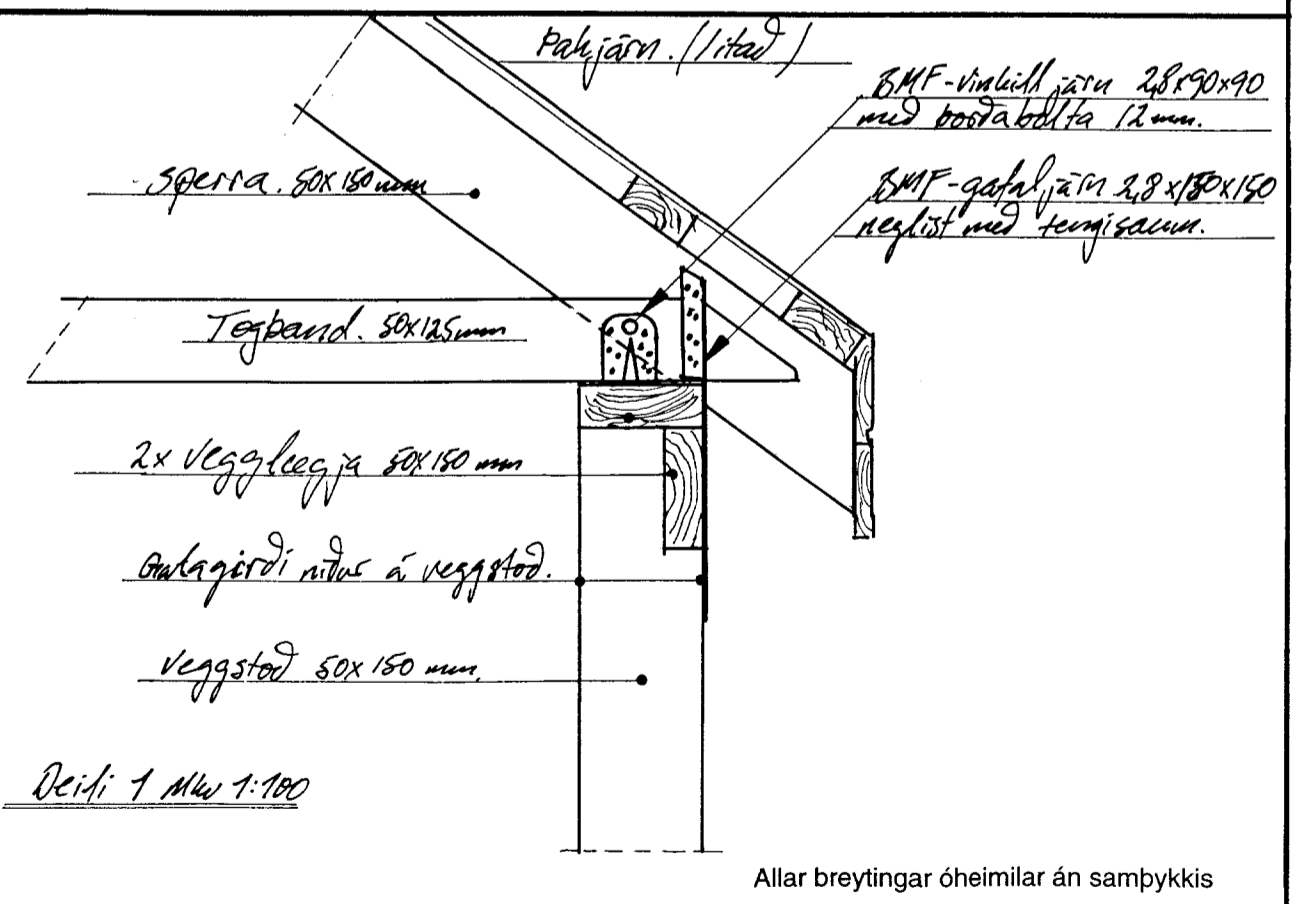

Húsgjöld 1:50.

Hinnar Einarsson

Almenningaþættir -  
Lýsing og deili í gjöld.

Nafn: Þórunn Þórunnsson / Þversnið deili lýsing og málsetting	Mkv. 1:50/1:100
Hesthús ⇒ Svartafatbotnar á Biskupstungunabrétt við Smáa Biskupstungunahreppur Reykjavíki	Dags. 18.06.00
Teiknað af: Hinnar Einarsson	Samb. HPA
Teikning nr. 03	Verk nr. 0900
Sími: 8944442	5613536