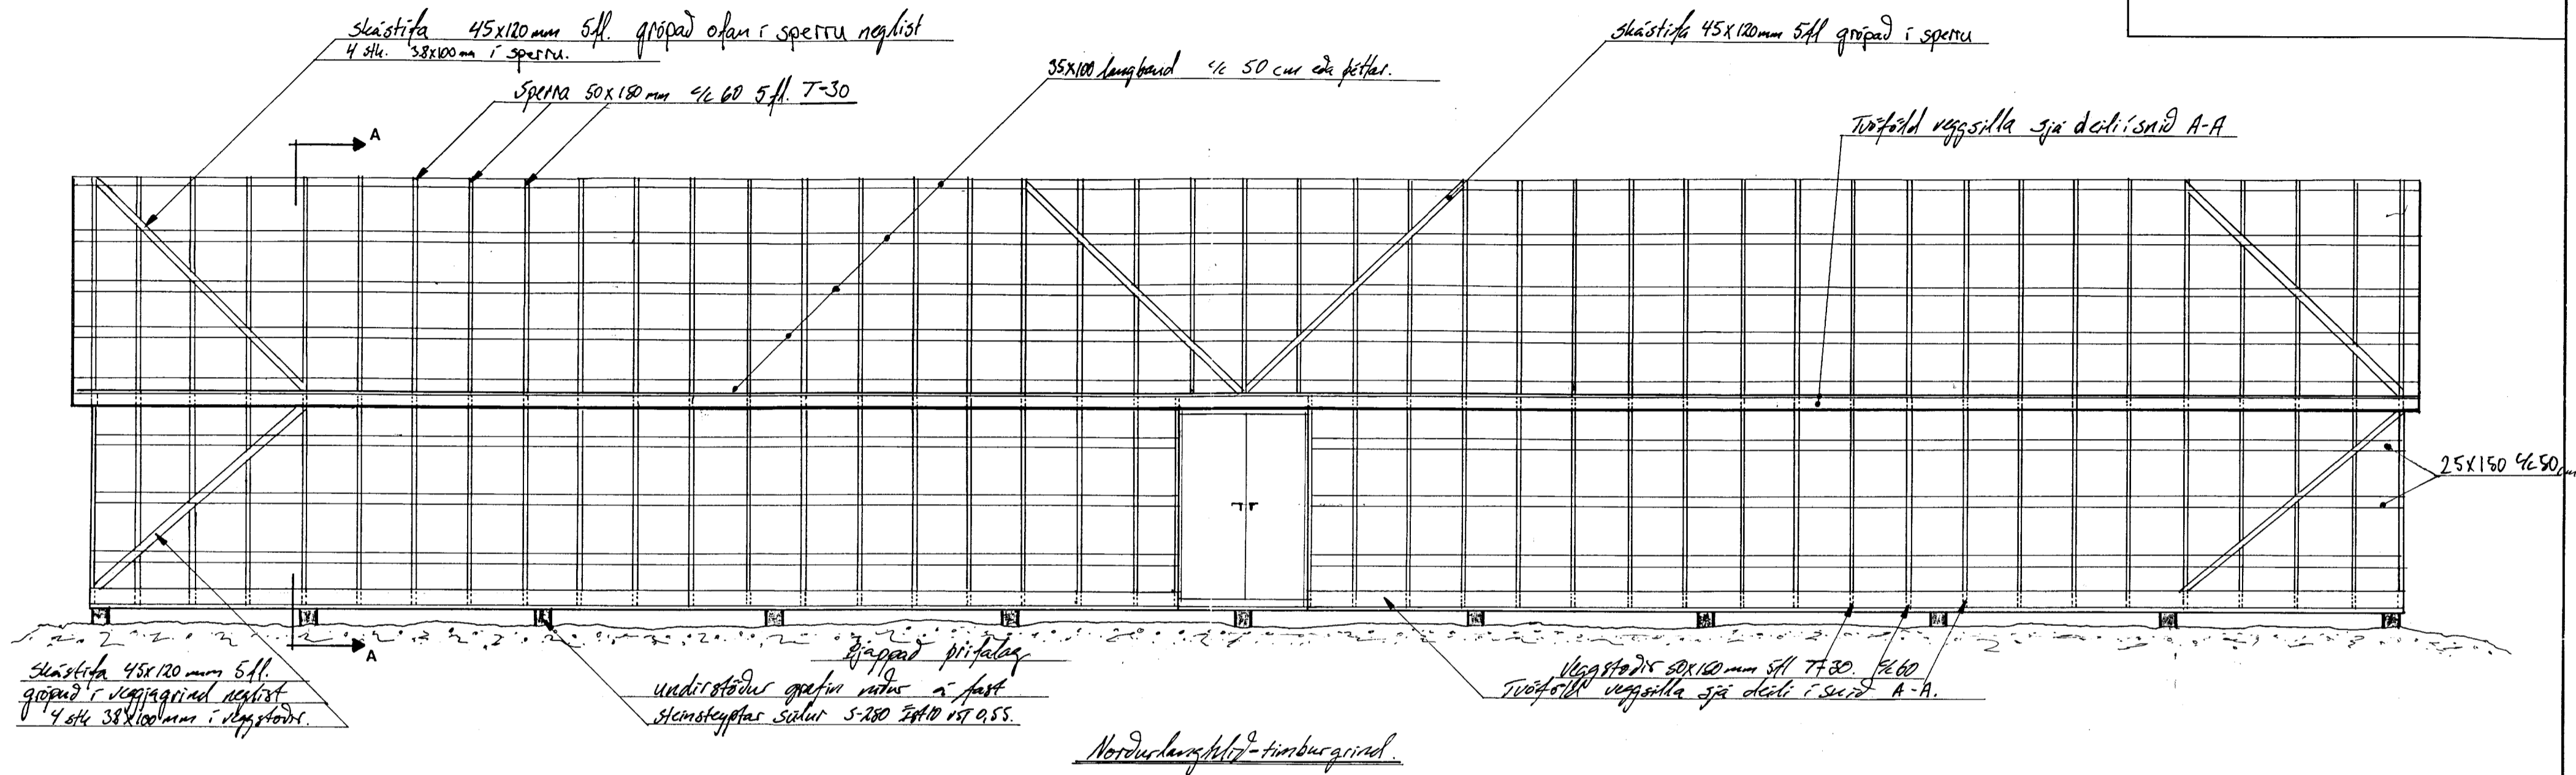

Húsgjöld 1:50.

Hinnar Einarsson

Almenningaþættir -  
Lýsing og deili í gjöld.

Nafn: Þórunn Þórunnsson / Þversnið deili lýsing og málsetting	Mkv. 1:50/1:100
Hesthús ⇒ Svartafatbotnar á Biskupstungunabrétt við Smáa Biskupstungunahreppur Reykjavíki	Dags. 18.06.00
Teiknað af: Hinnar Einarsson	Samb. HPA
Teikning nr. 03	Verk nr. 0900
Sími: 8944442	5613536