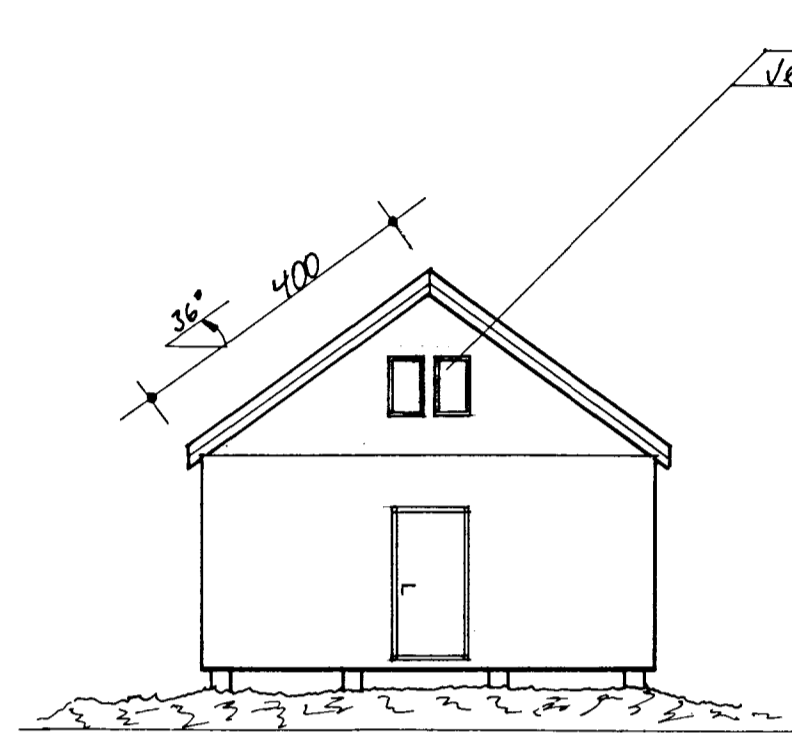

Útlitsmyndir.

Vesturgaff.

Gluggi lami milli  
veggja 80x80 50x80 x 2 stk.

Sudurlanghlid

Hinnu Gunnarsson

Loftunarbíl lami undir fötöllu. 15-sm.

Nordurlanghlid

Austurgaff.

Allar breytingar óheimilar án samþykkis

Hestús við Svartarbotna á Kili. Öll mál í cm.

|   |                   |
|---|-------------------|
| Nafn: Útlitsmyndir / málsetning + útskýring.                    | Mkv. 1:100        |
| Hestús ⇒ Svartarbotna á Biskupsstungunardrekk.                  | Dags. 17.06 '00   |
| Biskupsstungunardrekkur Reykholti 801 Sýslu Árneshrepps.        | Samb. 4/96        |
| Teiknað af: Hinnu Gunnarsson. Teiknateiknari: Hinnu Gunnarsson. | Teikningar nr. 02 |
|   | Verk nr. 0899     |
|   | Sími: 8944142     |
|   | 5613586.          |