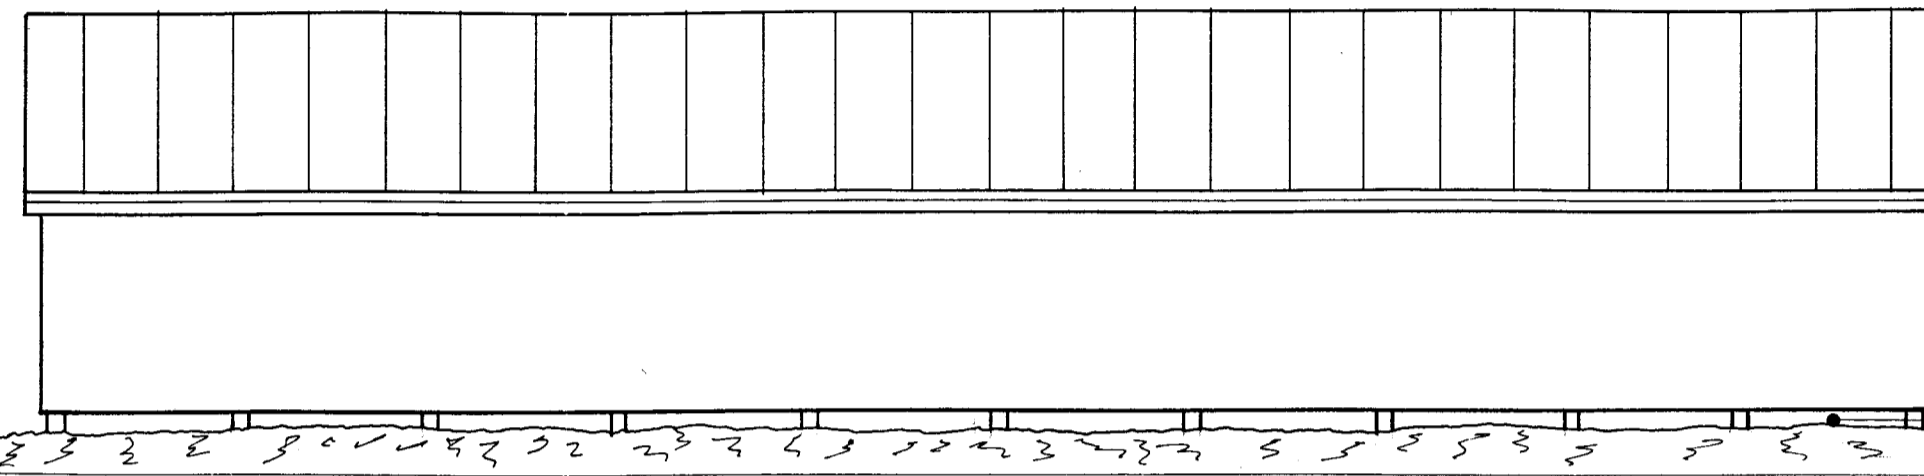

Útlitsmyndir.

Vesturgaff.

Gluggi lami milli  
veggja 80x80 50x80 x 2 stk.

Sudurlanghlid

Hinnu Gunnarsson

Loftunarbíl lami undir fötöllu. 15-sm.

Nordurlanghlid

Austurgaff.