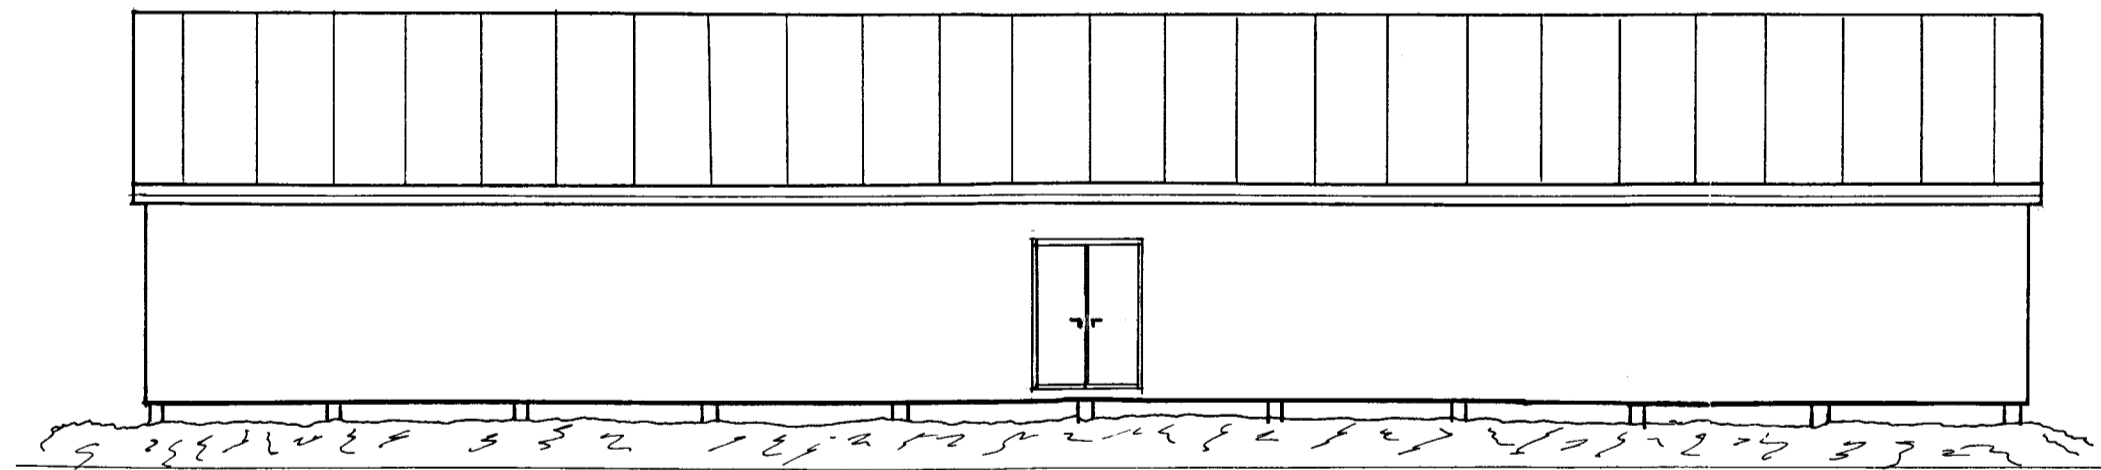

Útlitsmyndir.

Vesturgaff.

Gluggi lami milli  
veggja 80x80 50x80 x 2 stk.

Sudurlanghlid

Hinnu Gunnarsson

Loftunarbíl lami undir fötöllu. 15-sm.

Nordurlanghlid

Austurgaff.