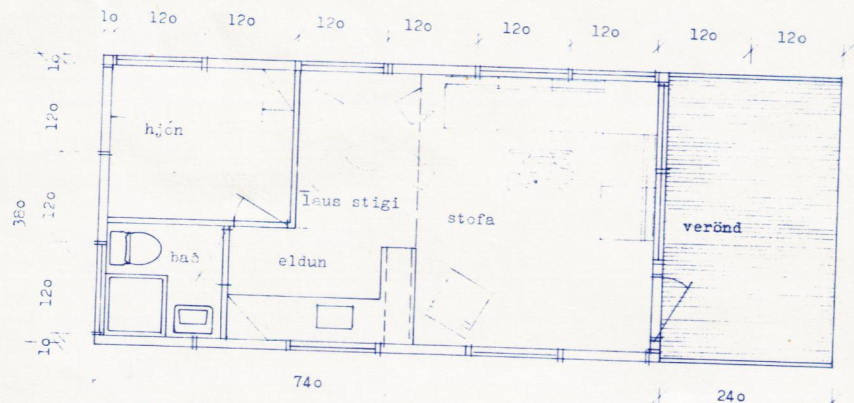

SUDURHLID 1:50

VESTURHLID

NORDURHLID frambrún svefnslófts

AUSTURHLID

GRUNNMYND 1:50

Hilmar Þinnarsson

TRIKLISTOFAN RÖÐULL
SKIPHOLTÍ 19 - 105 REYKJAVÍK - Sími 27790

SUMARHÚSASMÍÐI JÓNS