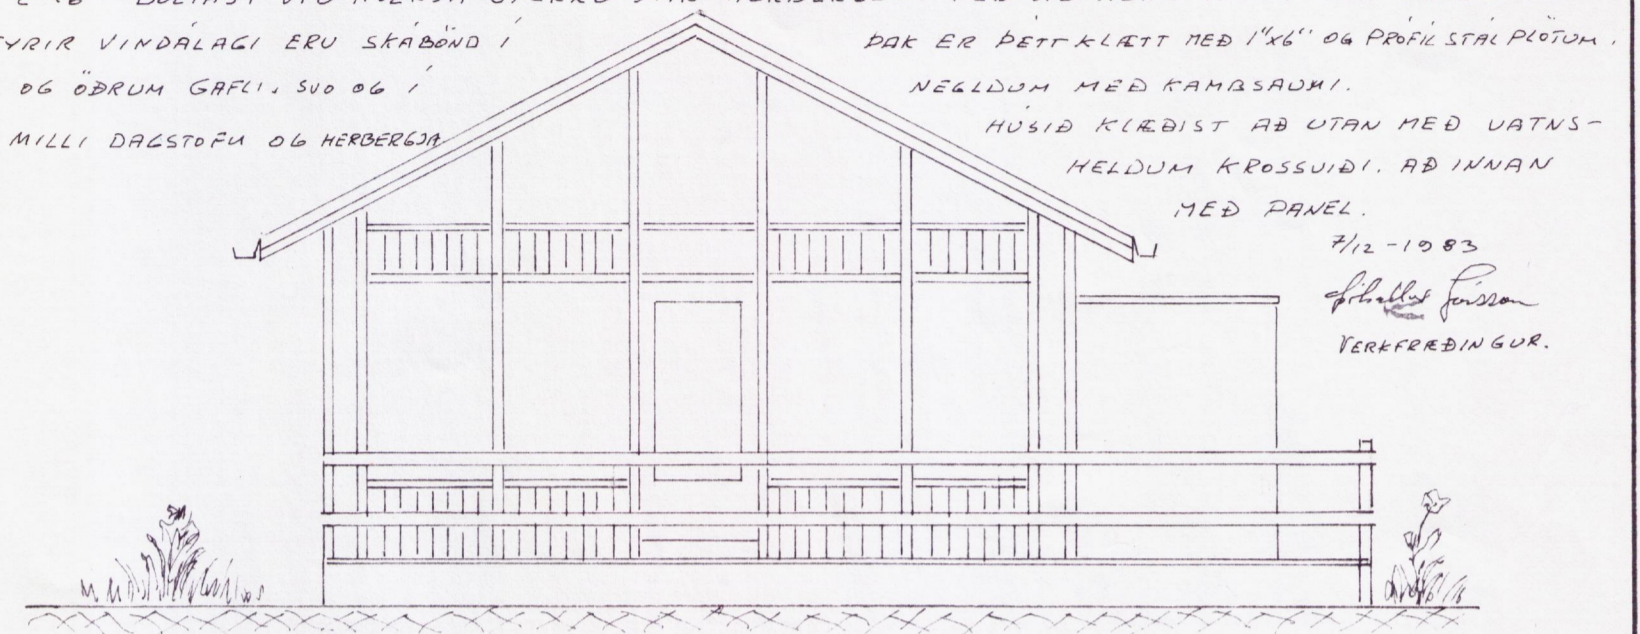

BÁSAR MF SUMARHÚS	DAGS: 13.04'83
GRUNNMYND, SNID OG ÚTLIT	MKV: 1:20
	TEIKNAD: B. ÞÓÐJONSSON
	SAMP:
	ÖLL MÁL ERU Í SM.

UNDIR HÚSINU ER STAÐGRIND, SEM SITUK Á STEYPTUM STÓÐLUM. Í GRINDINI ERU LANGBITAR ÚR IPE 22, SEM TENGJAST MEÐ 4STR UNP 16 OG 2 SKABÖNDUM ÚR L 60-60-6. Á LANGBITANA FESTAST MEÐ ASÓÐLUM EYRUM, GOLFBITAR 2"x7" 1/2 57. ENDAR GOLFBITANNA TENGJAST MEÐ 2"x7" FEST MEÐ VINKLUM BMF 90 OG KAMBSAUMI. 22MM HARÐPRESSADAR SPÖNAÞÓTUR NEGLAST OFAN Á GOLFGRIND.

LANGVEGGIR OG ANNAR GAFLINN ERU GERDIR ÚR 2"x4" STÓÐUM 1/2 57, FESTAR AÐ NEDAN MEÐ VINKLUM BMF 90 OG KAMBSAUMI VÍÐ LIGGJANDI 2"x4", SEM NEGLIST Í GOLFGRIND MEÐ 7" NÖGLUM 1/2 285. TIL FREQARI STYRKINGAR NEGLIST KRÖSS VÍÐAR KLÆÐNING VÍÐ GOLFGRINDINA MEÐ 3" NÖGLUM 1/2 10. OFAN Á STÓÐIR LANGVEGGJA KEMUR 2"x4" FEST MEÐ BMF 90. GLUGGAVEGGUR Í DAGSTOFU ER GERDUR ÚR 3"x6".

SPERRUR ERU 2"x5" 1/2 57 FESTAR Á VEGGI MEÐ BMF 90 OG SKREYTTAR SAMAN Í TOPPI MEÐ 12MM KRÖSSVÍÐI. TOGBÖND ÚR 2"x6" BOLTAST VÍÐ HVERJA SPERRU YFIR HERBERGDUM, EN VÍÐ AÐRA HÚÐRA YFIR DAGSTOFU. STYRKINGAR FYRIR VINDLACI ERU SKABÖND Í LANGVEGGJUM OG ÖÐRUM GAFLI, SVÖ OG Í HVER VEGGLUM MILLI DAGSTOFU OG HERBERGJA.

VESTUR

LAGINGAFULLTRÚI
Samp. 23/87
ÞINGVALLAHREPPS
Hilmar Þingmann