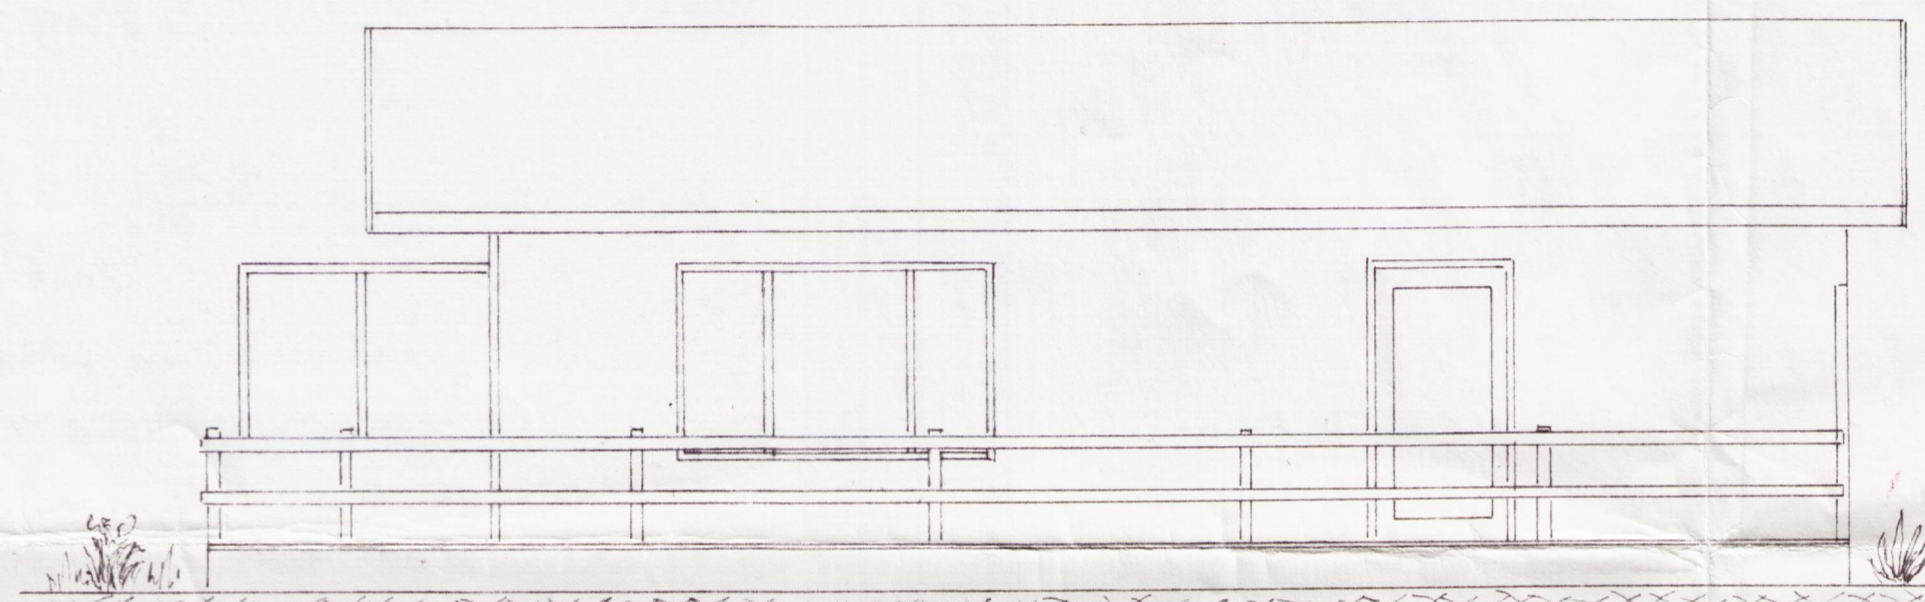

BÁSAR MF SUMARHÚS	DAGS: 13.04'83
GRUNNMYND, SNID OG ÚTLIT	MKV: 1:20
	TEIKNAD: B. ÞÓÐJONSSON
	SAMP:
	ÖLL MÁL ERU Í SM.

UNDIR HÚSINU ER STAÐGRIND, SEM SITUK Á STEYPTUM STÓÐLUM. Í GRINDINI ERU LANGBITAR ÚR IPE 22, SEM TENGJAST MEÐ 4STR UNP 16 OG 2 SKABÖNDUM ÚR L 60-60-6. Á LANGBITANA FESTAST MEÐ ASÓÐLUM EYRUM, GOLFBITAR 2"x7" 1/2 57. ENDAR GOLFBITANNA TENGJAST MEÐ 2"x7" FEST MEÐ VINKLUM BMF 90 OG KAMBSAUMI. 22MM HARÐPRESSADAR SPÖNAÞÓTUR NEGLAST OFAN Á GOLFGRIND.

LANGVEGGIR OG ANNAR GAFLINN ERU GERDIR ÚR 2"x4" STÓÐUM 1/2 57, FESTAR AÐ NEDAN MEÐ VINKLUM BMF 90 OG KAMBSAUMI VÍÐ LIGGJANDI 2"x4", SEM NEGLIST Í GOLFGRIND MEÐ 7" NÖGLUM 1/2 285. TIL FREQARI STYRKINGAR NEGLIST KRÖSS VÍÐAR KLÆÐNING VÍÐ GOLFGRINDINA MEÐ 3" NÖGLUM 1/2 10. OFAN Á STÓÐIR LANGVEGGJA KEMUR 2"x4" FEST MEÐ BMF 90. GLUGGAVEGGUR Í DAGSTOFU ER GERDUR ÚR 3"x6".

SPERRUR ERU 2"x5" 1/2 57 FESTAR Á VEGGI MEÐ BMF 90 OG SKREYTTAR SAMAN Í TOPPI MEÐ 12MM KRÖSSVÍÐI. TOGBÖND ÚR 2"x6" BOLTAST VÍÐ HVERJA SPERRU YFIR HERBERGDUM, EN VÍÐ AÐRA HÚÐRA YFIR DAGSTOFU. STYRKINGAR FYRIR VINDLACI ERU SKABÖND Í LANGVEGGJUM OG ÖÐRUM GAFLI, SVÖ OG Í HVER VEGGLUM MILLI DAGSTOFU OG HERBERGJA.

SUÐUR

LAGINGAFULLTRÚI
Samp. 23/87
ÞINGVALLAHREPPS
Hilmar Þingmann