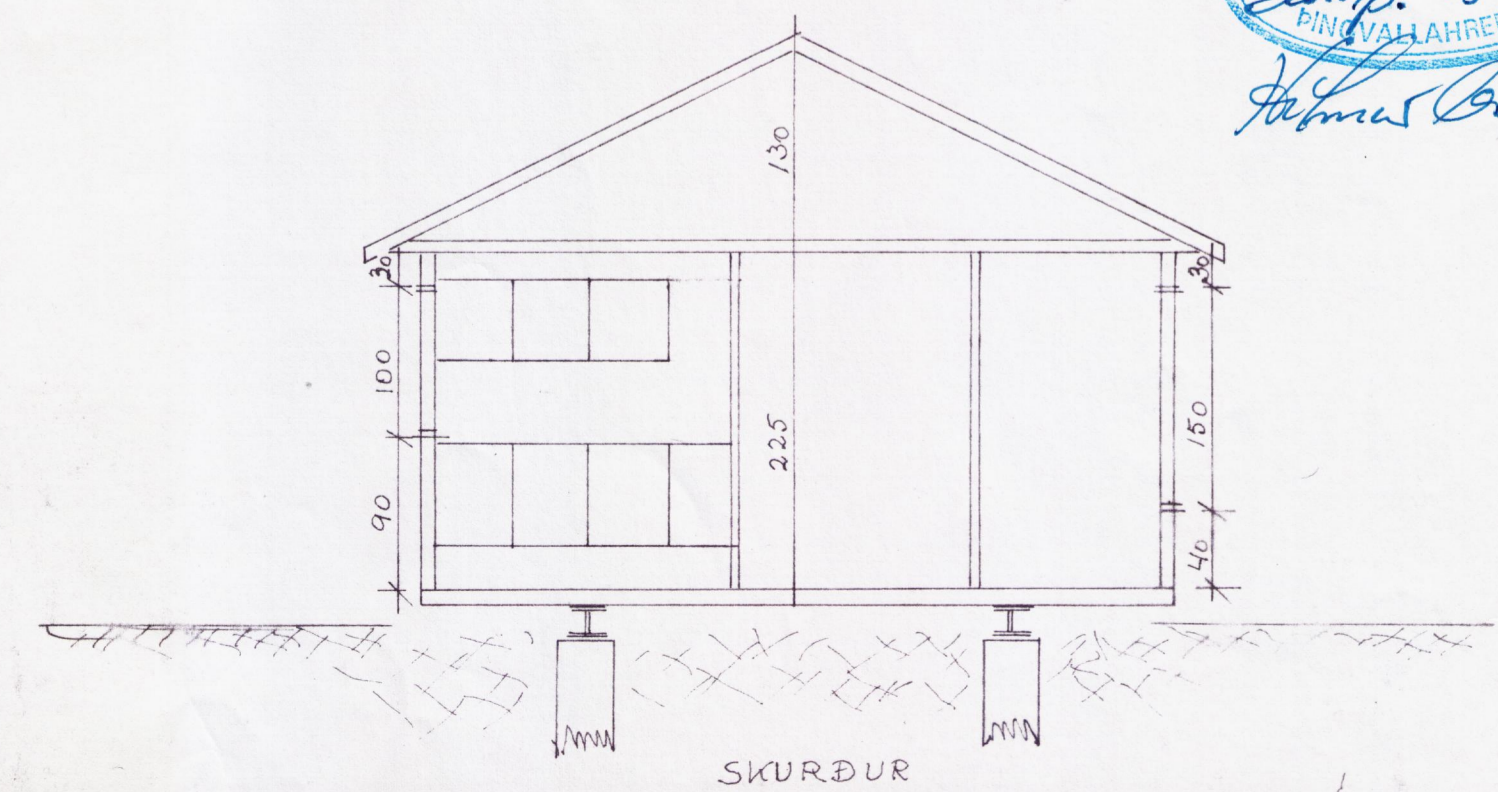

LAGINGAFULLTRÚI
Samp. 23/87
ÞINGVALLAHREPPS
Hilmar Þingmann