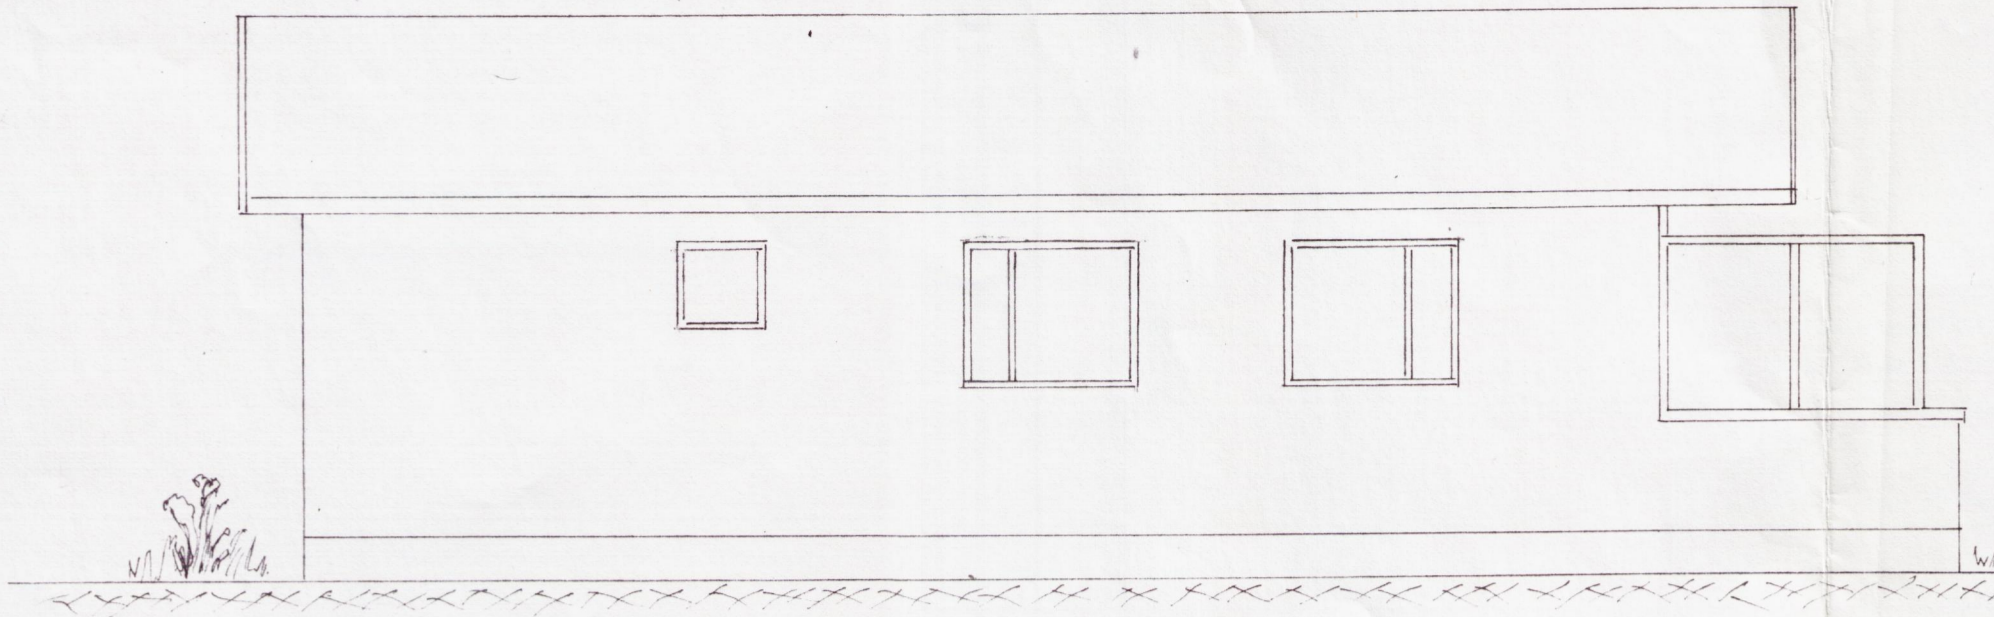

BÁSAR MF SUMARHÚS	DAGS: 13.04'83
GRUNNMYND, SNID OG ÚTLIT	MKV: 1:20
	TEIKNAD: B. ÞÓÐJONSSON
	SAMP:
	ÖLL MÁL ERU Í SM.

UNDIR HÚSINU ER STAÐGRIND, SEM SITUK Á STEYPTUM STÓÐLUM. Í GRINDINI ERU LANGBITAR ÚR IPE 22, SEM TENGJAST MEÐ 4STR UNP 16 OG 2 SKABÖNDUM ÚR L 60-60-6. Á LANGBITANA FESTAST MEÐ ASÓÐLUM EYRUM, GOLFBITAR 2"x7" 1/2 57. ENDAR GOLFBITANNA TENGJAST MEÐ 2"x7" FEST MEÐ VINKLUM BMF 90 OG KAMBSAUMI. 22MM HARÐPRESSADAR SPÖNAÞÓTUR NEGLAST OFAN Á GOLFGRIND.

LANGVEGGIR OG ANNAR GAFLINN ERU GERDIR ÚR 2"x4" STÓÐUM 1/2 57, FESTAR AÐ NEDAN MEÐ VINKLUM BMF 90 OG KAMBSAUMI VÍÐ LIGGJANDI 2"x4", SEM NEGLIST Í GOLFGRIND MEÐ 7" NÖGLUM 1/2 285. TIL FREQARI STYRKINGAR NEGLIST KRÖSS VÍÐAR KLÆÐNING VÍÐ GOLFGRINDINA MEÐ 3" NÖGLUM 1/2 10. OFAN Á STÓÐIR LANGVEGGJA KEMUR 2"x4" FEST MEÐ BMF 90. GLUGGAVEGGUR Í DAGSTOFU ER GERDUR ÚR 3"x6".

SPERRUR ERU 2"x5" 1/2 57 FESTAR Á VEGGI MEÐ BMF 90 OG SKREYTTAR SAMAN Í TOPPI MEÐ 12MM KRÖSSVÍÐI. TOGBÖND ÚR 2"x6" BOLTAST VÍÐ HVERJA SPERRU YFIR HERBERGDUM, EN VÍÐ AÐRA HÚÐRA YFIR DAGSTOFU. STYRKINGAR FYRIR VINDLACI ERU SKABÖND Í LANGVEGGJUM OG ÖÐRUM GAFLI, SVÖ OG Í HVER VEGGLUM MILLI DAGSTOFU OG HERBERGJA.

NORÐUR