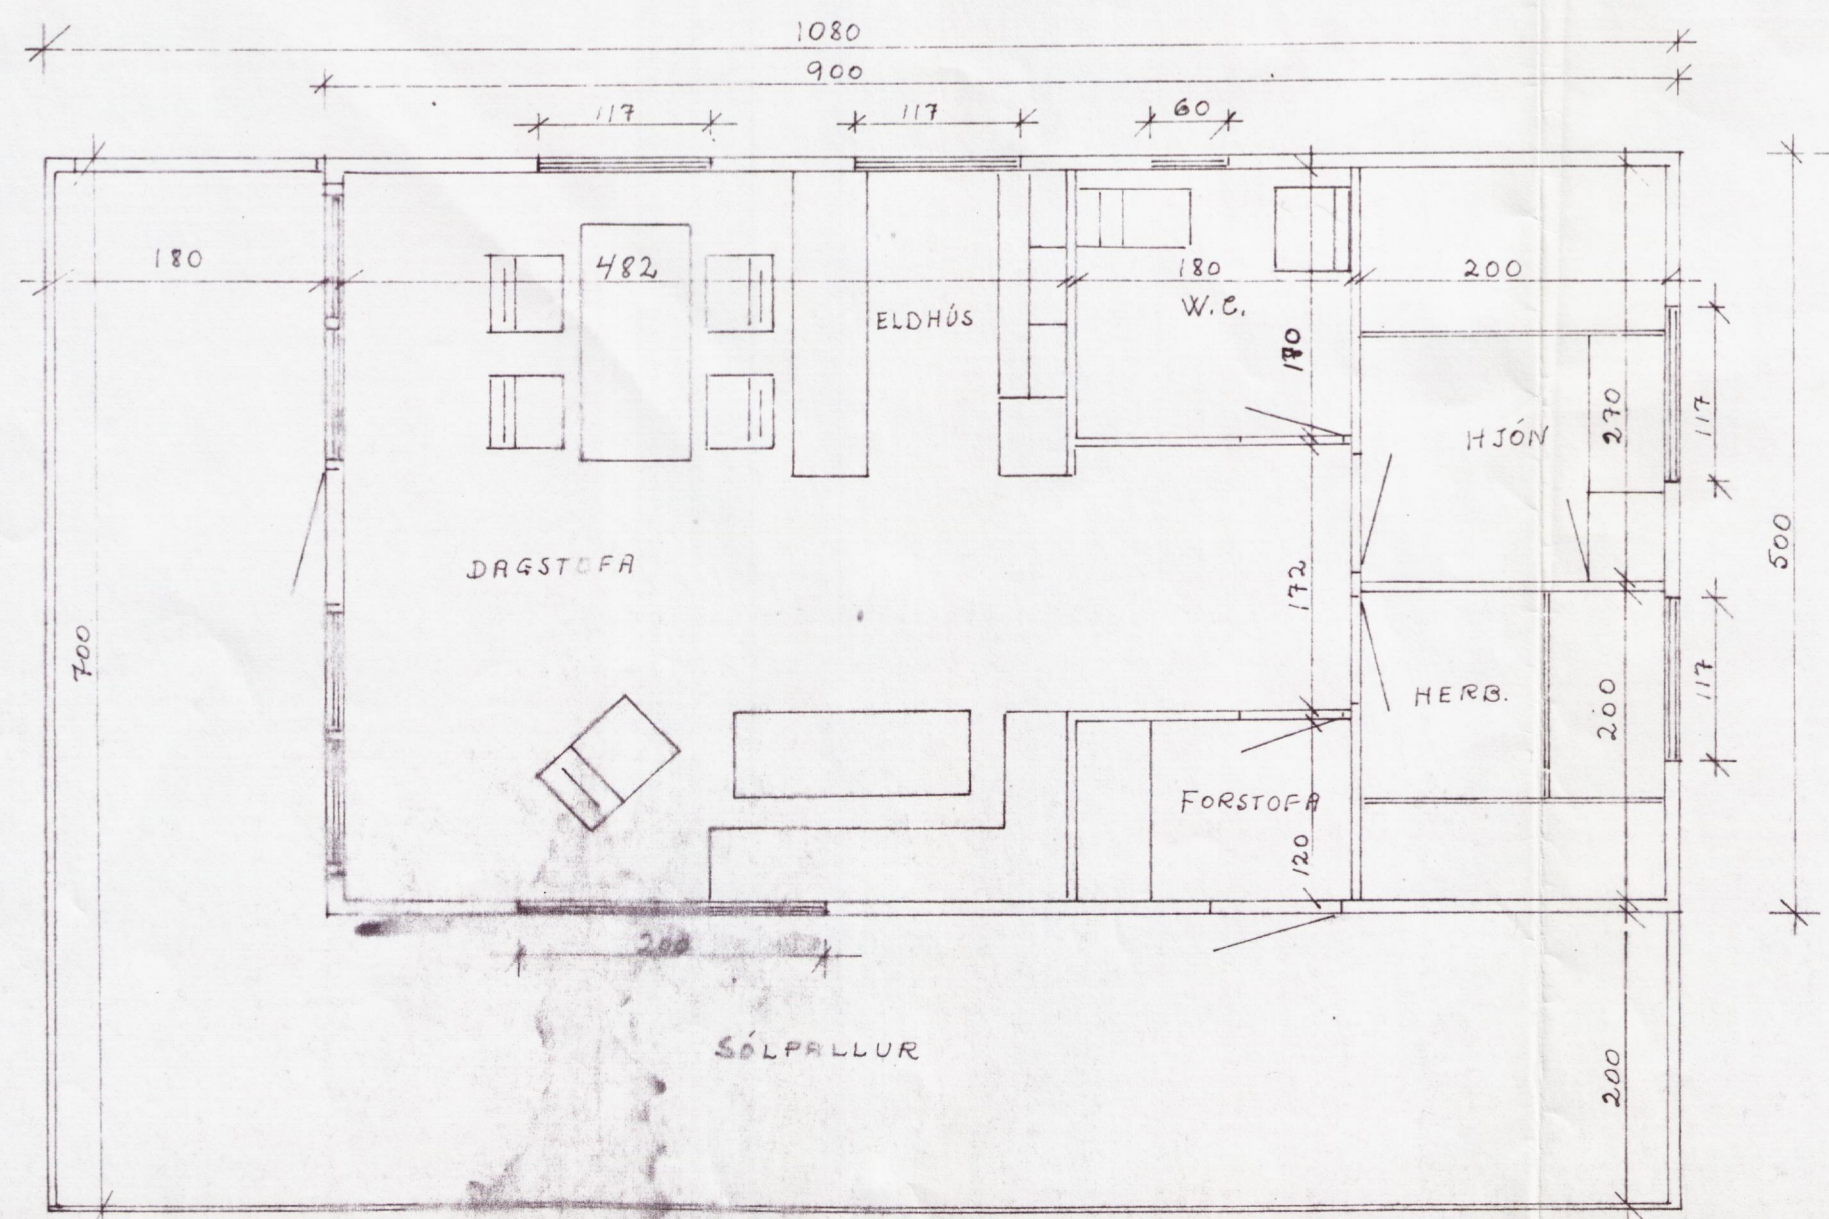

LAGINGAFULLTRÚI
Samp. 23/87
ÞINGVALLAHREPPS
Hilmar Þingmann