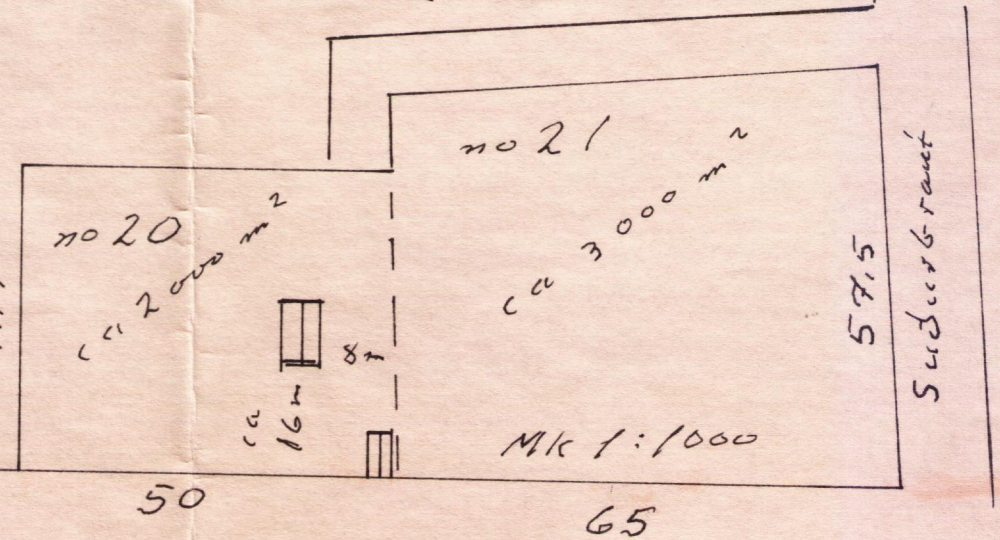

Norður

Austur

Suður

Vestur

MK 1:50

Seemabústaður Snjólaugs þorkeðssonar  
 á lóð no 20 (og 21) við Suðurbrátt  
 Miðfelli í þingvallarsveit

Teikning Snjólaugs þorkeðssonar  
 Húsamíta meistar Hjalmar Lárusson  
 300 Akranesi