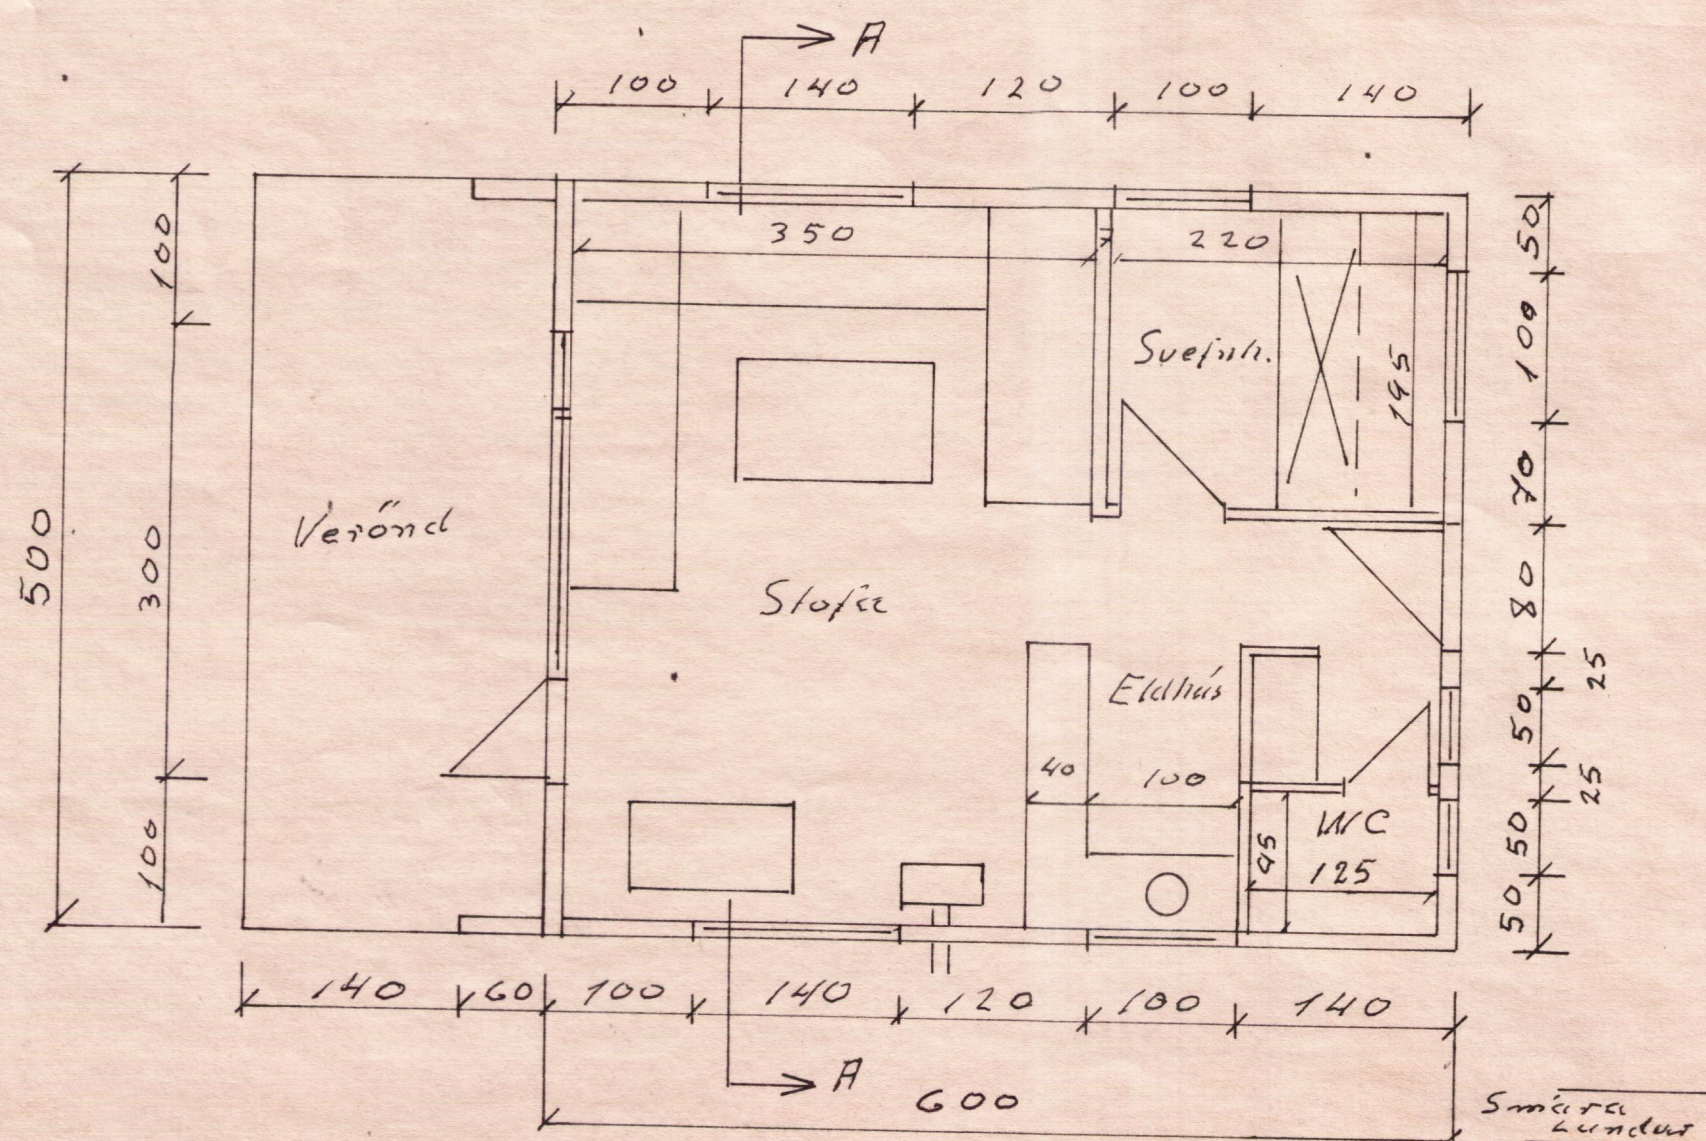

Norður

Austur

Suður

Vestur

MK 1:50

Seemabústaður Snjólaugs þorkeðssonar  
 á lóð no 20 (og 21) við Suðurbrátt  
 Miðfelli í þingvallarsveit

Teikning Snjólaugs þorkeðssonar  
 Húsamíta meistar Hjalmar Lárusson  
 300 Akranesi