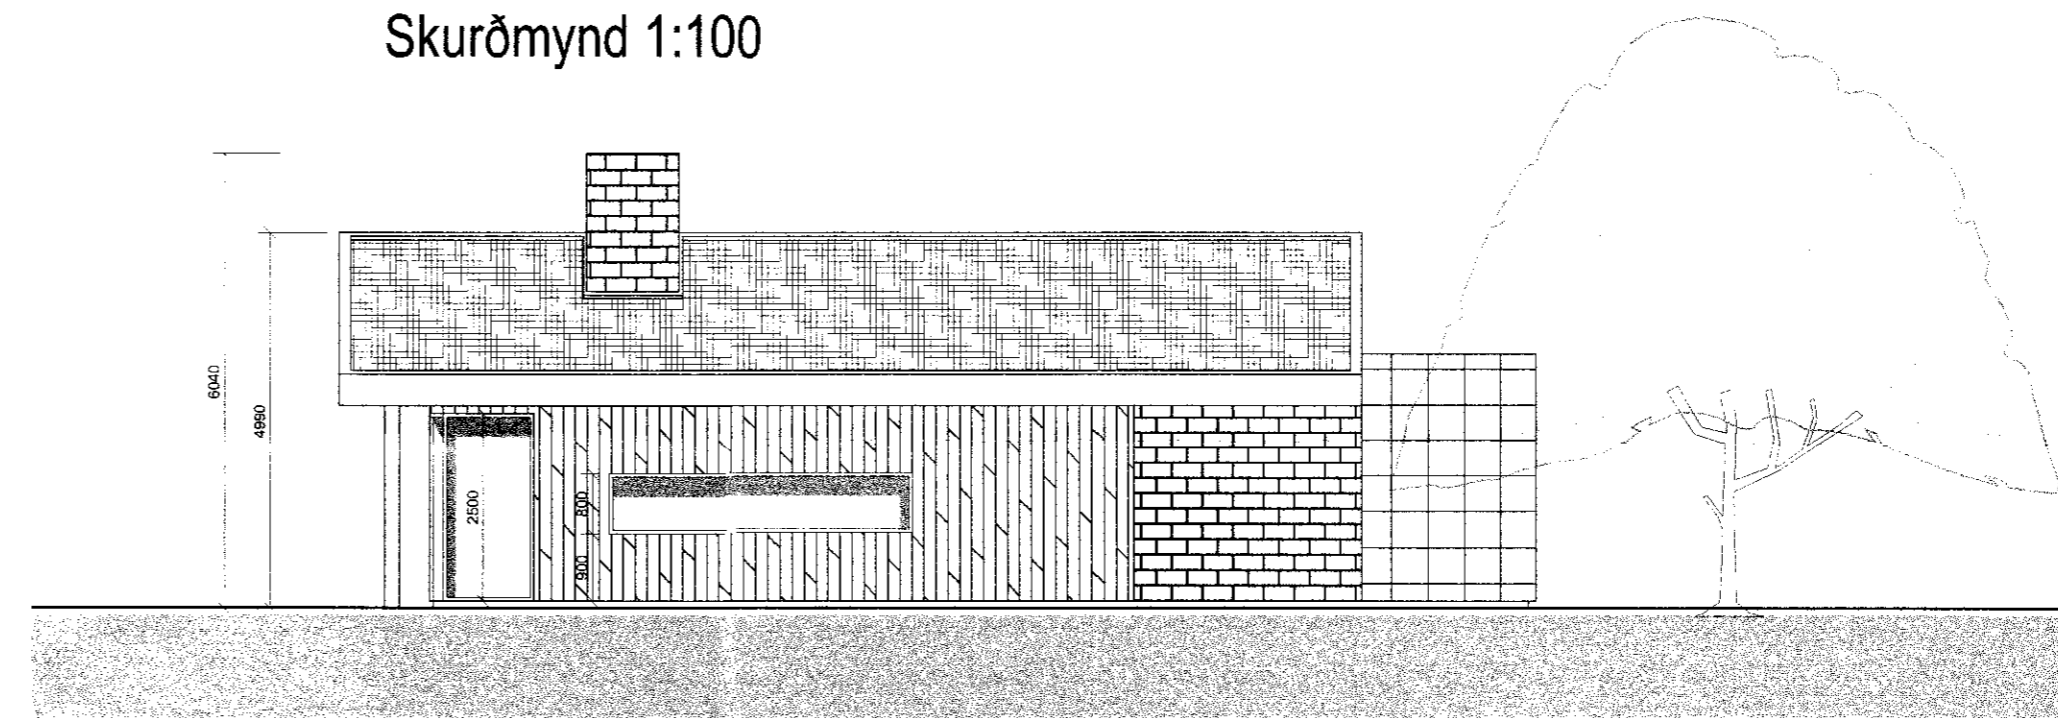

Útlit Austur 1:100