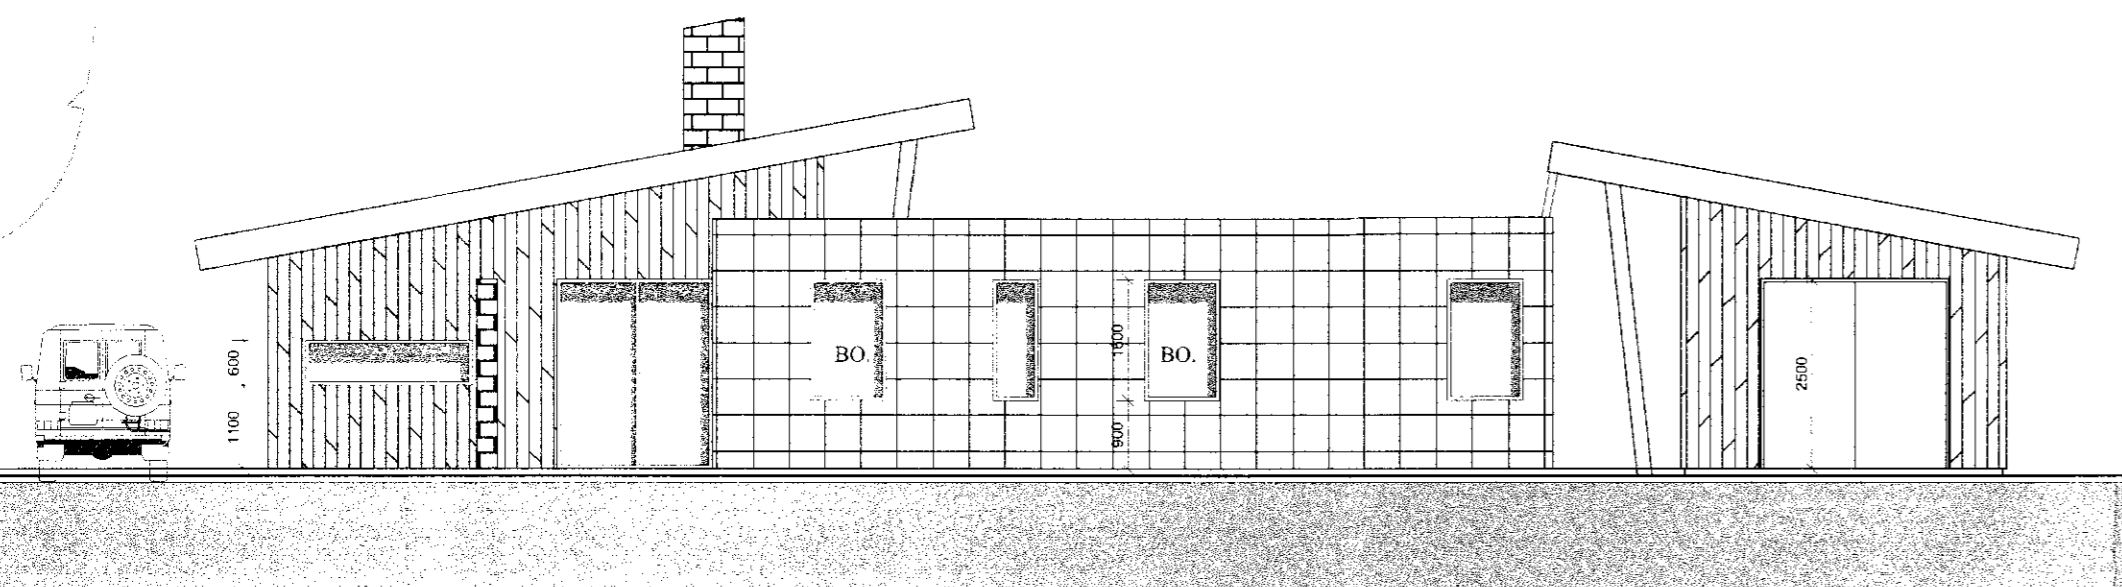

Útlit Norður 1:100