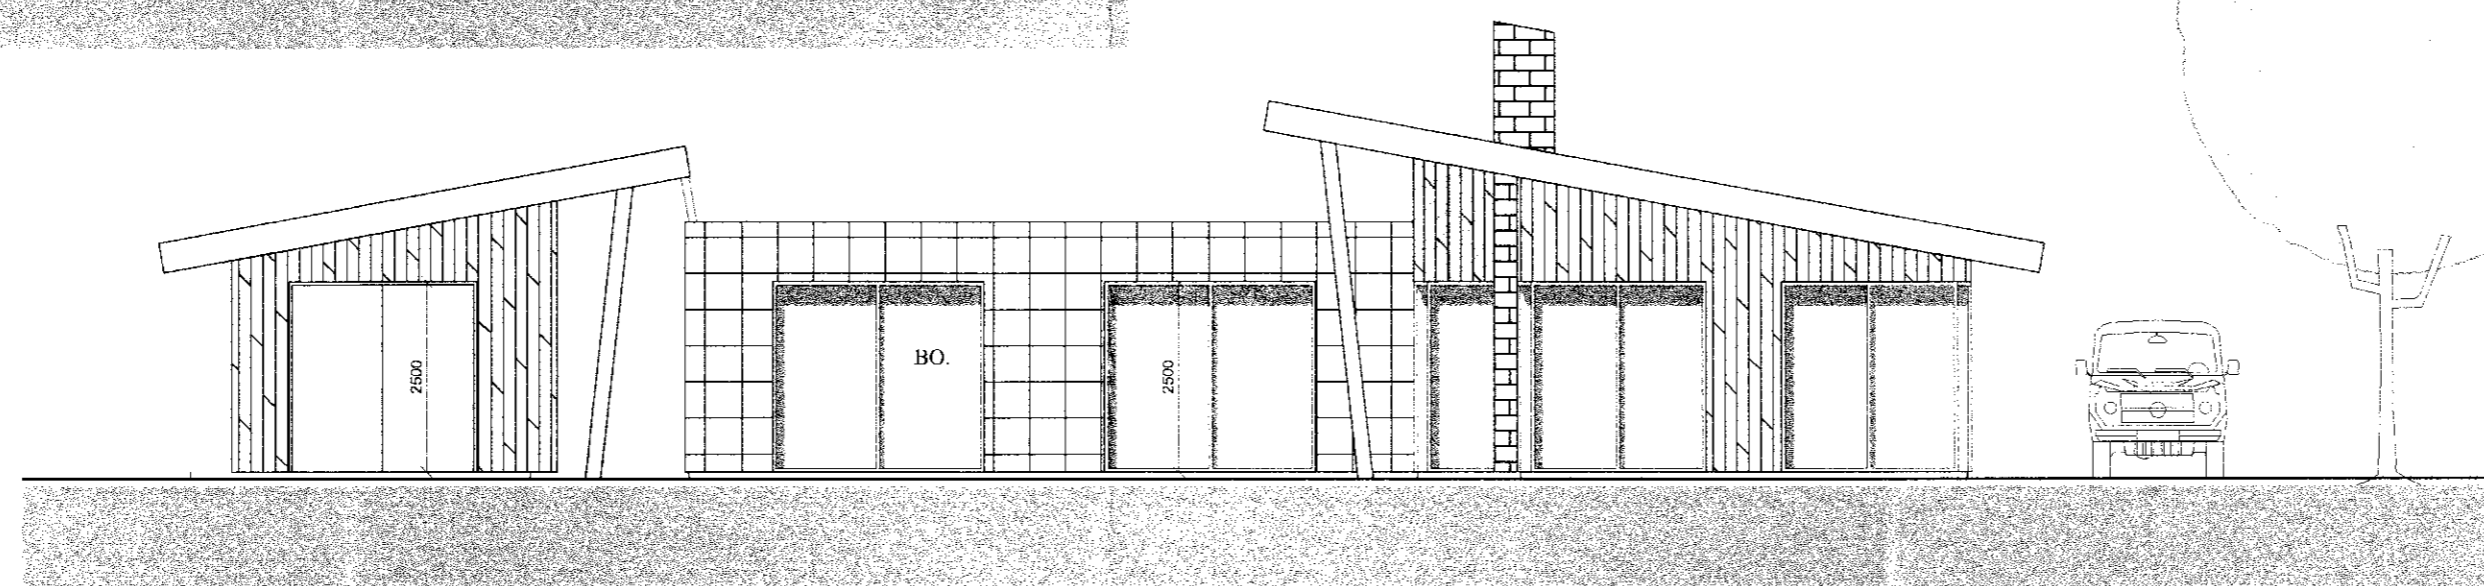

Útlit Suður 1:100

SAMPYKKT
06 APR. 2011
Byggingarfulltrúi uppsýr Amessýslu og Flóahúsi

Samþykkt
09 JULÍ 2007
Hilmar Ólafsson
Byggingarfulltrúi uppsveita Amessýslu

Verk: Þingvellir Skálabrekka
Teikning: Útlit og Skurðmynd
Verkaupi: Axel
mælikvarði: 1:100
teiknað: GBS & HS
dagsetning: 5. júlí 2007

Hlédís Sveinsdóttir arkitekt FAI 020565-3659
Gunnar Bergmann Stefánsson arkitekt FAI 250864-4859

GSM: hlédís: 899-3993
gunnar: 864-2282
E-mail: dlsa@eon.is
gunnar@eon.is
www.eon.is

verk nr. 162
teikning nr. 01.02
nr. í setli 2/2