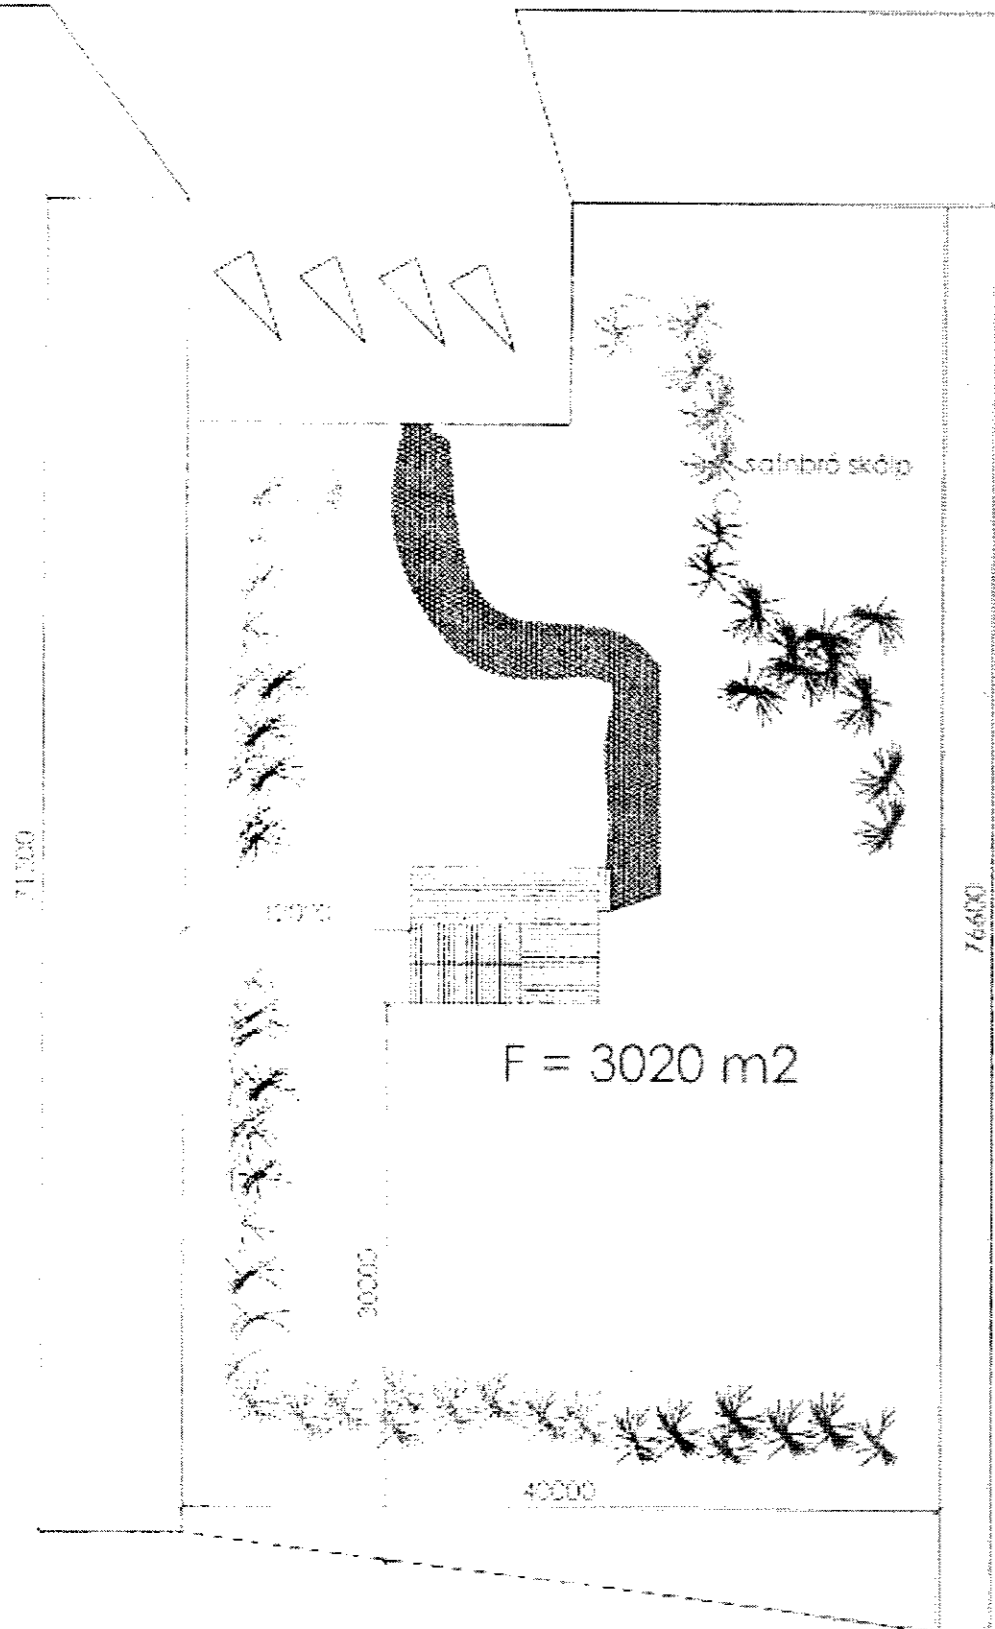

SAMÞYKKT
 02. DES. 2010.
Allyr G. Gunnarsson
 Byggingafráttir og uppgr. Árnassýslu og Flóahf.

**25m2 GESTAHÚS, SUDURBRAUT 5, Í LANDI
 MIDFELLS, ÞINGVALLASVEIT.**

AFSTÖÐUMYND
 2010-09-20
 SÖLUADILI: HÚSASMÍÐJAN HF REYKJAVÍK
 Jóhannes Pétursson 010448-3959 S - 567-5107