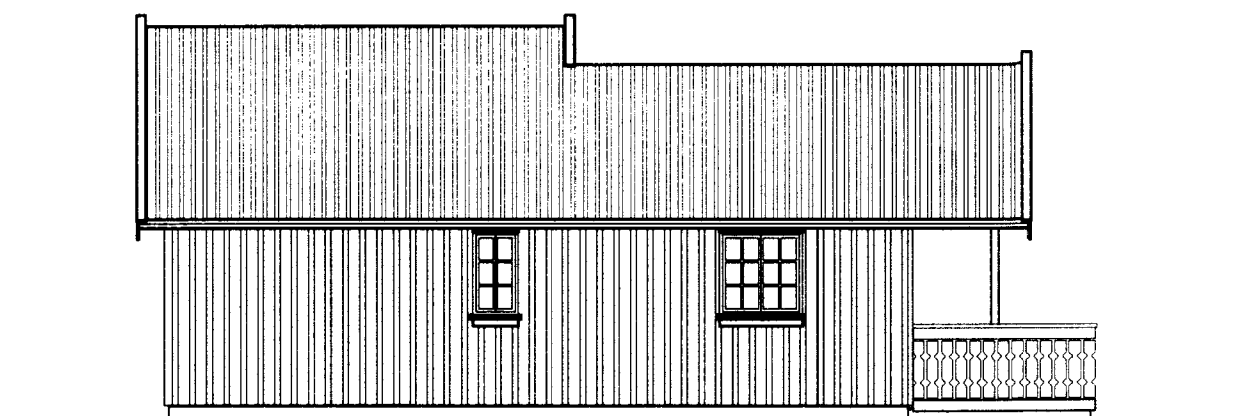

GRUNNMYND NEÐRI HÆÐAR  
MKV. 1:50

SUÐUR HLIÐ  
MKV. 1:100

NORÐUR HLIÐ  
MKV. 1:100

VESTUR HLIÐ  
MKV. 1:100

GRUNNMYND EÐRI HÆÐAR  
MKV. 1:50

AUSTUR HLIÐ  
MKV. 1:100

SNIÐ A-A  
MKV. 1:100

SNIÐ B-B  
MKV. 1:100