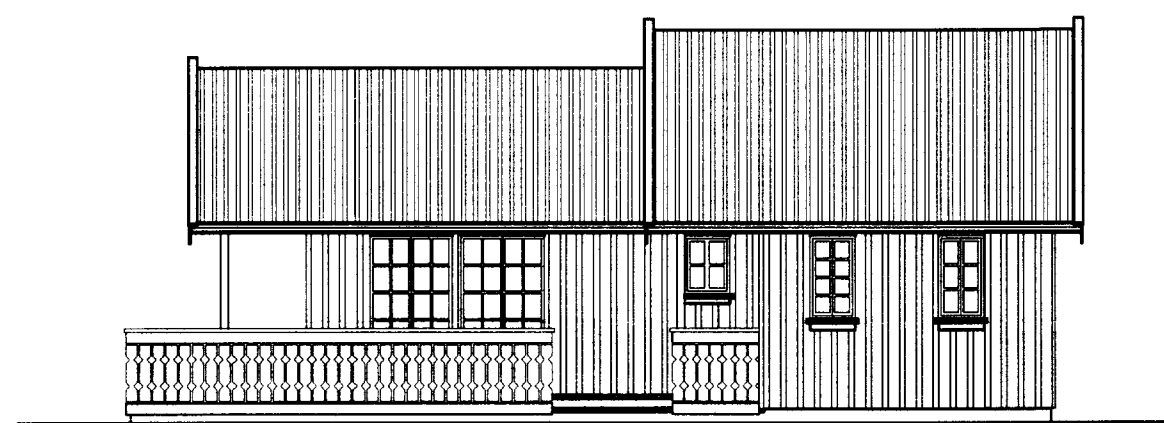

GRUNNMYND NEÐRI HÆÐAR  
MKV. 1:50

SUÐUR HLIÐ  
MKV. 1:100

NORÐUR HLIÐ  
MKV. 1:100

VESTUR HLIÐ  
MKV. 1:100

GRUNNMYND EÐRI HÆÐAR  
MKV. 1:50

AUSTUR HLIÐ  
MKV. 1:100

SNIÐ A-A  
MKV. 1:100

SNIÐ B-B  
MKV. 1:100

**SUMARHÚS**  
**SUÐURBRAUT 7 Í LANDI MIÐFELLS**  
**ÞINGVALLASVEIT**

Teikningarheiti: ÚTLITSMYNDIR, SNIÐ  
GRUNNMYNDIR

Dags. 22.09.2000. Kvarði 1:100

Hannað þ.F. Teiknað þ.F. Samþ. *Hilmar Gunnarsson*

Verknr. 00-220 Teikn.nr. 102 Breyt.nr.