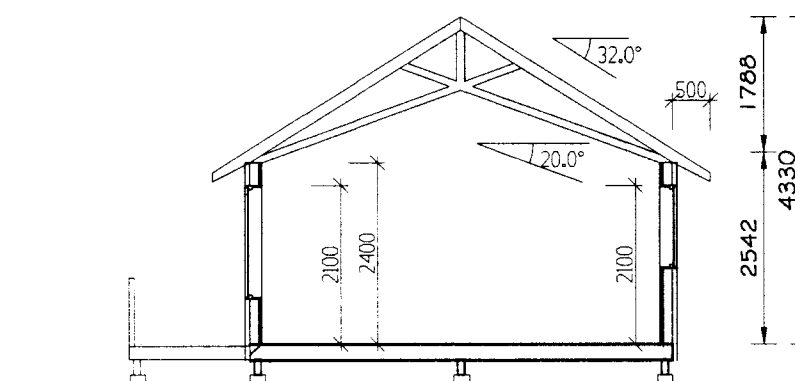

GRUNNMYND NEÐRI HÆÐAR  
MKV. 1:50

SUÐUR HLIÐ  
MKV. 1:100

NORÐUR HLIÐ  
MKV. 1:100

VESTUR HLIÐ  
MKV. 1:100

GRUNNMYND EÐRI HÆÐAR  
MKV. 1:50

AUSTUR HLIÐ  
MKV. 1:100

SNIÐ A-A  
MKV. 1:100

SNIÐ B-B  
MKV. 1:100