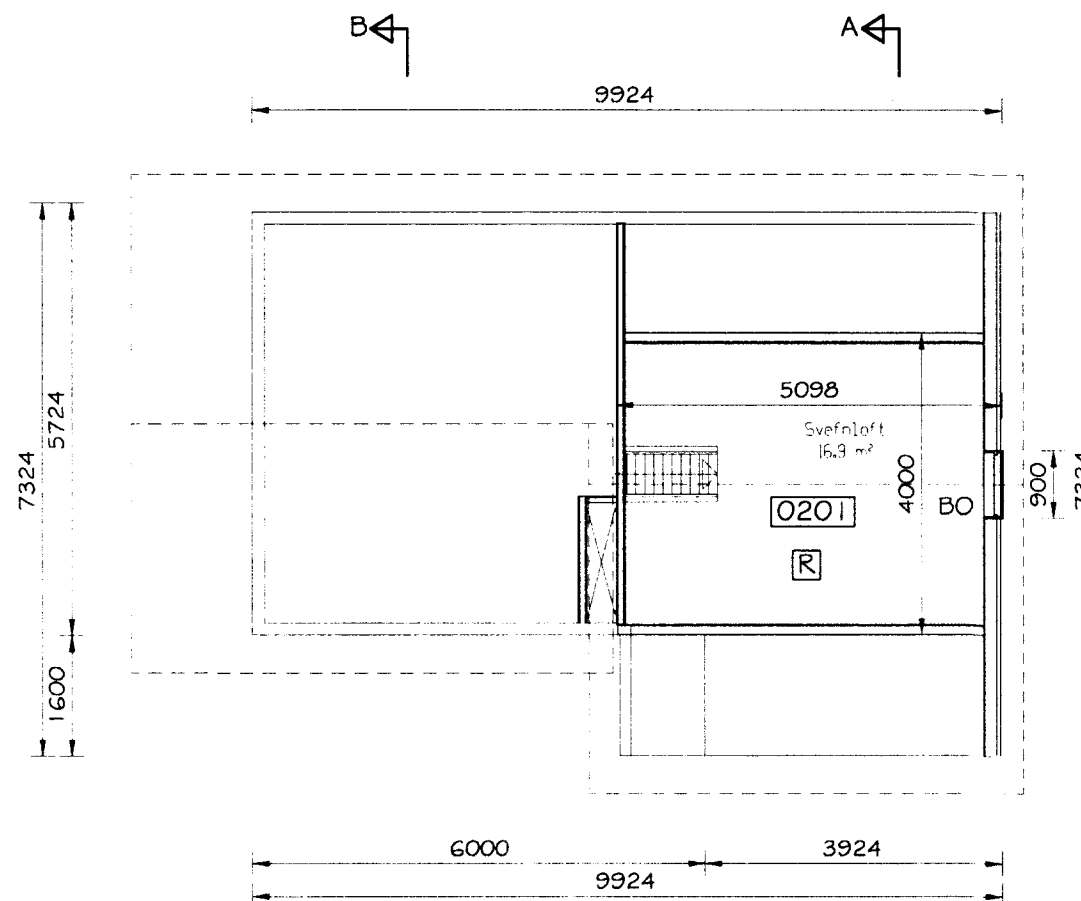

GRUNNMYND NEÐRI HÆÐAR  
MKV. 1:50

SUÐUR HLIÐ  
MKV. 1:100

NORÐUR HLIÐ  
MKV. 1:100

VESTUR HLIÐ  
MKV. 1:100

GRUNNMYND EÐRI HÆÐAR  
MKV. 1:50

AUSTUR HLIÐ  
MKV. 1:100

SNIÐ A-A  
MKV. 1:100

SNIÐ B-B  
MKV. 1:100

**SUMARHÚS**  
**SUÐURBRAUT 7 Í LANDI MIÐFELLS**  
**ÞINGVALLASVEIT**

Teikningarheiti: ÚTLITSMYNDIR, SNIÐ  
GRUNNMYNDIR

Dags. 22.09.2000. Kvarði 1:100

Hannað þ.F. Teiknað þ.F. Samþ. *Hilmar Gunnarsson*

Verknr. 00-220 Teikn.nr. 102 Breyt.nr.