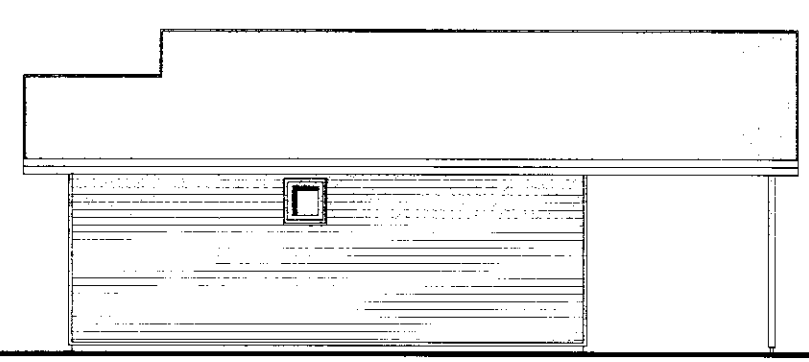

Samp. 26.04.2005

Arnaldur Einarsson

Vestur
M= 1:100

Suður
M= 1:100

Austur
M= 1:100

Norður
M= 1:100

SKÝRINGAR:	
SL	Slokkvitaki
"R"	Reykskynjan
(A)-E1-60	Skil Brunahöfna
FL	Flöttaleið
BO	Björgunarop
GN	Göfnióurfali
LR	Loftræsing