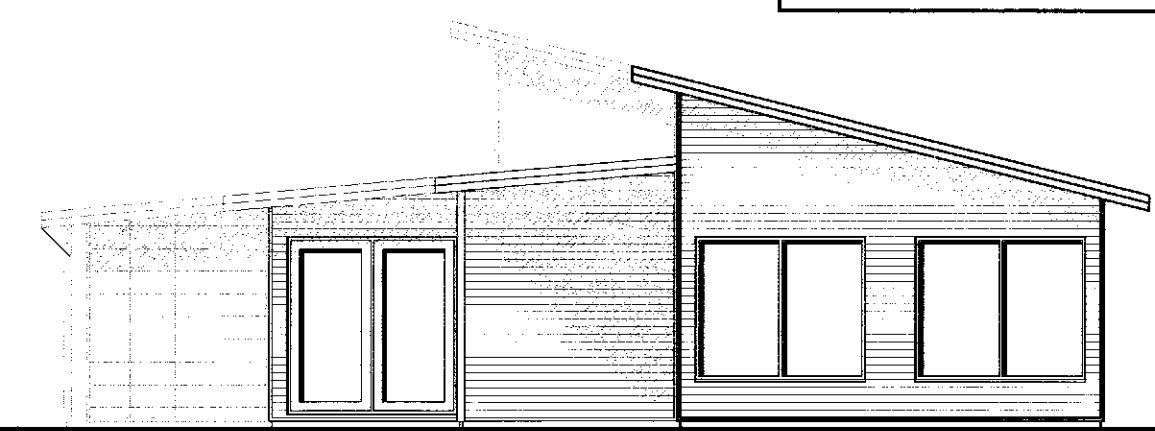

Samp. 26.04.2005

Arnaldur Einarsson

Vestur
M= 1:100

Suður
M= 1:100

Austur
M= 1:100

Norður
M= 1:100

SKÝRINGAR:	
SL	Slokkvitaki
"R"	Reykskynjan
(A)-E1-60	Skil Brunahöfna
FL	Flöttaleið
BO	Björgunarop
GN	Göfnióurfali
LR	Loftræsing