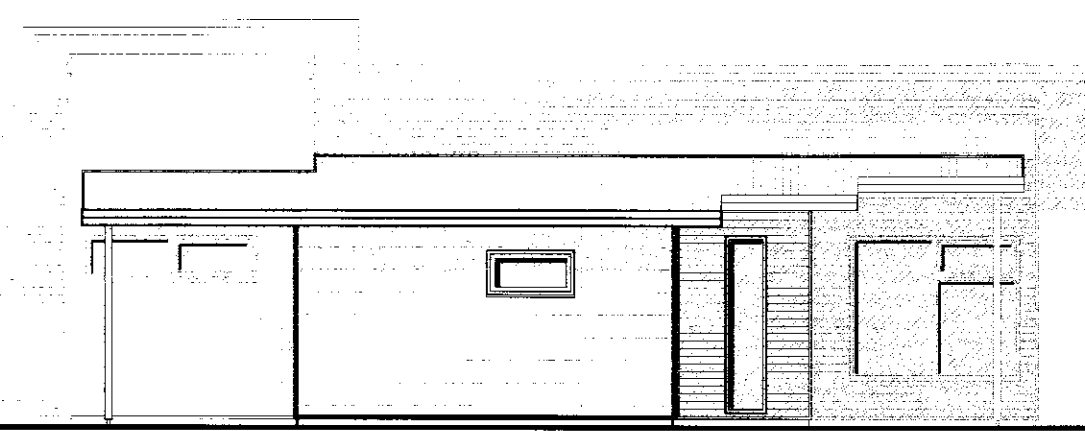

Samp. 26.04.2005

Arnaldur Einarsson

Vestur
M= 1:100

Suður
M= 1:100

Austur
M= 1:100

Norður
M= 1:100

SKÝRINGAR:	
SL	Slokkvitaki
"R"	Reykskynjan
(A)-E1-60	Skil Brunahöfna
FL	Flöttaleið
BO	Björgunarop
GN	Göfnióurfali
LR	Loftræsing