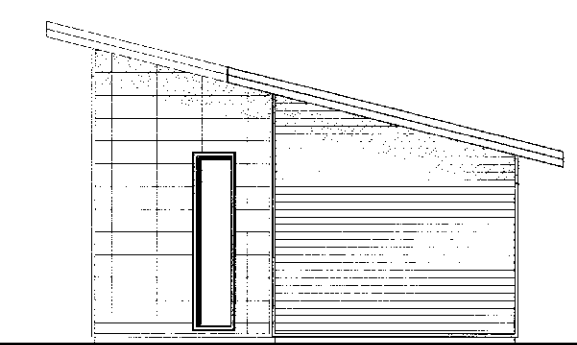

Samp. 26.04.2005

Arnaldur Einarsson

Vestur
M= 1:100

Suður
M= 1:100

Austur
M= 1:100

Norður
M= 1:100

SKÝRINGAR:	
SL	Slokkvitaki
"R"	Reykskynjan
(A)-E1-60	Skil Brunahöfna
FL	Flöttaleið
BO	Björgunarop
GN	Göfnióurfali
LR	Loftræsing