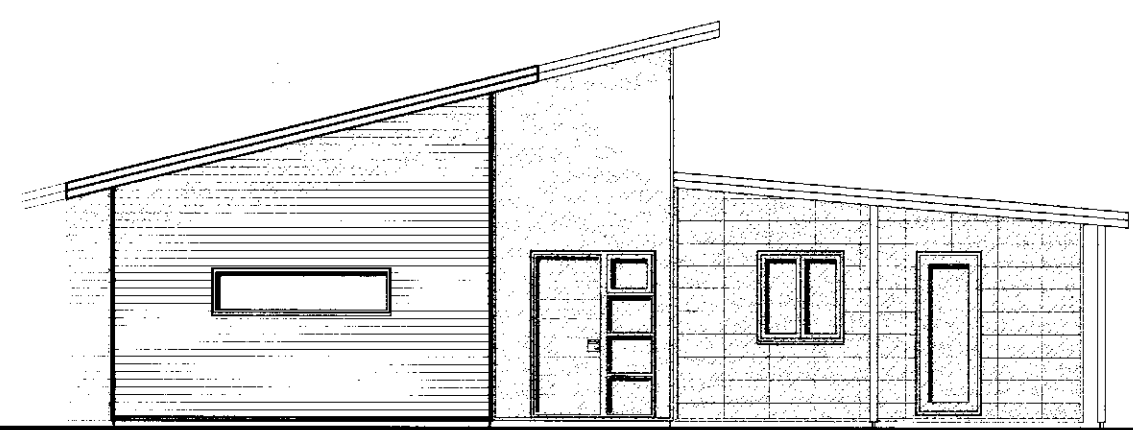

Samp. 26.04.2005

Arnaldur Einarsson

Vestur
M= 1:100

Suður
M= 1:100

Austur
M= 1:100

Norður
M= 1:100

SKÝRINGAR:	
SL	Slokkvitaki
"R"	Reykskynjan
(A)-E1-60	Skil Brunahöfna
FL	Flöttaleið
BO	Björgunarop
GN	Göfnióurfali
LR	Loftræsing