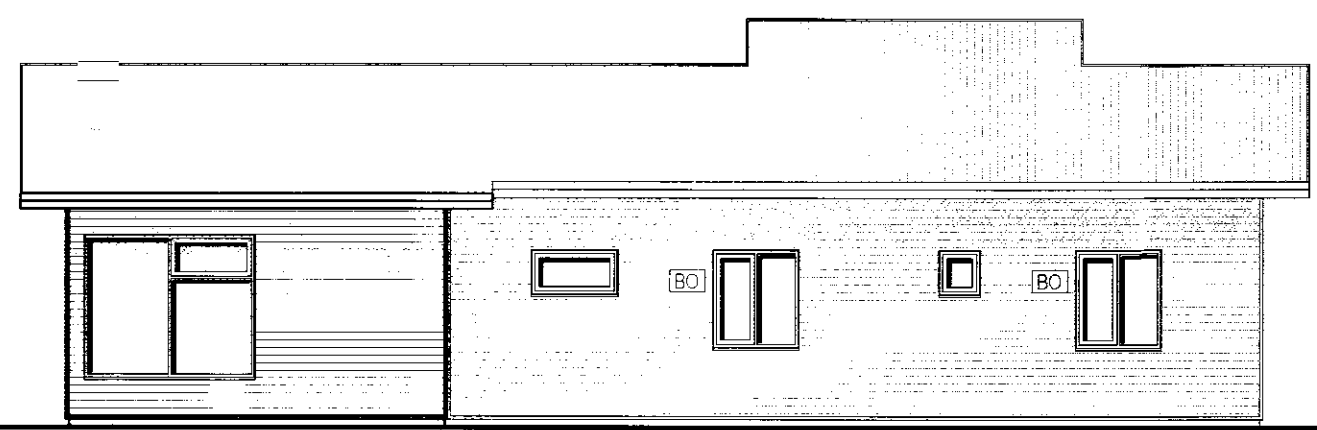

Samp. 26.04.2005

Arnaldur Einarsson

Vestur
M= 1:100

Suður
M= 1:100

Austur
M= 1:100

Norður
M= 1:100

SKÝRINGAR:	
SL	Slokkvitaki
"R"	Reykskynjan
(A)-E1-60	Skil Brunahöfna
FL	Flöttaleið
BO	Björgunarop
GN	Göfnióurfali
LR	Loftræsing