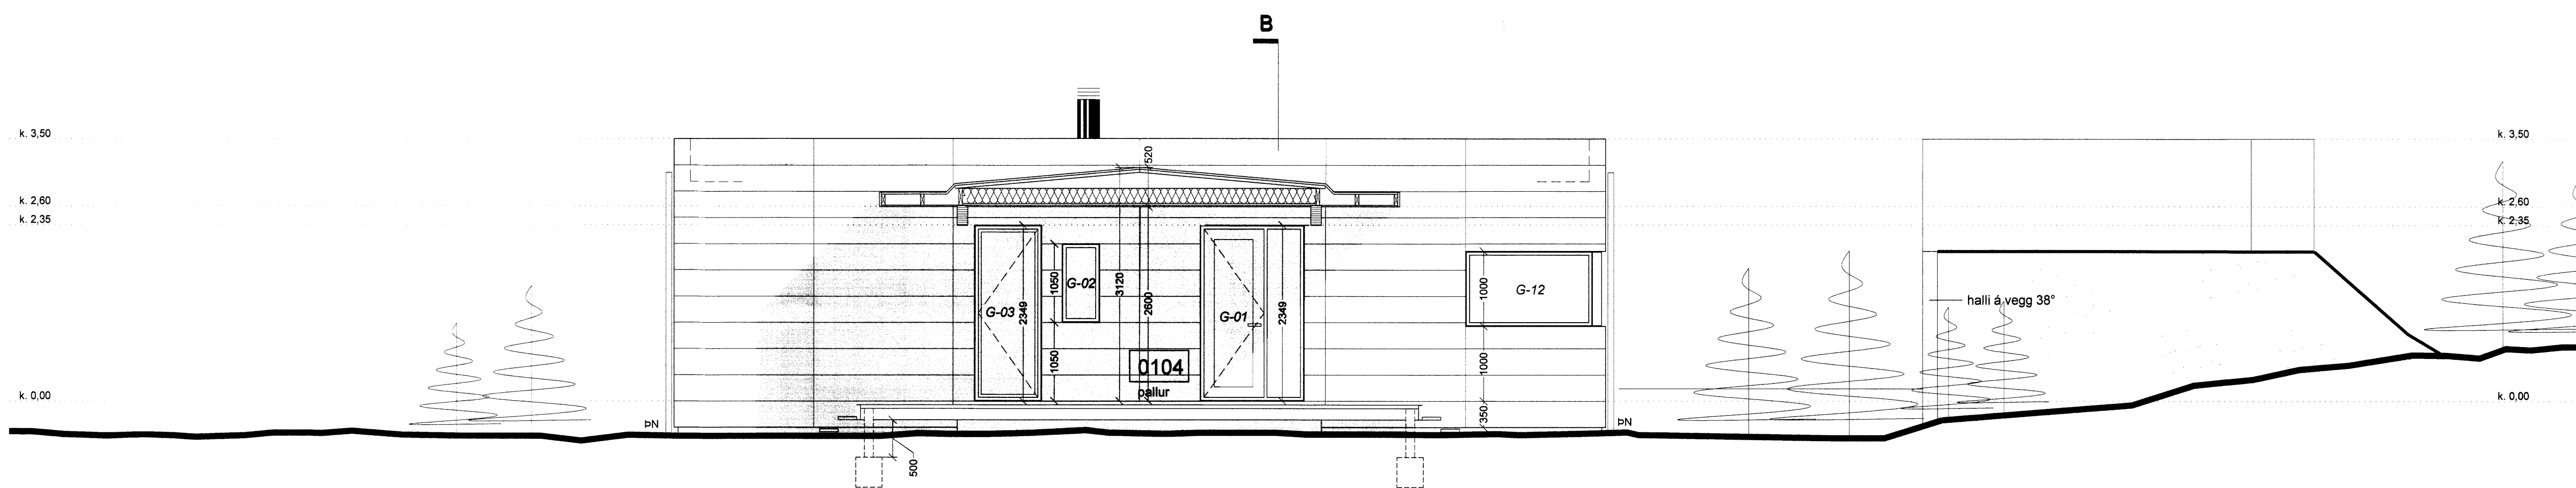

Skipulegs- og byggingarfulltrúi Uppsveita bs.
Samþykkt
 25 SEPT. 2014
[Signature]
 /Byggingarfulltrúi

SNEIÐING C - C M 1:50

SNEIÐING D - D M 1:50

hli 02_gufubað og bíningsherbergi	02.07.14
Breyting / Fjgilt / Text:	[Daga] [Samp]
Verkhelti:	Skálabrekukgata 8 Bláskógabyggð - sumartúis
Verkhliut:	sneiðing c - c og d - d
Teiknínúmer:	1.4
Mælikvarði:	1:50
Teiknað:	RA
Yfirfarir:	
Samþykkt:	
Verknúmer:	06046
Útgáfudagur:	5. júlí 2006
Teikniliði:	
v:11-sumarthus06046-skálabrekukgata#06046-teikn06046-adelupp06046-i-vinnu/breyting júní 14	
Útprintað:	2 júlí 2014 11:15