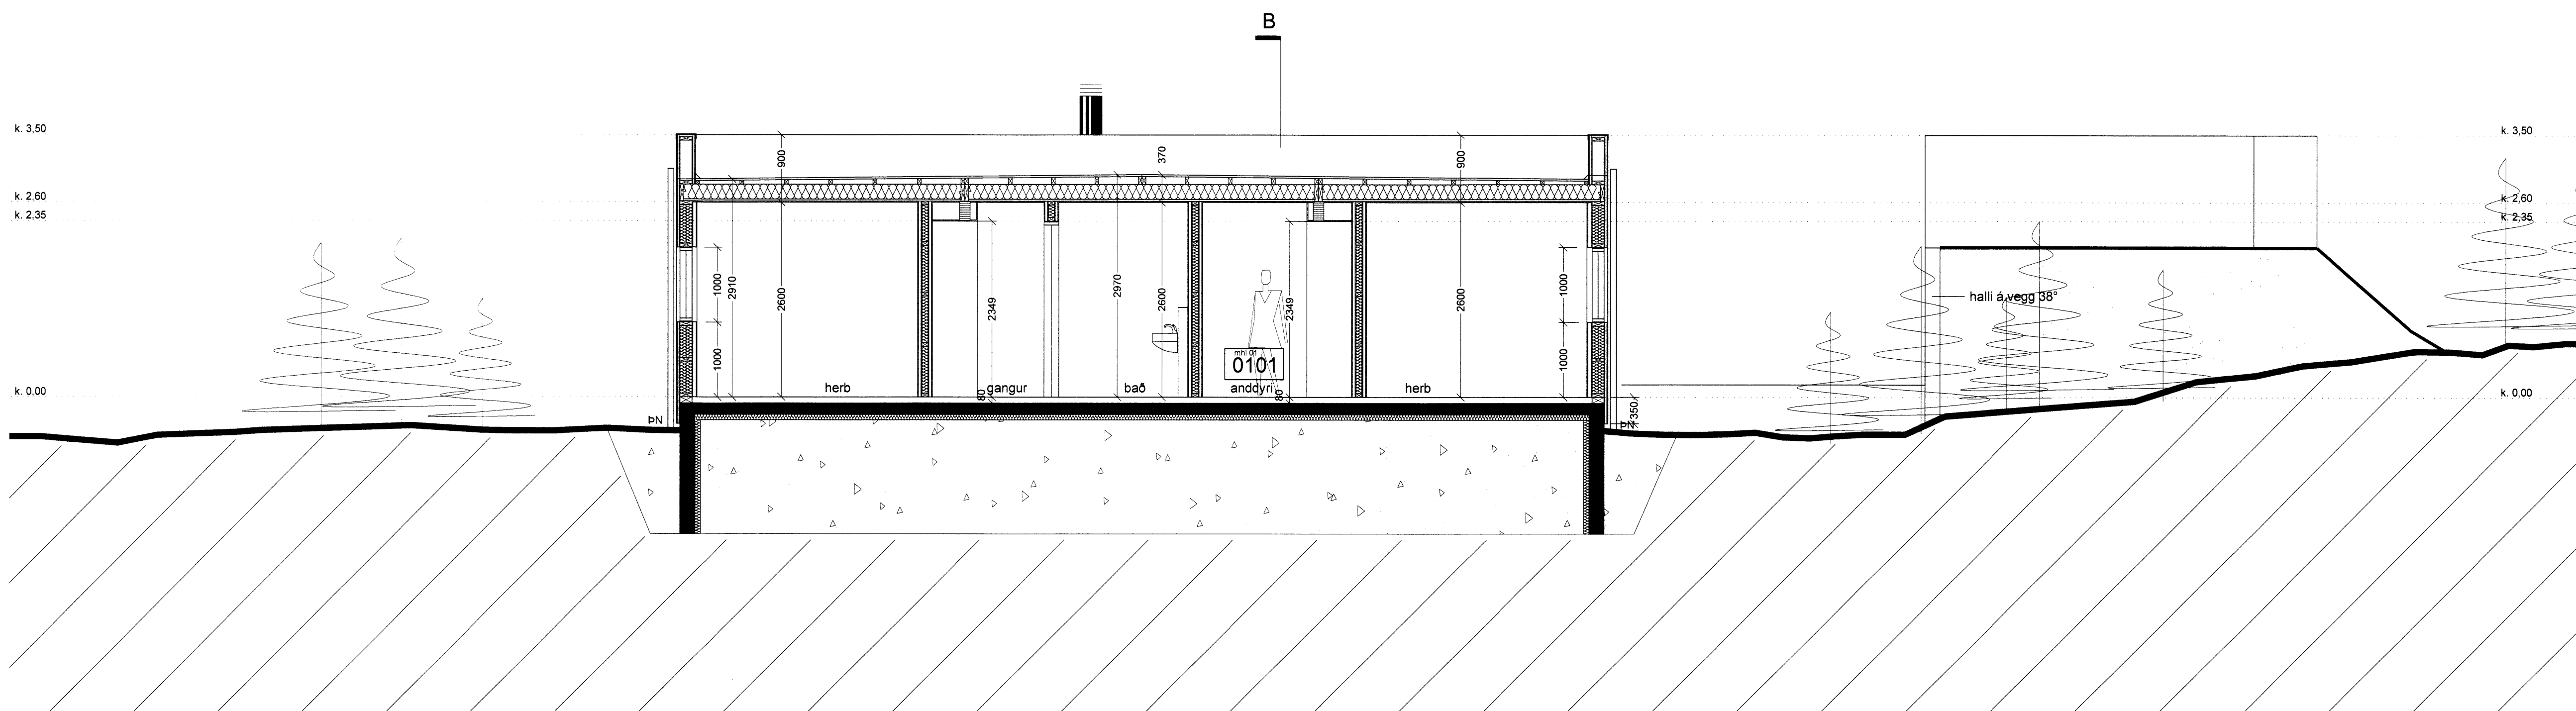

Skipulegs- og byggingarfulltrúi Uppsveita bs.
Samþykkt
 25 SEPT. 2014
[Signature]
 /Byggingarfulltrúi

SNEIÐING C - C M 1:50

SNEIÐING D - D M 1:50

hli 02_gufubað og bíningsherbergi	02.07.14
Breyting / Fjgilt / Text:	[Daga] [Samp]
Verkhelti:	Skálabrekukgata 8 Bláskógabyggð - sumartúis
Verkhliut:	sneiðing c - c og d - d
Teiknínúmer:	1.4
Mælikvarði:	1:50
Teiknað:	RA
Yfirfarir:	
Samþykkt:	
Verknúmer:	06046
Útgáfudagur:	5. júlí 2006
Teikniliði:	
v:11-sumarthus06046-skálabrekukgata#06046-teikn06046-adelupp06046-i-vinnu/breyting júní 14	
Útprintað:	2 júlí 2014 11:15