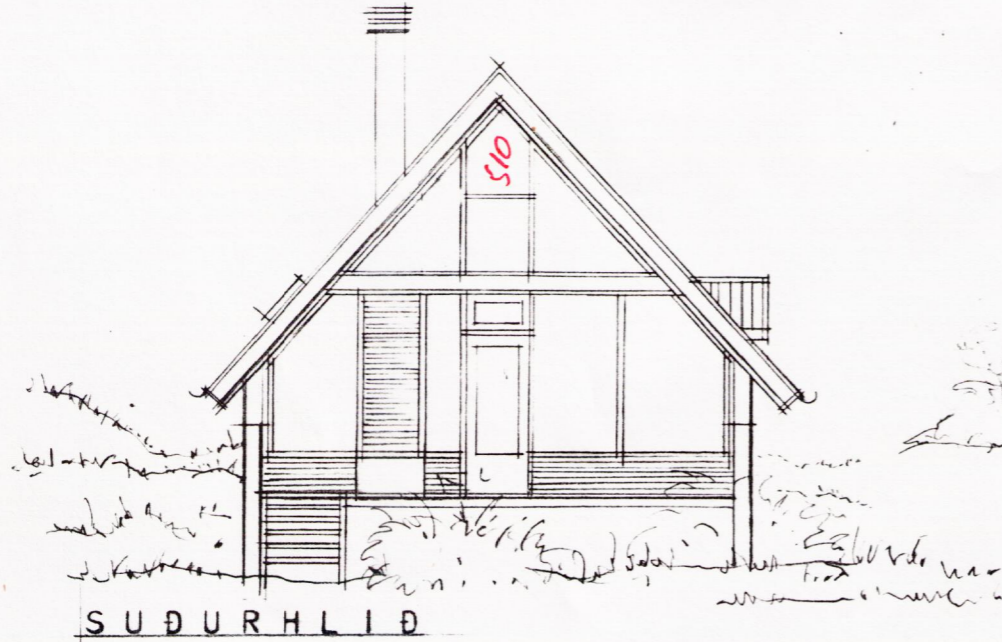

*Hilmar Gunnarsson*

GRUNNFLÖTUR HÚSSINS ER 57.68 M<sup>2</sup>