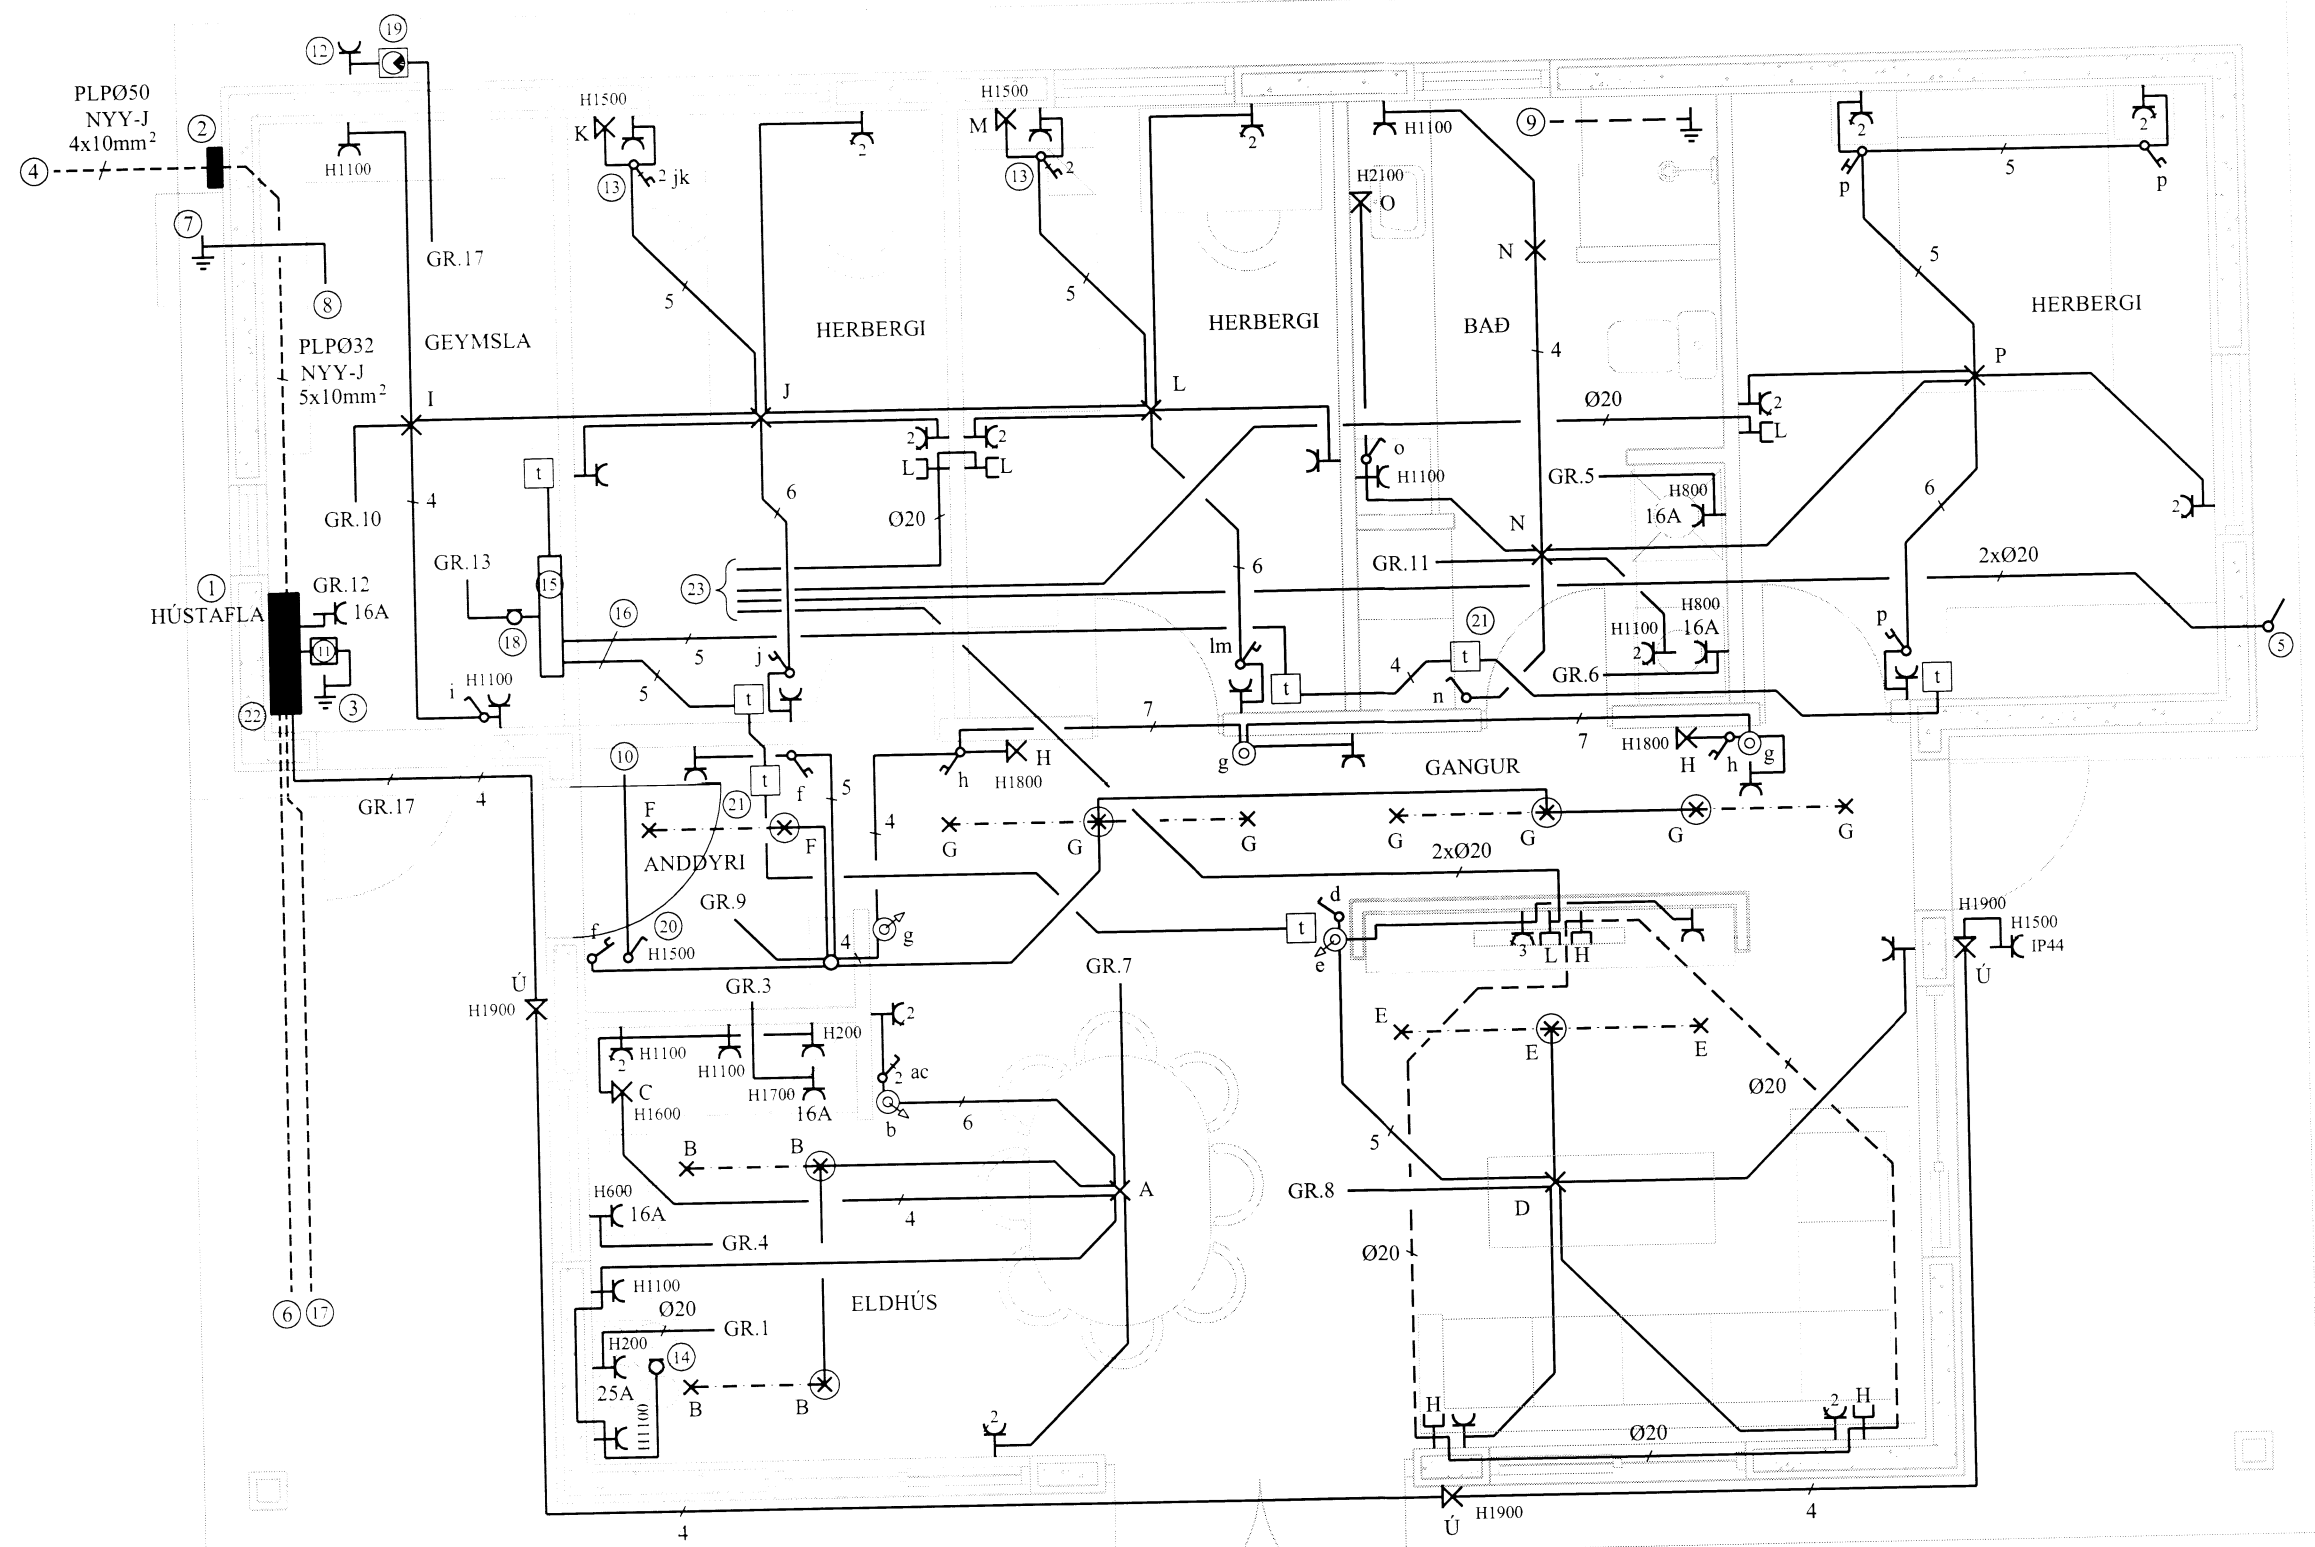

Skipulags- og byggingarfulltrúi Uppsveita bs.

**Yfirfarið**

29 APR, 2014

*Guðrún Þórunn*  
Byggingarfulltrúi

RAFMIÐSTÖÐIN SF. HÖNNUN OG TÆKNIRÁÐGJÖF  
FRAMNESVEGI 19, REYKJANESBÆ

VERKHEITI		SKÓGARHLÍÐ NR.21, EFRA-APAVATN	
HEITI TEIKNINGAR		RAFLÖGN	
HANNAD		TEIKNAD	YFIRFARIÐ
GBG	ÖS		
RAFLAGNAÐIÖNNUÐUR		KT:	HÖNNUNARSTJÓRI
		27.11.52.5589	
VERK NR.		13-102	
TEIKN. NR.		R- 01	
KVARÐI		1:50	
DAGS.		DES 2013	