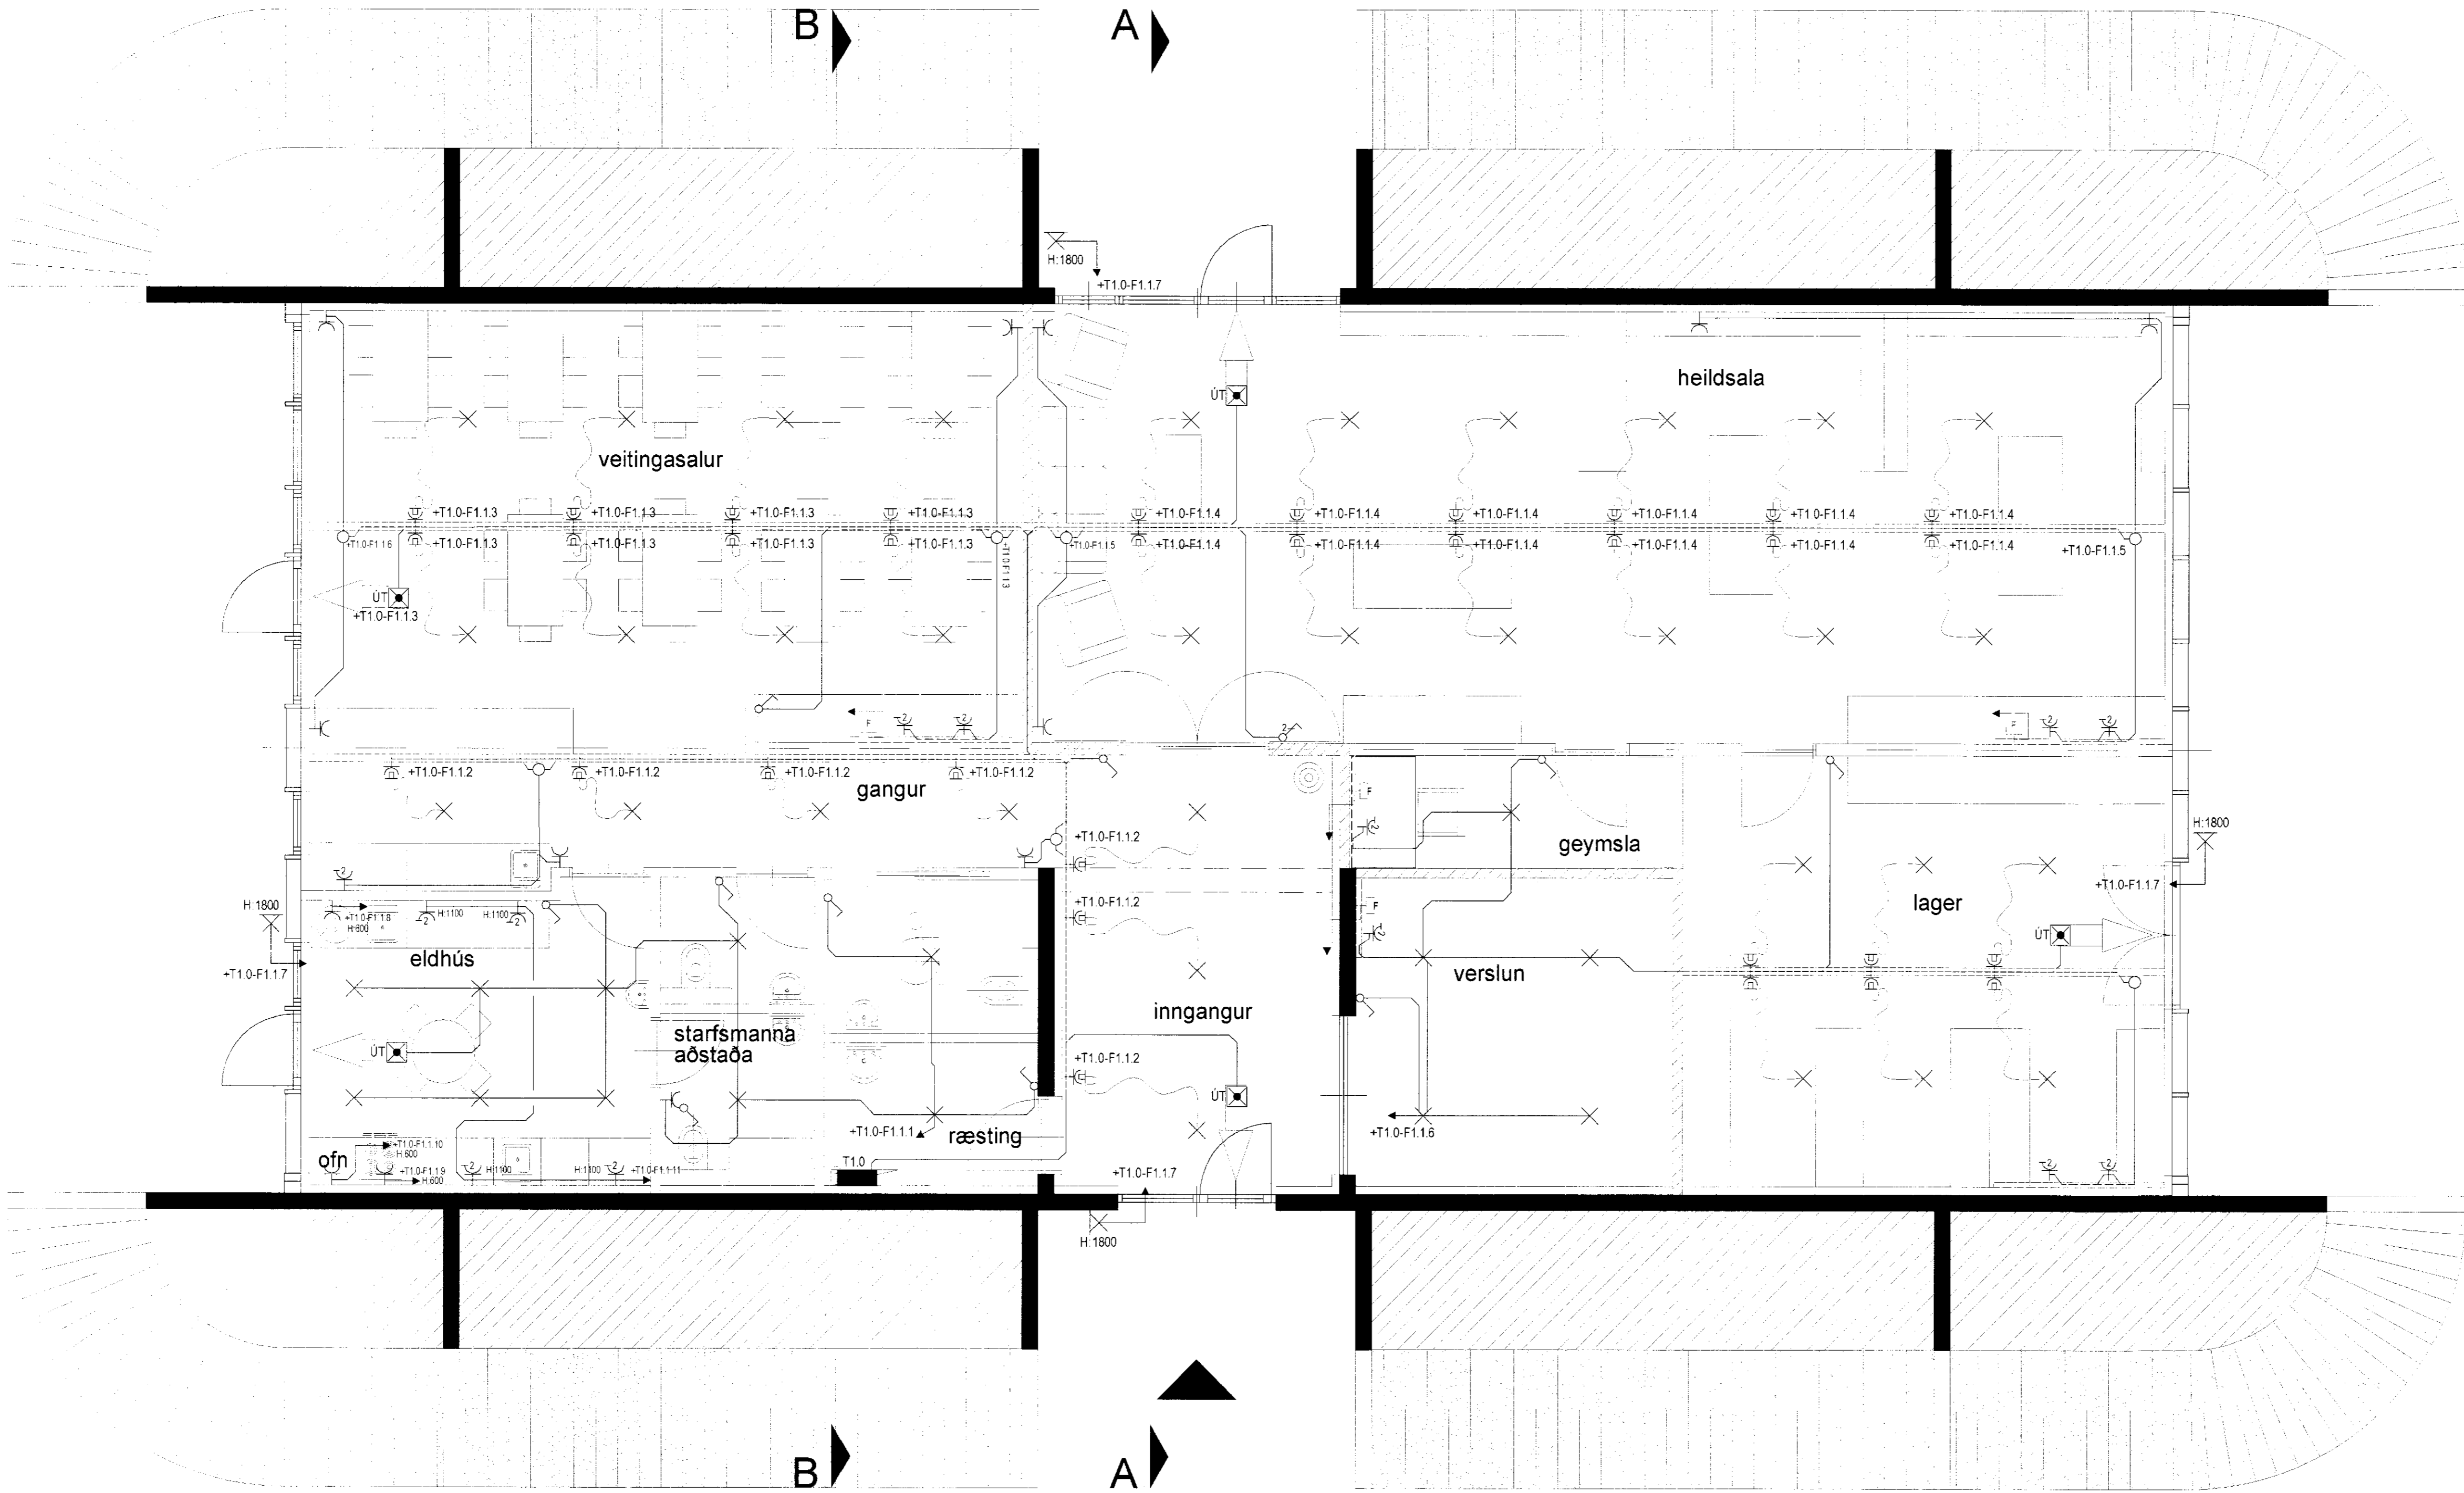

MÓTTIÐ
07
[Signature]

ADALMÖNNLUR

ÚTG. DAGS ÚTGÁFUPERILL HANNAÐ TEKN. YFIR.

ÚTG. DAGS	ÚTGÁFUPERILL	HANNAÐ TEKN. YFIR.
—	—	—
—	—	—
—	—	—
—	—	—
—	—	—
—	—	—
—	—	—
—	—	—
—	—	—

EFLA
VERKFRÆÐISTOFA
Sími: 412 6000 www.efla.is

Skólabraut 4
Reykholti Bláskógabyggð
801 Selfoss

Raflagnir
Almennar raflagnir, ljós og tenglar
Tölvu-, síma- og loftnetskerfi.

TEKNIÐMÉR	BLADSTÆRD	HANNAÐ	BRB	BRB
1189-003	A1	TEKNAÐ	BB	BB
0131601		YFIRFARAÐ	BRB	BRB

DAGS.	MÆLIKVARÐI	ÚTGÁFA
31.03.2010	1:50	A

SAMRYKKAÐ: [Signature]
Kerfi: 280455-4909

A1 MINNKUN A3
Frumstærð