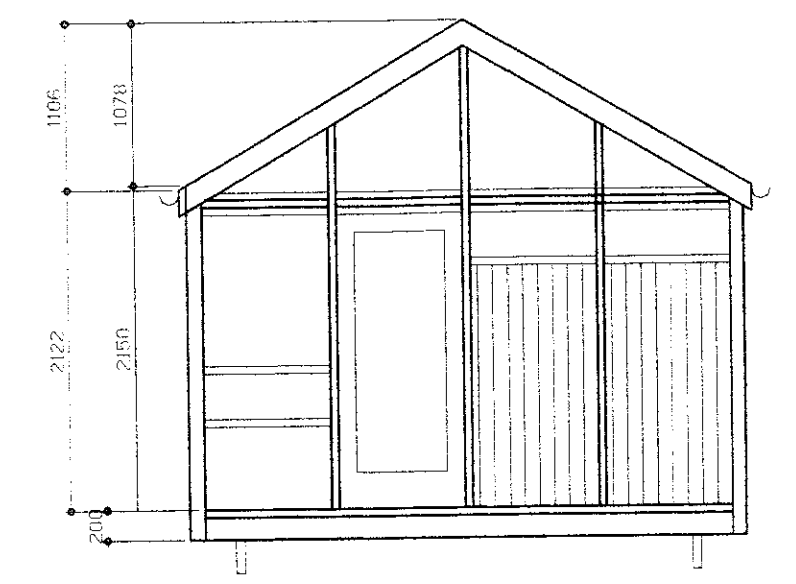

Skýp. 18.08.2005
 1. útgáfa

Austur

Snið í badhús

Suður

Norður

Snið í geymslu

Austurhlíð geymslu

Vesturhlíð geymslu

Útlit, snið
 1:50

verk.nr 406

teikning nr. 1 632 / AF