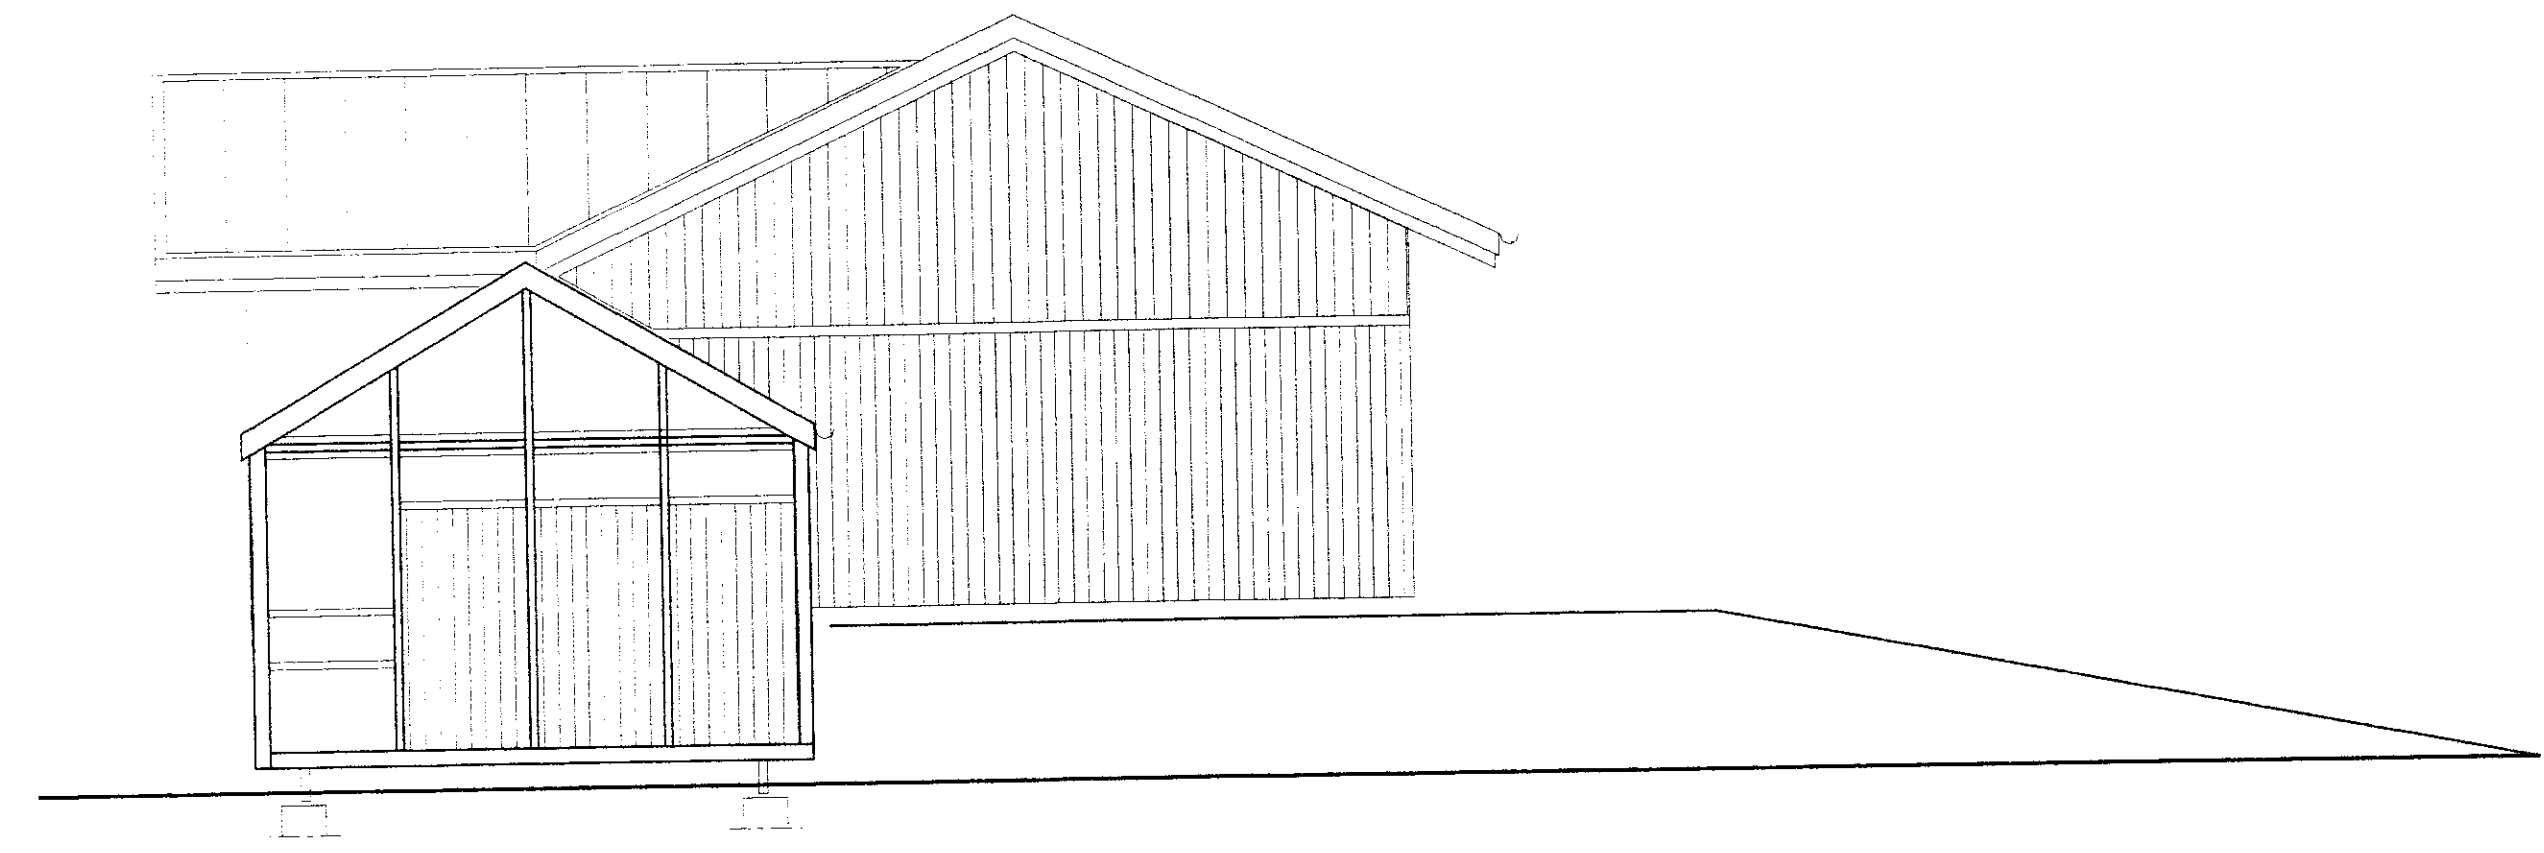

Skýp. 18.08.2005
 1. útgáfa

Austur

Snið í badhús

Suður

Norður

Snið í geymslu

Austurhlíð geymslu

Vesturhlíð geymslu

Útlit, snið
 1:50

verk.nr 406

teikning nr. 1 632 / AF