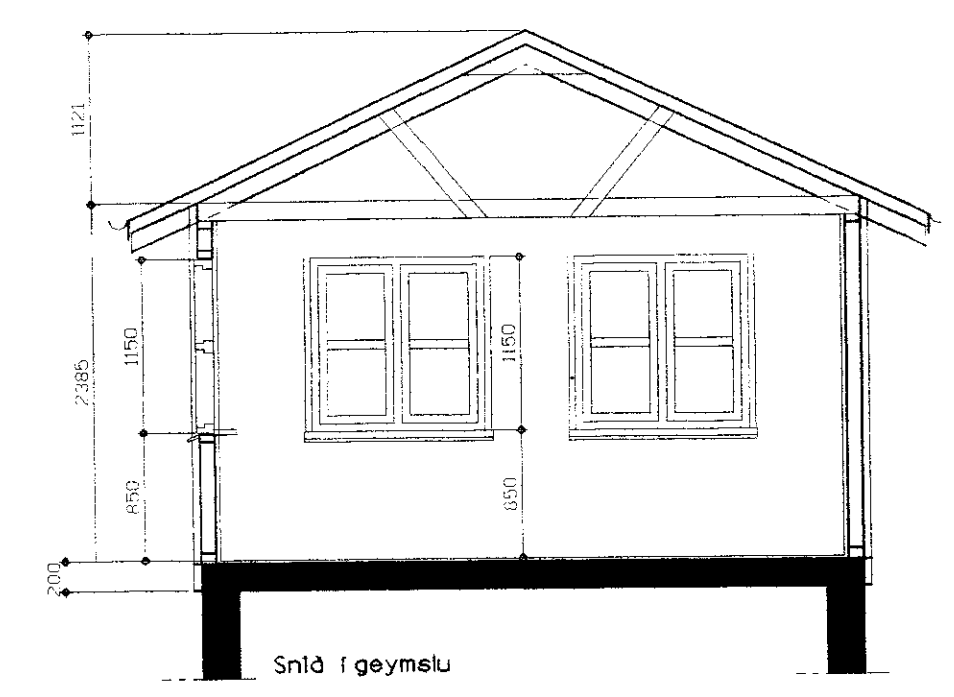

Skýp. 18.08.2005
 1. útgáfa

Austur

Snið í badhús

Suður

Norður

Snið í geymslu

Austurhlíð geymslu

Vesturhlíð geymslu

Útlit, snið
 1:50

verk.nr 406

teikning nr. 1 632 / AF