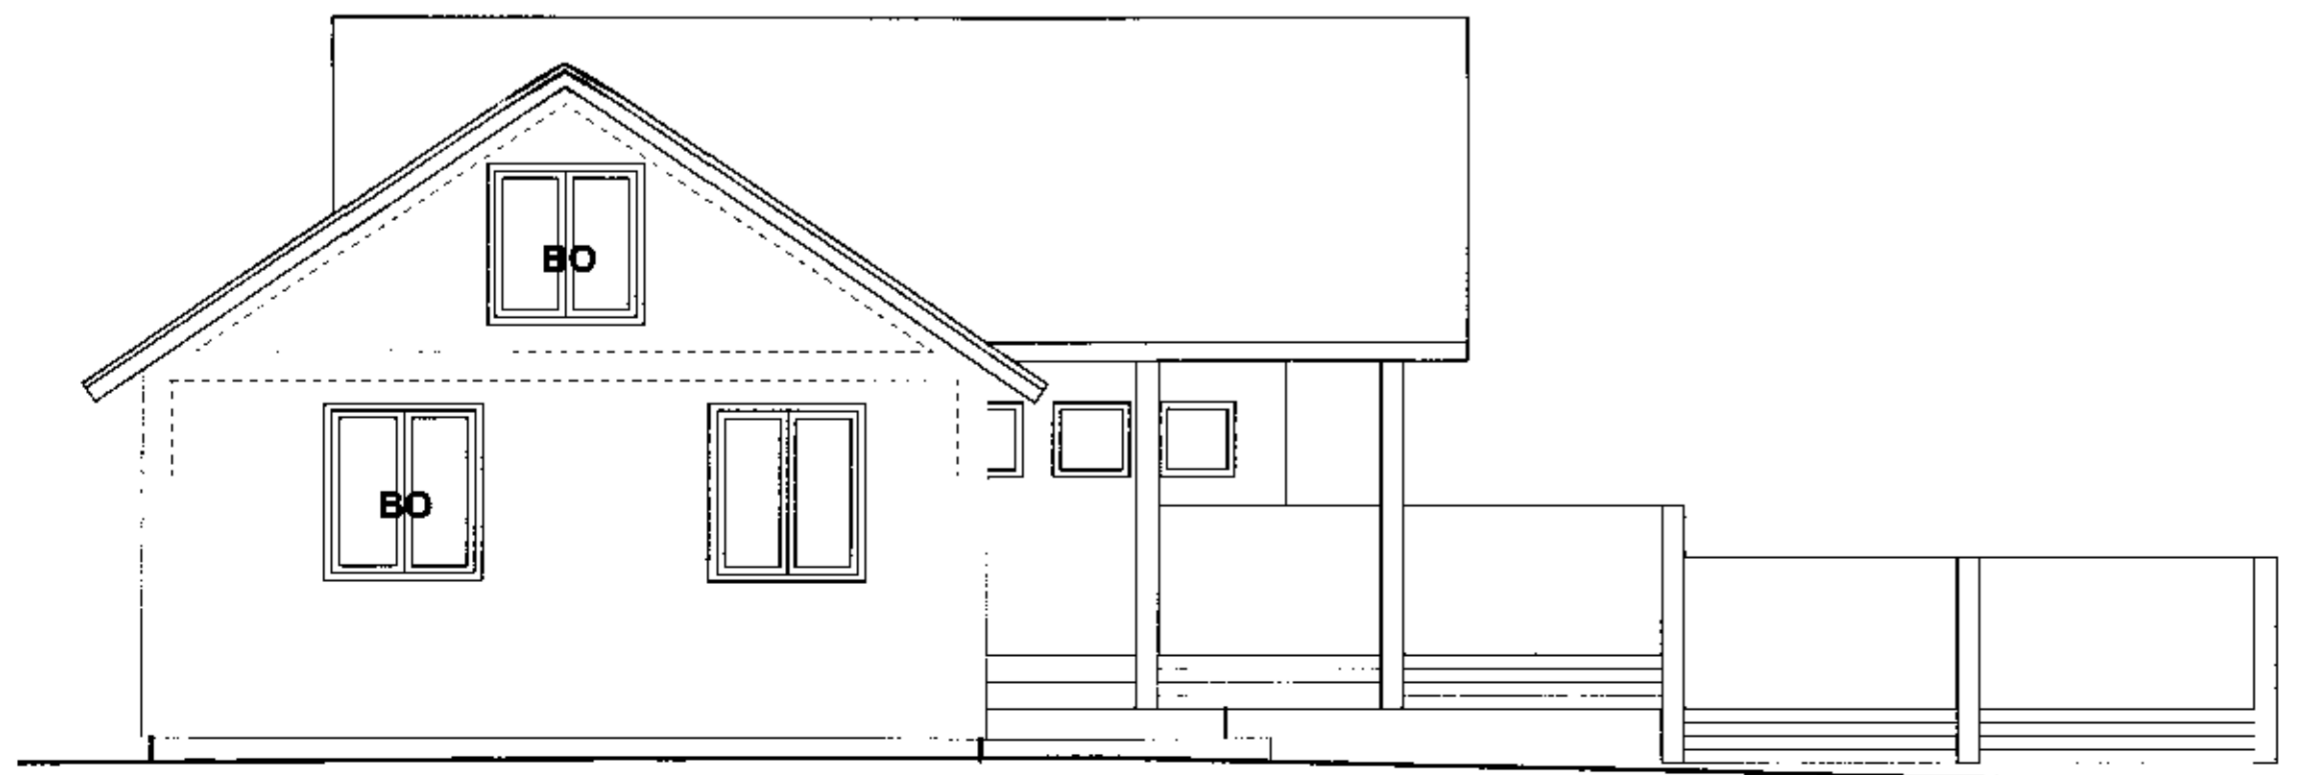

SEIÐING Í ELDRI HLUTA HÚSS OG MILLIBYGGINGU 1:50

SNEIÐING Í NÝRRI HLUTA HÚSS 1:50

ÚTLIT NORÐVESTUR 1:50

heimilisfang: **Stöðulmúli 7**  
**Laugarási í Biskupstungum**  
staðgreinir: 6410004  
landnúmer: 167384  
verkkaupil: -  
kt. verkkaupa: -

**ADALUPPDRAÐTUR NÚMÉR 2 AF 4**

verk: **viðbygging**  
efni: **sneiðingar**  
**útlit**  
mælikvarði: 1:50 telkn.nr.: 01-01  
frumstærð blaðs: A2 verknr.: 06-011  
teiknað: SM dagsetn.útgáfu: 24.02.2006  
yfirlitað: SM endurskoðað: -