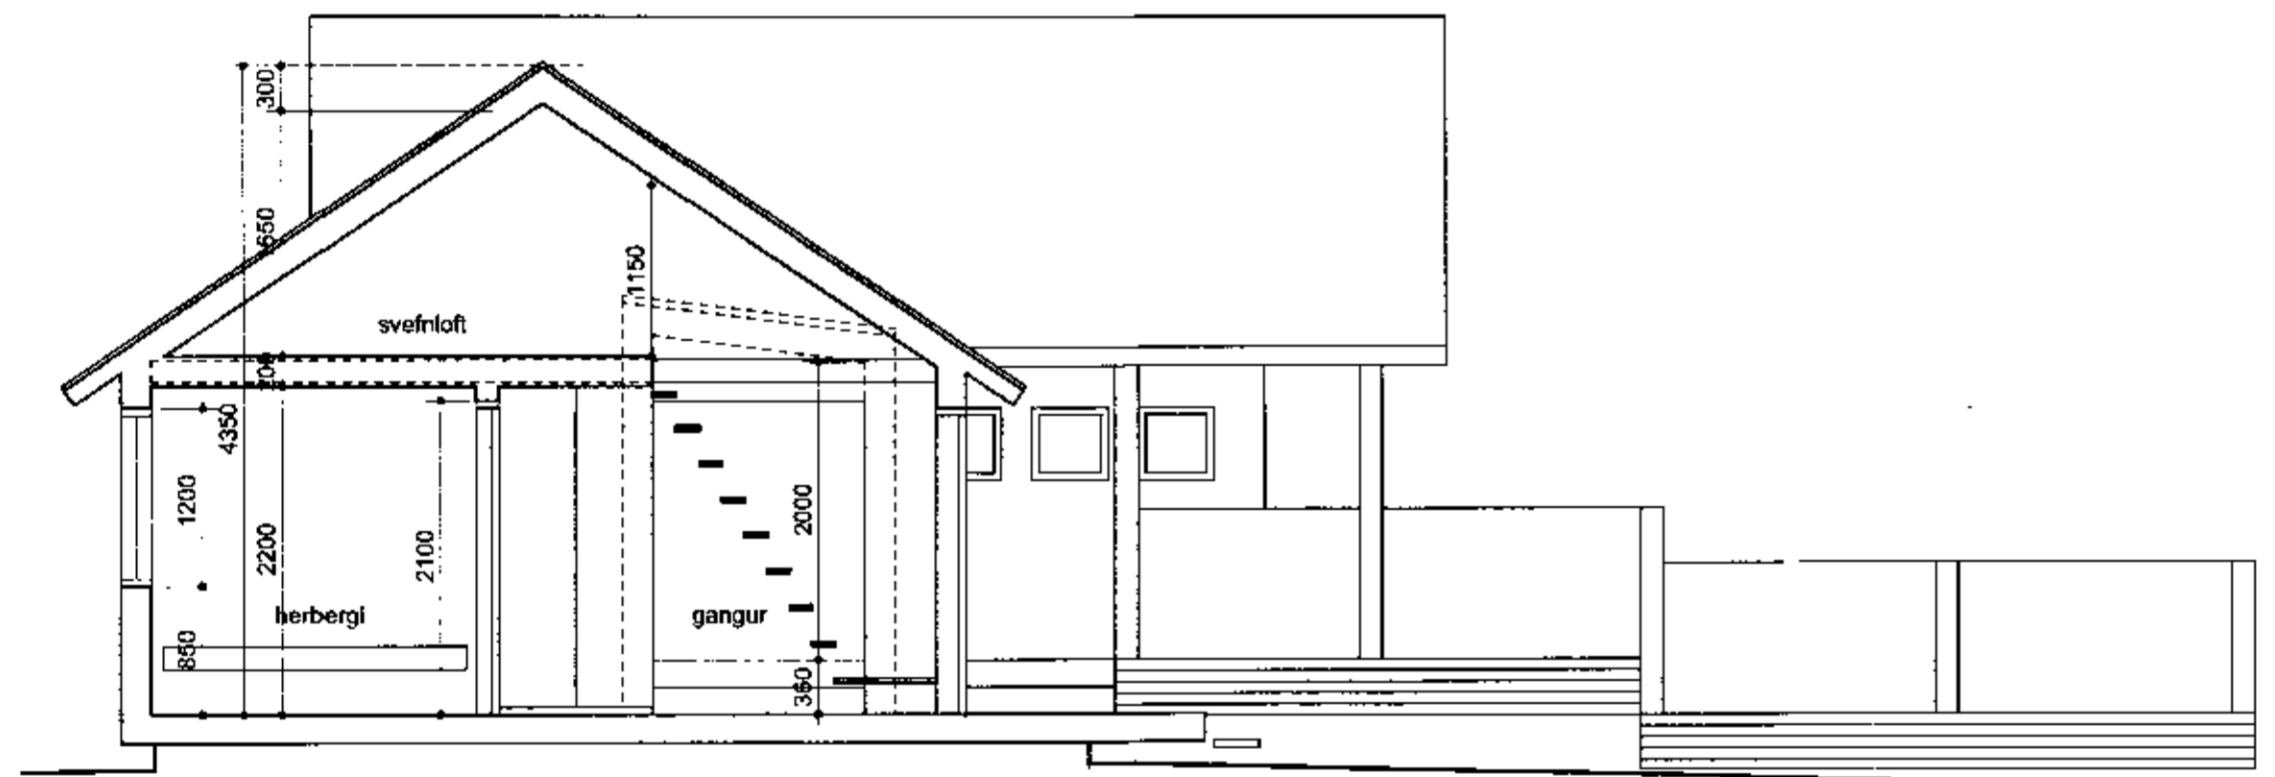

SEIÐING Í ELDRI HLUTA HÚSS OG MILLIBYGGINGU 1:50

SNEIÐING Í NÝRRI HLUTA HÚSS 1:50

ÚTLIT NORÐVESTUR 1:50

heimilisfang: **Stöðulmúli 7**  
**Laugarási í Biskupstungum**  
staðgreinir: 6410004  
landnúmer: 167384  
verkkaupil: -  
kt. verkkaupa: -

**ADALUPPDRAÐTUR NÚMÉR 2 AF 4**

verk: **viðbygging**  
efni: **sneiðingar**  
**útlit**  
mælikvarði: 1:50 telkn.nr.: 01-01  
frumstærð blaðs: A2 verknr.: 06-011  
teiknað: SM dagsetn.útgáfu: 24.02.2006  
yfirlitað: SM endurskoðað: -