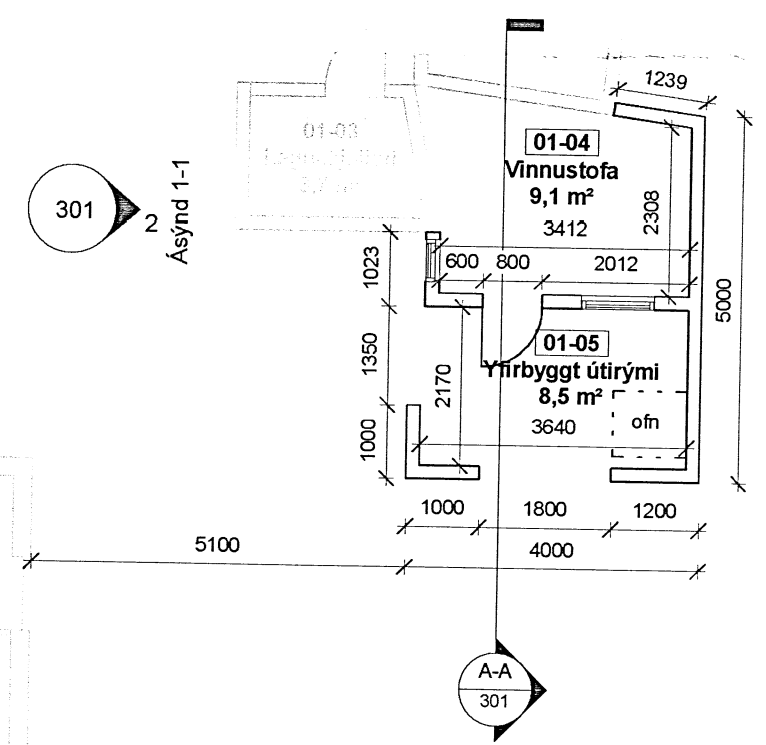

Skipulags- og byggingarfulltrúf Uppsvelta bs.
Samþykkt
23 SEPT 2014
Ólafur Kjartansson
Byggingarfulltrúi

GRUNNMYND
1 : 100