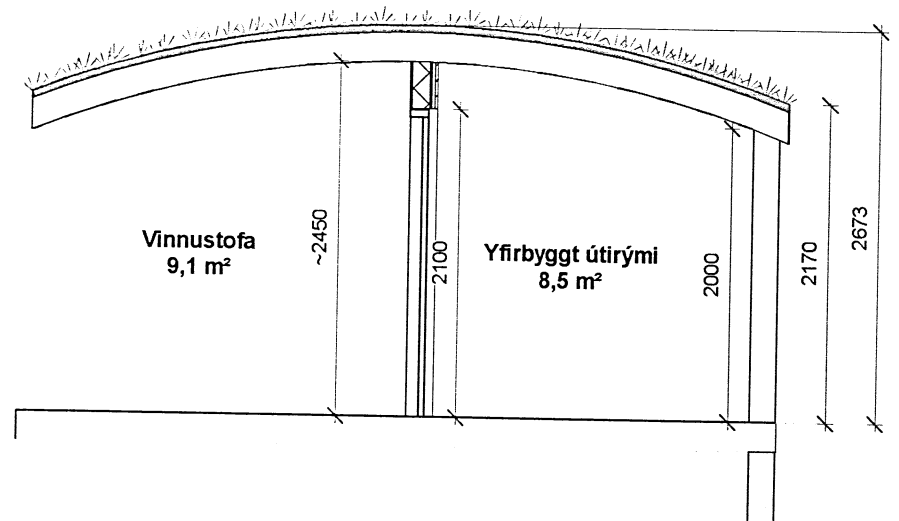

Skipulags- og byggingarfulltrúf Uppsvelta bs.  
**Samþykkt**  
 23 SEPT 2014  
*Ólafur Kjartansson*  
 Byggingarfulltrúi

GRUNNMYND  
1 : 100

Snið A-A  
1 : 50

Ásýnd 1-1  
1 : 50

2	Númer rýma bætt við	01.10.2014	ADS	SG
1	1. Útgáfa	16.09.2014	ADS	SG
Útg.	Skýring / Breyting	Dags	Teiknað	Yfirráð

Sigurður Guðmundsson  
 VERKKAUFI / EIGANDI  
**Sumarhús**  
 TEGUND VERKS

Syðri Reykir *Lot 162403*  
 GATA/STADSETNING

**ÁDALUPPDRATTUR**

Grunnmynd  
 Sneiðing  
 Ásýnd

LANDNÚMÉR: 0260-02  
 STAÐGR.: 01-7800-0260-02  
 MHL:  
 MKV.: 1:100/1:50  
 BLAÐSTÆRÐ: A2  
 ÚTGÁFA DAGS: 16.09.2014  
 TEIKNAD: ADS  
 YFIRFARIÐ: SH