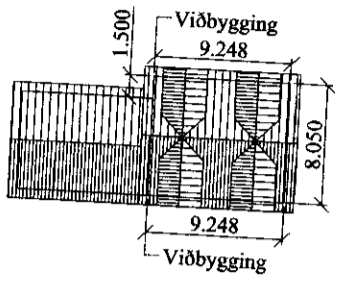

# Hveralækur

Skráningartafla: Syðri-Reykir land 1, Sumarhús  
 Landnúmer: 167438  
 Matshlutanúmer: 01  
 Útgáfa: 4.01t  
 Dags: 15.12.2010

Skrásetjafi: Eiv Björk Birgisdóttir  
 Kennitala: 040983-4819

Uppskipting og lýsing				Stærðir																
D0	D1	D2	D3	D4	D5	D5M	D6	D7	D8	D9	D10a	D10b	D11	D12	D16	Reknilata	D17			
Lokun	Rými	Nokun	Höfuð-	Eignar-	Botnflötur	Málflötur	Stígar	Op	Brúflötur	Brúflötur	Sæðihæð	Sæðihæð	Brúflötur	Hæðflötur	Birt flátmál	Skiptarúm	Skiptarúm			
hæð-röð	hæð-röð	texti	flökun	hald	m <sup>2</sup>	m <sup>2</sup>	m <sup>2</sup>	m <sup>2</sup>	m <sup>2</sup>	sh < 1,8	mín	max	rúmmál m <sup>3</sup>	m <sup>2</sup>	m <sup>2</sup>	skiptarúm	m <sup>2</sup>			
<b>Matshúsið</b>					206,3	0,0	0,0	0,0	206,3	0,0			593,3	179,8	206,3		485,568			
<b>Botn</b>													26,4							
<b>1. hæð</b>					131,8	0,0	0,0	0,0	131,8	0,0			342,7	115,2	131,8					
A	0101	Sumarhús	N	0101	57,3				57,3		2,60	2,60	149,0	50,9	57,3	2,60	132,340			
A	0102	viðbygging 1.hæð	N	0101	74,5				74,5		2,60	2,60	193,7	64,3	74,5	2,60	167,180			
<b>2. hæð</b>					74,5	0,0	0,0	0,0	74,5	0,0			214,2	64,6	74,5					
A	0201	viðbygging 2.hæð	N	0101	74,5				74,5		1,71	3,27	214,2	64,6	74,5	2,88	186,048			
<b>Þak</b>																				
<b>Þak</b>																				
<b>Adhugæmdir</b>																				
<b>Samleignir summa</b>																				
<b>Eignarhald</b>																				
Eignarhald	Nokun texti	Birt flátmál m <sup>2</sup>	Skiptarúmmál Seregn og samegn m <sup>2</sup>																	
0101	Sumarhús	206,3	485,568	485,568																
	Allt	206,3	485,568	485,568																