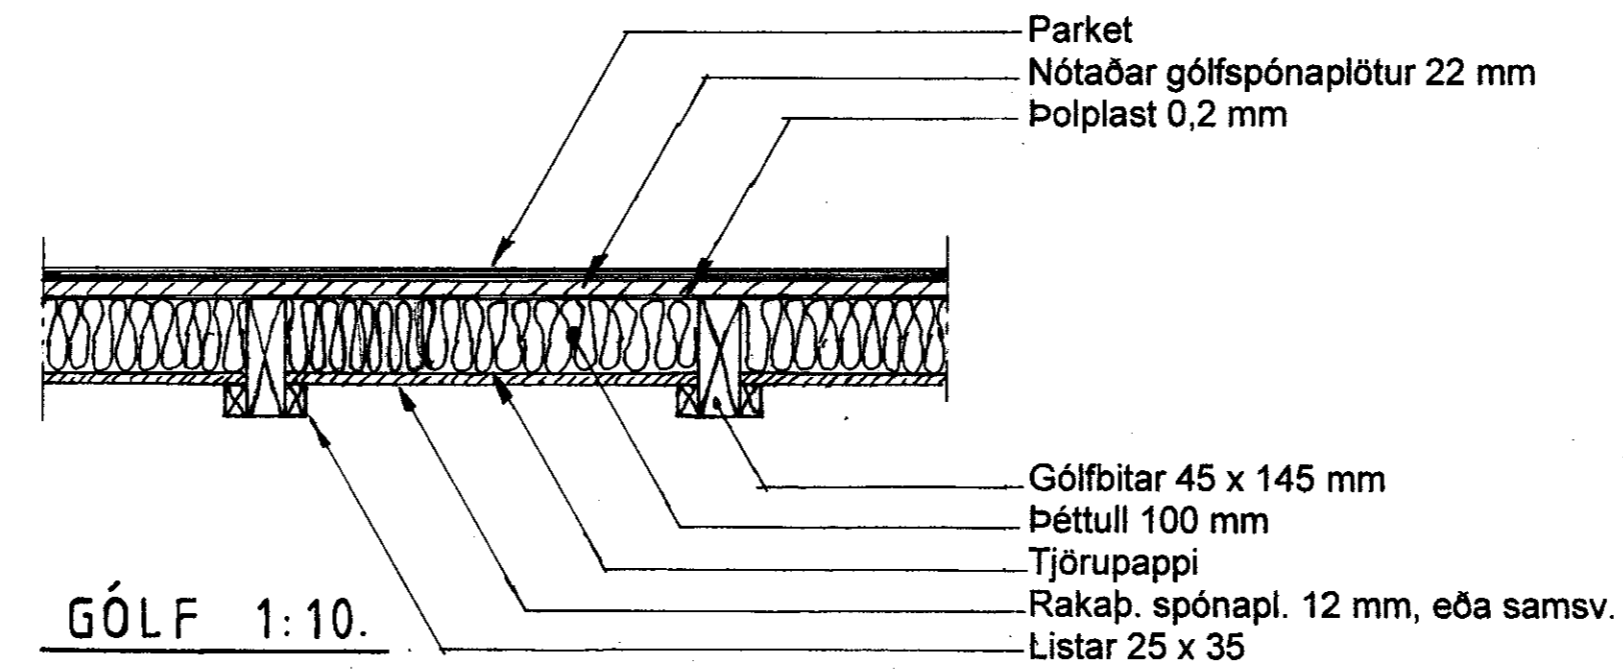

SNIÐ Í GÓLF, VEGG OG ÞAK 1:10.

ÞAK 1:10.

GÓLF 1:10.

BALDUR EYÞÓRSSON verkfr. MVFÍ 080840-2769		SOGSVEGUR 12D, GRÍMSNESI	
LINDARBRAUT 21, GSM 895-8265		SUMARHÚS. STÆKKUN.	
170 SELTJARNARNES Netfang verkbe@internet.is		GÓLF, VEGGIR OG ÞAK. SÉRHLUTAR	
kvarði 1:10	dags. 24.-3.-2011.	hannað B.S.	verk nr. 1103
		samb. Baldur Eyrþósson.	teikn nr. 3