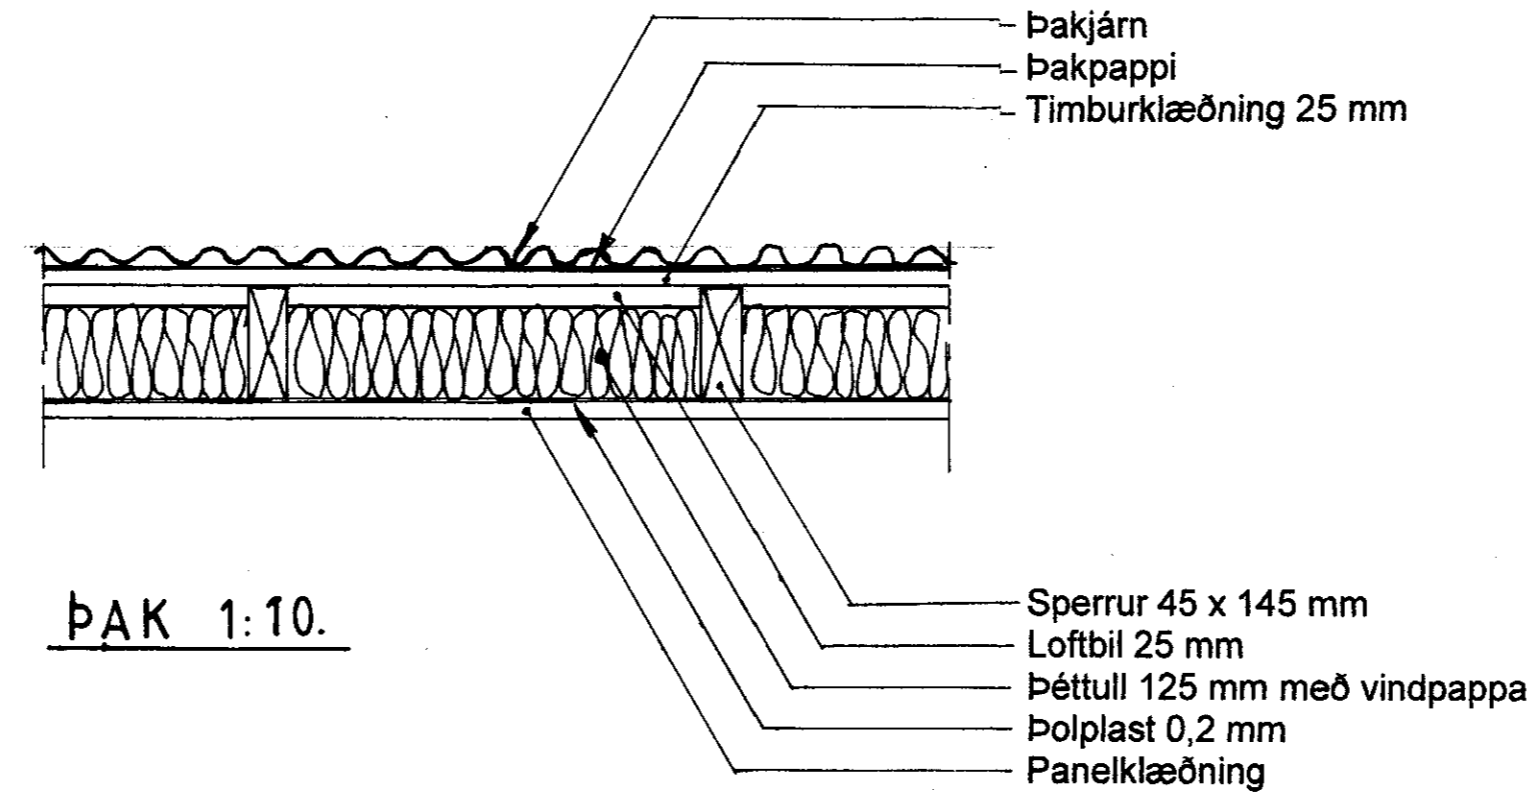

SNIÐ Í GÓLF, VEGG OG ÞAK 1:10.

ÞAK 1:10.

GÓLF 1:10.

BALDUR EYÞÓRSSON verkfr. MVFÍ 080840-2769		SOGSVEGUR 12D, GRÍMSNESI	
LINDARBRAUT 21, GSM 895-8265		SUMARHÚS. STÆKKUN.	
170 SELTJARNARNES Netfang verkbe@internet.is		GÓLF, VEGGIR OG ÞAK. SÉRHLUTAR	
kvarði 1:10	dags. 24.-3.-2011.	hannað B.S.	verk nr. 1103
		samb. Baldur Eyrþósson.	teikn nr. 3