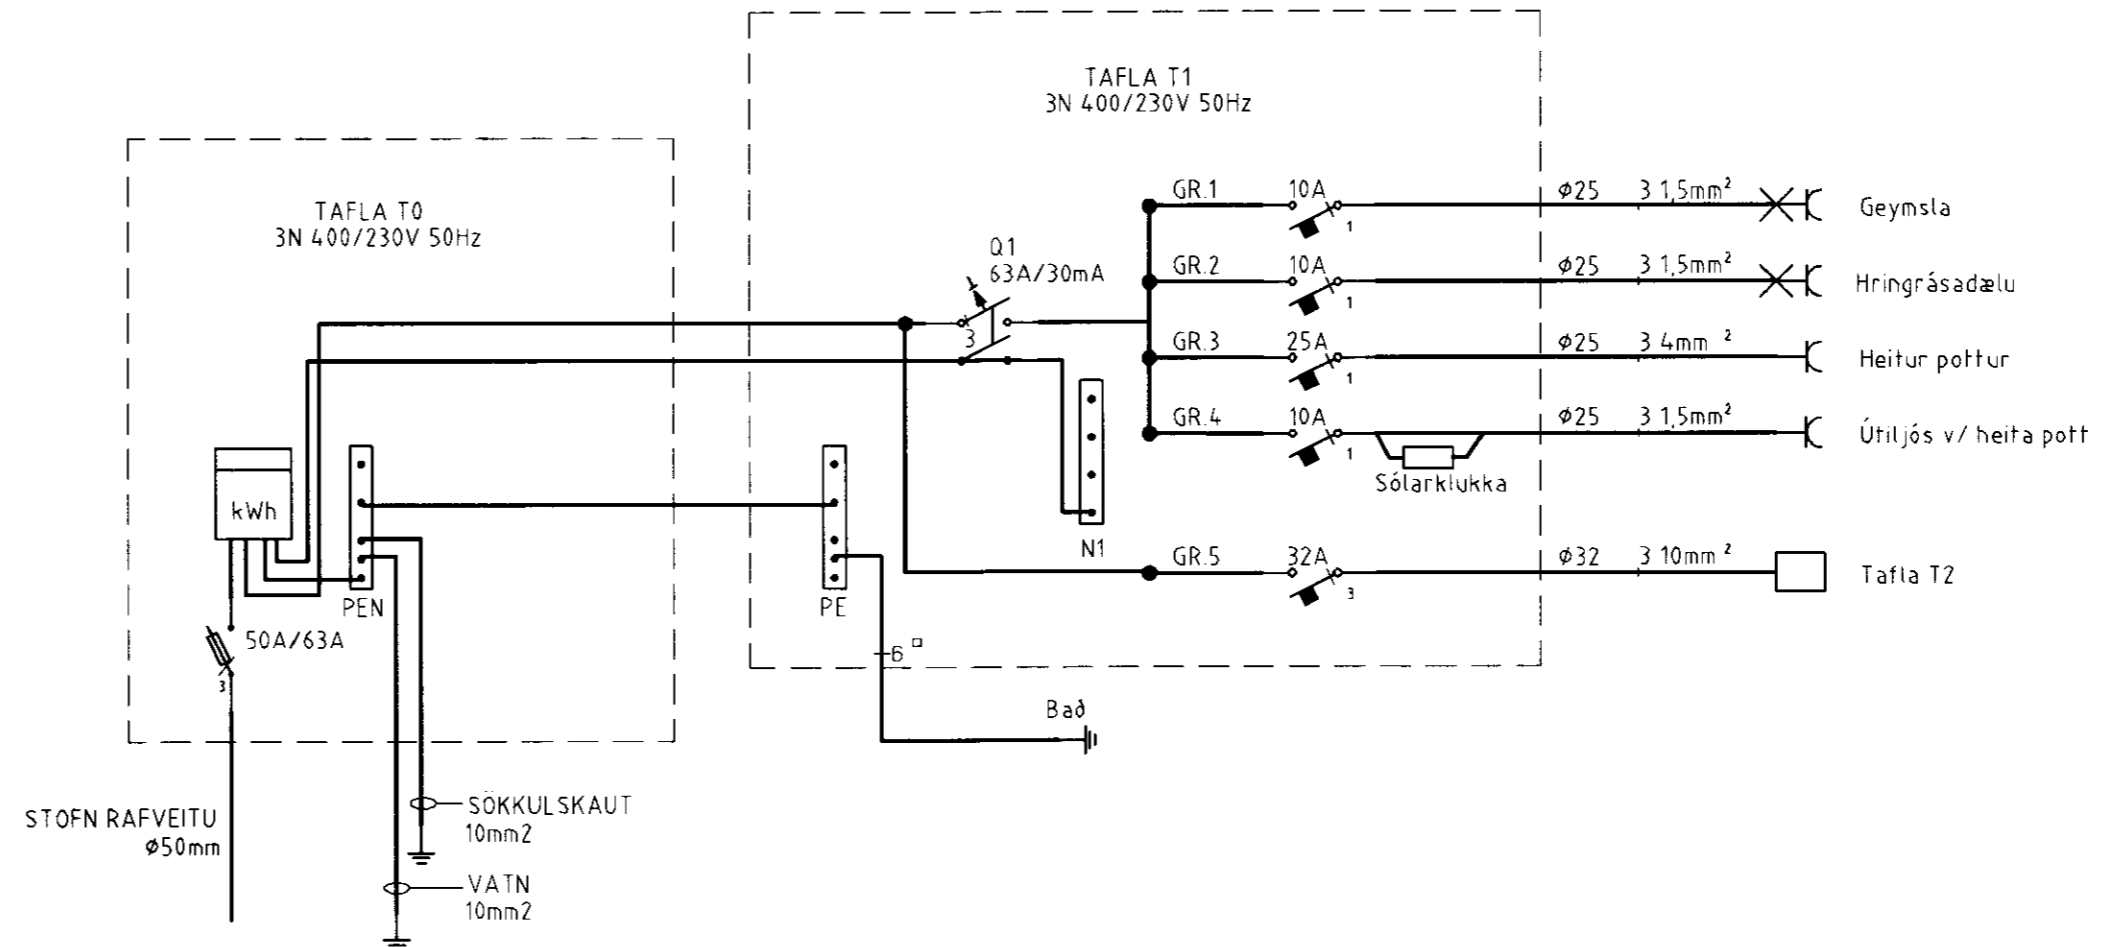

MÓTTAKIÐ
 03 FEB. 2012
 Dvöðskóli og uppsetning
 Arnesvölu og Flóah.

Einlínummynd

Einlínummynd

Skemmið 28.1.2012

Verkheiti Skyggisvegur 18		
Verkhúsi/Verkiúmer Einlínummyndir		
Blað.nr. 2/4	Dags. 12. jan. 2008	Kvarti 1:50
Yfirfarir		
Hönnuður SH/MAK		
Samræmingar hönnuður		
Breyting		
Reykjavíkurvegi 60 220 Hafnarfirði tlf. 700402-5090 Sími 565 1846, fax 565 0940 gsm 898 0970 http://www.munus.is, e-mail munus@munus.is Hönnuður Sigurjón Harðarson, tlf. 060361-2749		