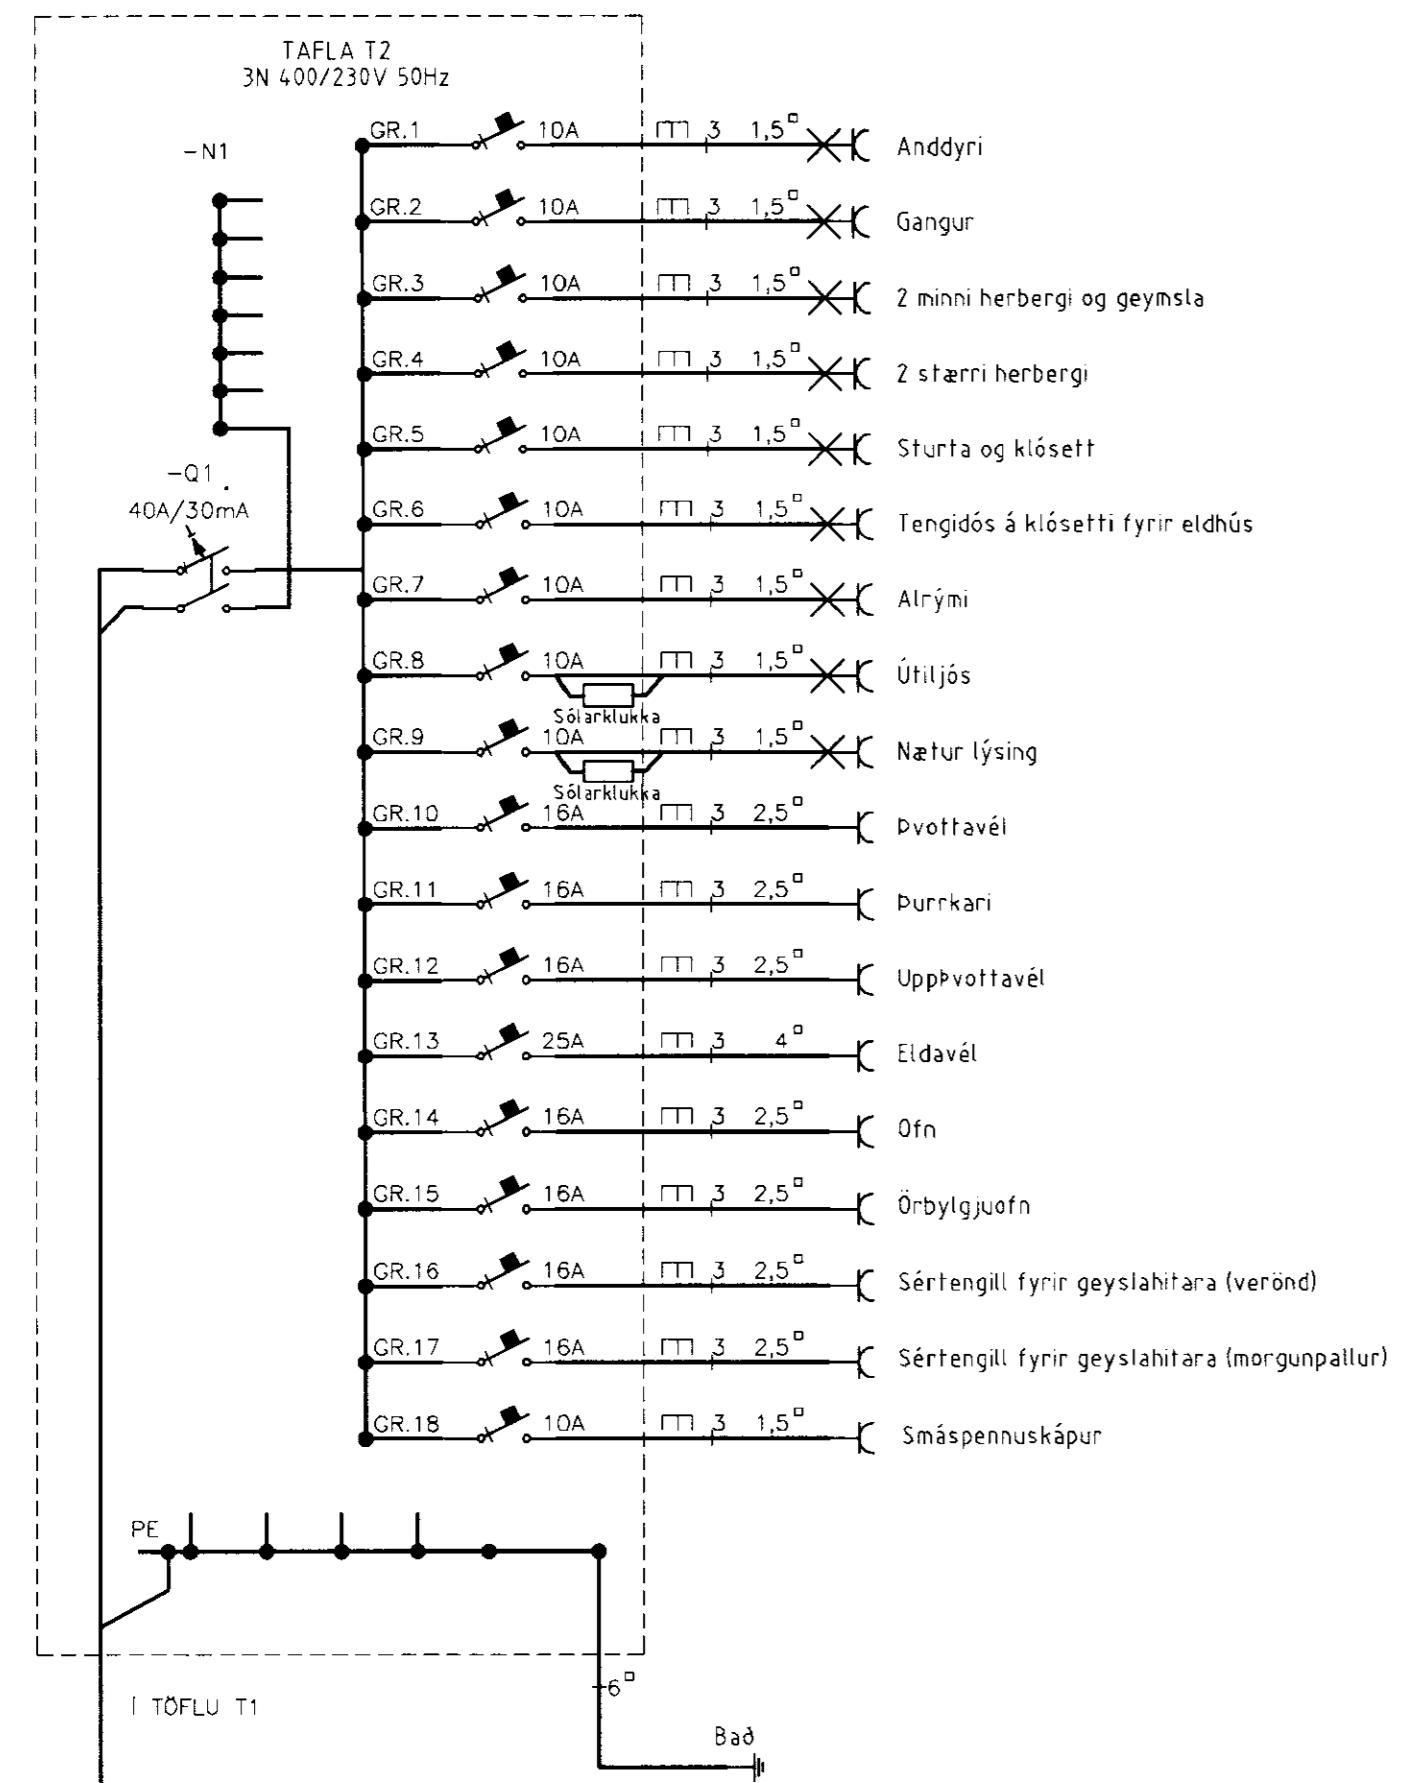

MÓTTAKIÐ
 03 FEB. 2012
 Dvöðskóli og uppsetning
 Arnesvölu og Flóah.

Einlínummynd

Einlínummynd

Skemmið 28.1.2012

Verkheiti Skyggisvegur 18		
Verkhúsi/Verkiúmer Einlínummyndir		
Blað.nr. 2/4	Dags. 12. jan. 2008	Kvarti 1:50
Yfirfarir		
Hönnuður SH/MAK		
Samræmingar hönnuður		
Breyting		
Reykjavíkurvegi 60 220 Hafnarfirði tlf. 700402-5090 Sími 565 1846, fax 565 0940 gsm 898 0970 http://www.munus.is, e-mail munus@munus.is Hönnuður Sigurjón Harðarson, tlf. 060361-2749		