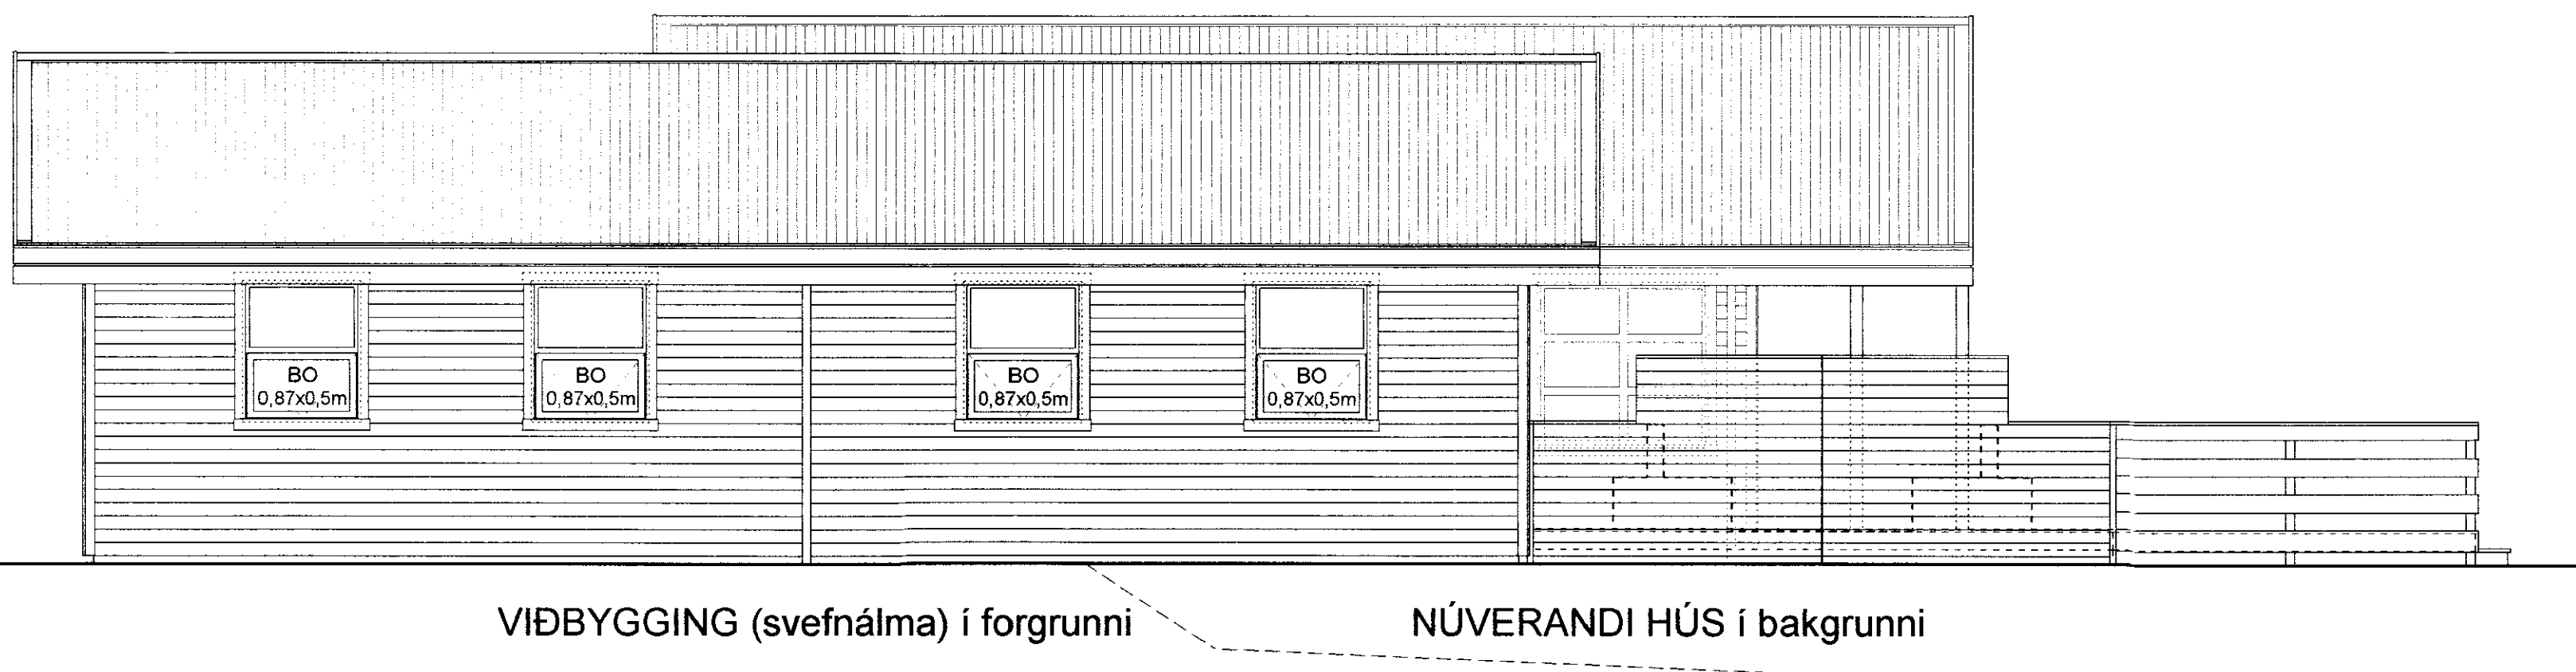

SAMPYKKT
18 AUG. 2010
Pjetur Örn Björnsson
Byggingafrúni uppsv. Amessýslu og Flóahf.

Útlit mót suð-vestri

1:50