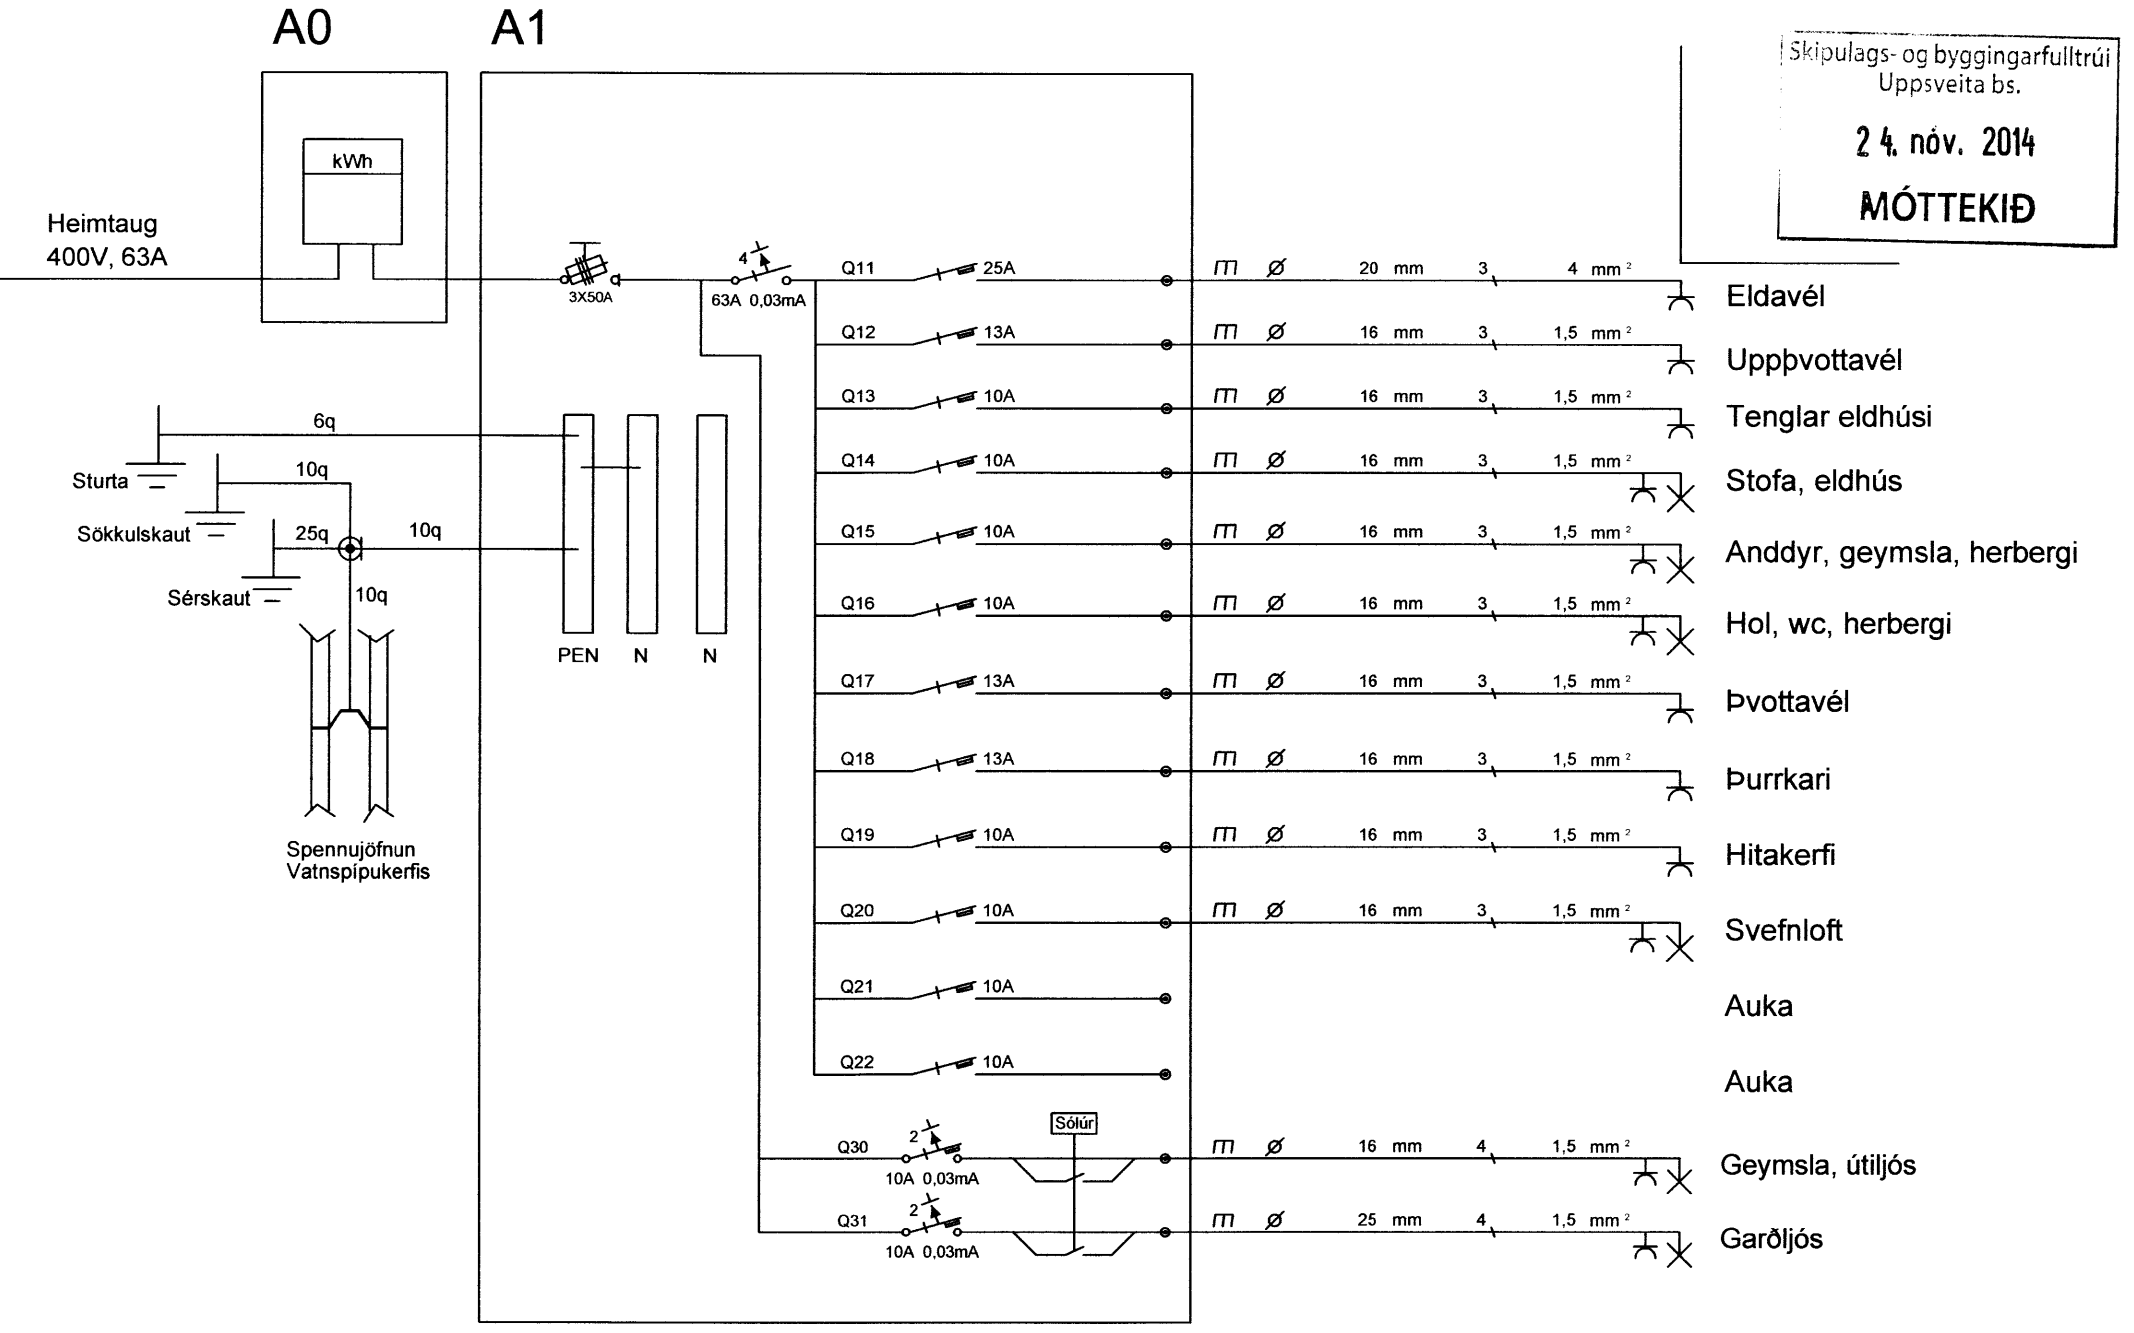

Skripulags- og byggingarfulltrúi
Uppsveita bs.
24. nóv. 2014
MÓTTEKIÐ

Samþykkt arkitekts			
Breytingar	Dags	Yfirfarið	
1			
2			
		Helgi Pálsson Rafiönfræðingur Hjallahö 5, 270 Mosfellsbæ S:898-4476 eltec.hp@gmail.com	
Verkefni	Sólvellir 4, sumarhús		
Staður	Reykjavöllum Bláskógabyggða		
Skýring	Raflagnir gestahús, skurður, töflur		
Hönnun,	Helgi Pálsson	Blað	2 af 3
Kt. 270963-5019		Teiknað, Baldvin Ó. Gunnarsson	
Mkv	1:50 / 1:100	Dagsetning,	26.05.2014
Verknúmer		Land nr.	204975