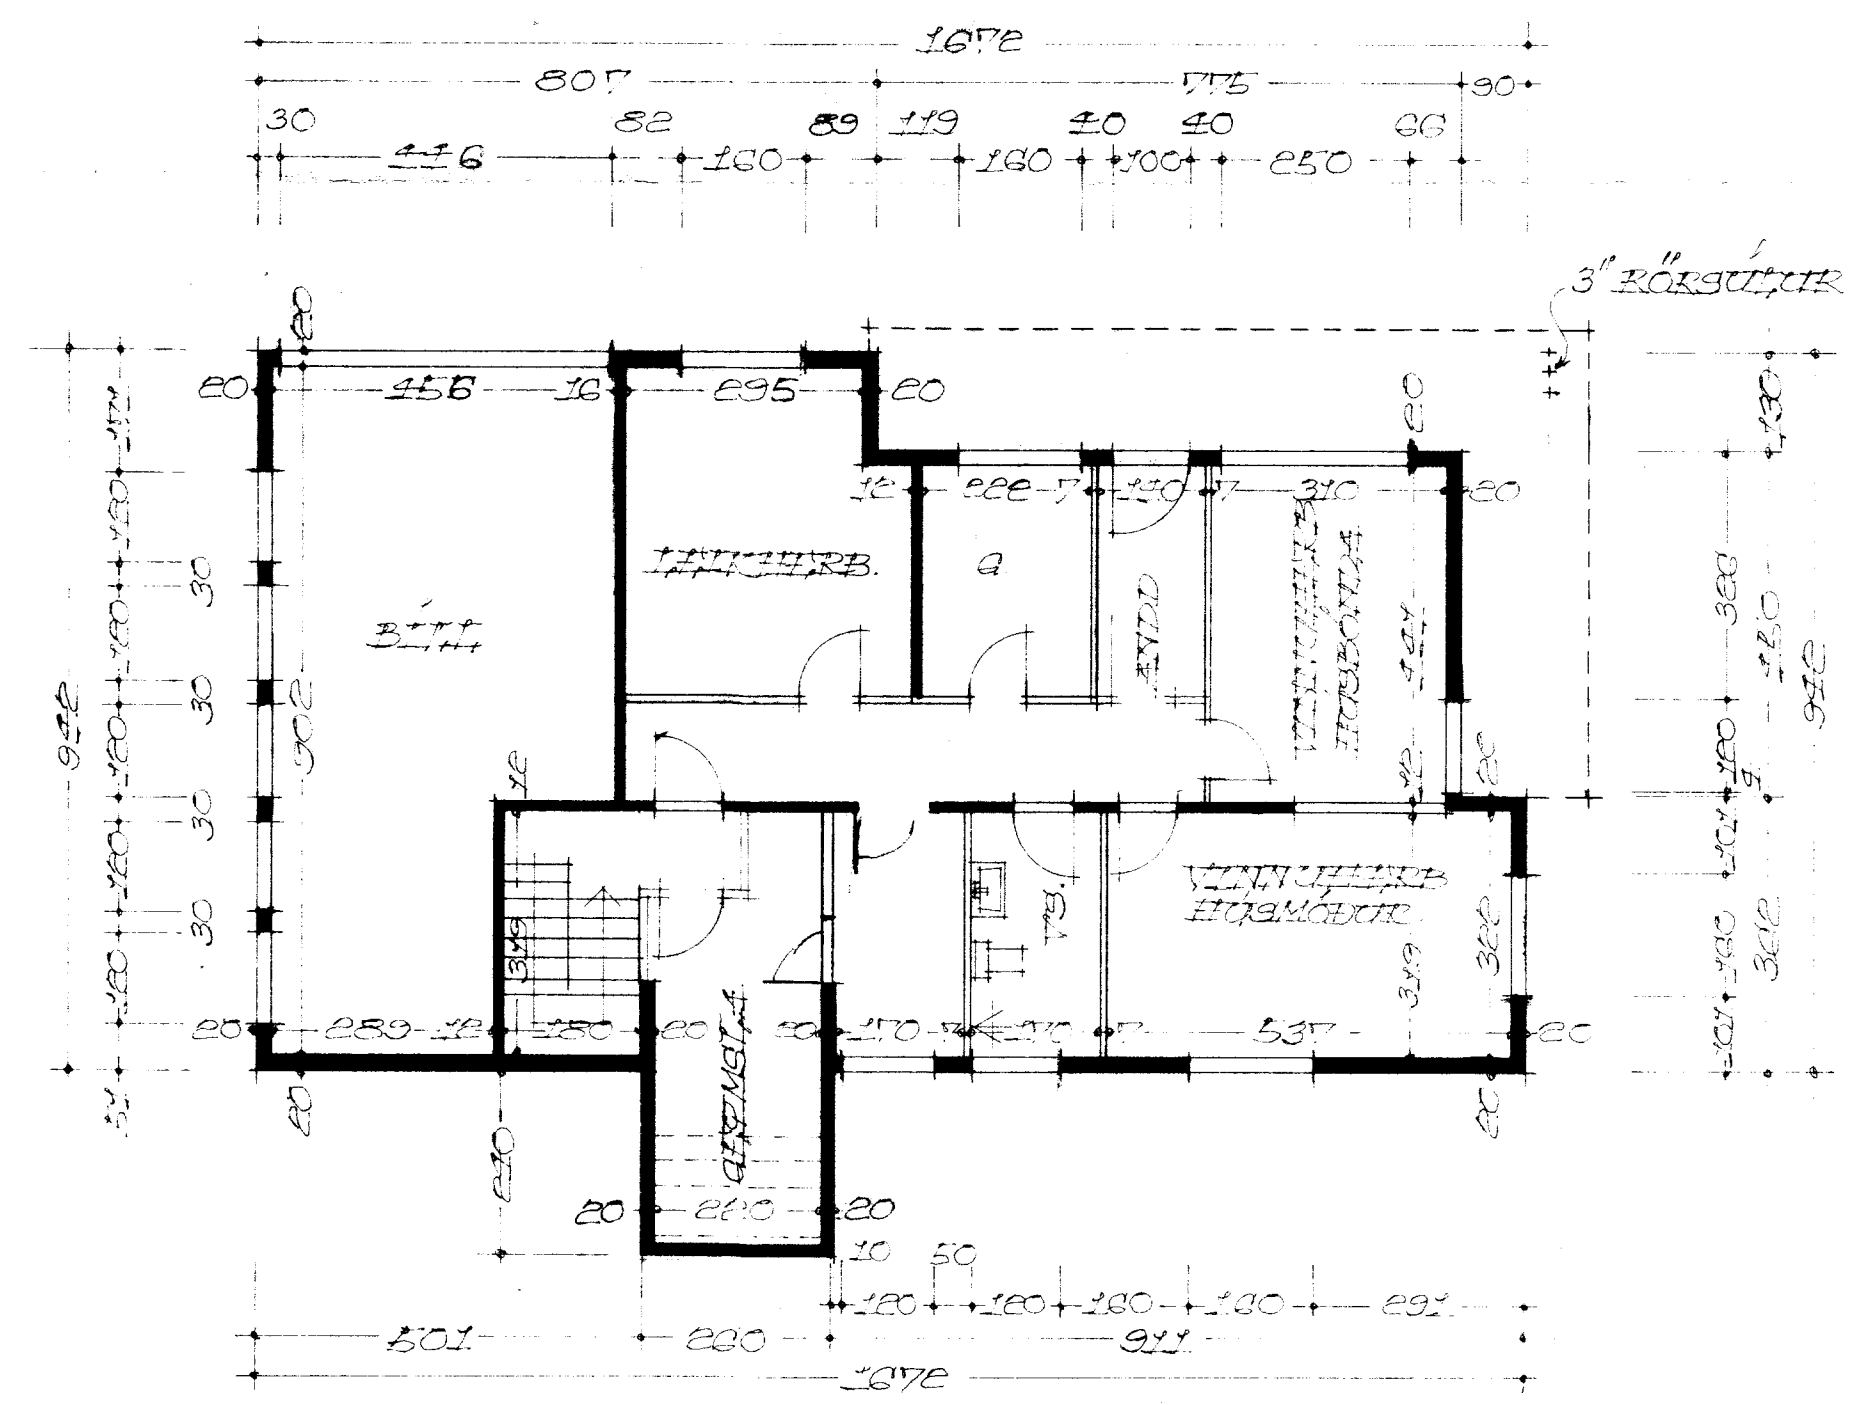

SKURÐUR A-A

LAUGARVATNI M 1:100

GRUNNMYND A-A

GRUNNMYND B-B

REKJÓLEIÐIK 2 OKT 1970  
 Hjartan Þrinnsson