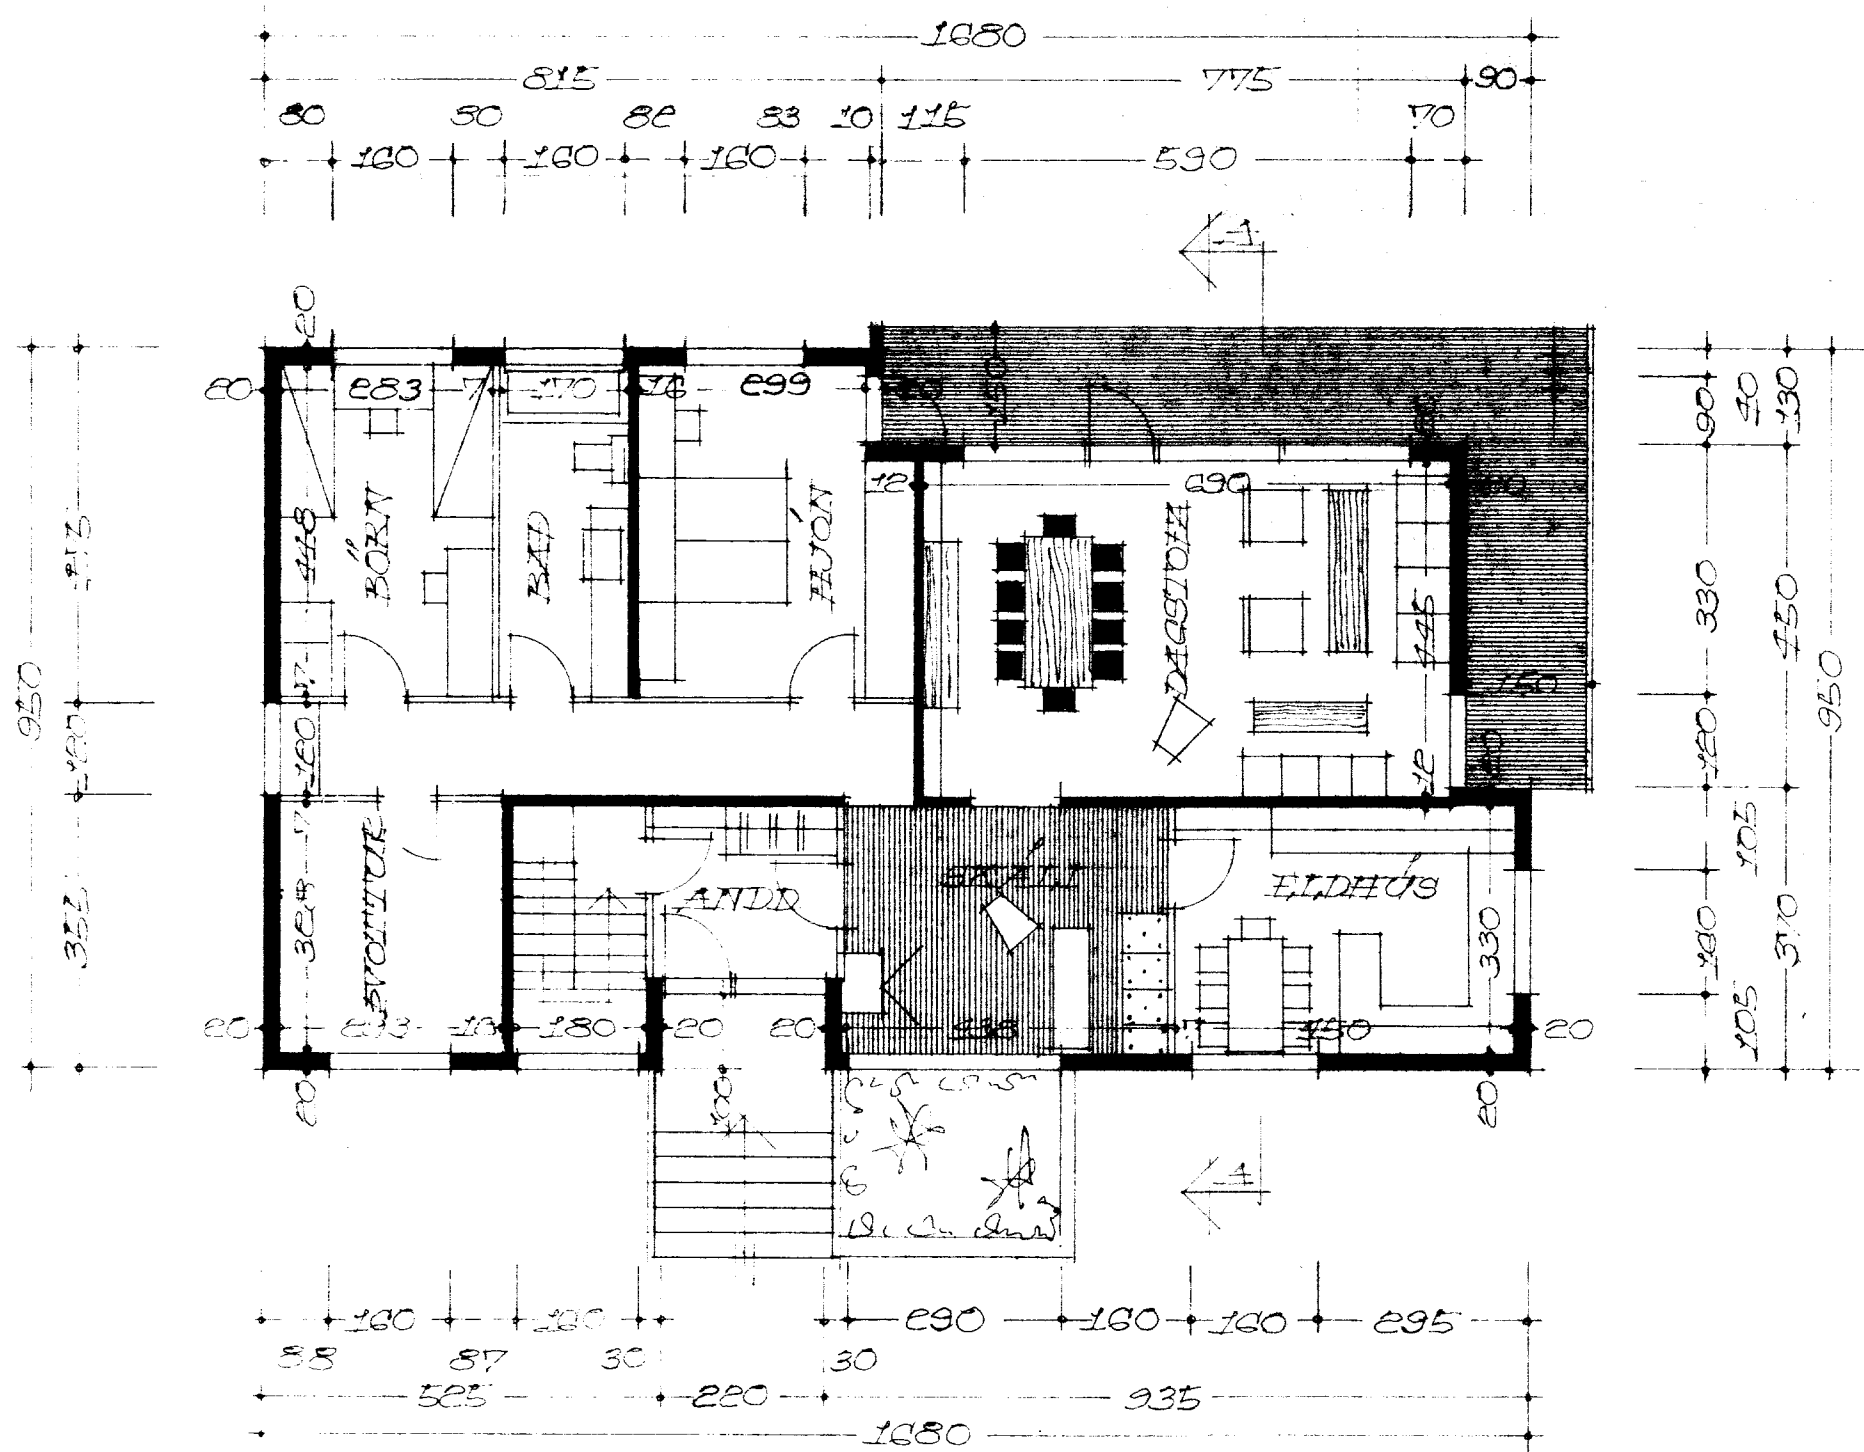

SKURÐUR A-A

LAUGARVATNI M 1:100

GRUNNMYND A-A

GRUNNMYND B-B

REKJÓLEIÐIK 2 OKT 1970  
 Hjartan Þrinnsson