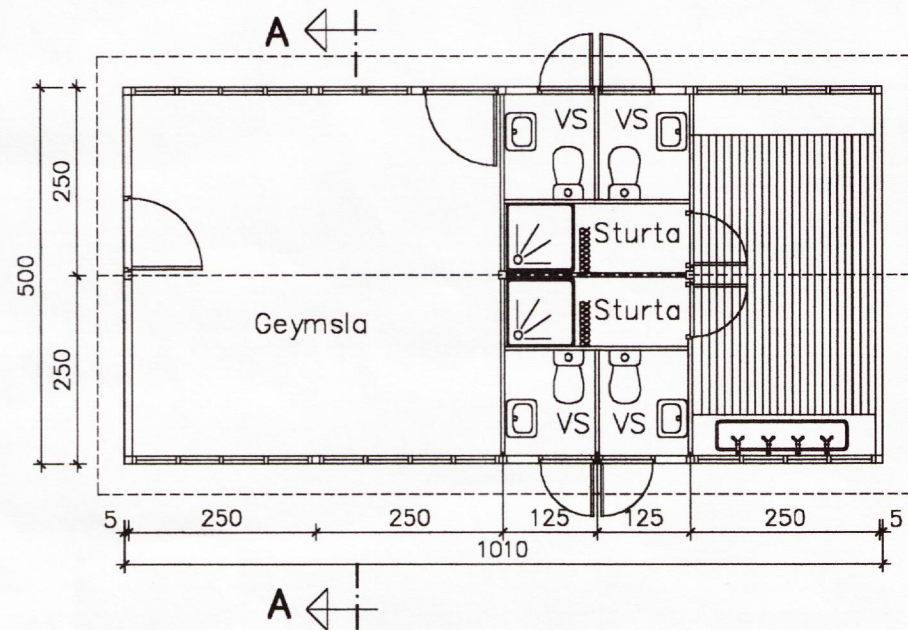

NORÐUR

AUSTUR

Hannu Þinnars

SUÐUR

VESTUR

SNIÐ A-A

ÞINGVALLANEFND Hverfisgötu 4a 101, Reykjavík <i>[Signature]</i>	ÞJÓNUSTUMIÐSTÖÐ ÞINGVÖLLUM SNYRTINGAR-GEYMSLUR	Hannað.: SKO	Dags.: 06.'01
		Teikn.: ÞG	Yfirfarið.:
		Kvarði.: 1:100	
		Nr.: 0102-2	Blað.: Af.: