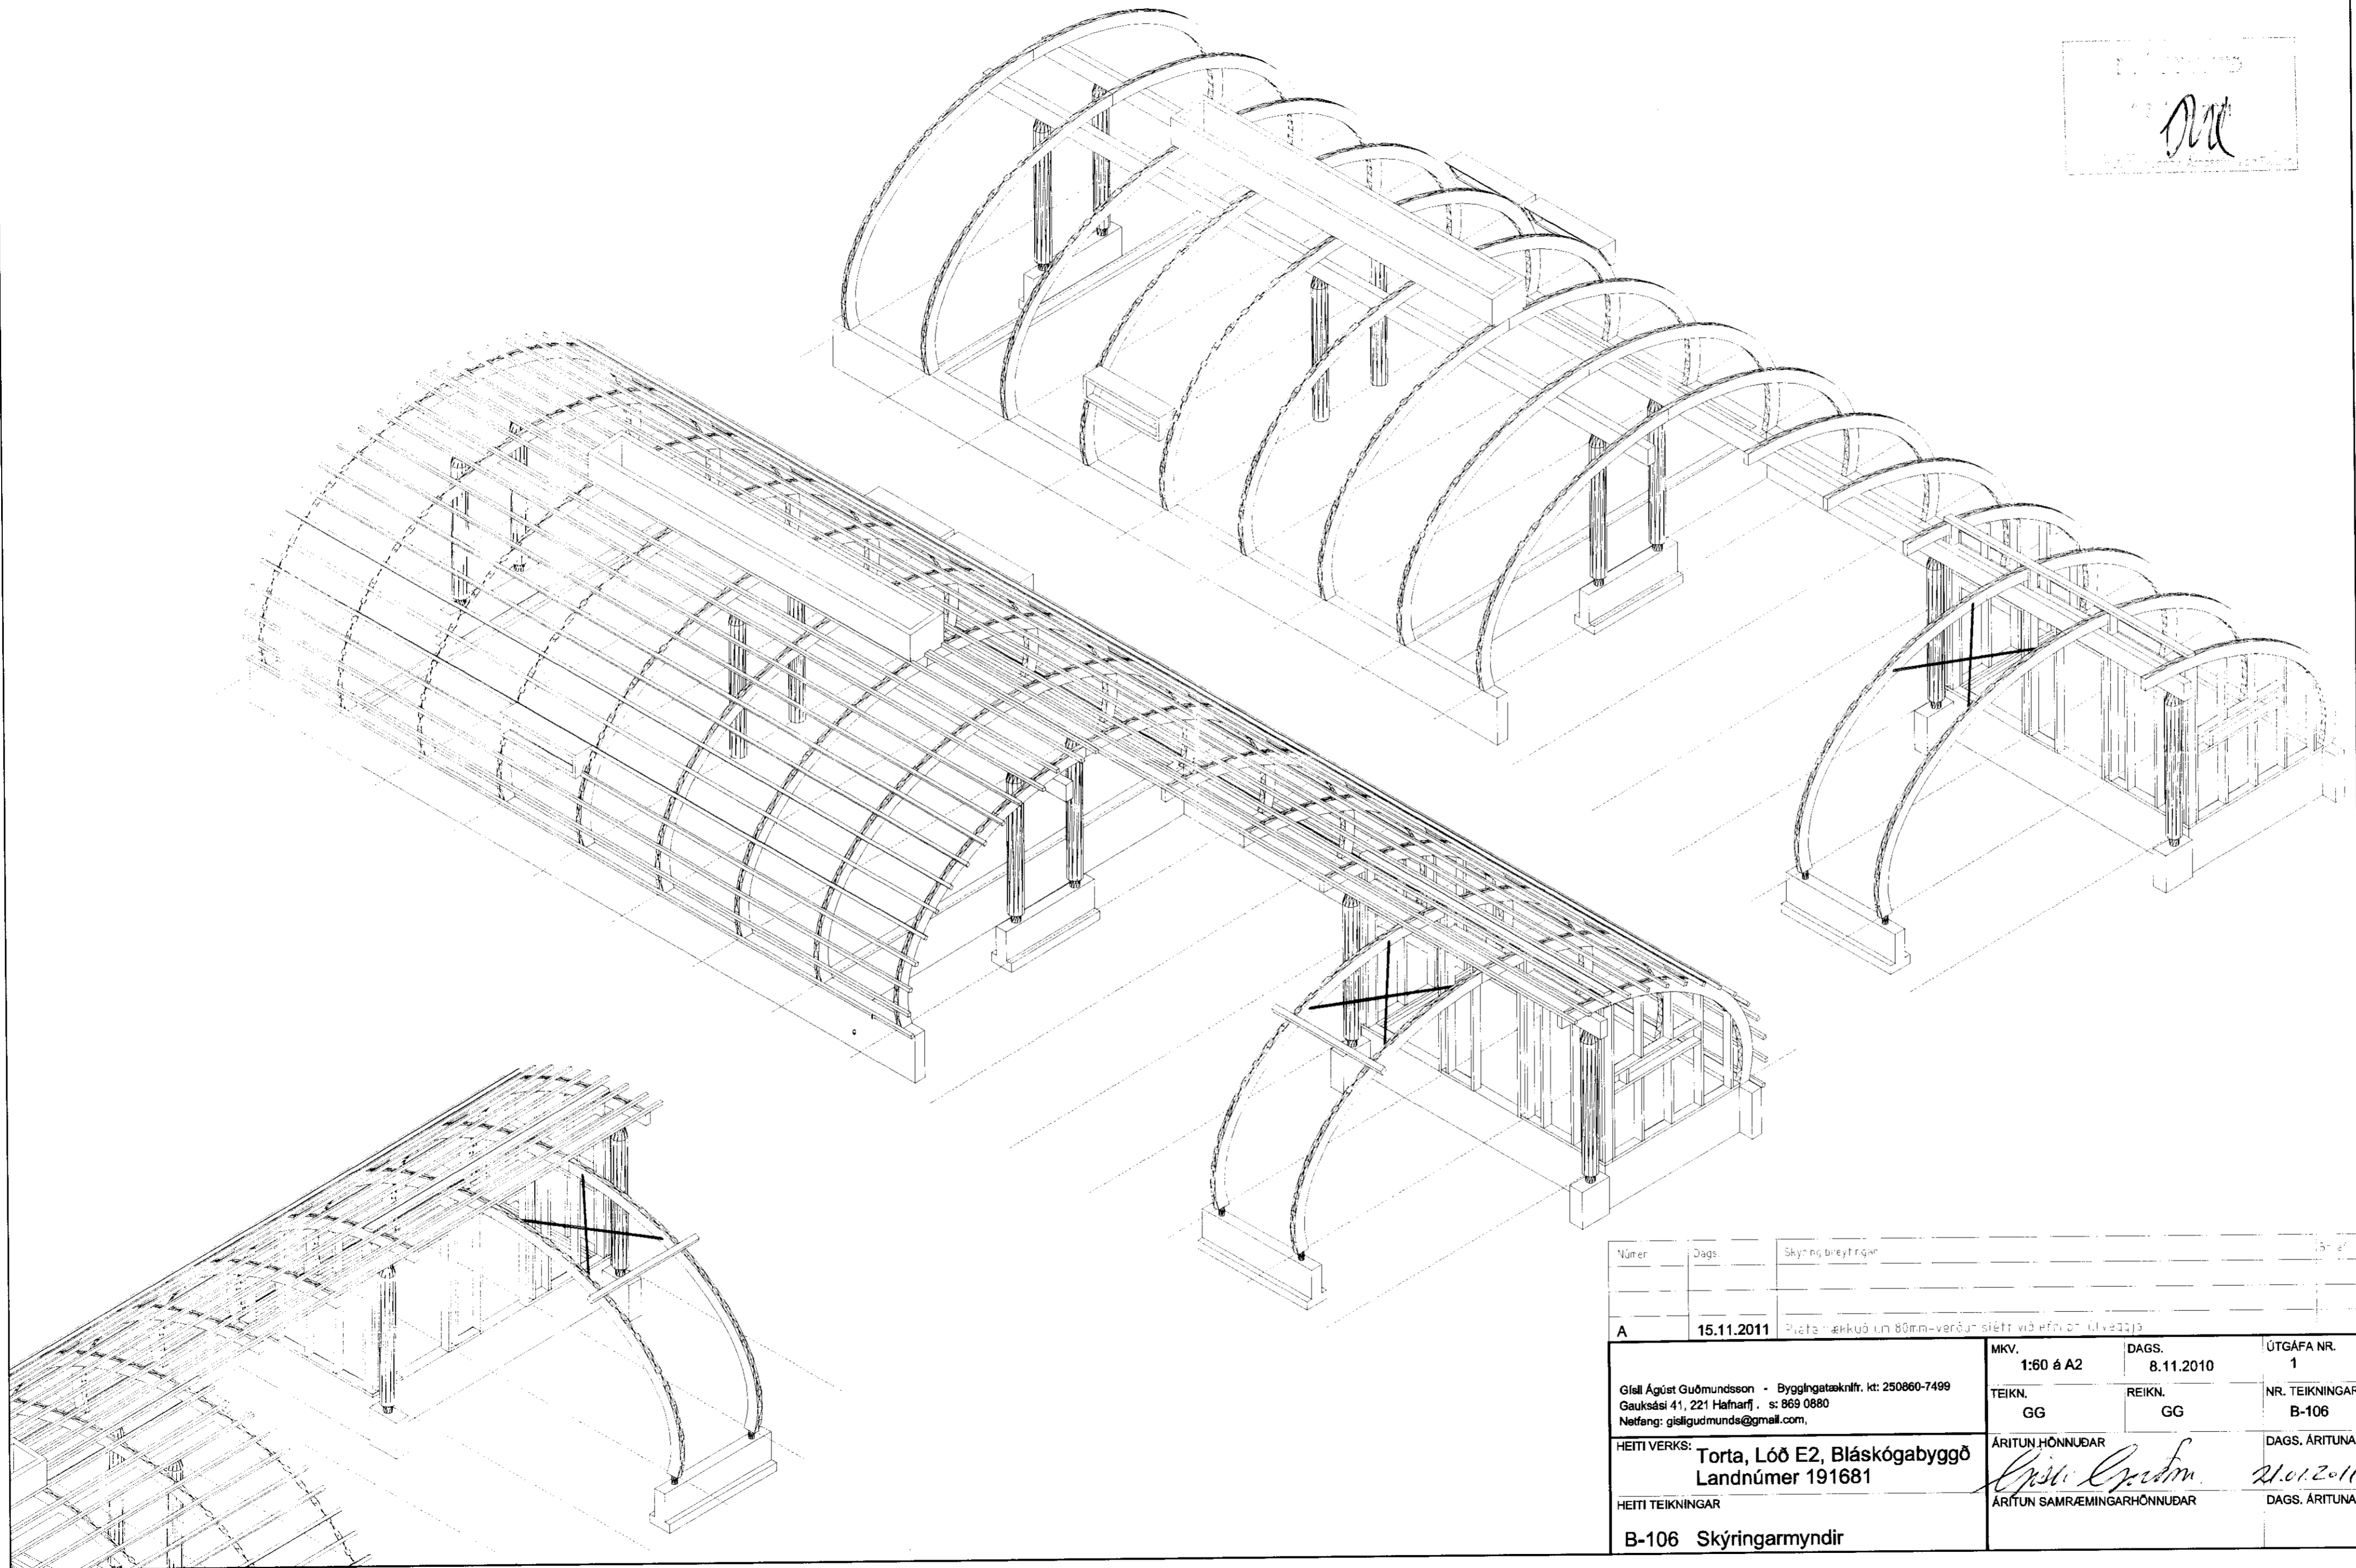

DRU

Númer	Dags.	Skýringar/breytingar		
A	15.11.2011	Þröðun á milli 80mm-veggum síðt. við efri og niðri		
Glell Ágúst Guðmundsson - Byggingateknifr. kt: 250860-7499 Gauksási 41, 221 Hafnarfj. s: 869 0880 Netfang: glellgudmunds@gmail.com		MKV. 1:60 á A2	DAGS. 8.11.2010	ÚTGÁFA NR. 1
HEITI VERKS: Torta, Lóð E2, Bláskógabyggð Landnúmer 191681		TEIKN. GG	REIKN. GG	NR. TEIKNINGAR B-106
HEITI TEIKNINGAR B-106 Skýringarmyndir		ÁRITUN HÖNNUÐAR <i>Glell Ágúst Guðmundsson</i>	DAGS. ÁRITUNAR 21.01.2011	ÁRITUN SAMRÆMINGARHÖNNUÐAR DAGS. ÁRITUNAR